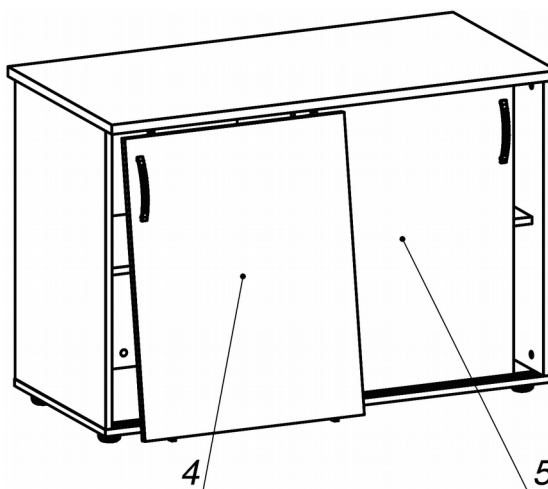

**Схема сборки**

**Вид А**

**Вид Б**

**Спецификация расхода фурнитуры**

**Спецификация по деталям**

Поз.	Кол., шт.	Название	h, мм	Размер габ., мм x мм
1	1	Бок лв.	16	480 x 684
2	1	Бок пр.	16	480 x 684
3	1	Дно	16	480 x 1100
4	1	Дверь лв.	16	542 x 675
5	1	Дверь пр.	16	542 x 675
6	2	Полка	16	404 x 524
7	1	Стойка	16	404 x 684
8	1	Крышка	22	550 x 1100
9	1	3.стенка	16	1066 x 684

8 шт.  Полкодержатель (d5), блест.	4 шт.  Винт М4х20/с бурт.	16 шт.  Саморез d3,5x20/полукр.	20 шт.  Стяжка MiniFix - ДЮБЕЛЬ - 34
20 шт.  Стяжка MiniFix - ЗАГЛУШКА (пласт.)	20 шт.  Стяжка MiniFix - ЭКСЦЕНТРИК - 16/d15/без покр.	12 шт.  Шкант d6x30/бук	5 шт.  Опора регулир. PERMO d49xh28(+20)
2 шт.  Ручка "UU 72" СТАНДАРТ L128 (сатин)	4 шт.  SLIDE LINE 55 Направляющий верхний элемент	4 шт.  SLIDE LINE 55 Направляющий нижний элемент	4,26 м  SLIDE LINE 55 Профиль