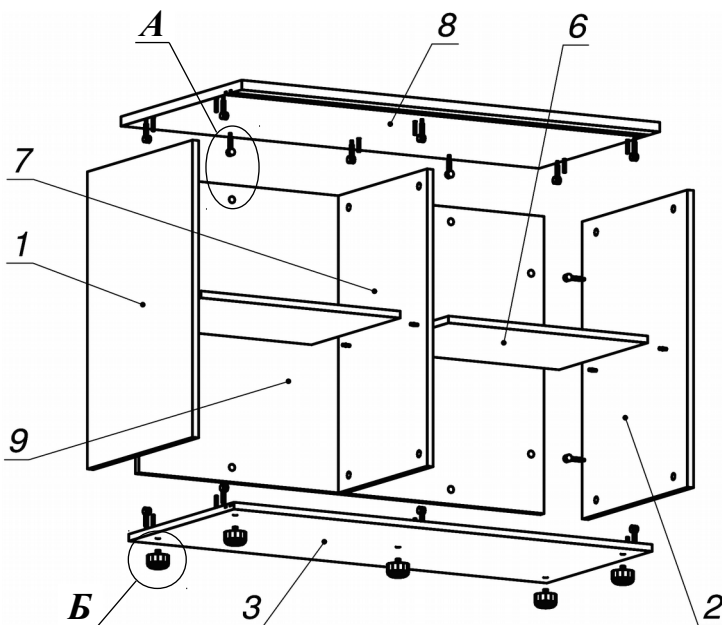

**Схема сборки**

**Вид А**

**Вид Б**

**Спецификация расхода фурнитуры**

**Спецификация по деталям**

Поз.	Кол., шт.	Название	h, мм	Размер габ., мм x мм
1	1	Бок лв.	16	480 x 684
2	1	Бок пр.	16	480 x 684
3	1	Дно	16	480 x 1100
4	1	Дверь лв.	16	542 x 675
5	1	Дверь пр.	16	542 x 675
6	2	Полка	16	404 x 524
7	1	Стойка	16	404 x 684
8	1	Крышка	22	550 x 1100
9	1	3.стенка	16	1066 x 684

8 шт.  Полкодержатель (d5), блест.	4 шт.  Винт М4х20/с бурт.	16 шт.  Саморез d3,5x20/полукр.	20 шт.  Стяжка MiniFix - ДЮБЕЛЬ - 34
20 шт.  Стяжка MiniFix - ЗАГЛУШКА (пласт.)	20 шт.  Стяжка MiniFix - ЭКСЦЕНТРИК - 16/d15/без покр.	12 шт.  Шкант d6x30/бук	5 шт.  Опора регулир. PERMO d49xh28(+20)
2 шт.  Ручка "UU 72" СТАНДАРТ L128 (сатин)	4 шт.  SLIDE LINE 55 Направляющий верхний элемент	4 шт.  SLIDE LINE 55 Направляющий нижний элемент	4,26 м  SLIDE LINE 55 Профиль