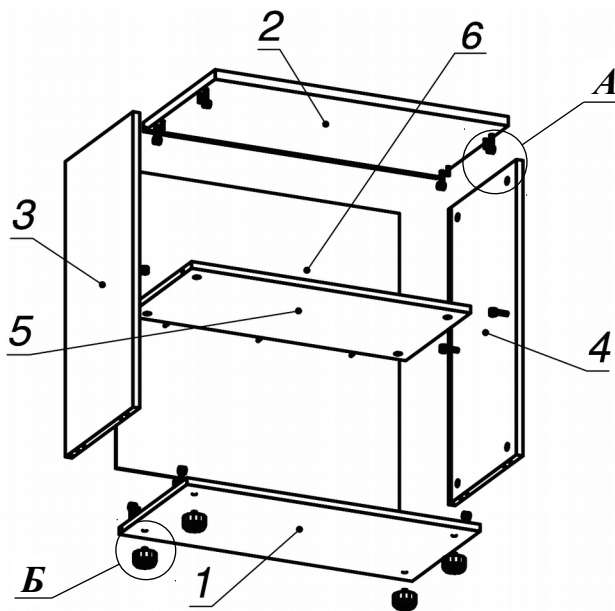

Вид А

Вид Б

**Схема сборки**

**Спецификация расхода фурнитуры**

**Спецификация по деталям**

Поз.	Кол., шт.	Название	h, мм	Размер габ., мм x мм
1	1	Дно	16	351 x 706
2	1	Крышка	22	370 x 706
3	1	Бок лв.	16	350 x 684
4	1	Бок пр.	16	350 x 684
5	1	Полка	16	335 x 672
6	1	3.стенка	4	682 x 694

3 шт.  Саморез d3,5x25/потайной	12 шт.  Стяжка MiniFix - ДЮБЕЛЬ - 34	12 шт.  Стяжка MiniFix - ЗАГЛУШКА (пласт.)	12 шт.  Стяжка MiniFix - ЭКСЦЕНТРИК - 16/d15/без покр.
8 шт.  Шкант d6x30/бук	4 шт.  Опора регулир. PERMO d49xh28(+20)		

Серия «Атрибут»

Шкаф открытый

A4.00.07  
( 706 x 370 x 750 )

Лист	1
Листов	1