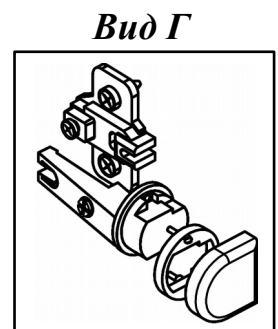

Схема сборки

Схема сборки

Спецификация по деталям

| Поз. | Кол., шт. | Название | h, мм | Размер габ., мм x мм |
|------|-----------|----------------|-------|----------------------|
| 1 | 1 | Дно | 16 | 351 x 706 |
| 2 | 1 | Крышка | 22 | 370 x 706 |
| 3 | 1 | Бок лв. | 16 | 350 x 1734 |
| 4 | 1 | Бок пр. | 16 | 350 x 1734 |
| 5 | 1 | Полка 1-1 | 16 | 335 x 672 |
| 6 | 1 | Полка 1-2 | 16 | 335 x 672 |
| 7 | 2 | Полка 2 | 16 | 333 x 671 |
| 8 | 1 | Дверь н.лв. | 16 | 350 x 698 |
| 9 | 1 | Дверь н.пр. | 16 | 350 x 698 |
| 10 | 1 | Дверь сткл.лв. | 4 | 350 x 1044 |
| 11 | 1 | Дверь сткл.пр. | 4 | 350 x 1044 |
| 12 | 1 | 3.стенка | 4 | 682 x 1744 |

Спецификация расхода фурнитуры

| | | | | | | |
|---|---|---|---|--|--|---|
| 2 шт.  Ответная планка к замку СТАНДАРТ | 8 шт.  Демпфер двери | 4 шт.  Декоративная накладка овал к "Петля нар. стекло СТАНДАРТ (FGV)" (хром мат.) | 4 шт.  Крепление стекла к "Петля нар. стекло СТАНДАРТ" | 4 шт.  Ответная планка к "Петля нар. стекло СТАНДАРТ (FGV)" | 4 шт.  Ответная планка к внутр. и нар. петле ДСП СТАНДАРТ | 4 шт.  Петля нар. ДСП СТАНДАРТ |
| 4 шт.  Петля нар. стекло СТАНДАРТ (FGV) | 8 шт.  Полкодержатель (d5), блест. | 4 шт.  Винт М4х10/с бурт. | 4 шт.  Винт М4х20/с бурт. | 16 шт.  Еврошуруп 6,3х13 полукр. | 4 шт.  Саморез d3,0x13/потайной | 8 шт.  Саморез d3,5x16/потайной |
| 6 шт.  Саморез d3,5x25/потайной | 16 шт.  Стяжка MiniFix - ДЮБЕЛЬ - 34 | 16 шт.  Стяжка MiniFix - ЗАГЛУШКА (пласт.) | 16 шт.  Стяжка MiniFix - ЭКСЦЕНТРИК - 16/d15/без покр. | 4 шт.  Шайба пластиковая (под винт для стекла) | 8 шт.  Шкант d6x30/бук | 4 шт.  Опора регулир. PERMO d49xh28(+20) |
| 4 шт.  Ручка "UU 72" СТАНДАРТ L128 (сатин) | | | | | | |