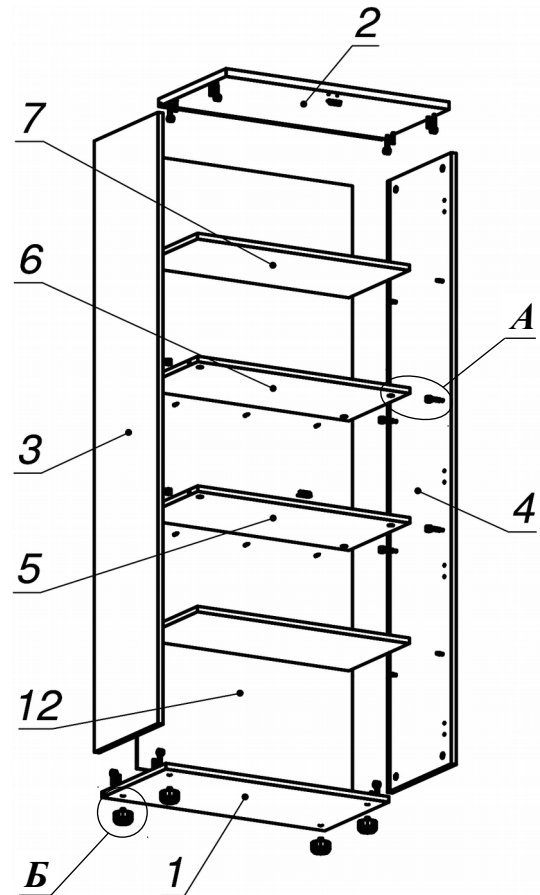

Схема сборки

Схема сборки

Спецификация по деталям

| Поз. | Кол., шт. | Название | h, мм | Размер габ., мм x мм |
|------|-----------|----------------|-------|----------------------|
| 1 | 1 | Дно | 16 | 351 x 706 |
| 2 | 1 | Крышка | 22 | 370 x 706 |
| 3 | 1 | Бок лв. | 16 | 350 x 1734 |
| 4 | 1 | Бок пр. | 16 | 350 x 1734 |
| 5 | 1 | Полка 1-1 | 16 | 335 x 672 |
| 6 | 1 | Полка 1-2 | 16 | 335 x 672 |
| 7 | 2 | Полка 2 | 16 | 333 x 671 |
| 8 | 1 | Дверь н.лв. | 16 | 350 x 698 |
| 9 | 1 | Дверь н.пр. | 16 | 350 x 698 |
| 10 | 1 | Дверь сткл.лв. | 4 | 350 x 1044 |
| 11 | 1 | Дверь сткл.пр. | 4 | 350 x 1044 |
| 12 | 1 | 3.стенка | 4 | 682 x 1744 |

Спецификация расхода фурнитуры

| | | | | | | |
|---|---|---|---|--|--|---|
| 2 шт.  Ответная планка к замку СТАНДАРТ | 8 шт.  Демпфер двери | 4 шт.  Декоративная накладка овал к "Петля нар. стекло СТАНДАРТ (FGV)" (хром мат.) | 4 шт.  Крепление стекла к "Петля нар. стекло СТАНДАРТ" | 4 шт.  Ответная планка к "Петля нар. стекло СТАНДАРТ (FGV)" | 4 шт.  Ответная планка к внутр. и нар. петле ДСП СТАНДАРТ | 4 шт.  Петля нар. ДСП СТАНДАРТ |
| 4 шт.  Петля нар. стекло СТАНДАРТ (FGV) | 8 шт.  Полкодержатель (d5), блест. | 4 шт.  Винт М4х10/с бурт. | 4 шт.  Винт М4х20/с бурт. | 16 шт.  Еврошуруп 6,3х13 полукр. | 4 шт.  Саморез d3,0x13/потайной | 8 шт.  Саморез d3,5x16/потайной |
| 6 шт.  Саморез d3,5x25/потайной | 16 шт.  Стяжка MiniFix - ДЮБЕЛЬ - 34 | 16 шт.  Стяжка MiniFix - ЗАГЛУШКА (пласт.) | 16 шт.  Стяжка MiniFix - ЭКСЦЕНТРИК - 16/d15/без покр. | 4 шт.  Шайба пластиковая (под винт для стекла) | 8 шт.  Шкант d6x30/бук | 4 шт.  Опора регулир. PERMO d49xh28(+20) |
| 4 шт.  Ручка "UU 72" СТАНДАРТ L128 (сатин) | | | | | | |