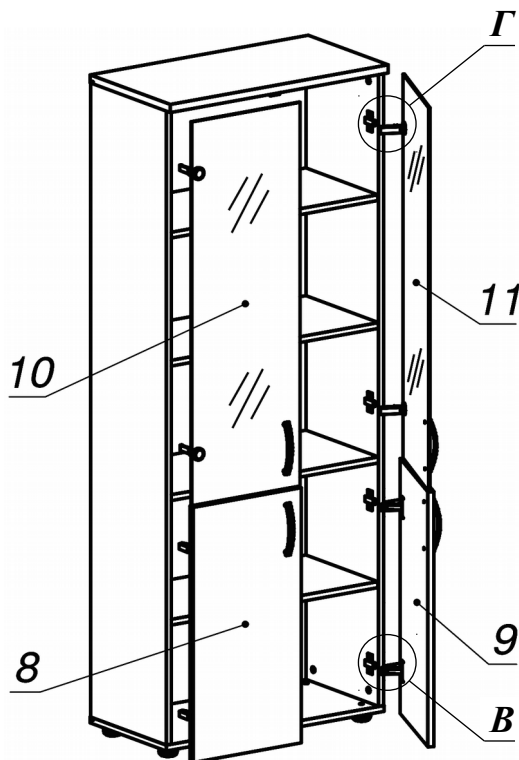

Схема сборки

Схема сборки

Спецификация по деталям

| Поз. | Кол., шт. | Название | h, мм | Размер габ., мм x мм |
|------|-----------|----------------|-------|----------------------|
| 1 | 1 | Дно | 16 | 351 x 706 |
| 2 | 1 | Крышка | 22 | 370 x 706 |
| 3 | 1 | Бок лв. | 16 | 350 x 1734 |
| 4 | 1 | Бок пр. | 16 | 350 x 1734 |
| 5 | 1 | Полка 1-1 | 16 | 335 x 672 |
| 6 | 1 | Полка 1-2 | 16 | 335 x 672 |
| 7 | 2 | Полка 2 | 16 | 333 x 671 |
| 8 | 1 | Дверь н.лв. | 16 | 350 x 698 |
| 9 | 1 | Дверь н.пр. | 16 | 350 x 698 |
| 10 | 1 | Дверь сткл.лв. | 4 | 350 x 1044 |
| 11 | 1 | Дверь сткл.пр. | 4 | 350 x 1044 |
| 12 | 1 | 3.стенка | 4 | 682 x 1744 |

Спецификация расхода фурнитуры

| | | | | | | |
|---|---|---|---|--|--|---|
| 2 шт.  Ответная планка к замку СТАНДАРТ | 8 шт.  Демпфер двери | 4 шт.  Декоративная накладка овал к "Петля нар. стекло СТАНДАРТ (FGV)" (хром мат.) | 4 шт.  Крепление стекла к "Петля нар. стекло СТАНДАРТ" | 4 шт.  Ответная планка к "Петля нар. стекло СТАНДАРТ (FGV)" | 4 шт.  Ответная планка к внутр. и нар. петле ДСП СТАНДАРТ | 4 шт.  Петля нар. ДСП СТАНДАРТ |
| 4 шт.  Петля нар. стекло СТАНДАРТ (FGV) | 8 шт.  Полкодержатель (d5), блест. | 4 шт.  Винт М4х10/с бурт. | 4 шт.  Винт М4х20/с бурт. | 16 шт.  Еврошуруп 6,3х13 полукр. | 4 шт.  Саморез d3,0x13/потайной | 8 шт.  Саморез d3,5x16/потайной |
| 6 шт.  Саморез d3,5x25/потайной | 16 шт.  Стяжка MiniFix - ДЮБЕЛЬ - 34 | 16 шт.  Стяжка MiniFix - ЗАГЛУШКА (пласт.) | 16 шт.  Стяжка MiniFix - ЭКСЦЕНТРИК - 16/d15/без покр. | 4 шт.  Шайба пластиковая (под винт для стекла) | 8 шт.  Шкант d6x30/бук | 4 шт.  Опора регулир. PERMO d49xh28(+20) |
| 4 шт.  Ручка "UU 72" СТАНДАРТ L128 (сатин) | | | | | | |