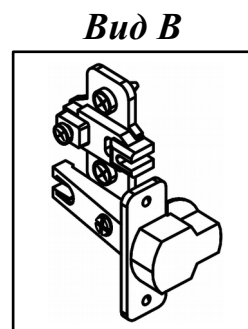

Схема сборки

Схема сборки

Спецификация по деталям

| Поз. | Кол., шт. | Название | h, мм | Размер габ., мм x мм |
|------|-----------|----------------|-------|----------------------|
| 1 | 1 | Дно | 16 | 351 x 706 |
| 2 | 1 | Крышка | 22 | 370 x 706 |
| 3 | 1 | Бок лв. | 16 | 350 x 1734 |
| 4 | 1 | Бок пр. | 16 | 350 x 1734 |
| 5 | 1 | Полка 1-1 | 16 | 335 x 672 |
| 6 | 1 | Полка 1-2 | 16 | 335 x 672 |
| 7 | 2 | Полка 2 | 16 | 333 x 671 |
| 8 | 1 | Дверь н.лв. | 16 | 350 x 698 |
| 9 | 1 | Дверь н.пр. | 16 | 350 x 698 |
| 10 | 1 | Дверь сткл.лв. | 4 | 350 x 1044 |
| 11 | 1 | Дверь сткл.пр. | 4 | 350 x 1044 |
| 12 | 1 | 3.стенка | 4 | 682 x 1744 |

Спецификация расхода фурнитуры

| | | | | | | |
|---|---|---|---|--|--|---|
| 2 шт.  Ответная планка к замку СТАНДАРТ | 8 шт.  Демпфер двери | 4 шт.  Декоративная накладка овал к "Петля нар. стекло СТАНДАРТ (FGV)" (хром мат.) | 4 шт.  Крепление стекла к "Петля нар. стекло СТАНДАРТ" | 4 шт.  Ответная планка к "Петля нар. стекло СТАНДАРТ (FGV)" | 4 шт.  Ответная планка к внутр. и нар. петле ДСП СТАНДАРТ | 4 шт.  Петля нар. ДСП СТАНДАРТ |
| 4 шт.  Петля нар. стекло СТАНДАРТ (FGV) | 8 шт.  Полкодержатель (d5), блест. | 4 шт.  Винт М4х10/с бурт. | 4 шт.  Винт М4х20/с бурт. | 16 шт.  Еврошуруп 6,3х13 полукр. | 4 шт.  Саморез d3,0x13/потайной | 8 шт.  Саморез d3,5x16/потайной |
| 6 шт.  Саморез d3,5x25/потайной | 16 шт.  Стяжка MiniFix - ДЮБЕЛЬ - 34 | 16 шт.  Стяжка MiniFix - ЗАГЛУШКА (пласт.) | 16 шт.  Стяжка MiniFix - ЭКСЦЕНТРИК - 16/d15/без покр. | 4 шт.  Шайба пластиковая (под винт для стекла) | 8 шт.  Шкант d6x30/бук | 4 шт.  Опора регулир. PERMO d49xh28(+20) |
| 4 шт.  Ручка "UU 72" СТАНДАРТ L128 (сатин) | | | | | | |