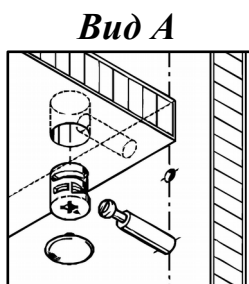

Схема сборки

Схема сборки

Спецификация по деталям

| Поз. | Кол., шт. | Название | h, мм | Размер габ., мм x мм |
|------|-----------|----------------|-------|----------------------|
| 1 | 1 | Дно | 16 | 351 x 706 |
| 2 | 1 | Крышка | 22 | 370 x 706 |
| 3 | 1 | Бок лв. | 16 | 350 x 1734 |
| 4 | 1 | Бок пр. | 16 | 350 x 1734 |
| 5 | 1 | Полка 1-1 | 16 | 335 x 672 |
| 6 | 1 | Полка 1-2 | 16 | 335 x 672 |
| 7 | 2 | Полка 2 | 16 | 333 x 671 |
| 8 | 1 | Дверь н.лв. | 16 | 350 x 698 |
| 9 | 1 | Дверь н.пр. | 16 | 350 x 698 |
| 10 | 1 | Дверь сткл.лв. | 4 | 350 x 1044 |
| 11 | 1 | Дверь сткл.пр. | 4 | 350 x 1044 |
| 12 | 1 | 3.стенка | 4 | 682 x 1744 |

Спецификация расхода фурнитуры

| | | | | | | |
|---|---|---|---|--|--|---|
| 2 шт.  Ответная планка к замку СТАНДАРТ | 8 шт.  Демпфер двери | 4 шт.  Декоративная накладка овал к "Петля нар. стекло СТАНДАРТ (FGV)" (хром мат.) | 4 шт.  Крепление стекла к "Петля нар. стекло СТАНДАРТ" | 4 шт.  Ответная планка к "Петля нар. стекло СТАНДАРТ (FGV)" | 4 шт.  Ответная планка к внутр. и нар. петле ДСП СТАНДАРТ | 4 шт.  Петля нар. ДСП СТАНДАРТ |
| 4 шт.  Петля нар. стекло СТАНДАРТ (FGV) | 8 шт.  Полкодержатель (d5), блест. | 4 шт.  Винт М4х10/с бурт. | 4 шт.  Винт М4х20/с бурт. | 16 шт.  Еврошуруп 6,3х13 полукр. | 4 шт.  Саморез d3,0x13/потайной | 8 шт.  Саморез d3,5x16/потайной |
| 6 шт.  Саморез d3,5x25/потайной | 16 шт.  Стяжка MiniFix - ДЮБЕЛЬ - 34 | 16 шт.  Стяжка MiniFix - ЗАГЛУШКА (пласт.) | 16 шт.  Стяжка MiniFix - ЭКСЦЕНТРИК - 16/d15/без покр. | 4 шт.  Шайба пластиковая (под винт для стекла) | 8 шт.  Шкант d6x30/бук | 4 шт.  Опора регулир. PERMO d49xh28(+20) |
| 4 шт.  Ручка "UU 72" СТАНДАРТ L128 (сатин) | | | | | | |