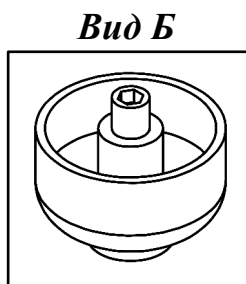

Схема сборки

Схема сборки

Спецификация по деталям

| Поз. | Кол., шт. | Название | h, мм | Размер габ., мм x мм |
|------|-----------|----------------|-------|----------------------|
| 1 | 1 | Дно | 16 | 351 x 706 |
| 2 | 1 | Крышка | 22 | 370 x 706 |
| 3 | 1 | Бок лв. | 16 | 350 x 1734 |
| 4 | 1 | Бок пр. | 16 | 350 x 1734 |
| 5 | 1 | Полка 1-1 | 16 | 335 x 672 |
| 6 | 1 | Полка 1-2 | 16 | 335 x 672 |
| 7 | 2 | Полка 2 | 16 | 333 x 671 |
| 8 | 1 | Дверь н.лв. | 16 | 350 x 698 |
| 9 | 1 | Дверь н.пр. | 16 | 350 x 698 |
| 10 | 1 | Дверь сткл.лв. | 4 | 350 x 1044 |
| 11 | 1 | Дверь сткл.пр. | 4 | 350 x 1044 |
| 12 | 1 | 3.стенка | 4 | 682 x 1744 |

Спецификация расхода фурнитуры

| | | | | | | |
|---|---|---|---|--|--|---|
| 2 шт.  Ответная планка к замку СТАНДАРТ | 8 шт.  Демпфер двери | 4 шт.  Декоративная накладка овал к "Петля нар. стекло СТАНДАРТ (FGV)" (хром мат.) | 4 шт.  Крепление стекла к "Петля нар. стекло СТАНДАРТ" | 4 шт.  Ответная планка к "Петля нар. стекло СТАНДАРТ (FGV)" | 4 шт.  Ответная планка к внутр. и нар. петле ДСП СТАНДАРТ | 4 шт.  Петля нар. ДСП СТАНДАРТ |
| 4 шт.  Петля нар. стекло СТАНДАРТ (FGV) | 8 шт.  Полкодержатель (d5), блест. | 4 шт.  Винт М4х10/с бурт. | 4 шт.  Винт М4х20/с бурт. | 16 шт.  Еврошуруп 6,3х13 полукр. | 4 шт.  Саморез d3,0x13/потайной | 8 шт.  Саморез d3,5x16/потайной |
| 6 шт.  Саморез d3,5x25/потайной | 16 шт.  Стяжка MiniFix - ДЮБЕЛЬ - 34 | 16 шт.  Стяжка MiniFix - ЗАГЛУШКА (пласт.) | 16 шт.  Стяжка MiniFix - ЭКСЦЕНТРИК - 16/d15/без покр. | 4 шт.  Шайба пластиковая (под винт для стекла) | 8 шт.  Шкант d6x30/бук | 4 шт.  Опора регулир. PERMO d49xh28(+20) |
| 4 шт.  Ручка "UU 72" СТАНДАРТ L128 (сатин) | | | | | | |