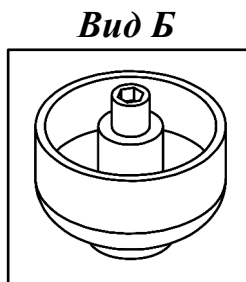

**Схема сборки**

## Схема сборки

### Спецификация по деталям

Поз.	Кол., шт.	Название	h, мм	Размер габ., мм x мм
1	1	Дно	16	351 x 706
2	1	Крышка	22	370 x 706
3	1	Бок лв.	16	350 x 2084
4	1	Бок пр.	16	350 x 2084
5	1	Полка 1-1	16	335 x 672
6	2	Полка 1-2	16	335 x 672
7	2	Полка 2	16	333 x 671
8	1	Дверь н.лв.	16	350 x 698
9	1	Дверь н.пр.	16	350 x 698
10	1	Дверь сткл. лв.	4	350 x 1394
11	1	Дверь сткл. лв.	4	350 x 1394
12	1	3.стенка	4	682 x 2094