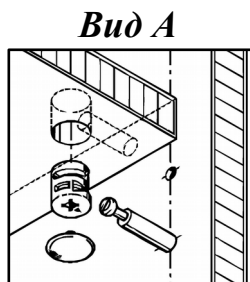

**Схема сборки**

## Схема сборки

### Спецификация по деталям

Поз.	Кол., шт.	Название	h, мм	Размер габ., мм x мм
1	1	Дно	16	351 x 706
2	1	Крышка	22	370 x 706
3	1	Бок лв.	16	350 x 2084
4	1	Бок пр.	16	350 x 2084
5	1	Полка 1-1	16	335 x 672
6	2	Полка 1-2	16	335 x 672
7	2	Полка 2	16	333 x 671
8	1	Дверь н.лв.	16	350 x 698
9	1	Дверь н.пр.	16	350 x 698
10	1	Дверь сткл. лв.	4	350 x 1394
11	1	Дверь сткл. лв.	4	350 x 1394
12	1	3.стенка	4	682 x 2094