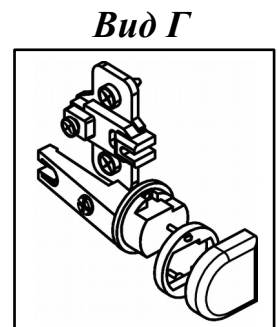

**Схема сборки**

## Схема сборки

### Спецификация по деталям

Поз.	Кол., шт.	Название	h, мм	Размер габ., мм x мм
1	1	Дно	16	351 x 706
2	1	Крышка	22	370 x 706
3	1	Бок лв.	16	350 x 2084
4	1	Бок пр.	16	350 x 2084
5	1	Полка 1-1	16	335 x 672
6	2	Полка 1-2	16	335 x 672
7	2	Полка 2	16	333 x 671
8	1	Дверь н.лв.	16	350 x 698
9	1	Дверь н.пр.	16	350 x 698
10	1	Дверь сткл. лв.	4	350 x 1394
11	1	Дверь сткл. лв.	4	350 x 1394
12	1	3.стенка	4	682 x 2094