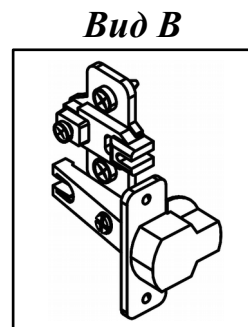

**Схема сборки**

## Схема сборки

### Спецификация по деталям

Поз.	Кол., шт.	Название	h, мм	Размер габ., мм x мм
1	1	Дно	16	351 x 706
2	1	Крышка	22	370 x 706
3	1	Бок лв.	16	350 x 2084
4	1	Бок пр.	16	350 x 2084
5	1	Полка 1-1	16	335 x 672
6	2	Полка 1-2	16	335 x 672
7	2	Полка 2	16	333 x 671
8	1	Дверь н.лв.	16	350 x 698
9	1	Дверь н.пр.	16	350 x 698
10	1	Дверь сткл. лв.	4	350 x 1394
11	1	Дверь сткл. лв.	4	350 x 1394
12	1	3.стенка	4	682 x 2094