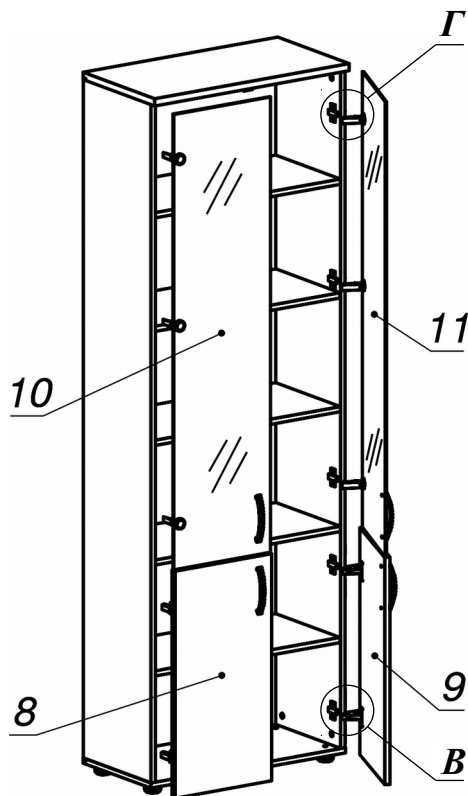

**Схема сборки**

## Схема сборки

### Спецификация по деталям

Поз.	Кол., шт.	Название	h, мм	Размер габ., мм x мм
1	1	Дно	16	351 x 706
2	1	Крышка	22	370 x 706
3	1	Бок лв.	16	350 x 2084
4	1	Бок пр.	16	350 x 2084
5	1	Полка 1-1	16	335 x 672
6	2	Полка 1-2	16	335 x 672
7	2	Полка 2	16	333 x 671
8	1	Дверь н.лв.	16	350 x 698
9	1	Дверь н.пр.	16	350 x 698
10	1	Дверь сткл. лв.	4	350 x 1394
11	1	Дверь сткл. лв.	4	350 x 1394
12	1	3.стенка	4	682 x 2094