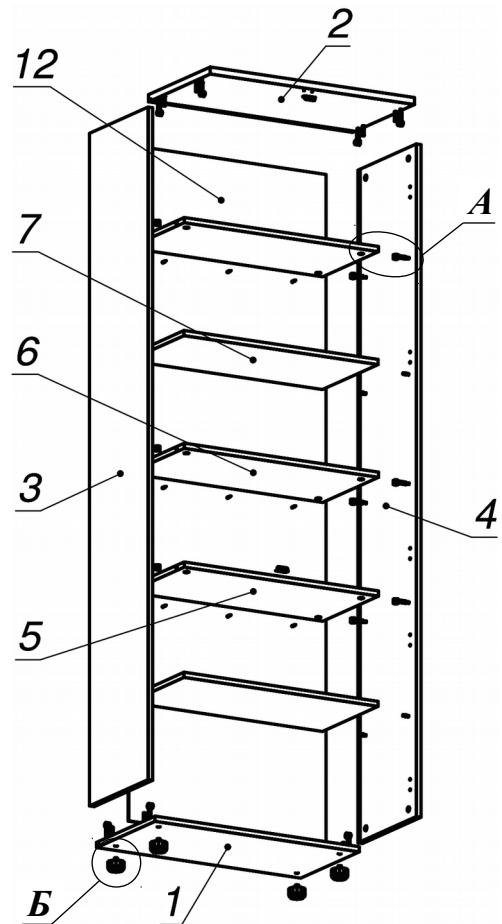

**Схема сборки**

## Схема сборки

### Спецификация по деталям

Поз.	Кол., шт.	Название	h, мм	Размер габ., мм x мм
1	1	Дно	16	351 x 706
2	1	Крышка	22	370 x 706
3	1	Бок лв.	16	350 x 2084
4	1	Бок пр.	16	350 x 2084
5	1	Полка 1-1	16	335 x 672
6	2	Полка 1-2	16	335 x 672
7	2	Полка 2	16	333 x 671
8	1	Дверь н.лв.	16	350 x 698
9	1	Дверь н.пр.	16	350 x 698
10	1	Дверь сткл. лв.	4	350 x 1394
11	1	Дверь сткл. лв.	4	350 x 1394
12	1	3.стенка	4	682 x 2094

### Спецификация расхода фурнитуры

2 шт.  Ответная планка к замку СТАНДАРТ	8 шт.  Демпфер двери	6 шт.  Декоративная накладка овал к "Петля нар. стекло СТАНДАРТ (FGV)" (хром мат.)	6 шт.  Крепление стекла к "Петля нар. стекло СТАНДАРТ"	6 шт.  Ответная планка к "Петля нар. стекло СТАНДАРТ (FGV)"	4 шт.  Ответная планка к внутр. и нар. петле ДСП СТАНДАРТ	4 шт.  Петля нар. ДСП СТАНДАРТ
6 шт.  Петля нар. стекло СТАНДАРТ (FGV)	8 шт.  Полкодержатель (d5), блест.	4 шт.  Винт M4x10/с бурт.	4 шт.  Винт M4x20/с бурт.	20 шт.  Еврошуруп 6,3x13 полукр.	4 шт.  Саморез d3,0x13/потайной	8 шт.  Саморез d3,5x16/потайной
9 шт.  Саморез d3,5x25/потайной	20 шт.  Стяжка Minifix - ДЮБЕЛЬ - 34	20 шт.  Стяжка Minifix - ЗАГЛУШКА (пласт.)	20 шт.  Стяжка Minifix - ЭКСЦЕНТРИК - 16/d15/без покр.	4 шт.  Шайба пластиковая (под винт для стекла)	8 шт.  Шкант d6x30/бук	4 шт.  Опора регулир. PERMO d49xh28(+20)
4 шт.  Ручка "UU 72" СТАНДАРТ L128 (сатин)						