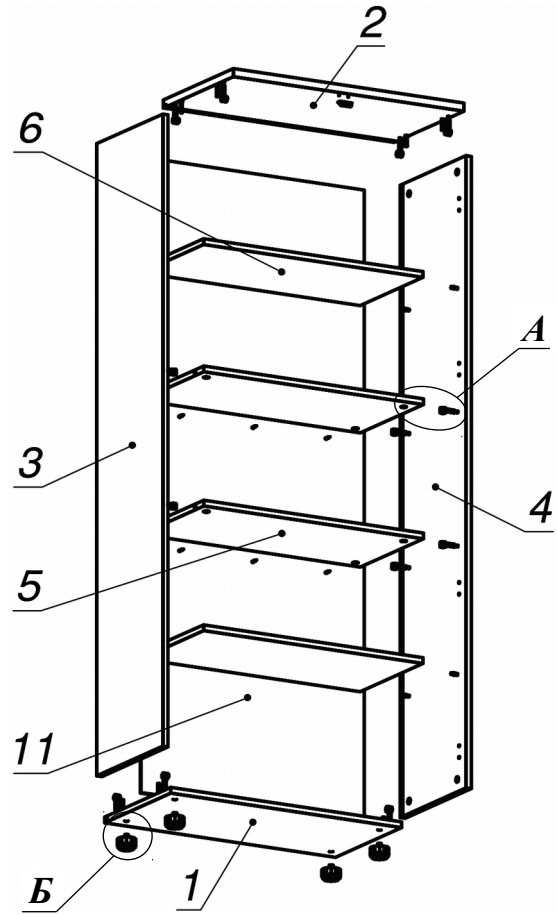

**Схема сборки**

## Схема сборки

### Спецификация по деталям

Поз.	Кол., шт.	Название	h, мм	Размер габ., мм x мм
1	1	Дно	16	351 x 706
2	1	Крышка	22	370 x 706
3	1	Бок лв.	16	350 x 1734
4	1	Бок пр.	16	350 x 1734
5	2	Полка 1	16	335 x 672
6	2	Полка 2	16	333 x 671
7	1	Дверь н.лв.	16	350 x 698
8	1	Дверь н.пр.	16	350 x 698
9	1	Дверь сткл.лв.	4	350 x 694
10	1	Дверь сткл.пр.	4	350 x 694
11	1	3.стенка	4	682 x 1744

### Спецификация расхода фурнитуры

1 шт.  Ответная планка к замку СТАНДАРТ	8 шт.  Демпфер двери	4 шт.  Декоративная накладка овал к "Петля нар. стекло СТАНДАРТ (FGV)" (хром мат.)	4 шт.  Крепление стекла к "Петля нар. стекло СТАНДАРТ"	4 шт.  Ответная планка к "Петля нар. стекло СТАНДАРТ (FGV)"	4 шт.  Ответная планка к внутр. и нар. петле ДСП СТАНДАРТ	4 шт.  Петля нар. ДСП СТАНДАРТ
4 шт.  Петля нар. стекло СТАНДАРТ (FGV)	8 шт.  Полкодержатель (d5), блест.	4 шт.  Винт M4x10/с бурт.	4 шт.  Винт M4x20/с бурт.	16 шт.  Еврошуруп 6,3x13 полукр.	2 шт.  Саморез d3,0x13/потайной	8 шт.  Саморез d3,5x16/потайной
6 шт.  Саморез d3,5x25/потайной	16 шт.  Стяжка MiniFix - ДЮБЕЛЬ - 34	16 шт.  Стяжка MiniFix - ЗАГЛУШКА (пласт.)	16 шт.  Стяжка MiniFix - ЭКСЦЕНТРИК - 16/d15/без покр.	4 шт.  Шайба пластиковая (под винт для стекла)	8 шт.  Шкант d6x30/бук	4 шт.  Опора регулир. PERMO d49xh28(+20)
4 шт.  Ручка "UU 72" СТАНДАРТ L128 (сатин)						