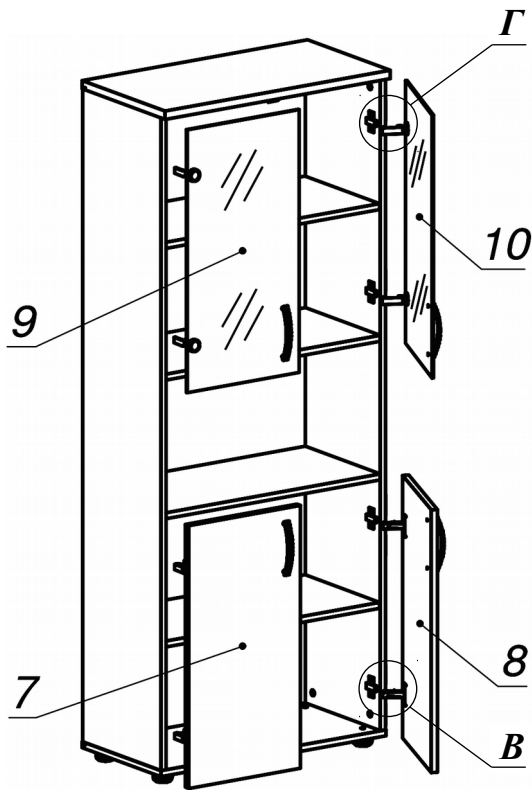

**Схема сборки**

## Схема сборки

### Спецификация по деталям

Поз.	Кол., шт.	Название	h, мм	Размер габ., мм x мм
1	1	Дно	16	351 x 706
2	1	Крышка	22	370 x 706
3	1	Бок лв.	16	350 x 1734
4	1	Бок пр.	16	350 x 1734
5	2	Полка 1	16	335 x 672
6	2	Полка 2	16	333 x 671
7	1	Дверь н.лв.	16	350 x 698
8	1	Дверь н.пр.	16	350 x 698
9	1	Дверь сткл.лв.	4	350 x 694
10	1	Дверь сткл.пр.	4	350 x 694
11	1	3.стенка	4	682 x 1744