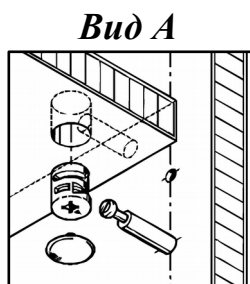

**Схема сборки**

## Схема сборки

### Спецификация по деталям

Поз.	Кол., шт.	Название	h, мм	Размер габ., мм x мм
1	1	Дно	16	351 x 706
2	1	Крышка	22	370 x 706
3	1	Бок лв.	16	350 x 1734
4	1	Бок пр.	16	350 x 1734
5	2	Полка 1	16	335 x 672
6	2	Полка 2	16	333 x 671
7	1	Дверь н.лв.	16	350 x 698
8	1	Дверь н.пр.	16	350 x 698
9	1	Дверь сткл.лв.	4	350 x 694
10	1	Дверь сткл.пр.	4	350 x 694
11	1	3.стенка	4	682 x 1744