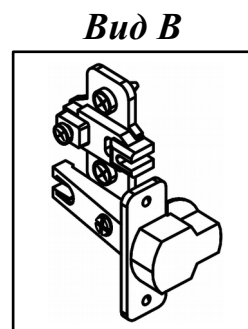

**Схема сборки**

## Схема сборки

### Спецификация по деталям

Поз.	Кол., шт.	Название	h, мм	Размер габ., мм x мм
1	1	Дно	16	351 x 706
2	1	Крышка	22	370 x 706
3	1	Бок лв.	16	350 x 1734
4	1	Бок пр.	16	350 x 1734
5	2	Полка 1	16	335 x 672
6	2	Полка 2	16	333 x 671
7	1	Дверь н.лв.	16	350 x 698
8	1	Дверь н.пр.	16	350 x 698
9	1	Дверь сткл.лв.	4	350 x 694
10	1	Дверь сткл.пр.	4	350 x 694
11	1	3.стенка	4	682 x 1744