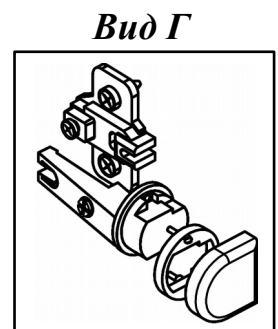

**Схема сборки**

## Схема сборки

### Спецификация по деталям

Поз.	Кол., шт.	Название	h, мм	Размер габ., мм x мм
1	1	Дно	16	351 x 706
2	1	Крышка	22	370 x 706
3	1	Бок лв.	16	350 x 1734
4	1	Бок пр.	16	350 x 1734
5	2	Полка 1	16	335 x 672
6	2	Полка 2	16	333 x 671
7	1	Дверь н.лв.	16	350 x 698
8	1	Дверь н.пр.	16	350 x 698
9	1	Дверь сткл.лв.	4	350 x 694
10	1	Дверь сткл.пр.	4	350 x 694
11	1	3.стенка	4	682 x 1744