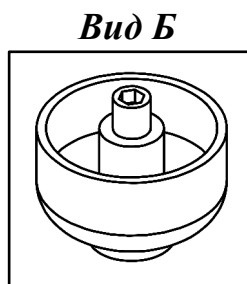

**Схема сборки**

## Схема сборки

### Спецификация по деталям

Поз.	Кол., шт.	Название	h, мм	Размер габ., мм x мм
1	1	Дно	16	351 x 706
2	1	Крышка	22	370 x 706
3	1	Бок лв.	16	350 x 1734
4	1	Бок пр.	16	350 x 1734
5	2	Полка 1	16	335 x 672
6	2	Полка 2	16	333 x 671
7	1	Дверь н.лв.	16	350 x 698
8	1	Дверь н.пр.	16	350 x 698
9	1	Дверь сткл.лв.	4	350 x 694
10	1	Дверь сткл.пр.	4	350 x 694
11	1	3.стенка	4	682 x 1744