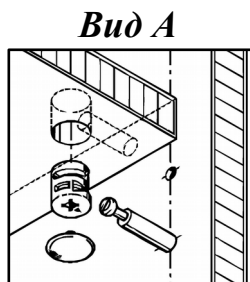

Схема сборки

Схема сборки

Спецификация по деталям

| Поз. | Кол., шт. | Название | h, мм | Размер габ., мм x мм |
|------|-----------|-----------------|-------|----------------------|
| 1 | 1 | Дно | 16 | 351 x 706 |
| 2 | 1 | Крышка | 22 | 370 x 706 |
| 3 | 1 | Бок лв. | 16 | 350 x 2084 |
| 4 | 1 | Бок пр. | 16 | 350 x 2084 |
| 5 | 3 | Полка 1 | 16 | 335 x 672 |
| 6 | 2 | Полка 2 | 16 | 333 x 671 |
| 7 | 1 | Дверь н.лв. | 16 | 350 x 698 |
| 8 | 1 | Дверь н.пр. | 16 | 350 x 698 |
| 9 | 1 | Дверь сткл. лв. | 4 | 350 x 1044 |
| 10 | 1 | Дверь сткл. пр. | 4 | 350 x 1044 |
| 11 | 1 | З.стенка | 4 | 682 x 2094 |

Спецификация расхода фурнитуры

| | | | | | | |
|---|---|---|---|--|--|---|
| 1 шт.  Ответная планка к замку СТАНДАРТ | 8 шт.  Демпфер двери | 4 шт.  Декоративная накладка овал к "Петля нар. стекло СТАНДАРТ (FGV)" (хром мат.) | 4 шт.  Крепление стекла к "Петля нар. стекло СТАНДАРТ" | 4 шт.  Ответная планка к "Петля нар. стекло СТАНДАРТ (FGV)" | 4 шт.  Ответная планка к внутр. и нар. петле ДСП СТАНДАРТ | 4 шт.  Петля нар. ДСП СТАНДАРТ |
| 4 шт.  Петля нар. стекло СТАНДАРТ (FGV) | 8 шт.  Полкодержатель (d5), блест. | 4 шт.  Винт M4x10/с бурт. | 4 шт.  Винт M4x20/с бурт. | 16 шт.  Еврошуруп 6,3x13 полукр. | 2 шт.  Саморез d3,0x13/потайной | 8 шт.  Саморез d3,5x16/потайной |
| 9 шт.  Саморез d3,5x25/потайной | 20 шт.  Стяжка MiniFix - ДЮБЕЛЬ - 34 | 20 шт.  Стяжка MiniFix - ЗАГЛУШКА (пласт.) | 20 шт.  Стяжка MiniFix - ЭКСЦЕНТРИК - 16/d15/без покр. | 4 шт.  Шайба пластиковая (под винт для стекла) | 8 шт.  Шкант d6x30/бук | 4 шт.  Опора регулир. PERMO d49xh28(+20) |
| 4 шт.  Ручка "UU 72" СТАНДАРТ L128 (сатин) | | | | | | |