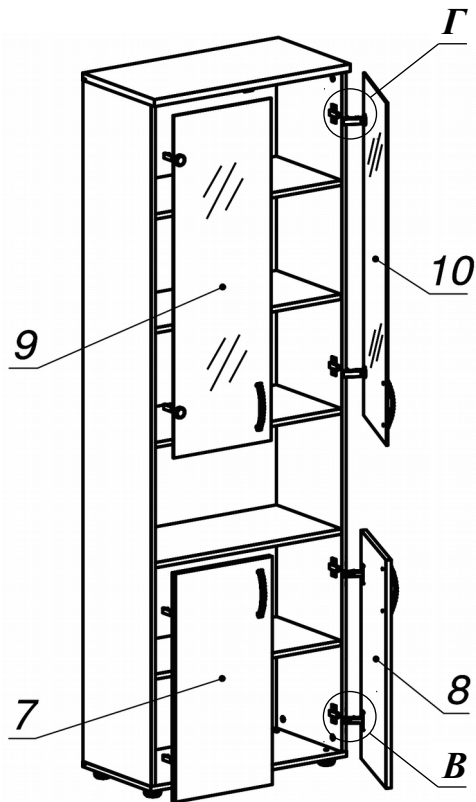

Схема сборки

Схема сборки

Спецификация по деталям

| Поз. | Кол., шт. | Название | h, мм | Размер габ., мм x мм |
|------|-----------|-----------------|-------|----------------------|
| 1 | 1 | Дно | 16 | 351 x 706 |
| 2 | 1 | Крышка | 22 | 370 x 706 |
| 3 | 1 | Бок лв. | 16 | 350 x 2084 |
| 4 | 1 | Бок пр. | 16 | 350 x 2084 |
| 5 | 3 | Полка 1 | 16 | 335 x 672 |
| 6 | 2 | Полка 2 | 16 | 333 x 671 |
| 7 | 1 | Дверь н.лв. | 16 | 350 x 698 |
| 8 | 1 | Дверь н.пр. | 16 | 350 x 698 |
| 9 | 1 | Дверь сткл. лв. | 4 | 350 x 1044 |
| 10 | 1 | Дверь сткл. пр. | 4 | 350 x 1044 |
| 11 | 1 | З.стенка | 4 | 682 x 2094 |

Спецификация расхода фурнитуры

| | | | | | | |
|---|---|---|---|--|--|---|
| 1 шт.  Ответная планка к замку СТАНДАРТ | 8 шт.  Демпфер двери | 4 шт.  Декоративная накладка овал к "Петля нар. стекло СТАНДАРТ (FGV)" (хром мат.) | 4 шт.  Крепление стекла к "Петля нар. стекло СТАНДАРТ" | 4 шт.  Ответная планка к "Петля нар. стекло СТАНДАРТ (FGV)" | 4 шт.  Ответная планка к внутр. и нар. петле ДСП СТАНДАРТ | 4 шт.  Петля нар. ДСП СТАНДАРТ |
| 4 шт.  Петля нар. стекло СТАНДАРТ (FGV) | 8 шт.  Полкодержатель (d5), блест. | 4 шт.  Винт M4x10/с бурт. | 4 шт.  Винт M4x20/с бурт. | 16 шт.  Еврошуруп 6,3x13 полукр. | 2 шт.  Саморез d3,0x13/потайной | 8 шт.  Саморез d3,5x16/потайной |
| 9 шт.  Саморез d3,5x25/потайной | 20 шт.  Стяжка MiniFix - ДЮБЕЛЬ - 34 | 20 шт.  Стяжка MiniFix - ЗАГЛУШКА (пласт.) | 20 шт.  Стяжка MiniFix - ЭКСЦЕНТРИК - 16/d15/без покр. | 4 шт.  Шайба пластиковая (под винт для стекла) | 8 шт.  Шкант d6x30/бук | 4 шт.  Опора регулир. PERMO d49xh28(+20) |
| 4 шт.  Ручка "UU 72" СТАНДАРТ L128 (сатин) | | | | | | |