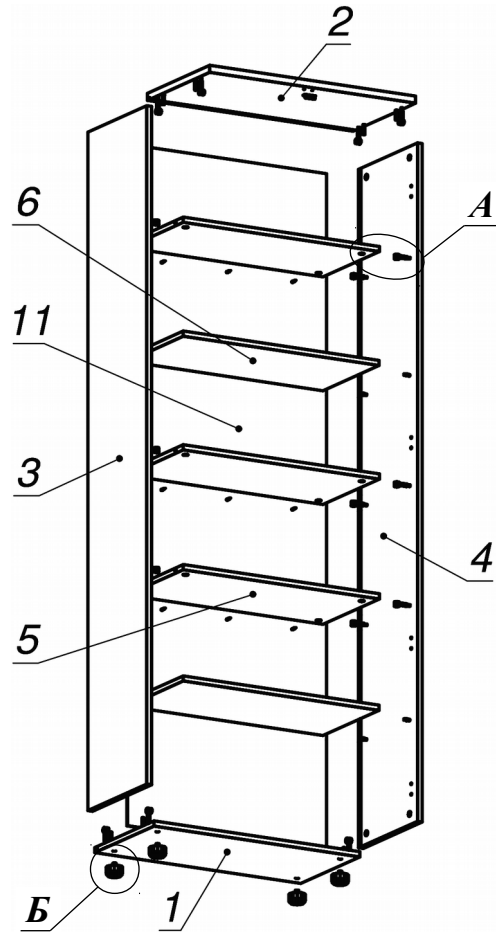

Схема сборки

Схема сборки

Спецификация по деталям

| Поз. | Кол., шт. | Название | h, мм | Размер габ., мм x мм |
|------|-----------|-----------------|-------|----------------------|
| 1 | 1 | Дно | 16 | 351 x 706 |
| 2 | 1 | Крышка | 22 | 370 x 706 |
| 3 | 1 | Бок лв. | 16 | 350 x 2084 |
| 4 | 1 | Бок пр. | 16 | 350 x 2084 |
| 5 | 3 | Полка 1 | 16 | 335 x 672 |
| 6 | 2 | Полка 2 | 16 | 333 x 671 |
| 7 | 1 | Дверь н.лв. | 16 | 350 x 698 |
| 8 | 1 | Дверь н.пр. | 16 | 350 x 698 |
| 9 | 1 | Дверь сткл. лв. | 4 | 350 x 1044 |
| 10 | 1 | Дверь сткл. пр. | 4 | 350 x 1044 |
| 11 | 1 | З.стенка | 4 | 682 x 2094 |

Спецификация расхода фурнитуры

| | | | | | | |
|---|---|---|---|--|--|---|
| 1 шт.  Ответная планка к замку СТАНДАРТ | 8 шт.  Демпфер двери | 4 шт.  Декоративная накладка овал к "Петля нар. стекло СТАНДАРТ (FGV)" (хром мат.) | 4 шт.  Крепление стекла к "Петля нар. стекло СТАНДАРТ" | 4 шт.  Ответная планка к "Петля нар. стекло СТАНДАРТ (FGV)" | 4 шт.  Ответная планка к внутр. и нар. петле ДСП СТАНДАРТ | 4 шт.  Петля нар. ДСП СТАНДАРТ |
| 4 шт.  Петля нар. стекло СТАНДАРТ (FGV) | 8 шт.  Полкодержатель (d5), блест. | 4 шт.  Винт M4x10/с бурт. | 4 шт.  Винт M4x20/с бурт. | 16 шт.  Еврошуруп 6,3x13 полукр. | 2 шт.  Саморез d3,0x13/потайной | 8 шт.  Саморез d3,5x16/потайной |
| 9 шт.  Саморез d3,5x25/потайной | 20 шт.  Стяжка MiniFix - ДЮБЕЛЬ - 34 | 20 шт.  Стяжка MiniFix - ЗАГЛУШКА (пласт.) | 20 шт.  Стяжка MiniFix - ЭКСЦЕНТРИК - 16/d15/без покр. | 4 шт.  Шайба пластиковая (под винт для стекла) | 8 шт.  Шкант d6x30/бук | 4 шт.  Опора регулир. PERMO d49xh28(+20) |
| 4 шт.  Ручка "UU 72" СТАНДАРТ L128 (сатин) | | | | | | |