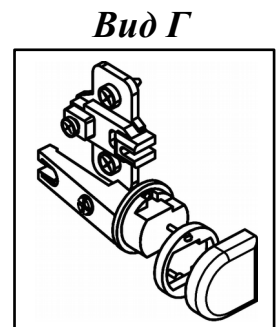

Схема сборки

Схема сборки

Спецификация по деталям

| Поз. | Кол., шт. | Название | h, мм | Размер габ., мм x мм |
|------|-----------|-----------------|-------|----------------------|
| 1 | 1 | Дно | 16 | 351 x 706 |
| 2 | 1 | Крышка | 22 | 370 x 706 |
| 3 | 1 | Бок лв. | 16 | 350 x 2084 |
| 4 | 1 | Бок пр. | 16 | 350 x 2084 |
| 5 | 3 | Полка 1 | 16 | 335 x 672 |
| 6 | 2 | Полка 2 | 16 | 333 x 671 |
| 7 | 1 | Дверь н.лв. | 16 | 350 x 698 |
| 8 | 1 | Дверь н.пр. | 16 | 350 x 698 |
| 9 | 1 | Дверь сткл. лв. | 4 | 350 x 1044 |
| 10 | 1 | Дверь сткл. пр. | 4 | 350 x 1044 |
| 11 | 1 | З.стенка | 4 | 682 x 2094 |

Спецификация расхода фурнитуры

| | | | | | | |
|---|---|---|---|--|--|---|
| 1 шт.  Ответная планка к замку СТАНДАРТ | 8 шт.  Демпфер двери | 4 шт.  Декоративная накладка овал к "Петля нар. стекло СТАНДАРТ (FGV)" (хром мат.) | 4 шт.  Крепление стекла к "Петля нар. стекло СТАНДАРТ" | 4 шт.  Ответная планка к "Петля нар. стекло СТАНДАРТ (FGV)" | 4 шт.  Ответная планка к внутр. и нар. петле ДСП СТАНДАРТ | 4 шт.  Петля нар. ДСП СТАНДАРТ |
| 4 шт.  Петля нар. стекло СТАНДАРТ (FGV) | 8 шт.  Полкодержатель (d5), блест. | 4 шт.  Винт M4x10/с бурт. | 4 шт.  Винт M4x20/с бурт. | 16 шт.  Еврошуруп 6,3x13 полукр. | 2 шт.  Саморез d3,0x13/потайной | 8 шт.  Саморез d3,5x16/потайной |
| 9 шт.  Саморез d3,5x25/потайной | 20 шт.  Стяжка MiniFix - ДЮБЕЛЬ - 34 | 20 шт.  Стяжка MiniFix - ЗАГЛУШКА (пласт.) | 20 шт.  Стяжка MiniFix - ЭКСЦЕНТРИК - 16/d15/без покр. | 4 шт.  Шайба пластиковая (под винт для стекла) | 8 шт.  Шкант d6x30/бук | 4 шт.  Опора регулир. PERMO d49xh28(+20) |
| 4 шт.  Ручка "UU 72" СТАНДАРТ L128 (сатин) | | | | | | |