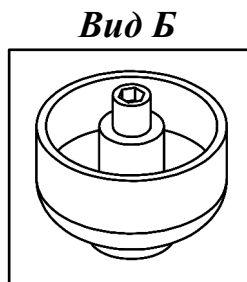

Схема сборки

Схема сборки

Спецификация по деталям

| Поз. | Кол., шт. | Название | h, мм | Размер габ., мм x мм |
|------|-----------|-----------------|-------|----------------------|
| 1 | 1 | Дно | 16 | 351 x 706 |
| 2 | 1 | Крышка | 22 | 370 x 706 |
| 3 | 1 | Бок лв. | 16 | 350 x 2084 |
| 4 | 1 | Бок пр. | 16 | 350 x 2084 |
| 5 | 3 | Полка 1 | 16 | 335 x 672 |
| 6 | 2 | Полка 2 | 16 | 333 x 671 |
| 7 | 1 | Дверь н.лв. | 16 | 350 x 698 |
| 8 | 1 | Дверь н.пр. | 16 | 350 x 698 |
| 9 | 1 | Дверь сткл. лв. | 4 | 350 x 1044 |
| 10 | 1 | Дверь сткл. пр. | 4 | 350 x 1044 |
| 11 | 1 | З.стенка | 4 | 682 x 2094 |

Спецификация расхода фурнитуры

| | | | | | | |
|---|---|---|---|--|--|---|
| 1 шт.  Ответная планка к замку СТАНДАРТ | 8 шт.  Демпфер двери | 4 шт.  Декоративная накладка овал к "Петля нар. стекло СТАНДАРТ (FGV)" (хром мат.) | 4 шт.  Крепление стекла к "Петля нар. стекло СТАНДАРТ" | 4 шт.  Ответная планка к "Петля нар. стекло СТАНДАРТ (FGV)" | 4 шт.  Ответная планка к внутр. и нар. петле ДСП СТАНДАРТ | 4 шт.  Петля нар. ДСП СТАНДАРТ |
| 4 шт.  Петля нар. стекло СТАНДАРТ (FGV) | 8 шт.  Полкодержатель (d5), блест. | 4 шт.  Винт M4x10/с бурт. | 4 шт.  Винт M4x20/с бурт. | 16 шт.  Еврошуруп 6,3x13 полукр. | 2 шт.  Саморез d3,0x13/потайной | 8 шт.  Саморез d3,5x16/потайной |
| 9 шт.  Саморез d3,5x25/потайной | 20 шт.  Стяжка MiniFix - ДЮБЕЛЬ - 34 | 20 шт.  Стяжка MiniFix - ЗАГЛУШКА (пласт.) | 20 шт.  Стяжка MiniFix - ЭКСЦЕНТРИК - 16/d15/без покр. | 4 шт.  Шайба пластиковая (под винт для стекла) | 8 шт.  Шкант d6x30/бук | 4 шт.  Опора регулир. PERMO d49xh28(+20) |
| 4 шт.  Ручка "UU 72" СТАНДАРТ L128 (сатин) | | | | | | |