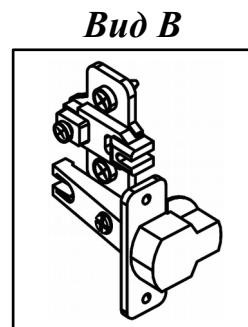

Схема сборки

Схема сборки

Спецификация по деталям

| Поз. | Кол., шт. | Название | h, мм | Размер габ., мм x мм |
|------|-----------|-----------------|-------|----------------------|
| 1 | 1 | Дно | 16 | 351 x 706 |
| 2 | 1 | Крышка | 22 | 370 x 706 |
| 3 | 1 | Бок лв. | 16 | 350 x 2084 |
| 4 | 1 | Бок пр. | 16 | 350 x 2084 |
| 5 | 3 | Полка 1 | 16 | 335 x 672 |
| 6 | 2 | Полка 2 | 16 | 333 x 671 |
| 7 | 1 | Дверь н.лв. | 16 | 350 x 698 |
| 8 | 1 | Дверь н.пр. | 16 | 350 x 698 |
| 9 | 1 | Дверь сткл. лв. | 4 | 350 x 1044 |
| 10 | 1 | Дверь сткл. пр. | 4 | 350 x 1044 |
| 11 | 1 | З.стенка | 4 | 682 x 2094 |

Спецификация расхода фурнитуры

| | | | | | | |
|---|---|---|---|--|--|---|
| 1 шт.  Ответная планка к замку СТАНДАРТ | 8 шт.  Демпфер двери | 4 шт.  Декоративная накладка овал к "Петля нар. стекло СТАНДАРТ (FGV)" (хром мат.) | 4 шт.  Крепление стекла к "Петля нар. стекло СТАНДАРТ" | 4 шт.  Ответная планка к "Петля нар. стекло СТАНДАРТ (FGV)" | 4 шт.  Ответная планка к внутр. и нар. петле ДСП СТАНДАРТ | 4 шт.  Петля нар. ДСП СТАНДАРТ |
| 4 шт.  Петля нар. стекло СТАНДАРТ (FGV) | 8 шт.  Полкодержатель (d5), блест. | 4 шт.  Винт M4x10/с бурт. | 4 шт.  Винт M4x20/с бурт. | 16 шт.  Еврошуруп 6,3x13 полукр. | 2 шт.  Саморез d3,0x13/потайной | 8 шт.  Саморез d3,5x16/потайной |
| 9 шт.  Саморез d3,5x25/потайной | 20 шт.  Стяжка MiniFix - ДЮБЕЛЬ - 34 | 20 шт.  Стяжка MiniFix - ЗАГЛУШКА (пласт.) | 20 шт.  Стяжка MiniFix - ЭКСЦЕНТРИК - 16/d15/без покр. | 4 шт.  Шайба пластиковая (под винт для стекла) | 8 шт.  Шкант d6x30/бук | 4 шт.  Опора регулир. PERMO d49xh28(+20) |
| 4 шт.  Ручка "UU 72" СТАНДАРТ L128 (сатин) | | | | | | |