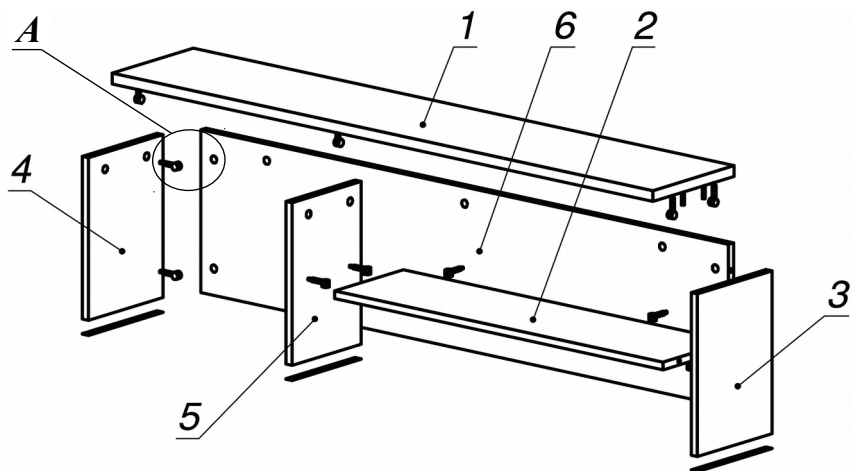

**Схема сборки**

**Вид А**

**Спецификация по деталям**

| Поз. | Кол., шт. | Название | h, мм | Размер габ., мм х мм |
|------|-----------|----------|-------|----------------------|
| 1    | 1         | Крышка   | 22    | 250 х 1400           |
| 2    | 1         | Полка    | 16    | 212 х 850            |
| 3    | 1         | Бок пр.  | 16    | 230 х 334            |
| 4    | 1         | Бок лв.  | 16    | 230 х 334            |
| 5    | 1         | Стойка   | 16    | 213 х 334            |
| 6    | 1         | З.стенка | 16    | 1366 х 334           |

**Спецификация расхода фурнитуры**

|   |  |   |  |
|---|--|---|--|
| 0,69 пог. м<br><br>Скотч двусторонний | 19 шт.<br><br>Стяжка MiniFix - ДЮБЕЛЬ - 34 | 19 шт.<br><br>Стяжка MiniFix - ЗАГЛУШКА (пласт.) | 19 шт.<br><br>Стяжка MiniFix - ЭКСЦЕНТРИК - 16/115/без покр. |
| 6 шт.<br><br>Шкант d6x30/бук         |  |   |  |

Серия «Атрибут»

Надставка

A6.51.14  
( 1400 х 250 х 356 )

|        |   |
|--------|---|
| Лист   | 1 |
| Листов | 1 |