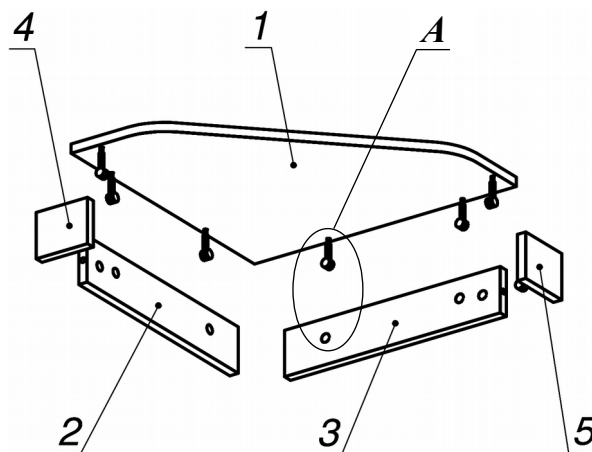

Вид А

Схема сборки

Спецификация по деталям

Поз.	Кол., шт.	Название	h, мм	Размер габ., мм x мм
1	1	Крышка	16	500 x 500
2	1	Стойка 1лв.	16	412 x 80
3	1	Стойка 1пр.	16	412 x 80
4	1	Стойка 2лв.	16	98 x 80
5	1	Стойка 2пр.	16	98 x 80

Спецификация расхода фурнитуры

0,9 пог. м Скотч двусторонний	8 шт. Стяжка Minifix - ДЮБЕЛЬ - 34	8 шт. Стяжка Minifix - ЗАГЛУШКА (пласт.)	8 шт. Стяжка Minifix - ЭКСЦЕНТРИК - 16/d15/без покр.
--------------------------------------	---	---	---

Серия «Атрибут»

Подставка для монитора

A9.00.01
(500 x 500 x 96)

Лист	1
Листов	1