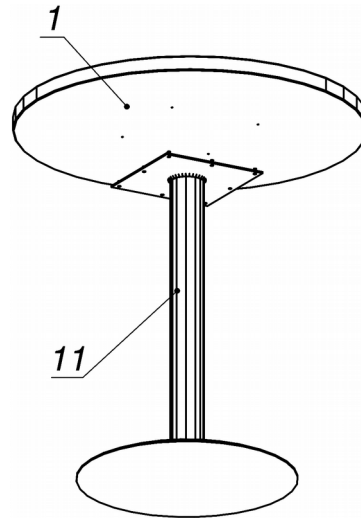

Схема сборки

Спецификация по деталям

Поз.	Кол., шт.	Название	h, мм	Размер габ., мм x мм
11	1	Опора «Идеал»	720	500 x 500

Спецификация расхода фурнитуры

Спецификация по деталям

Поз.	Кол., шт.	Название	h, мм	Размер габ., мм x мм
1	1	Столешница	34	800 x 800

Серия «Глос»

Стол конференционный

G1.08.08
(800 x 800 x 754)

Лист	1
Листов	1