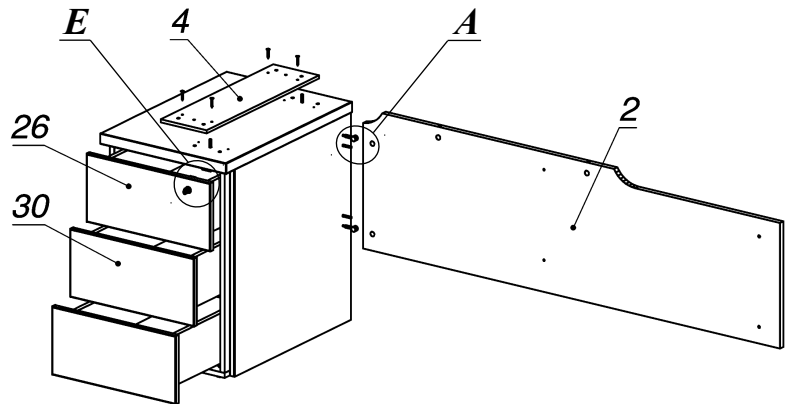

Схема сборки

Вид Б

Вид В

Вид Г

Вид Д

Вид Е

Вид Ж

Вид З

Вид И

Вид К

Вид Л

Спецификация по деталям

Поз.	Кол., шт.	Название	h, мм	Размер габ., мм x мм
1	1	Столешница	34	1800 x 900
2	1	Царга	18	1526 x 445
3	1	Подложка пр.	10	212 x 588
4	1	Подложка лв.	10	168 x 588
5	1	Бок пр	36	592 x 556
6	1	Бок лв	36	592 x 556
7	1	Дно наруж.	34	1850 x 560
8	1	Крышка наруж.	34	1452 x 560
9	1	Фасад раздвижной	18	656 x 724
10	1	Подложка верх	10	648 x 72
11	1	Подложка низ	10	648 x 72
12	1	Фасад ящика внутр.	18	416 x 172
13	1	Задняя стенка ящика	16	100 x 380
14	1	Боковины ящика	16	110 x 450
15	1	Боковины ящика	16	110 x 450
16	1	Стойка пр	18	592 x 488
17	1	Стойка лв	18	592 x 488
18	1	Перемычка	18	420 x 72
19	2	Полка съемная	18	458 x 486
20	1	Крышка накладная	34	660 x 564
21	1	Бок накладной	34	660 x 562
22	1	Крышка	34	460 x 660
23	1	Дно	16	420 x 616
24	1	Бок пр.	16	644 x 616
25	1	Бок лв.	16	644 x 616
26	1	Фасад 1	18	454 x 217
27	3	Задняя стенка ящика	16	150 x 348
28	3	Боковины ящика	16	160 x 450
29	3	Боковины ящика	16	160 x 450
30	2	Фасад 2	18	454 x 217
31	1	Боковина наклад.пр	18	660 x 610
32	1	Боковина наклад.лв	18	660 x 610
33	1	Дно ящика	16	434 x 380
34	3	Дно ящика	16	434 x 348
35	1	З.стенка	18	660 x 420
36	1	З.стенка	18	592 x 1376