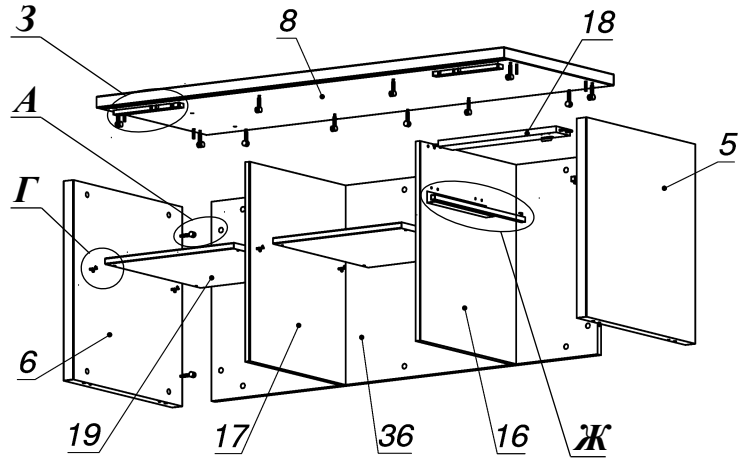

Схема сборки

Вид Б

Вид В

Вид Г

Вид Д

Вид Е

Вид Ж

Вид З

Вид И

Вид К

Вид Л

Спецификация по деталям

Поз.	Кол., шт.	Название	h, мм	Размер габ., мм x мм
1	1	Столешница	34	1800 x 900
2	1	Царга	18	1526 x 445
3	1	Подложка пр.	10	212 x 588
4	1	Подложка лв.	10	168 x 588
5	1	Бок пр	36	592 x 556
6	1	Бок лв	36	592 x 556
7	1	Дно наруж.	34	1850 x 560
8	1	Крышка наруж.	34	1452 x 560
9	1	Фасад раздвижной	18	656 x 724
10	1	Подложка верх	10	648 x 72
11	1	Подложка низ	10	648 x 72
12	1	Фасад ящика внутр.	18	416 x 172
13	1	Задняя стенка ящика	16	100 x 380
14	1	Боковины ящика	16	110 x 450
15	1	Боковины ящика	16	110 x 450
16	1	Стойка пр	18	592 x 488
17	1	Стойка лв	18	592 x 488
18	1	Перемычка	18	420 x 72
19	2	Полка съемная	18	458 x 486
20	1	Крышка накладная	34	660 x 564
21	1	Бок накладной	34	660 x 562
22	1	Крышка	34	460 x 660
23	1	Дно	16	420 x 616
24	1	Бок пр.	16	644 x 616
25	1	Бок лв.	16	644 x 616
26	1	Фасад 1	18	454 x 217
27	3	Задняя стенка ящика	16	150 x 348
28	3	Боковины ящика	16	160 x 450
29	3	Боковины ящика	16	160 x 450
30	2	Фасад 2	18	454 x 217
31	1	Боковина наклад.пр	18	660 x 610
32	1	Боковина наклад.лв	18	660 x 610
33	1	Дно ящика	16	434 x 380
34	3	Дно ящика	16	434 x 348
35	1	З.стенка	18	660 x 420
36	1	З.стенка	18	592 x 1376