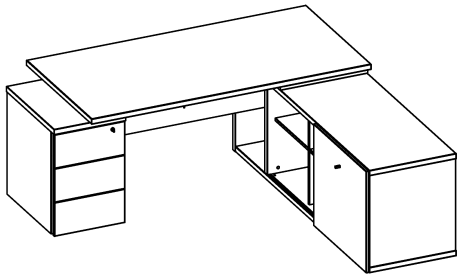

Схема сборки

Вид Б

Вид В

Вид Г

Вид Д

Вид Е

Вид Ж

Вид З

Вид И

Вид К

Вид Л

Спецификация по деталям

Поз.	Кол., шт.	Название	h, мм	Размер габ., мм x мм
1	1	Столешница	34	1800 x 900
2	1	Царга	18	1526 x 445
3	1	Подложка пр.	10	212 x 588
4	1	Подложка лв.	10	168 x 588
5	1	Бок пр	36	592 x 556
6	1	Бок лв	36	592 x 556
7	1	Дно наруж.	34	1850 x 560
8	1	Крышка наруж.	34	1452 x 560
9	1	Фасад раздвижной	18	656 x 724
10	1	Подложка верх	10	648 x 72
11	1	Подложка низ	10	648 x 72
12	1	Фасад ящика внутр.	18	416 x 172
13	1	Задняя стенка ящика	16	100 x 380
14	1	Боковины ящика	16	110 x 450
15	1	Боковины ящика	16	110 x 450
16	1	Стойка пр	18	592 x 488
17	1	Стойка лв	18	592 x 488
18	1	Перемычка	18	420 x 72
19	2	Полка съемная	18	458 x 486
20	1	Крышка накладная	34	660 x 564
21	1	Бок накладной	34	660 x 562
22	1	Крышка	34	460 x 660
23	1	Дно	16	420 x 616
24	1	Бок пр.	16	644 x 616
25	1	Бок лв.	16	644 x 616
26	1	Фасад 1	18	454 x 217
27	3	Задняя стенка ящика	16	150 x 348
28	3	Боковины ящика	16	160 x 450
29	3	Боковины ящика	16	160 x 450
30	2	Фасад 2	18	454 x 217
31	1	Боковина наклад.пр	18	660 x 610
32	1	Боковина наклад.лв	18	660 x 610
33	1	Дно ящика	16	434 x 380
34	3	Дно ящика	16	434 x 348
35	1	З.стенка	18	660 x 420
36	1	З.стенка	18	592 x 1376