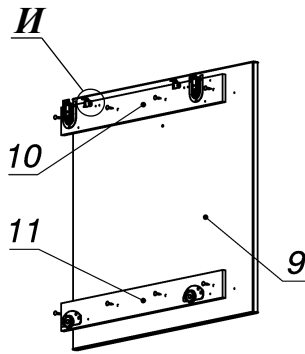

Схема сборки

Вид Б

Вид В

Вид Г

Вид Д

Вид Е

Вид Ж

Вид З

Вид И

Вид К

Вид Л

Спецификация по деталям

Поз.	Кол., шт.	Название	h, мм	Размер габ., мм x мм
1	1	Столешница	34	1800 x 900
2	1	Царга	18	1526 x 445
3	1	Подложка пр.	10	212 x 588
4	1	Подложка лв.	10	168 x 588
5	1	Бок пр	36	592 x 556
6	1	Бок лв	36	592 x 556
7	1	Дно наруж.	34	1850 x 560
8	1	Крышка наруж.	34	1452 x 560
9	1	Фасад раздвижной	18	656 x 724
10	1	Подложка верх	10	648 x 72
11	1	Подложка низ	10	648 x 72
12	1	Фасад ящика внутр.	18	416 x 172
13	1	Задняя стенка ящика	16	100 x 380
14	1	Боковины ящика	16	110 x 450
15	1	Боковины ящика	16	110 x 450
16	1	Стойка пр	18	592 x 488
17	1	Стойка лв	18	592 x 488
18	1	Перемычка	18	420 x 72
19	2	Полка съемная	18	458 x 486
20	1	Крышка накладная	34	660 x 564
21	1	Бок накладной	34	660 x 562
22	1	Крышка	34	460 x 660
23	1	Дно	16	420 x 616
24	1	Бок пр.	16	644 x 616
25	1	Бок лв.	16	644 x 616
26	1	Фасад 1	18	454 x 217
27	3	Задняя стенка ящика	16	150 x 348
28	3	Боковины ящика	16	160 x 450
29	3	Боковины ящика	16	160 x 450
30	2	Фасад 2	18	454 x 217
31	1	Боковина наклад.пр	18	660 x 610
32	1	Боковина наклад.лв	18	660 x 610
33	1	Дно ящика	16	434 x 380
34	3	Дно ящика	16	434 x 348
35	1	З.стенка	18	660 x 420
36	1	З.стенка	18	592 x 1376