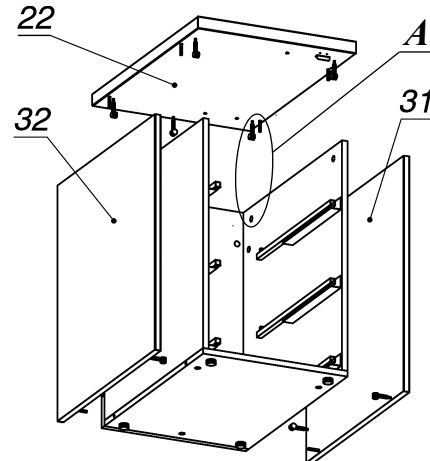

Схема сборки

Вид Б

Вид В

Вид Г

Вид Д

Вид Е

Вид Ж

Вид З

Вид И

Вид К

Вид Л

Спецификация по деталям

Поз.	Кол., шт.	Название	h, мм	Размер габ., мм x мм
1	1	Столешница	34	1800 x 900
2	1	Царга	18	1526 x 445
3	1	Подложка пр.	10	212 x 588
4	1	Подложка лв.	10	168 x 588
5	1	Бок пр	36	592 x 556
6	1	Бок лв	36	592 x 556
7	1	Дно наруж.	34	1850 x 560
8	1	Крышка наруж.	34	1452 x 560
9	1	Фасад раздвижной	18	656 x 724
10	1	Подложка верх	10	648 x 72
11	1	Подложка низ	10	648 x 72
12	1	Фасад ящика внутр.	18	416 x 172
13	1	Задняя стенка ящика	16	100 x 380
14	1	Боковины ящика	16	110 x 450
15	1	Боковины ящика	16	110 x 450
16	1	Стойка пр	18	592 x 488
17	1	Стойка лв	18	592 x 488
18	1	Перемычка	18	420 x 72
19	2	Полка съемная	18	458 x 486
20	1	Крышка накладная	34	660 x 564
21	1	Бок накладной	34	660 x 562
22	1	Крышка	34	460 x 660
23	1	Дно	16	420 x 616
24	1	Бок пр.	16	644 x 616
25	1	Бок лв.	16	644 x 616
26	1	Фасад 1	18	454 x 217
27	3	Задняя стенка ящика	16	150 x 348
28	3	Боковины ящика	16	160 x 450
29	3	Боковины ящика	16	160 x 450
30	2	Фасад 2	18	454 x 217
31	1	Боковина наклад.пр	18	660 x 610
32	1	Боковина наклад.лв	18	660 x 610
33	1	Дно ящика	16	434 x 380
34	3	Дно ящика	16	434 x 348
35	1	З.стенка	18	660 x 420
36	1	З.стенка	18	592 x 1376