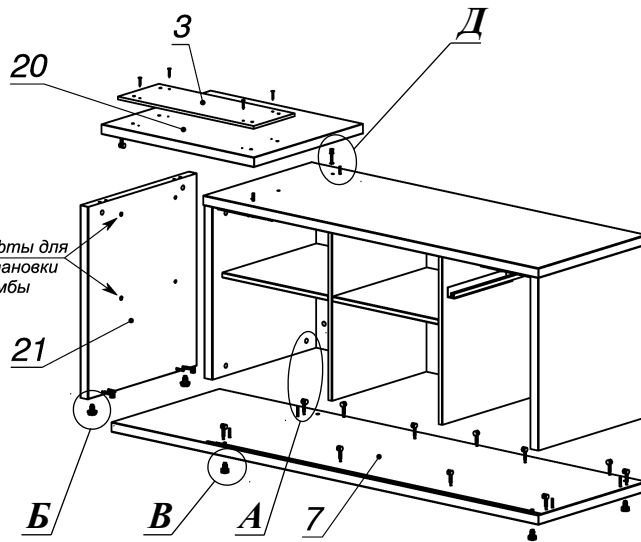

Схема сборки

Вид Б

Вид В

Вид Г

Вид Д

Вид Е

Вид Ж

Вид З

Вид И

Вид К

Вид Л

Спецификация по деталям

Поз.	Кол., шт.	Название	h, мм	Размер габ., мм x мм
1	1	Столешница	34	1800 x 900
2	1	Царга	18	1526 x 445
3	1	Подложка пр.	10	212 x 588
4	1	Подложка лв.	10	168 x 588
5	1	Бок пр	36	592 x 556
6	1	Бок лв	36	592 x 556
7	1	Дно наруж.	34	1850 x 560
8	1	Крышка наруж.	34	1452 x 560
9	1	Фасад раздвижной	18	656 x 724
10	1	Подложка верх	10	648 x 72
11	1	Подложка низ	10	648 x 72
12	1	Фасад ящика внутр.	18	416 x 172
13	1	Задняя стенка ящика	16	100 x 380
14	1	Боковины ящика	16	110 x 450
15	1	Боковины ящика	16	110 x 450
16	1	Стойка пр	18	592 x 488
17	1	Стойка лв	18	592 x 488
18	1	Перемычка	18	420 x 72
19	2	Полка съемная	18	458 x 486
20	1	Крышка накладная	34	660 x 564
21	1	Бок накладной	34	660 x 562
22	1	Крышка	34	460 x 660
23	1	Дно	16	420 x 616
24	1	Бок пр.	16	644 x 616
25	1	Бок лв.	16	644 x 616
26	1	Фасад 1	18	454 x 217
27	3	Задняя стенка ящика	16	150 x 348
28	3	Боковины ящика	16	160 x 450
29	3	Боковины ящика	16	160 x 450
30	2	Фасад 2	18	454 x 217
31	1	Боковина наклад.пр	18	660 x 610
32	1	Боковина наклад.лв	18	660 x 610
33	1	Дно ящика	16	434 x 380
34	3	Дно ящика	16	434 x 348
35	1	З.стенка	18	660 x 420
36	1	З.стенка	18	592 x 1376