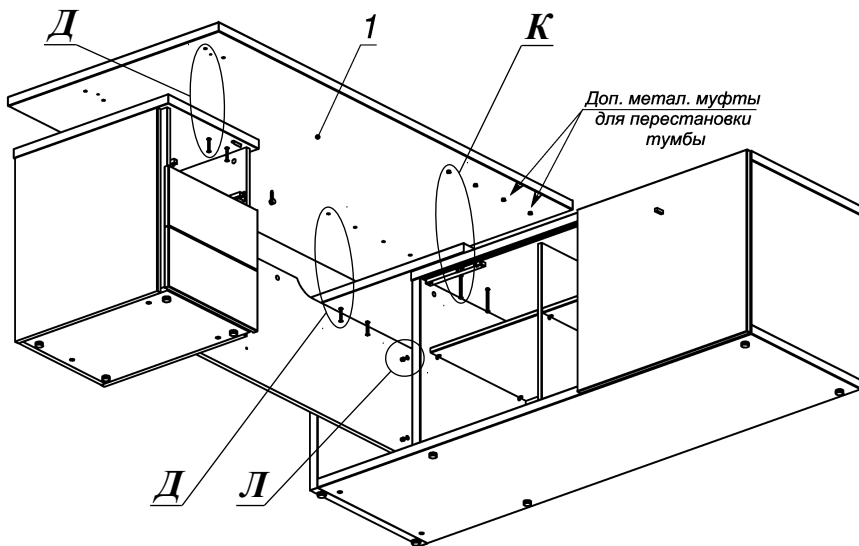

Схема сборки

Вид Б

Вид В

Вид Г

Вид Д

Вид Е

Вид Ж

Вид З

Вид И

Вид К

Вид Л

Спецификация по деталям

Поз.	Кол., шт.	Название	h, мм	Размер габ., мм x мм
1	1	Столешница	34	1800 x 900
2	1	Царга	18	1526 x 445
3	1	Подложка пр.	10	212 x 588
4	1	Подложка лв.	10	168 x 588
5	1	Бок пр	36	592 x 556
6	1	Бок лв	36	592 x 556
7	1	Дно наруж.	34	1850 x 560
8	1	Крышка наруж.	34	1452 x 560
9	1	Фасад раздвижной	18	656 x 724
10	1	Подложка верх	10	648 x 72
11	1	Подложка низ	10	648 x 72
12	1	Фасад ящика внутр.	18	416 x 172
13	1	Задняя стенка ящика	16	100 x 380
14	1	Боковины ящика	16	110 x 450
15	1	Боковины ящика	16	110 x 450
16	1	Стойка пр	18	592 x 488
17	1	Стойка лв	18	592 x 488
18	1	Перемычка	18	420 x 72
19	2	Полка съемная	18	458 x 486
20	1	Крышка накладная	34	660 x 564
21	1	Бок накладной	34	660 x 562
22	1	Крышка	34	460 x 660
23	1	Дно	16	420 x 616
24	1	Бок пр.	16	644 x 616
25	1	Бок лв.	16	644 x 616
26	1	Фасад 1	18	454 x 217
27	3	Задняя стенка ящика	16	150 x 348
28	3	Боковины ящика	16	160 x 450
29	3	Боковины ящика	16	160 x 450
30	2	Фасад 2	18	454 x 217
31	1	Боковина наклад.пр	18	660 x 610
32	1	Боковина наклад.лв	18	660 x 610
33	1	Дно ящика	16	434 x 380
34	3	Дно ящика	16	434 x 348
35	1	З.стенка	18	660 x 420
36	1	З.стенка	18	592 x 1376