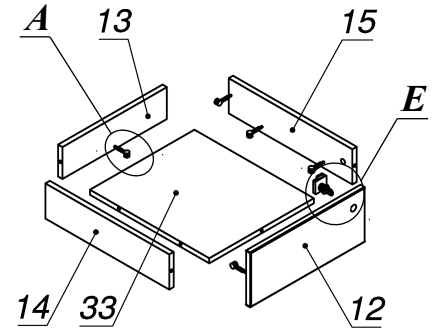

Схема сборки

Вид Б

Вид В

Вид Г

Вид Д

Вид Е

Вид Ж

Вид З

Вид И

Вид К

Вид Л

Спецификация по деталям

Поз.	Кол., шт.	Название	h, мм	Размер габ., мм x мм
1	1	Столешница	34	1800 x 900
2	1	Царга	18	1526 x 445
3	1	Подложка пр.	10	212 x 588
4	1	Подложка лв.	10	168 x 588
5	1	Бок пр	36	592 x 556
6	1	Бок лв	36	592 x 556
7	1	Дно наруж.	34	1850 x 560
8	1	Крышка наруж.	34	1452 x 560
9	1	Фасад раздвижной	18	656 x 724
10	1	Подложка верх	10	648 x 72
11	1	Подложка низ	10	648 x 72
12	1	Фасад ящика внутр.	18	416 x 172
13	1	Задняя стенка ящика	16	100 x 380
14	1	Боковины ящика	16	110 x 450
15	1	Боковины ящика	16	110 x 450
16	1	Стойка пр	18	592 x 488
17	1	Стойка лв	18	592 x 488
18	1	Перемычка	18	420 x 72
19	2	Полка съемная	18	458 x 486
20	1	Крышка накладная	34	660 x 564
21	1	Бок накладной	34	660 x 562
22	1	Крышка	34	460 x 660
23	1	Дно	16	420 x 616
24	1	Бок пр.	16	644 x 616
25	1	Бок лв.	16	644 x 616
26	1	Фасад 1	18	454 x 217
27	3	Задняя стенка ящика	16	150 x 348
28	3	Боковины ящика	16	160 x 450
29	3	Боковины ящика	16	160 x 450
30	2	Фасад 2	18	454 x 217
31	1	Боковина наклад.пр	18	660 x 610
32	1	Боковина наклад.лв	18	660 x 610
33	1	Дно ящика	16	434 x 380
34	3	Дно ящика	16	434 x 348
35	1	З.стенка	18	660 x 420
36	1	З.стенка	18	592 x 1376