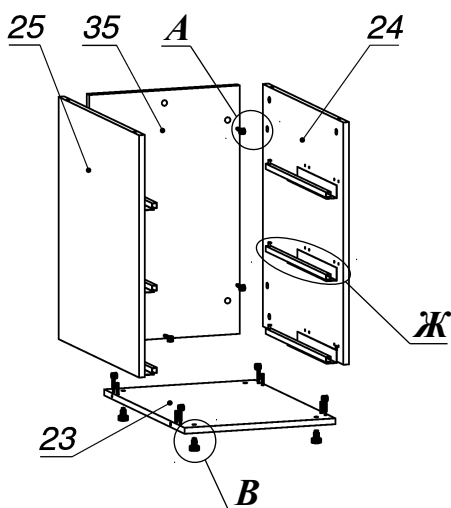

Схема сборки

Вид К

Вид Л

Спецификация по деталям

Поз.	Кол., шт.	Название	h, мм	Размер габ., мм x мм
1	1	Столешница	34	2000 x 900
2	1	Царга	18	1726 x 445
3	1	Подложка пр.	10	212 x 588
4	1	Подложка лв.	10	168 x 588
5	1	Бок пр	36	592 x 556
6	1	Бок лв	36	592 x 556
7	1	Дно наруж.	34	1850 x 560
8	1	Крышка наруж.	34	1452 x 560
9	1	Фасад раздвижной	18	656 x 724
10	1	Подложка верх	10	648 x 72
11	1	Подложка низ	10	648 x 72
12	1	Фасад ящика внутр.	18	416 x 172
13	1	Задняя стенка ящика	16	100 x 380
14	1	Боковины ящика	16	110 x 450
15	1	Боковины ящика	16	110 x 450
16	1	Стойка пр	18	592 x 488
17	1	Стойка лв	18	592 x 488
18	1	Перемычка	18	420 x 72
19	2	Полка съемная	18	458 x 486
20	1	Крышка накладная	34	660 x 564
21	1	Бок накладной	34	660 x 562
22	1	Крышка	34	460 x 660
23	1	Дно	16	420 x 616
24	1	Бок пр.	16	644 x 616
25	1	Бок лв.	16	644 x 616
26	1	Фасад 1	18	454 x 217
27	3	Задняя стенка ящика	16	150 x 348
28	3	Боковины ящика	16	160 x 450
29	3	Боковины ящика	16	160 x 450
30	2	Фасад 2	18	454 x 217
31	1	Боковина наклад.пр	18	660 x 610
32	1	Боковина наклад.лв	18	660 x 610
33	1	Дно ящика	16	434 x 380
34	3	Дно ящика	16	434 x 348
35	1	З.стенка	18	660 x 420
36	1	З.стенка	18	592 x 1376