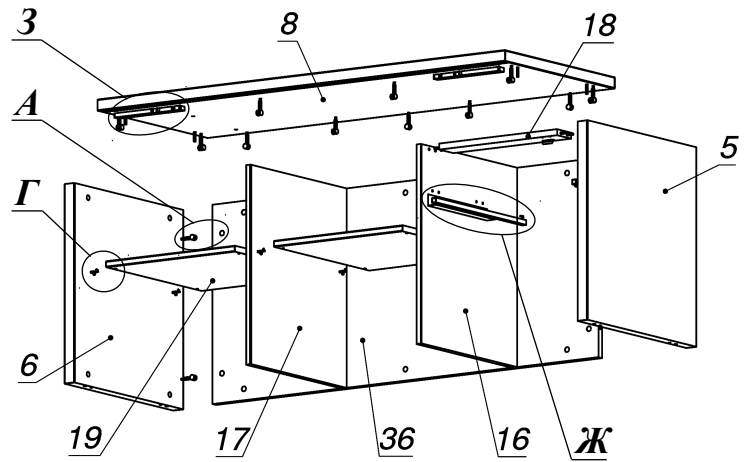

Схема сборки

Вид К

Вид Л

Спецификация по деталям

Поз.	Кол., шт.	Название	h, мм	Размер габ., мм x мм
1	1	Столешница	34	2000 x 900
2	1	Царга	18	1726 x 445
3	1	Подложка пр.	10	212 x 588
4	1	Подложка лв.	10	168 x 588
5	1	Бок пр	36	592 x 556
6	1	Бок лв	36	592 x 556
7	1	Дно наруж.	34	1850 x 560
8	1	Крышка наруж.	34	1452 x 560
9	1	Фасад раздвижной	18	656 x 724
10	1	Подложка верх	10	648 x 72
11	1	Подложка низ	10	648 x 72
12	1	Фасад ящика внутр.	18	416 x 172
13	1	Задняя стенка ящика	16	100 x 380
14	1	Боковины ящика	16	110 x 450
15	1	Боковины ящика	16	110 x 450
16	1	Стойка пр	18	592 x 488
17	1	Стойка лв	18	592 x 488
18	1	Перемычка	18	420 x 72
19	2	Полка съемная	18	458 x 486
20	1	Крышка накладная	34	660 x 564
21	1	Бок накладной	34	660 x 562
22	1	Крышка	34	460 x 660
23	1	Дно	16	420 x 616
24	1	Бок пр.	16	644 x 616
25	1	Бок лв.	16	644 x 616
26	1	Фасад 1	18	454 x 217
27	3	Задняя стенка ящика	16	150 x 348
28	3	Боковины ящика	16	160 x 450
29	3	Боковины ящика	16	160 x 450
30	2	Фасад 2	18	454 x 217
31	1	Боковина наклад.пр	18	660 x 610
32	1	Боковина наклад.лв	18	660 x 610
33	1	Дно ящика	16	434 x 380
34	3	Дно ящика	16	434 x 348
35	1	З.стенка	18	660 x 420
36	1	З.стенка	18	592 x 1376