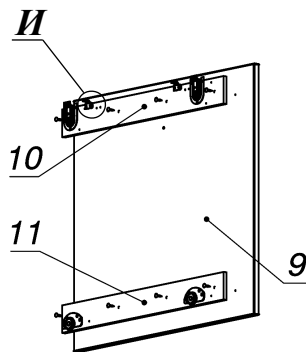

Схема сборки