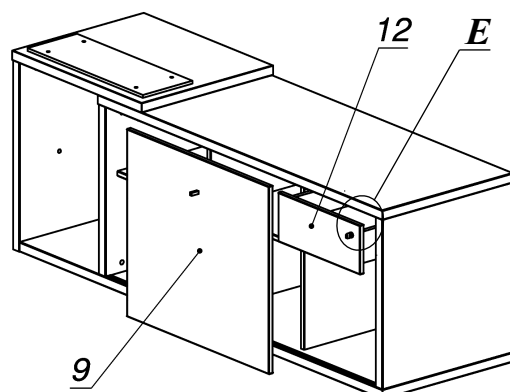

Схема сборки

Вид К

Вид Л

Спецификация по деталям

Поз.	Кол., шт.	Название	h, мм	Размер габ., мм x мм
1	1	Столешница	34	2000 x 900
2	1	Царга	18	1726 x 445
3	1	Подложка пр.	10	212 x 588
4	1	Подложка лв.	10	168 x 588
5	1	Бок пр	36	592 x 556
6	1	Бок лв	36	592 x 556
7	1	Дно наруж.	34	1850 x 560
8	1	Крышка наруж.	34	1452 x 560
9	1	Фасад раздвижной	18	656 x 724
10	1	Подложка верх	10	648 x 72
11	1	Подложка низ	10	648 x 72
12	1	Фасад ящика внутр.	18	416 x 172
13	1	Задняя стенка ящика	16	100 x 380
14	1	Боковины ящика	16	110 x 450
15	1	Боковины ящика	16	110 x 450
16	1	Стойка пр	18	592 x 488
17	1	Стойка лв	18	592 x 488
18	1	Перемычка	18	420 x 72
19	2	Полка съемная	18	458 x 486
20	1	Крышка накладная	34	660 x 564
21	1	Бок накладной	34	660 x 562
22	1	Крышка	34	460 x 660
23	1	Дно	16	420 x 616
24	1	Бок пр.	16	644 x 616
25	1	Бок лв.	16	644 x 616
26	1	Фасад 1	18	454 x 217
27	3	Задняя стенка ящика	16	150 x 348
28	3	Боковины ящика	16	160 x 450
29	3	Боковины ящика	16	160 x 450
30	2	Фасад 2	18	454 x 217
31	1	Боковина наклад.пр	18	660 x 610
32	1	Боковина наклад.лв	18	660 x 610
33	1	Дно ящика	16	434 x 380
34	3	Дно ящика	16	434 x 348
35	1	З.стенка	18	660 x 420
36	1	З.стенка	18	592 x 1376