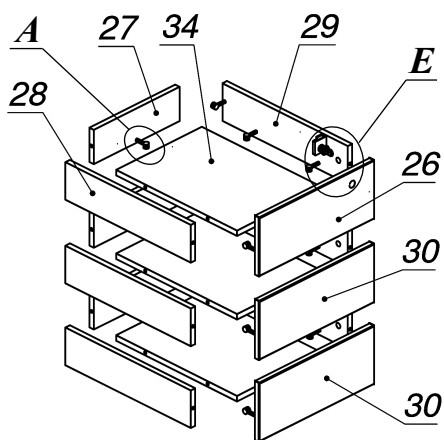

Схема сборки

Вид К

Вид Л

Спецификация по деталям

Поз.	Кол., шт.	Название	h, мм	Размер габ., мм x мм
1	1	Столешница	34	2000 x 900
2	1	Царга	18	1726 x 445
3	1	Подложка пр.	10	212 x 588
4	1	Подложка лв.	10	168 x 588
5	1	Бок пр	36	592 x 556
6	1	Бок лв	36	592 x 556
7	1	Дно наруж.	34	1850 x 560
8	1	Крышка наруж.	34	1452 x 560
9	1	Фасад раздвижной	18	656 x 724
10	1	Подложка верх	10	648 x 72
11	1	Подложка низ	10	648 x 72
12	1	Фасад ящика внутр.	18	416 x 172
13	1	Задняя стенка ящика	16	100 x 380
14	1	Боковины ящика	16	110 x 450
15	1	Боковины ящика	16	110 x 450
16	1	Стойка пр	18	592 x 488
17	1	Стойка лв	18	592 x 488
18	1	Перемычка	18	420 x 72
19	2	Полка съемная	18	458 x 486
20	1	Крышка накладная	34	660 x 564
21	1	Бок накладной	34	660 x 562
22	1	Крышка	34	460 x 660
23	1	Дно	16	420 x 616
24	1	Бок пр.	16	644 x 616
25	1	Бок лв.	16	644 x 616
26	1	Фасад 1	18	454 x 217
27	3	Задняя стенка ящика	16	150 x 348
28	3	Боковины ящика	16	160 x 450
29	3	Боковины ящика	16	160 x 450
30	2	Фасад 2	18	454 x 217
31	1	Боковина наклад.пр	18	660 x 610
32	1	Боковина наклад.лв	18	660 x 610
33	1	Дно ящика	16	434 x 380
34	3	Дно ящика	16	434 x 348
35	1	З.стенка	18	660 x 420
36	1	З.стенка	18	592 x 1376