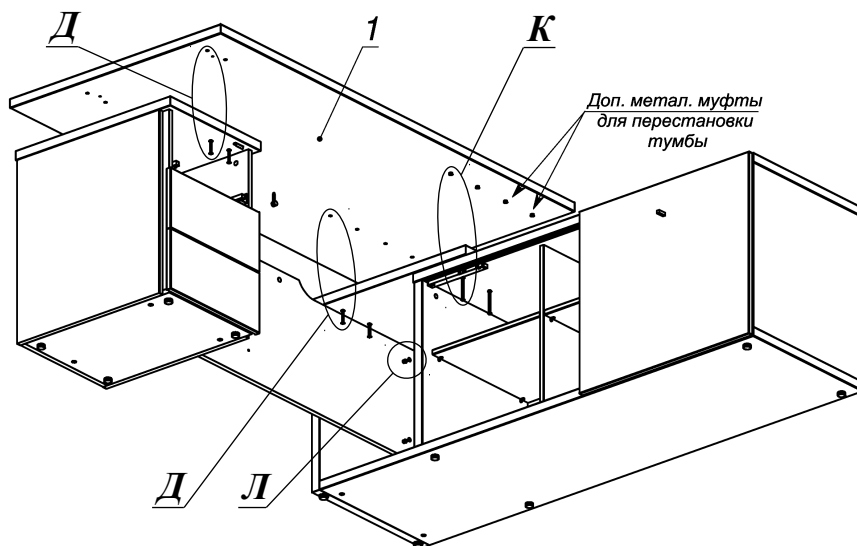

Схема сборки

Вид К

Вид Л

Спецификация по деталям

Поз.	Кол., шт.	Название	h, мм	Размер габ., мм x мм
1	1	Столешница	34	2000 x 900
2	1	Царга	18	1726 x 445
3	1	Подложка пр.	10	212 x 588
4	1	Подложка лв.	10	168 x 588
5	1	Бок пр	36	592 x 556
6	1	Бок лв	36	592 x 556
7	1	Дно наруж.	34	1850 x 560
8	1	Крышка наруж.	34	1452 x 560
9	1	Фасад раздвижной	18	656 x 724
10	1	Подложка верх	10	648 x 72
11	1	Подложка низ	10	648 x 72
12	1	Фасад ящика внутр.	18	416 x 172
13	1	Задняя стенка ящика	16	100 x 380
14	1	Боковины ящика	16	110 x 450
15	1	Боковины ящика	16	110 x 450
16	1	Стойка пр	18	592 x 488
17	1	Стойка лв	18	592 x 488
18	1	Перемычка	18	420 x 72
19	2	Полка съемная	18	458 x 486
20	1	Крышка накладная	34	660 x 564
21	1	Бок накладной	34	660 x 562
22	1	Крышка	34	460 x 660
23	1	Дно	16	420 x 616
24	1	Бок пр.	16	644 x 616
25	1	Бок лв.	16	644 x 616
26	1	Фасад 1	18	454 x 217
27	3	Задняя стенка ящика	16	150 x 348
28	3	Боковины ящика	16	160 x 450
29	3	Боковины ящика	16	160 x 450
30	2	Фасад 2	18	454 x 217
31	1	Боковина наклад.пр	18	660 x 610
32	1	Боковина наклад.лв	18	660 x 610
33	1	Дно ящика	16	434 x 380
34	3	Дно ящика	16	434 x 348
35	1	З.стенка	18	660 x 420
36	1	З.стенка	18	592 x 1376