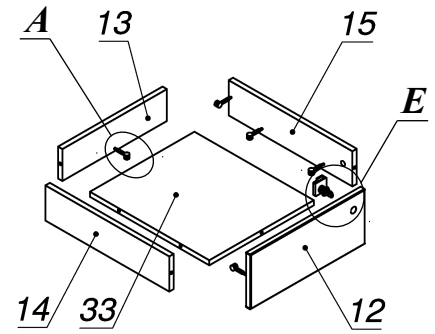

Схема сборки

Вид К

Вид Л

Спецификация по деталям

Поз.	Кол., шт.	Название	h, мм	Размер габ., мм x мм
1	1	Столешница	34	2000 x 900
2	1	Царга	18	1726 x 445
3	1	Подложка пр.	10	212 x 588
4	1	Подложка лв.	10	168 x 588
5	1	Бок пр	36	592 x 556
6	1	Бок лв	36	592 x 556
7	1	Дно наруж.	34	1850 x 560
8	1	Крышка наруж.	34	1452 x 560
9	1	Фасад раздвижной	18	656 x 724
10	1	Подложка верх	10	648 x 72
11	1	Подложка низ	10	648 x 72
12	1	Фасад ящика внутр.	18	416 x 172
13	1	Задняя стенка ящика	16	100 x 380
14	1	Боковины ящика	16	110 x 450
15	1	Боковины ящика	16	110 x 450
16	1	Стойка пр	18	592 x 488
17	1	Стойка лв	18	592 x 488
18	1	Перемычка	18	420 x 72
19	2	Полка съемная	18	458 x 486
20	1	Крышка накладная	34	660 x 564
21	1	Бок накладной	34	660 x 562
22	1	Крышка	34	460 x 660
23	1	Дно	16	420 x 616
24	1	Бок пр.	16	644 x 616
25	1	Бок лв.	16	644 x 616
26	1	Фасад 1	18	454 x 217
27	3	Задняя стенка ящика	16	150 x 348
28	3	Боковины ящика	16	160 x 450
29	3	Боковины ящика	16	160 x 450
30	2	Фасад 2	18	454 x 217
31	1	Боковина наклад.пр	18	660 x 610
32	1	Боковина наклад.лв	18	660 x 610
33	1	Дно ящика	16	434 x 380
34	3	Дно ящика	16	434 x 348
35	1	З.стенка	18	660 x 420
36	1	З.стенка	18	592 x 1376