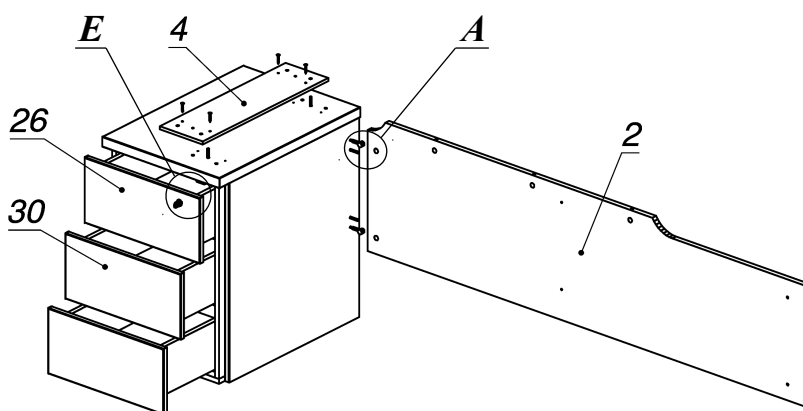

Схема сборки

Вид К

Вид Л

Спецификация по деталям

Поз.	Кол., шт.	Название	h, мм	Размер габ., мм x мм
1	1	Столешница	34	2000 x 900
2	1	Царга	18	1726 x 445
3	1	Подложка пр.	10	212 x 588
4	1	Подложка лв.	10	168 x 588
5	1	Бок пр	36	592 x 556
6	1	Бок лв	36	592 x 556
7	1	Дно наруж.	34	1850 x 560
8	1	Крышка наруж.	34	1452 x 560
9	1	Фасад раздвижной	18	656 x 724
10	1	Подложка верх	10	648 x 72
11	1	Подложка низ	10	648 x 72
12	1	Фасад ящика внутр.	18	416 x 172
13	1	Задняя стенка ящика	16	100 x 380
14	1	Боковины ящика	16	110 x 450
15	1	Боковины ящика	16	110 x 450
16	1	Стойка пр	18	592 x 488
17	1	Стойка лв	18	592 x 488
18	1	Перемычка	18	420 x 72
19	2	Полка съемная	18	458 x 486
20	1	Крышка накладная	34	660 x 564
21	1	Бок накладной	34	660 x 562
22	1	Крышка	34	460 x 660
23	1	Дно	16	420 x 616
24	1	Бок пр.	16	644 x 616
25	1	Бок лв.	16	644 x 616
26	1	Фасад 1	18	454 x 217
27	3	Задняя стенка ящика	16	150 x 348
28	3	Боковины ящика	16	160 x 450
29	3	Боковины ящика	16	160 x 450
30	2	Фасад 2	18	454 x 217
31	1	Боковина наклад.пр	18	660 x 610
32	1	Боковина наклад.лв	18	660 x 610
33	1	Дно ящика	16	434 x 380
34	3	Дно ящика	16	434 x 348
35	1	З.стенка	18	660 x 420
36	1	З.стенка	18	592 x 1376