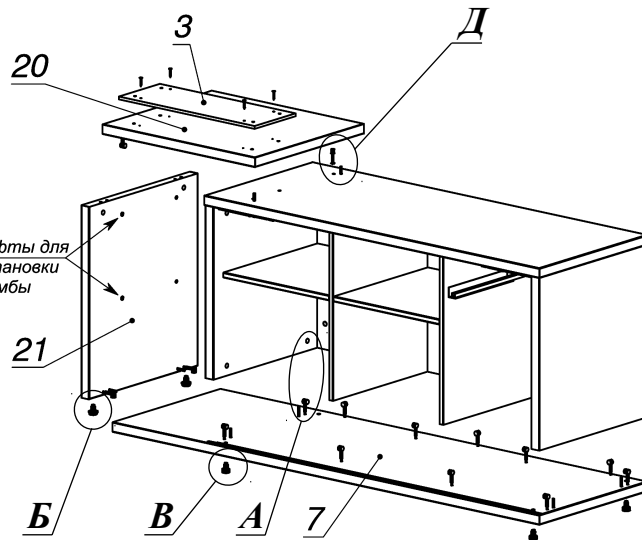

Схема сборки

Вид К

Вид Л

Спецификация по деталям

Поз.	Кол., шт.	Название	h, мм	Размер габ., мм x мм
1	1	Столешница	34	2000 x 900
2	1	Царга	18	1726 x 445
3	1	Подложка пр.	10	212 x 588
4	1	Подложка лв.	10	168 x 588
5	1	Бок пр	36	592 x 556
6	1	Бок лв	36	592 x 556
7	1	Дно наруж.	34	1850 x 560
8	1	Крышка наруж.	34	1452 x 560
9	1	Фасад раздвижной	18	656 x 724
10	1	Подложка верх	10	648 x 72
11	1	Подложка низ	10	648 x 72
12	1	Фасад ящика внутр.	18	416 x 172
13	1	Задняя стенка ящика	16	100 x 380
14	1	Боковины ящика	16	110 x 450
15	1	Боковины ящика	16	110 x 450
16	1	Стойка пр	18	592 x 488
17	1	Стойка лв	18	592 x 488
18	1	Перемычка	18	420 x 72
19	2	Полка съемная	18	458 x 486
20	1	Крышка накладная	34	660 x 564
21	1	Бок накладной	34	660 x 562
22	1	Крышка	34	460 x 660
23	1	Дно	16	420 x 616
24	1	Бок пр.	16	644 x 616
25	1	Бок лв.	16	644 x 616
26	1	Фасад 1	18	454 x 217
27	3	Задняя стенка ящика	16	150 x 348
28	3	Боковины ящика	16	160 x 450
29	3	Боковины ящика	16	160 x 450
30	2	Фасад 2	18	454 x 217
31	1	Боковина наклад.пр	18	660 x 610
32	1	Боковина наклад.лв	18	660 x 610
33	1	Дно ящика	16	434 x 380
34	3	Дно ящика	16	434 x 348
35	1	З.стенка	18	660 x 420
36	1	З.стенка	18	592 x 1376