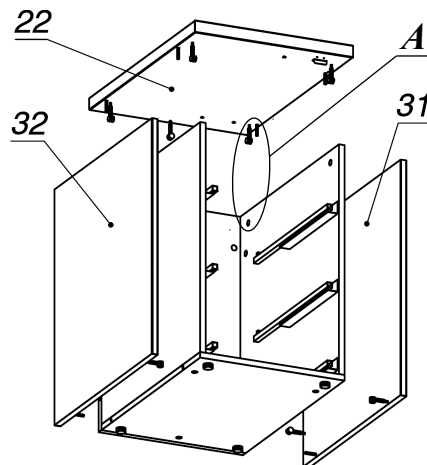

Схема сборки

Вид К

Вид Л

Спецификация по деталям

Поз.	Кол., шт.	Название	h, мм	Размер габ., мм x мм
1	1	Столешница	34	2000 x 900
2	1	Царга	18	1726 x 445
3	1	Подложка пр.	10	212 x 588
4	1	Подложка лв.	10	168 x 588
5	1	Бок пр	36	592 x 556
6	1	Бок лв	36	592 x 556
7	1	Дно наруж.	34	1850 x 560
8	1	Крышка наруж.	34	1452 x 560
9	1	Фасад раздвижной	18	656 x 724
10	1	Подложка верх	10	648 x 72
11	1	Подложка низ	10	648 x 72
12	1	Фасад ящика внутр.	18	416 x 172
13	1	Задняя стенка ящика	16	100 x 380
14	1	Боковины ящика	16	110 x 450
15	1	Боковины ящика	16	110 x 450
16	1	Стойка пр	18	592 x 488
17	1	Стойка лв	18	592 x 488
18	1	Перемычка	18	420 x 72
19	2	Полка съемная	18	458 x 486
20	1	Крышка накладная	34	660 x 564
21	1	Бок накладной	34	660 x 562
22	1	Крышка	34	460 x 660
23	1	Дно	16	420 x 616
24	1	Бок пр.	16	644 x 616
25	1	Бок лв.	16	644 x 616
26	1	Фасад 1	18	454 x 217
27	3	Задняя стенка ящика	16	150 x 348
28	3	Боковины ящика	16	160 x 450
29	3	Боковины ящика	16	160 x 450
30	2	Фасад 2	18	454 x 217
31	1	Боковина наклад.пр	18	660 x 610
32	1	Боковина наклад.лв	18	660 x 610
33	1	Дно ящика	16	434 x 380
34	3	Дно ящика	16	434 x 348
35	1	З.стенка	18	660 x 420
36	1	З.стенка	18	592 x 1376