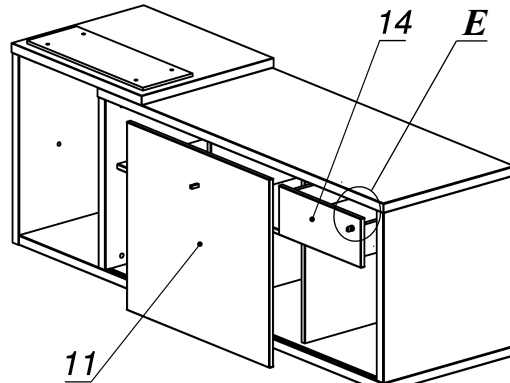

Схема сборки

Вид К

Вид Л

Спецификация по деталям

Поз.	Кол., шт.	Название	h, мм	Размер габ., мм x мм
1	1	Столешница	34	2000 x 900
2	1	Опора лв.	34	695 x 896
3	1	Царга	18	1928 x 445
4	1	Подложка пр.	10	212 x 588
5	1	Полка опоры	34	300 x 894
6	1	Подложка лв.	10	264 x 828
7	1	Бок пр	36	592 x 556
8	1	Бок лв	36	592 x 556
9	1	Дно наруж.	34	1850 x 560
10	1	Крышка наруж.	34	1452 x 560
11	1	Фасад раздвижной	18	656 x 724
12	1	Подложка верх	10	648 x 72
13	1	Подложка низ	10	648 x 72

Поз.	Кол., шт.	Название	h, мм	Размер габ., мм x мм
14	1	Фасад ящика внутр.	18	416 x 172
15	1	Задняя стенка ящика	16	100 x 380
16	1	Боковины ящика	16	110 x 450
17	1	Боковины ящика	16	110 x 450
18	1	Стойка пр	18	592 x 488
19	1	Стойка лв	18	592 x 488
20	1	Перемычка	18	420 x 72
21	2	Полка съемная	18	458 x 486
22	1	Крышка накладная	34	660 x 564
23	1	Бок наклад.лв	34	660 x 562
24	1	Дно ящика	16	434 x 380
25	1	З.стенка	18	592 x 1376