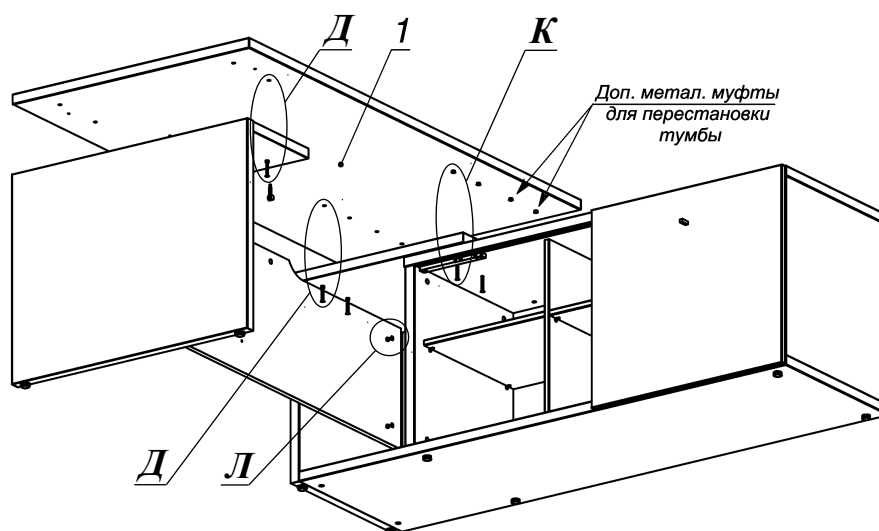

Схема сборки

Вид К

Вид Л

Спецификация по деталям

Поз.	Кол., шт.	Название	h, мм	Размер габ., мм x мм
1	1	Столешница	34	2000 x 900
2	1	Опора лв.	34	695 x 896
3	1	Царга	18	1928 x 445
4	1	Подложка пр.	10	212 x 588
5	1	Полка опоры	34	300 x 894
6	1	Подложка лв.	10	264 x 828
7	1	Бок пр	36	592 x 556
8	1	Бок лв	36	592 x 556
9	1	Дно наруж.	34	1850 x 560
10	1	Крышка наруж.	34	1452 x 560
11	1	Фасад раздвижной	18	656 x 724
12	1	Подложка верх	10	648 x 72
13	1	Подложка низ	10	648 x 72

Поз.	Кол., шт.	Название	h, мм	Размер габ., мм x мм
14	1	Фасад ящика внутр.	18	416 x 172
15	1	Задняя стенка ящика	16	100 x 380
16	1	Боковины ящика	16	110 x 450
17	1	Боковины ящика	16	110 x 450
18	1	Стойка пр	18	592 x 488
19	1	Стойка лв	18	592 x 488
20	1	Перемычка	18	420 x 72
21	2	Полка съемная	18	458 x 486
22	1	Крышка накладная	34	660 x 564
23	1	Бок наклад.лв	34	660 x 562
24	1	Дно ящика	16	434 x 380
25	1	З.стенка	18	592 x 1376