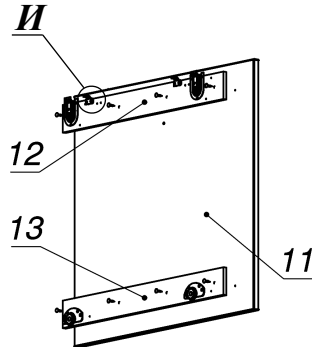

Схема сборки

Вид К

Вид Л

Спецификация по деталям

Поз.	Кол., шт.	Название	h, мм	Размер габ., мм x мм
1	1	Столешница	34	2000 x 900
2	1	Опора лв.	34	695 x 896
3	1	Царга	18	1928 x 445
4	1	Подложка пр.	10	212 x 588
5	1	Полка опоры	34	300 x 894
6	1	Подложка лв.	10	264 x 828
7	1	Бок пр	36	592 x 556
8	1	Бок лв	36	592 x 556
9	1	Дно наруж.	34	1850 x 560
10	1	Крышка наруж.	34	1452 x 560
11	1	Фасад раздвижной	18	656 x 724
12	1	Подложка верх	10	648 x 72
13	1	Подложка низ	10	648 x 72

Поз.	Кол., шт.	Название	h, мм	Размер габ., мм x мм
14	1	Фасад ящика внутр.	18	416 x 172
15	1	Задняя стенка ящика	16	100 x 380
16	1	Боковины ящика	16	110 x 450
17	1	Боковины ящика	16	110 x 450
18	1	Стойка пр	18	592 x 488
19	1	Стойка лв	18	592 x 488
20	1	Перемычка	18	420 x 72
21	2	Полка съемная	18	458 x 486
22	1	Крышка накладная	34	660 x 564
23	1	Бок наклад.лв	34	660 x 562
24	1	Дно ящика	16	434 x 380
25	1	З.стенка	18	592 x 1376