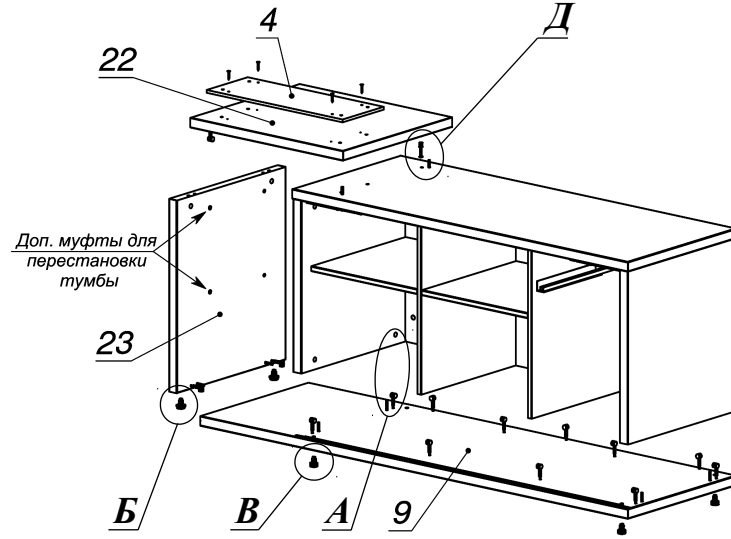

Схема сборки

Вид К

Вид Л

Спецификация по деталям

Поз.	Кол., шт.	Название	h, мм	Размер габ., мм x мм
1	1	Столешница	34	2000 x 900
2	1	Опора лв.	34	695 x 896
3	1	Царга	18	1928 x 445
4	1	Подложка пр.	10	212 x 588
5	1	Полка опоры	34	300 x 894
6	1	Подложка лв.	10	264 x 828
7	1	Бок пр	36	592 x 556
8	1	Бок лв	36	592 x 556
9	1	Дно наруж.	34	1850 x 560
10	1	Крышка наруж.	34	1452 x 560
11	1	Фасад раздвижной	18	656 x 724
12	1	Подложка верх	10	648 x 72
13	1	Подложка низ	10	648 x 72

Поз.	Кол., шт.	Название	h, мм	Размер габ., мм x мм
14	1	Фасад ящика внутр.	18	416 x 172
15	1	Задняя стенка ящика	16	100 x 380
16	1	Боковины ящика	16	110 x 450
17	1	Боковины ящика	16	110 x 450
18	1	Стойка пр	18	592 x 488
19	1	Стойка лв	18	592 x 488
20	1	Перемычка	18	420 x 72
21	2	Полка съемная	18	458 x 486
22	1	Крышка накладная	34	660 x 564
23	1	Бок наклад.лв	34	660 x 562
24	1	Дно ящика	16	434 x 380
25	1	З.стенка	18	592 x 1376