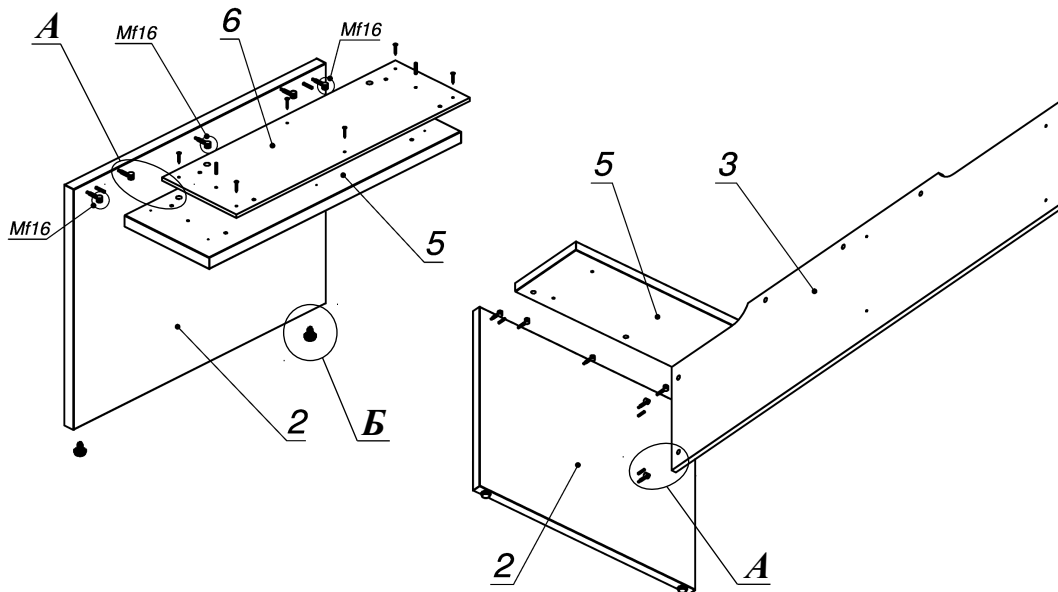

Схема сборки

Вид К

Вид Л

Спецификация по деталям

Поз.	Кол., шт.	Название	h, мм	Размер габ., мм x мм
1	1	Столешница	34	2000 x 900
2	1	Опора лв.	34	695 x 896
3	1	Царга	18	1928 x 445
4	1	Подложка пр.	10	212 x 588
5	1	Полка опоры	34	300 x 894
6	1	Подложка лв.	10	264 x 828
7	1	Бок пр	36	592 x 556
8	1	Бок лв	36	592 x 556
9	1	Дно наруж.	34	1850 x 560
10	1	Крышка наруж.	34	1452 x 560
11	1	Фасад раздвижной	18	656 x 724
12	1	Подложка верх	10	648 x 72
13	1	Подложка низ	10	648 x 72

Поз.	Кол., шт.	Название	h, мм	Размер габ., мм x мм
14	1	Фасад ящика внутр.	18	416 x 172
15	1	Задняя стенка ящика	16	100 x 380
16	1	Боковины ящика	16	110 x 450
17	1	Боковины ящика	16	110 x 450
18	1	Стойка пр	18	592 x 488
19	1	Стойка лв	18	592 x 488
20	1	Перемычка	18	420 x 72
21	2	Полка съемная	18	458 x 486
22	1	Крышка накладная	34	660 x 564
23	1	Бок наклад.лв	34	660 x 562
24	1	Дно ящика	16	434 x 380
25	1	З.стенка	18	592 x 1376