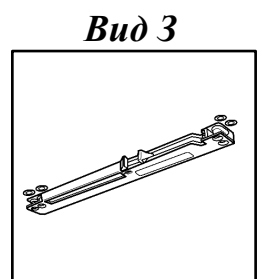

Схема сборки

Вид К

Вид Л

Спецификация по деталям

Поз.	Кол., шт.	Название	h, мм	Размер габ., мм x мм
1	1	Столешница	34	2000 x 900
2	1	Опора лв.	34	695 x 896
3	1	Царга	18	1928 x 445
4	1	Подложка пр.	10	212 x 588
5	1	Полка опоры	34	300 x 894
6	1	Подложка лв.	10	264 x 828
7	1	Бок пр	36	592 x 556
8	1	Бок лв	36	592 x 556
9	1	Дно наруж.	34	1850 x 560
10	1	Крышка наруж.	34	1452 x 560
11	1	Фасад раздвижной	18	656 x 724
12	1	Подложка верх	10	648 x 72
13	1	Подложка низ	10	648 x 72

Поз.	Кол., шт.	Название	h, мм	Размер габ., мм x мм
14	1	Фасад ящика внутр.	18	416 x 172
15	1	Задняя стенка ящика	16	100 x 380
16	1	Боковины ящика	16	110 x 450
17	1	Боковины ящика	16	110 x 450
18	1	Стойка пр	18	592 x 488
19	1	Стойка лв	18	592 x 488
20	1	Перемычка	18	420 x 72
21	2	Полка съемная	18	458 x 486
22	1	Крышка накладная	34	660 x 564
23	1	Бок наклад.лв	34	660 x 562
24	1	Дно ящика	16	434 x 380
25	1	З.стенка	18	592 x 1376