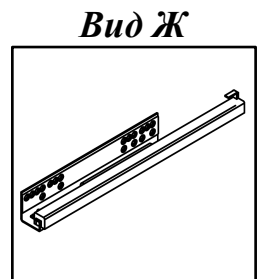

Схема сборки

Вид К

Вид Л

Спецификация по деталям

Поз.	Кол., шт.	Название	h, мм	Размер габ., мм x мм
1	1	Столешница	34	2000 x 900
2	1	Опора лв.	34	695 x 896
3	1	Царга	18	1928 x 445
4	1	Подложка пр.	10	212 x 588
5	1	Полка опоры	34	300 x 894
6	1	Подложка лв.	10	264 x 828
7	1	Бок пр	36	592 x 556
8	1	Бок лв	36	592 x 556
9	1	Дно наруж.	34	1850 x 560
10	1	Крышка наруж.	34	1452 x 560
11	1	Фасад раздвижной	18	656 x 724
12	1	Подложка верх	10	648 x 72
13	1	Подложка низ	10	648 x 72

Поз.	Кол., шт.	Название	h, мм	Размер габ., мм x мм
14	1	Фасад ящика внутр.	18	416 x 172
15	1	Задняя стенка ящика	16	100 x 380
16	1	Боковины ящика	16	110 x 450
17	1	Боковины ящика	16	110 x 450
18	1	Стойка пр	18	592 x 488
19	1	Стойка лв	18	592 x 488
20	1	Перемычка	18	420 x 72
21	2	Полка съемная	18	458 x 486
22	1	Крышка накладная	34	660 x 564
23	1	Бок наклад.лв	34	660 x 562
24	1	Дно ящика	16	434 x 380
25	1	З.стенка	18	592 x 1376