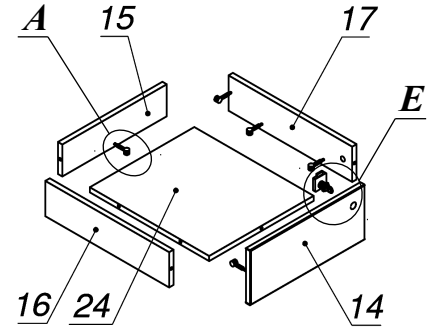

Схема сборки

Вид К

Вид Л

Спецификация по деталям

Поз.	Кол., шт.	Название	h, мм	Размер габ., мм x мм
1	1	Столешница	34	2000 x 900
2	1	Опора лв.	34	695 x 896
3	1	Царга	18	1928 x 445
4	1	Подложка пр.	10	212 x 588
5	1	Полка опоры	34	300 x 894
6	1	Подложка лв.	10	264 x 828
7	1	Бок пр	36	592 x 556
8	1	Бок лв	36	592 x 556
9	1	Дно наруж.	34	1850 x 560
10	1	Крышка наруж.	34	1452 x 560
11	1	Фасад раздвижной	18	656 x 724
12	1	Подложка верх	10	648 x 72
13	1	Подложка низ	10	648 x 72

Поз.	Кол., шт.	Название	h, мм	Размер габ., мм x мм
14	1	Фасад ящика внутр.	18	416 x 172
15	1	Задняя стенка ящика	16	100 x 380
16	1	Боковины ящика	16	110 x 450
17	1	Боковины ящика	16	110 x 450
18	1	Стойка пр	18	592 x 488
19	1	Стойка лв	18	592 x 488
20	1	Перемычка	18	420 x 72
21	2	Полка съемная	18	458 x 486
22	1	Крышка накладная	34	660 x 564
23	1	Бок наклад.лв	34	660 x 562
24	1	Дно ящика	16	434 x 380
25	1	З.стенка	18	592 x 1376