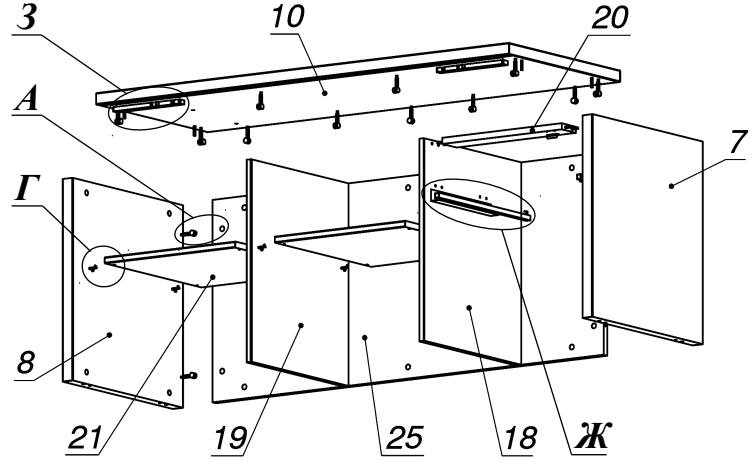

Схема сборки

Вид К

Вид Л

Спецификация по деталям

Поз.	Кол., шт.	Название	h, мм	Размер габ., мм x мм
1	1	Столешница	34	2000 x 900
2	1	Опора лв.	34	695 x 896
3	1	Царга	18	1928 x 445
4	1	Подложка пр.	10	212 x 588
5	1	Полка опоры	34	300 x 894
6	1	Подложка лв.	10	264 x 828
7	1	Бок пр	36	592 x 556
8	1	Бок лв	36	592 x 556
9	1	Дно наруж.	34	1850 x 560
10	1	Крышка наруж.	34	1452 x 560
11	1	Фасад раздвижной	18	656 x 724
12	1	Подложка верх	10	648 x 72
13	1	Подложка низ	10	648 x 72

Поз.	Кол., шт.	Название	h, мм	Размер габ., мм x мм
14	1	Фасад ящика внутр.	18	416 x 172
15	1	Задняя стенка ящика	16	100 x 380
16	1	Боковины ящика	16	110 x 450
17	1	Боковины ящика	16	110 x 450
18	1	Стойка пр	18	592 x 488
19	1	Стойка лв	18	592 x 488
20	1	Перемычка	18	420 x 72
21	2	Полка съемная	18	458 x 486
22	1	Крышка накладная	34	660 x 564
23	1	Бок наклад.лв	34	660 x 562
24	1	Дно ящика	16	434 x 380
25	1	З.стенка	18	592 x 1376