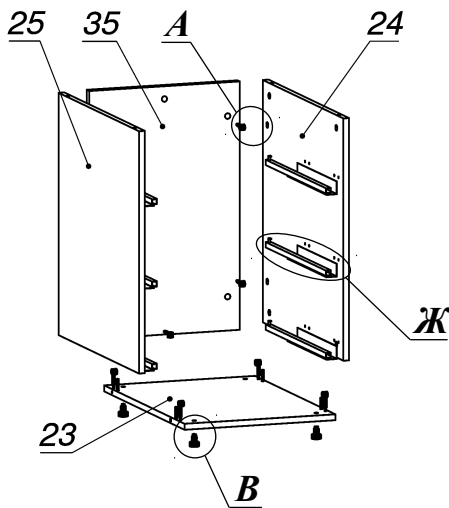

Схема сборки

Вид К

Вид Л

Спецификация по деталям

Поз.	Кол., шт.	Название	h, мм	Размер габ., мм x мм
1	1	Столешница	34	2000 x 900
2	1	Царга	18	1726 x 445
3	1	Подложка лв.	10	212 x 588
4	1	Подложка пр.	10	168 x 588
5	1	Бок пр	36	592 x 556
6	1	Бок лв	36	592 x 556
7	1	Дно наруж.	34	1850 x 560
8	1	Крышка наруж.	34	1452 x 560
9	1	Фасад раздвижной	18	656 x 724
10	1	Подложка верх	10	648 x 72
11	1	Подложка низ	10	648 x 72
12	1	Фасад ящика внутр.	18	416 x 172
13	1	Задняя стенка ящика	16	100 x 380
14	1	Боковины ящика	16	110 x 450
15	1	Боковины ящика	16	110 x 450
16	1	Стойка пр	18	592 x 488
17	1	Стойка лв	18	592 x 488
18	1	Перемычка	18	420 x 72
19	2	Полка съемная	18	458 x 486
20	1	Крышка накладная	34	660 x 564
21	1	Бок наклад.пр	34	660 x 562
22	1	Крышка	34	460 x 660
23	1	Дно	16	420 x 616
24	1	Бок пр.	16	644 x 616
25	1	Бок лв.	16	644 x 616
26	1	Фасад 1	18	454 x 217
27	3	Задняя стенка ящика	16	150 x 348
28	3	Боковины ящика	16	160 x 450
29	3	Боковины ящика	16	160 x 450
30	2	Фасад 2	18	454 x 217
31	1	Боковина накладная	18	660 x 610
32	1	Боковина накладная	18	660 x 610
33	1	Дно ящика	16	434 x 380
34	3	Дно ящика	16	434 x 348
35	1	3.стенка	18	660 x 420
36	1	3.стенка	18	592 x 1376