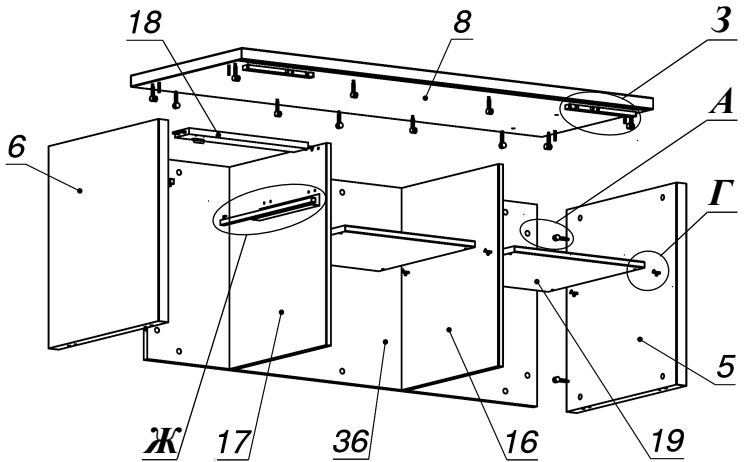

Схема сборки

Вид К

Вид Л

Спецификация по деталям

Поз.	Кол., шт.	Название	h, мм	Размер габ., мм x мм
1	1	Столешница	34	2000 x 900
2	1	Царга	18	1726 x 445
3	1	Подложка лв.	10	212 x 588
4	1	Подложка пр.	10	168 x 588
5	1	Бок пр	36	592 x 556
6	1	Бок лв	36	592 x 556
7	1	Дно наруж.	34	1850 x 560
8	1	Крышка наруж.	34	1452 x 560
9	1	Фасад раздвижной	18	656 x 724
10	1	Подложка верх	10	648 x 72
11	1	Подложка низ	10	648 x 72
12	1	Фасад ящика внутр.	18	416 x 172
13	1	Задняя стенка ящика	16	100 x 380
14	1	Боковины ящика	16	110 x 450
15	1	Боковины ящика	16	110 x 450
16	1	Стойка пр	18	592 x 488
17	1	Стойка лв	18	592 x 488
18	1	Перемычка	18	420 x 72
19	2	Полка съемная	18	458 x 486
20	1	Крышка накладная	34	660 x 564
21	1	Бок наклад.пр	34	660 x 562
22	1	Крышка	34	460 x 660
23	1	Дно	16	420 x 616
24	1	Бок пр.	16	644 x 616
25	1	Бок лв.	16	644 x 616
26	1	Фасад 1	18	454 x 217
27	3	Задняя стенка ящика	16	150 x 348
28	3	Боковины ящика	16	160 x 450
29	3	Боковины ящика	16	160 x 450
30	2	Фасад 2	18	454 x 217
31	1	Боковина накладная	18	660 x 610
32	1	Боковина накладная	18	660 x 610
33	1	Дно ящика	16	434 x 380
34	3	Дно ящика	16	434 x 348
35	1	3.стенка	18	660 x 420
36	1	3.стенка	18	592 x 1376