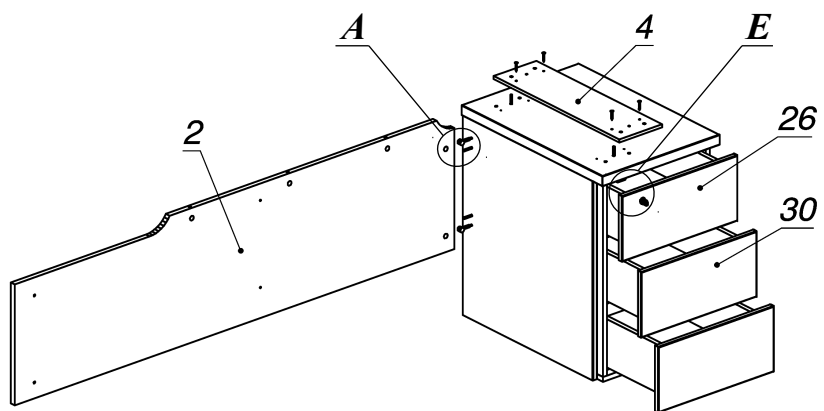

Схема сборки

Вид К

Вид Л

Спецификация по деталям

Поз.	Кол., шт.	Название	h, мм	Размер габ., мм x мм
1	1	Столешница	34	2000 x 900
2	1	Царга	18	1726 x 445
3	1	Подложка лв.	10	212 x 588
4	1	Подложка пр.	10	168 x 588
5	1	Бок пр	36	592 x 556
6	1	Бок лв	36	592 x 556
7	1	Дно наруж.	34	1850 x 560
8	1	Крышка наруж.	34	1452 x 560
9	1	Фасад раздвижной	18	656 x 724
10	1	Подложка верх	10	648 x 72
11	1	Подложка низ	10	648 x 72
12	1	Фасад ящика внутр.	18	416 x 172
13	1	Задняя стенка ящика	16	100 x 380
14	1	Боковины ящика	16	110 x 450
15	1	Боковины ящика	16	110 x 450
16	1	Стойка пр	18	592 x 488
17	1	Стойка лв	18	592 x 488
18	1	Перемычка	18	420 x 72
19	2	Полка съемная	18	458 x 486
20	1	Крышка накладная	34	660 x 564
21	1	Бок наклад.пр	34	660 x 562
22	1	Крышка	34	460 x 660
23	1	Дно	16	420 x 616
24	1	Бок пр.	16	644 x 616
25	1	Бок лв.	16	644 x 616
26	1	Фасад 1	18	454 x 217
27	3	Задняя стенка ящика	16	150 x 348
28	3	Боковины ящика	16	160 x 450
29	3	Боковины ящика	16	160 x 450
30	2	Фасад 2	18	454 x 217
31	1	Боковина накладная	18	660 x 610
32	1	Боковина накладная	18	660 x 610
33	1	Дно ящика	16	434 x 380
34	3	Дно ящика	16	434 x 348
35	1	3.стенка	18	660 x 420
36	1	3.стенка	18	592 x 1376