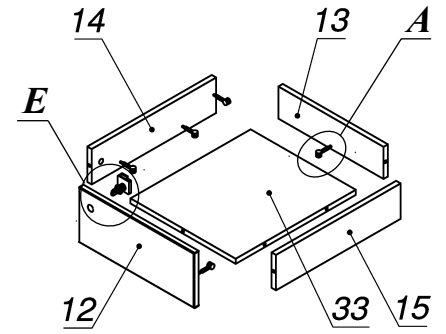

Схема сборки

Вид К

Вид Л

Спецификация по деталям

Поз.	Кол., шт.	Название	h, мм	Размер габ., мм x мм
1	1	Столешница	34	2000 x 900
2	1	Царга	18	1726 x 445
3	1	Подложка лв.	10	212 x 588
4	1	Подложка пр.	10	168 x 588
5	1	Бок пр	36	592 x 556
6	1	Бок лв	36	592 x 556
7	1	Дно наруж.	34	1850 x 560
8	1	Крышка наруж.	34	1452 x 560
9	1	Фасад раздвижной	18	656 x 724
10	1	Подложка верх	10	648 x 72
11	1	Подложка низ	10	648 x 72
12	1	Фасад ящика внутр.	18	416 x 172
13	1	Задняя стенка ящика	16	100 x 380
14	1	Боковины ящика	16	110 x 450
15	1	Боковины ящика	16	110 x 450
16	1	Стойка пр	18	592 x 488
17	1	Стойка лв	18	592 x 488
18	1	Перемычка	18	420 x 72
19	2	Полка съемная	18	458 x 486
20	1	Крышка накладная	34	660 x 564
21	1	Бок наклад.пр	34	660 x 562
22	1	Крышка	34	460 x 660
23	1	Дно	16	420 x 616
24	1	Бок пр.	16	644 x 616
25	1	Бок лв.	16	644 x 616
26	1	Фасад 1	18	454 x 217
27	3	Задняя стенка ящика	16	150 x 348
28	3	Боковины ящика	16	160 x 450
29	3	Боковины ящика	16	160 x 450
30	2	Фасад 2	18	454 x 217
31	1	Боковина накладная	18	660 x 610
32	1	Боковина накладная	18	660 x 610
33	1	Дно ящика	16	434 x 380
34	3	Дно ящика	16	434 x 348
35	1	3.стенка	18	660 x 420
36	1	3.стенка	18	592 x 1376