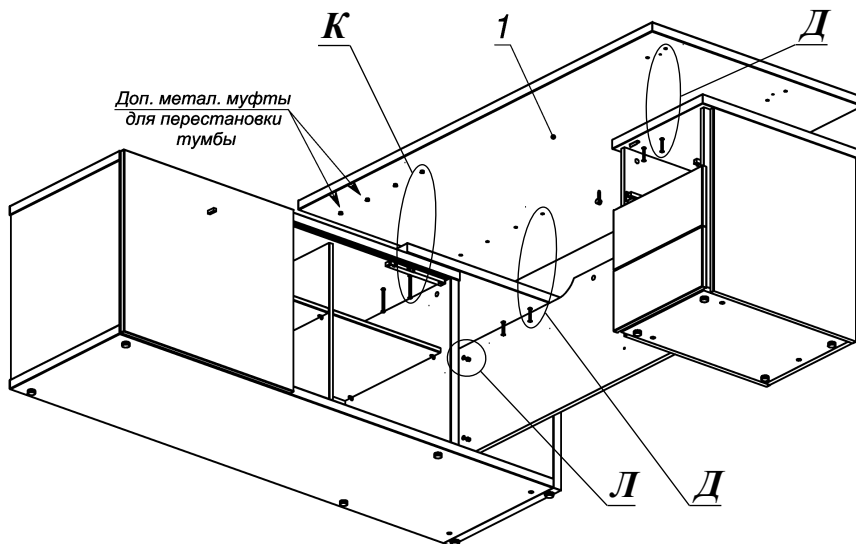

Схема сборки

Вид К

Вид Л

Спецификация по деталям

Поз.	Кол., шт.	Название	h, мм	Размер габ., мм x мм
1	1	Столешница	34	2000 x 900
2	1	Царга	18	1726 x 445
3	1	Подложка лв.	10	212 x 588
4	1	Подложка пр.	10	168 x 588
5	1	Бок пр	36	592 x 556
6	1	Бок лв	36	592 x 556
7	1	Дно наруж.	34	1850 x 560
8	1	Крышка наруж.	34	1452 x 560
9	1	Фасад раздвижной	18	656 x 724
10	1	Подложка верх	10	648 x 72
11	1	Подложка низ	10	648 x 72
12	1	Фасад ящика внутр.	18	416 x 172
13	1	Задняя стенка ящика	16	100 x 380
14	1	Боковины ящика	16	110 x 450
15	1	Боковины ящика	16	110 x 450
16	1	Стойка пр	18	592 x 488
17	1	Стойка лв	18	592 x 488
18	1	Перемычка	18	420 x 72
19	2	Полка съемная	18	458 x 486
20	1	Крышка накладная	34	660 x 564
21	1	Бок наклад.пр	34	660 x 562
22	1	Крышка	34	460 x 660
23	1	Дно	16	420 x 616
24	1	Бок пр.	16	644 x 616
25	1	Бок лв.	16	644 x 616
26	1	Фасад 1	18	454 x 217
27	3	Задняя стенка ящика	16	150 x 348
28	3	Боковины ящика	16	160 x 450
29	3	Боковины ящика	16	160 x 450
30	2	Фасад 2	18	454 x 217
31	1	Боковина накладная	18	660 x 610
32	1	Боковина накладная	18	660 x 610
33	1	Дно ящика	16	434 x 380
34	3	Дно ящика	16	434 x 348
35	1	3.стенка	18	660 x 420
36	1	3.стенка	18	592 x 1376