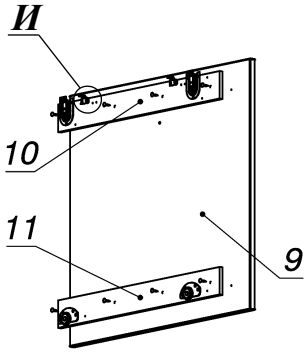

Схема сборки