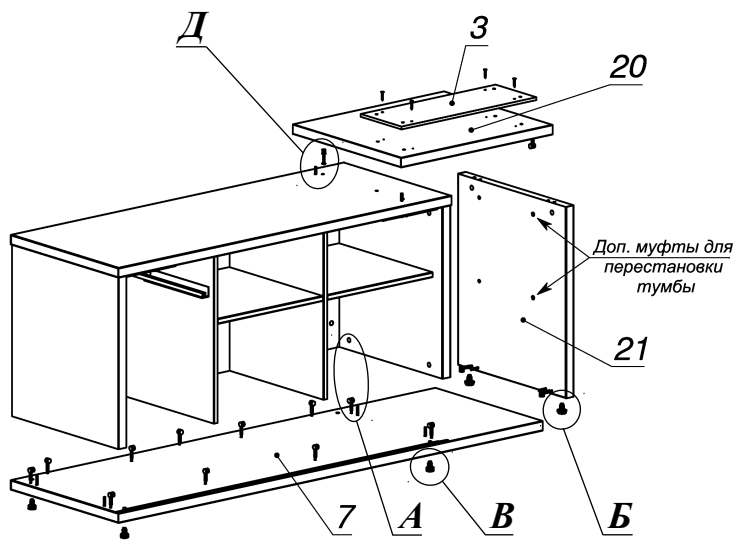

Схема сборки

Вид К

Вид Л

Спецификация по деталям

Поз.	Кол., шт.	Название	h, мм	Размер габ., мм x мм
1	1	Столешница	34	2000 x 900
2	1	Царга	18	1726 x 445
3	1	Подложка лв.	10	212 x 588
4	1	Подложка пр.	10	168 x 588
5	1	Бок пр	36	592 x 556
6	1	Бок лв	36	592 x 556
7	1	Дно наруж.	34	1850 x 560
8	1	Крышка наруж.	34	1452 x 560
9	1	Фасад раздвижной	18	656 x 724
10	1	Подложка верх	10	648 x 72
11	1	Подложка низ	10	648 x 72
12	1	Фасад ящика внутр.	18	416 x 172
13	1	Задняя стенка ящика	16	100 x 380
14	1	Боковины ящика	16	110 x 450
15	1	Боковины ящика	16	110 x 450
16	1	Стойка пр	18	592 x 488
17	1	Стойка лв	18	592 x 488
18	1	Перемычка	18	420 x 72
19	2	Полка съемная	18	458 x 486
20	1	Крышка накладная	34	660 x 564
21	1	Бок наклад.пр	34	660 x 562
22	1	Крышка	34	460 x 660
23	1	Дно	16	420 x 616
24	1	Бок пр.	16	644 x 616
25	1	Бок лв.	16	644 x 616
26	1	Фасад 1	18	454 x 217
27	3	Задняя стенка ящика	16	150 x 348
28	3	Боковины ящика	16	160 x 450
29	3	Боковины ящика	16	160 x 450
30	2	Фасад 2	18	454 x 217
31	1	Боковина накладная	18	660 x 610
32	1	Боковина накладная	18	660 x 610
33	1	Дно ящика	16	434 x 380
34	3	Дно ящика	16	434 x 348
35	1	3.стенка	18	660 x 420
36	1	3.стенка	18	592 x 1376