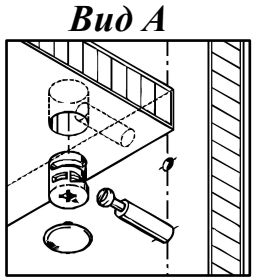

Схема сборки

Вид К

Вид Л

Спецификация по деталям

Поз.	Кол., шт.	Название	h, мм	Размер габ., мм x мм
1	1	Столешница	34	2000 x 900
2	1	Царга	18	1726 x 445
3	1	Подложка лв.	10	212 x 588
4	1	Подложка пр.	10	168 x 588
5	1	Бок пр	36	592 x 556
6	1	Бок лв	36	592 x 556
7	1	Дно наруж.	34	1850 x 560
8	1	Крышка наруж.	34	1452 x 560
9	1	Фасад раздвижной	18	656 x 724
10	1	Подложка верх	10	648 x 72
11	1	Подложка низ	10	648 x 72
12	1	Фасад ящика внутр.	18	416 x 172
13	1	Задняя стенка ящика	16	100 x 380
14	1	Боковины ящика	16	110 x 450
15	1	Боковины ящика	16	110 x 450
16	1	Стойка пр	18	592 x 488
17	1	Стойка лв	18	592 x 488
18	1	Перемычка	18	420 x 72
19	2	Полка съемная	18	458 x 486
20	1	Крышка накладная	34	660 x 564
21	1	Бок наклад.пр	34	660 x 562
22	1	Крышка	34	460 x 660
23	1	Дно	16	420 x 616
24	1	Бок пр.	16	644 x 616
25	1	Бок лв.	16	644 x 616
26	1	Фасад 1	18	454 x 217
27	3	Задняя стенка ящика	16	150 x 348
28	3	Боковины ящика	16	160 x 450
29	3	Боковины ящика	16	160 x 450
30	2	Фасад 2	18	454 x 217
31	1	Боковина накладная	18	660 x 610
32	1	Боковина накладная	18	660 x 610
33	1	Дно ящика	16	434 x 380
34	3	Дно ящика	16	434 x 348
35	1	3.стенка	18	660 x 420
36	1	3.стенка	18	592 x 1376