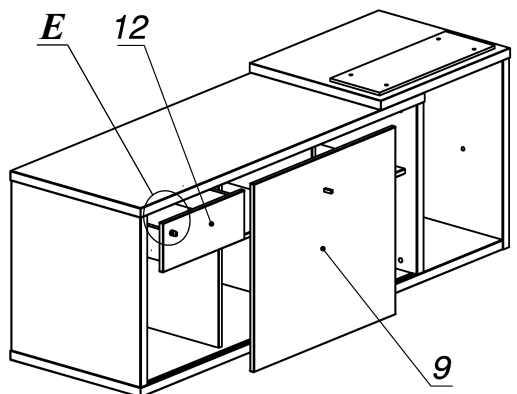

Схема сборки

Вид К

Вид Л

Спецификация по деталям

Поз.	Кол., шт.	Название	h, мм	Размер габ., мм x мм
1	1	Столешница	34	2000 x 900
2	1	Царга	18	1726 x 445
3	1	Подложка лв.	10	212 x 588
4	1	Подложка пр.	10	168 x 588
5	1	Бок пр	36	592 x 556
6	1	Бок лв	36	592 x 556
7	1	Дно наруж.	34	1850 x 560
8	1	Крышка наруж.	34	1452 x 560
9	1	Фасад раздвижной	18	656 x 724
10	1	Подложка верх	10	648 x 72
11	1	Подложка низ	10	648 x 72
12	1	Фасад ящика внутр.	18	416 x 172
13	1	Задняя стенка ящика	16	100 x 380
14	1	Боковины ящика	16	110 x 450
15	1	Боковины ящика	16	110 x 450
16	1	Стойка пр	18	592 x 488
17	1	Стойка лв	18	592 x 488
18	1	Перемычка	18	420 x 72
19	2	Полка съемная	18	458 x 486
20	1	Крышка накладная	34	660 x 564
21	1	Бок наклад.пр	34	660 x 562
22	1	Крышка	34	460 x 660
23	1	Дно	16	420 x 616
24	1	Бок пр.	16	644 x 616
25	1	Бок лв.	16	644 x 616
26	1	Фасад 1	18	454 x 217
27	3	Задняя стенка ящика	16	150 x 348
28	3	Боковины ящика	16	160 x 450
29	3	Боковины ящика	16	160 x 450
30	2	Фасад 2	18	454 x 217
31	1	Боковина накладная	18	660 x 610
32	1	Боковина накладная	18	660 x 610
33	1	Дно ящика	16	434 x 380
34	3	Дно ящика	16	434 x 348
35	1	3.стенка	18	660 x 420
36	1	3.стенка	18	592 x 1376