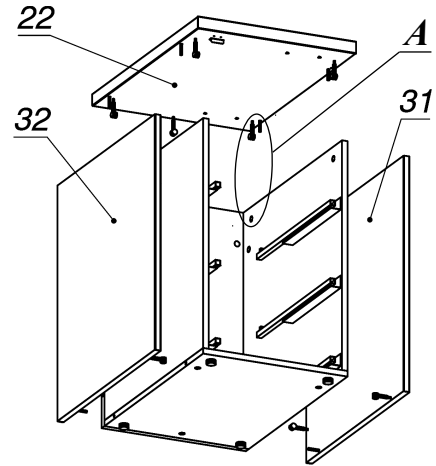

Схема сборки

Вид К

Вид Л

Спецификация по деталям

Поз.	Кол., шт.	Название	h, мм	Размер габ., мм x мм
1	1	Столешница	34	2000 x 900
2	1	Царга	18	1726 x 445
3	1	Подложка лв.	10	212 x 588
4	1	Подложка пр.	10	168 x 588
5	1	Бок пр	36	592 x 556
6	1	Бок лв	36	592 x 556
7	1	Дно наруж.	34	1850 x 560
8	1	Крышка наруж.	34	1452 x 560
9	1	Фасад раздвижной	18	656 x 724
10	1	Подложка верх	10	648 x 72
11	1	Подложка низ	10	648 x 72
12	1	Фасад ящика внутр.	18	416 x 172
13	1	Задняя стенка ящика	16	100 x 380
14	1	Боковины ящика	16	110 x 450
15	1	Боковины ящика	16	110 x 450
16	1	Стойка пр	18	592 x 488
17	1	Стойка лв	18	592 x 488
18	1	Перемычка	18	420 x 72
19	2	Полка съемная	18	458 x 486
20	1	Крышка накладная	34	660 x 564
21	1	Бок наклад.пр	34	660 x 562
22	1	Крышка	34	460 x 660
23	1	Дно	16	420 x 616
24	1	Бок пр.	16	644 x 616
25	1	Бок лв.	16	644 x 616
26	1	Фасад 1	18	454 x 217
27	3	Задняя стенка ящика	16	150 x 348
28	3	Боковины ящика	16	160 x 450
29	3	Боковины ящика	16	160 x 450
30	2	Фасад 2	18	454 x 217
31	1	Боковина накладная	18	660 x 610
32	1	Боковина накладная	18	660 x 610
33	1	Дно ящика	16	434 x 380
34	3	Дно ящика	16	434 x 348
35	1	3.стенка	18	660 x 420
36	1	3.стенка	18	592 x 1376