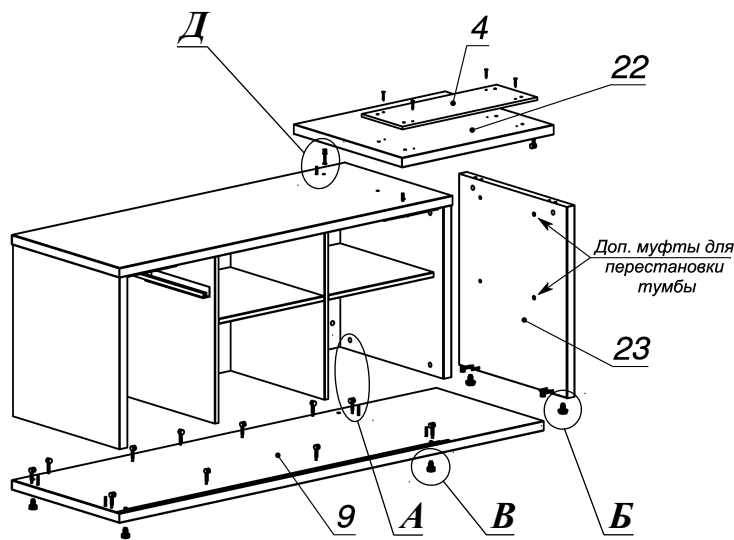

Схема сборки

Вид К

Вид Л

Спецификация по деталям

Поз.	Кол., шт.	Название	h, мм	Размер габ., мм x мм
1	1	Столешница	34	1800 x 900
2	1	Опора пр.	34	695 x 896
3	1	Царга	18	1728 x 445
4	1	Подложка лв.	10	212 x 588
5	1	Полка опоры	34	300 x 894
6	1	Подложка пр.	10	264 x 828
7	1	Бок пр	36	592 x 556
8	1	Бок лв	36	592 x 556
9	1	Дно наруж.	34	1850 x 560
10	1	Крышка наруж.	34	1452 x 560
11	1	Фасад раздвижной	18	656 x 724
12	1	Подложка верх	10	648 x 72
13	1	Подложка низ	10	648 x 72

Поз.	Кол., шт.	Название	h, мм	Размер габ., мм x мм
14	1	Фасад ящика внутр.	18	416 x 172
15	1	Задняя стенка ящика	16	100 x 380
16	1	Боковины ящика	16	110 x 450
17	1	Боковины ящика	16	110 x 450
18	1	Стойка пр	18	592 x 488
19	1	Стойка лв	18	592 x 488
20	1	Перемычка	18	420 x 72
21	2	Полка съемная	18	458 x 486
22	1	Крышка накладная	34	660 x 564
23	1	Бок наклад.пр	34	660 x 562
24	1	Дно ящика	16	434 x 380
25	1	3.стенка	18	592 x 1376