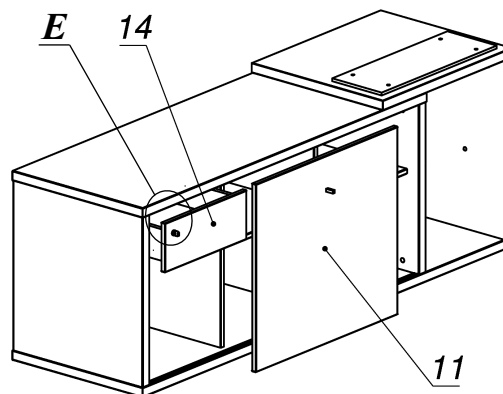

Схема сборки

Вид К

Вид Л

Спецификация по деталям

Поз.	Кол., шт.	Название	h, мм	Размер габ., мм x мм
1	1	Столешница	34	1800 x 900
2	1	Опора пр.	34	695 x 896
3	1	Царга	18	1728 x 445
4	1	Подложка лв.	10	212 x 588
5	1	Полка опоры	34	300 x 894
6	1	Подложка пр.	10	264 x 828
7	1	Бок пр	36	592 x 556
8	1	Бок лв	36	592 x 556
9	1	Дно наруж.	34	1850 x 560
10	1	Крышка наруж.	34	1452 x 560
11	1	Фасад раздвижной	18	656 x 724
12	1	Подложка верх	10	648 x 72
13	1	Подложка низ	10	648 x 72

Поз.	Кол., шт.	Название	h, мм	Размер габ., мм x мм
14	1	Фасад ящика внутр.	18	416 x 172
15	1	Задняя стенка ящика	16	100 x 380
16	1	Боковины ящика	16	110 x 450
17	1	Боковины ящика	16	110 x 450
18	1	Стойка пр	18	592 x 488
19	1	Стойка лв	18	592 x 488
20	1	Перемычка	18	420 x 72
21	2	Полка съемная	18	458 x 486
22	1	Крышка накладная	34	660 x 564
23	1	Бок наклад.пр	34	660 x 562
24	1	Дно ящика	16	434 x 380
25	1	3.стенка	18	592 x 1376