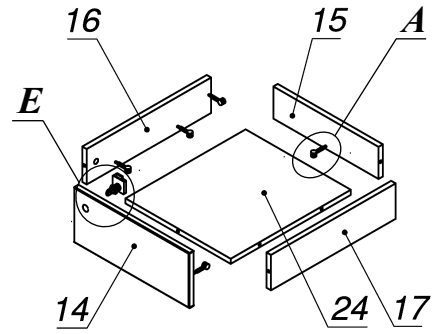

Схема сборки

Вид К

Вид Л

Спецификация по деталям

Поз.	Кол., шт.	Название	h, мм	Размер габ., мм x мм
1	1	Столешница	34	1800 x 900
2	1	Опора пр.	34	695 x 896
3	1	Царга	18	1728 x 445
4	1	Подложка лв.	10	212 x 588
5	1	Полка опоры	34	300 x 894
6	1	Подложка пр.	10	264 x 828
7	1	Бок пр	36	592 x 556
8	1	Бок лв	36	592 x 556
9	1	Дно наруж.	34	1850 x 560
10	1	Крышка наруж.	34	1452 x 560
11	1	Фасад раздвижной	18	656 x 724
12	1	Подложка верх	10	648 x 72
13	1	Подложка низ	10	648 x 72

Поз.	Кол., шт.	Название	h, мм	Размер габ., мм x мм
14	1	Фасад ящика внутр.	18	416 x 172
15	1	Задняя стенка ящика	16	100 x 380
16	1	Боковины ящика	16	110 x 450
17	1	Боковины ящика	16	110 x 450
18	1	Стойка пр	18	592 x 488
19	1	Стойка лв	18	592 x 488
20	1	Перемычка	18	420 x 72
21	2	Полка съемная	18	458 x 486
22	1	Крышка накладная	34	660 x 564
23	1	Бок наклад.пр	34	660 x 562
24	1	Дно ящика	16	434 x 380
25	1	3.стенка	18	592 x 1376