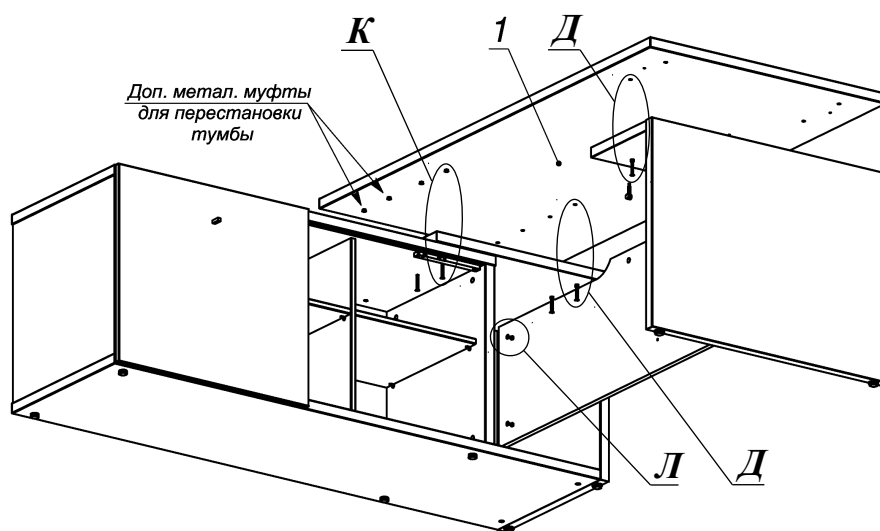

Схема сборки

Вид К

Вид Л

Спецификация по деталям

Поз.	Кол., шт.	Название	h, мм	Размер габ., мм x мм
1	1	Столешница	34	1800 x 900
2	1	Опора пр.	34	695 x 896
3	1	Царга	18	1728 x 445
4	1	Подложка лв.	10	212 x 588
5	1	Полка опоры	34	300 x 894
6	1	Подложка пр.	10	264 x 828
7	1	Бок пр	36	592 x 556
8	1	Бок лв	36	592 x 556
9	1	Дно наруж.	34	1850 x 560
10	1	Крышка наруж.	34	1452 x 560
11	1	Фасад раздвижной	18	656 x 724
12	1	Подложка верх	10	648 x 72
13	1	Подложка низ	10	648 x 72

Поз.	Кол., шт.	Название	h, мм	Размер габ., мм x мм
14	1	Фасад ящика внутр.	18	416 x 172
15	1	Задняя стенка ящика	16	100 x 380
16	1	Боковины ящика	16	110 x 450
17	1	Боковины ящика	16	110 x 450
18	1	Стойка пр	18	592 x 488
19	1	Стойка лв	18	592 x 488
20	1	Перемычка	18	420 x 72
21	2	Полка съемная	18	458 x 486
22	1	Крышка накладная	34	660 x 564
23	1	Бок наклад.пр	34	660 x 562
24	1	Дно ящика	16	434 x 380
25	1	3.стенка	18	592 x 1376