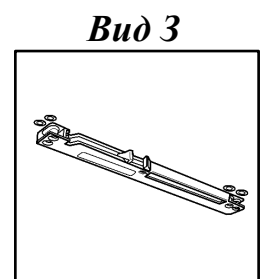

Схема сборки

Вид К

Вид Л

Спецификация по деталям

Поз.	Кол., шт.	Название	h, мм	Размер габ., мм x мм
1	1	Столешница	34	1800 x 900
2	1	Опора пр.	34	695 x 896
3	1	Царга	18	1728 x 445
4	1	Подложка лв.	10	212 x 588
5	1	Полка опоры	34	300 x 894
6	1	Подложка пр.	10	264 x 828
7	1	Бок пр	36	592 x 556
8	1	Бок лв	36	592 x 556
9	1	Дно наруж.	34	1850 x 560
10	1	Крышка наруж.	34	1452 x 560
11	1	Фасад раздвижной	18	656 x 724
12	1	Подложка верх	10	648 x 72
13	1	Подложка низ	10	648 x 72

Поз.	Кол., шт.	Название	h, мм	Размер габ., мм x мм
14	1	Фасад ящика внутр.	18	416 x 172
15	1	Задняя стенка ящика	16	100 x 380
16	1	Боковины ящика	16	110 x 450
17	1	Боковины ящика	16	110 x 450
18	1	Стойка пр	18	592 x 488
19	1	Стойка лв	18	592 x 488
20	1	Перемычка	18	420 x 72
21	2	Полка съемная	18	458 x 486
22	1	Крышка накладная	34	660 x 564
23	1	Бок наклад.пр	34	660 x 562
24	1	Дно ящика	16	434 x 380
25	1	3.стенка	18	592 x 1376