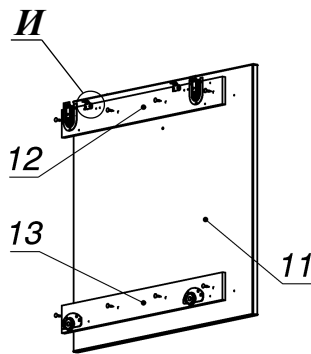

Схема сборки

Вид К

Вид Л

Спецификация по деталям

Поз.	Кол., шт.	Название	h, мм	Размер габ., мм x мм
1	1	Столешница	34	1800 x 900
2	1	Опора пр.	34	695 x 896
3	1	Царга	18	1728 x 445
4	1	Подложка лв.	10	212 x 588
5	1	Полка опоры	34	300 x 894
6	1	Подложка пр.	10	264 x 828
7	1	Бок пр	36	592 x 556
8	1	Бок лв	36	592 x 556
9	1	Дно наруж.	34	1850 x 560
10	1	Крышка наруж.	34	1452 x 560
11	1	Фасад раздвижной	18	656 x 724
12	1	Подложка верх	10	648 x 72
13	1	Подложка низ	10	648 x 72

Поз.	Кол., шт.	Название	h, мм	Размер габ., мм x мм
14	1	Фасад ящика внутр.	18	416 x 172
15	1	Задняя стенка ящика	16	100 x 380
16	1	Боковины ящика	16	110 x 450
17	1	Боковины ящика	16	110 x 450
18	1	Стойка пр	18	592 x 488
19	1	Стойка лв	18	592 x 488
20	1	Перемычка	18	420 x 72
21	2	Полка съемная	18	458 x 486
22	1	Крышка накладная	34	660 x 564
23	1	Бок наклад.пр	34	660 x 562
24	1	Дно ящика	16	434 x 380
25	1	3.стенка	18	592 x 1376