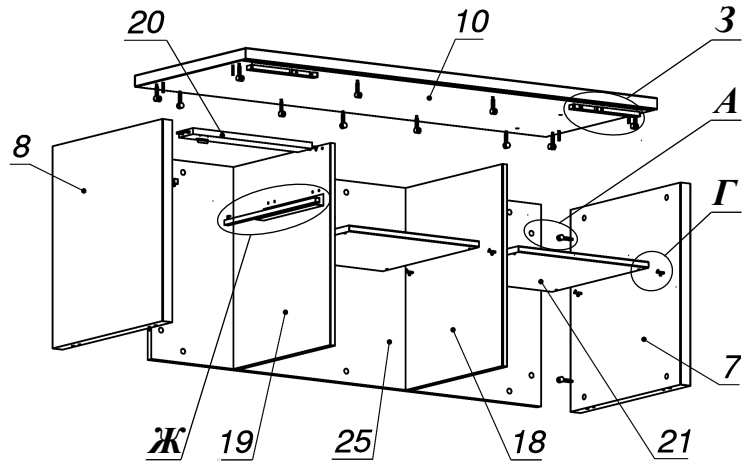

Схема сборки

Вид К

Вид Л

Спецификация по деталям

Поз.	Кол., шт.	Название	h, мм	Размер габ., мм x мм
1	1	Столешница	34	1800 x 900
2	1	Опора пр.	34	695 x 896
3	1	Царга	18	1728 x 445
4	1	Подложка лв.	10	212 x 588
5	1	Полка опоры	34	300 x 894
6	1	Подложка пр.	10	264 x 828
7	1	Бок пр	36	592 x 556
8	1	Бок лв	36	592 x 556
9	1	Дно наруж.	34	1850 x 560
10	1	Крышка наруж.	34	1452 x 560
11	1	Фасад раздвижной	18	656 x 724
12	1	Подложка верх	10	648 x 72
13	1	Подложка низ	10	648 x 72

Поз.	Кол., шт.	Название	h, мм	Размер габ., мм x мм
14	1	Фасад ящика внутр.	18	416 x 172
15	1	Задняя стенка ящика	16	100 x 380
16	1	Боковины ящика	16	110 x 450
17	1	Боковины ящика	16	110 x 450
18	1	Стойка пр	18	592 x 488
19	1	Стойка лв	18	592 x 488
20	1	Перемычка	18	420 x 72
21	2	Полка съемная	18	458 x 486
22	1	Крышка накладная	34	660 x 564
23	1	Бок наклад.пр	34	660 x 562
24	1	Дно ящика	16	434 x 380
25	1	3.стенка	18	592 x 1376