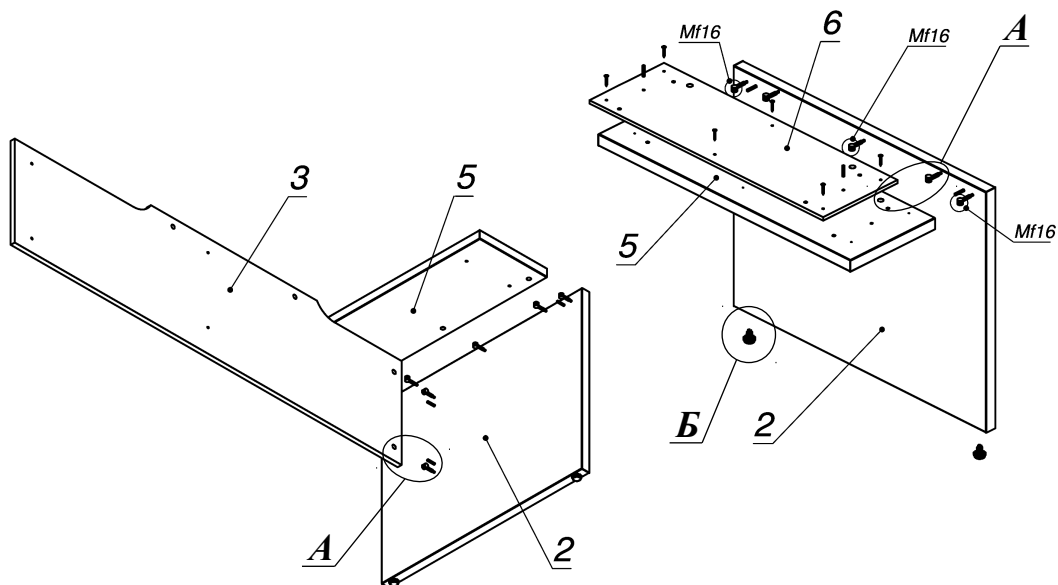

Схема сборки

Вид К

Вид Л

Спецификация по деталям

Поз.	Кол., шт.	Название	h, мм	Размер габ., мм x мм
1	1	Столешница	34	1800 x 900
2	1	Опора пр.	34	695 x 896
3	1	Царга	18	1728 x 445
4	1	Подложка лв.	10	212 x 588
5	1	Полка опоры	34	300 x 894
6	1	Подложка пр.	10	264 x 828
7	1	Бок пр	36	592 x 556
8	1	Бок лв	36	592 x 556
9	1	Дно наруж.	34	1850 x 560
10	1	Крышка наруж.	34	1452 x 560
11	1	Фасад раздвижной	18	656 x 724
12	1	Подложка верх	10	648 x 72
13	1	Подложка низ	10	648 x 72

Поз.	Кол., шт.	Название	h, мм	Размер габ., мм x мм
14	1	Фасад ящика внутр.	18	416 x 172
15	1	Задняя стенка ящика	16	100 x 380
16	1	Боковины ящика	16	110 x 450
17	1	Боковины ящика	16	110 x 450
18	1	Стойка пр	18	592 x 488
19	1	Стойка лв	18	592 x 488
20	1	Перемычка	18	420 x 72
21	2	Полка съемная	18	458 x 486
22	1	Крышка накладная	34	660 x 564
23	1	Бок наклад.пр	34	660 x 562
24	1	Дно ящика	16	434 x 380
25	1	3.стенка	18	592 x 1376