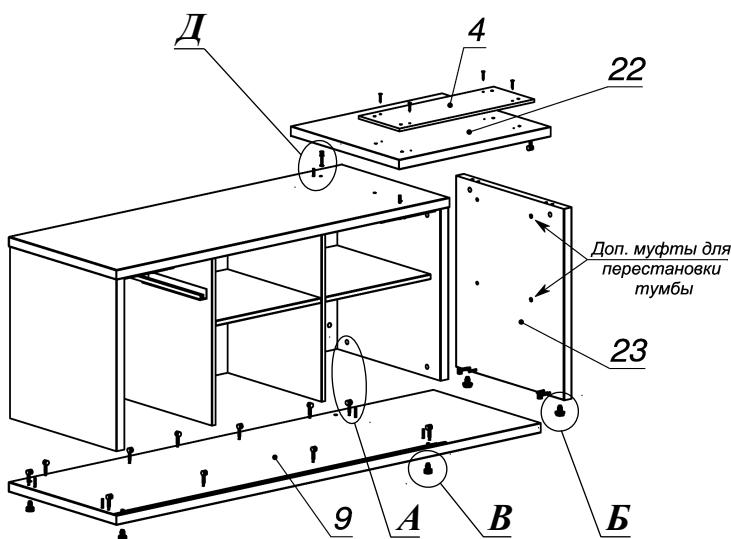

Схема сборки

Вид К

Вид Л

Спецификация по деталям

Поз.	Кол., шт.	Название	h, мм	Размер габ., мм x мм
1	1	Столешница	34	2000 x 900
2	1	Опора пр.	34	695 x 896
3	1	Царга	18	1928 x 445
4	1	Подложка лв.	10	212 x 588
5	1	Полка опоры	34	300 x 894
6	1	Подложка пр.	10	264 x 828
7	1	Бок пр	36	592 x 556
8	1	Бок лв	36	592 x 556
9	1	Дно наруж.	34	1850 x 560
10	1	Крышка наруж.	34	1452 x 560
11	1	Фасад раздвижной	18	656 x 724
12	1	Подложка верх	10	648 x 72
13	1	Подложка низ	10	648 x 72

Поз.	Кол., шт.	Название	h, мм	Размер габ., мм x мм
14	1	Фасад ящика внутр.	18	416 x 172
15	1	Задняя стенка ящика	16	100 x 380
16	1	Боковины ящика	16	110 x 450
17	1	Боковины ящика	16	110 x 450
18	1	Стойка пр	18	592 x 488
19	1	Стойка лв	18	592 x 488
20	1	Перемычка	18	420 x 72
21	2	Полка съемная	18	458 x 486
22	1	Крышка накладная	34	660 x 564
23	1	Бок наклад.пр	34	660 x 562
24	1	Дно ящика	16	434 x 380
25	1	3.стенка	18	592 x 1376