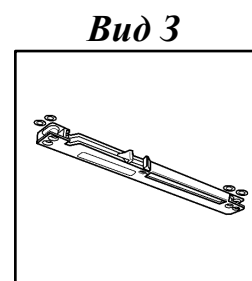

Схема сборки

Вид К

Вид Л

Спецификация по деталям

Поз.	Кол., шт.	Название	h, мм	Размер габ., мм x мм
1	1	Столешница	34	2000 x 900
2	1	Опора пр.	34	695 x 896
3	1	Царга	18	1928 x 445
4	1	Подложка лв.	10	212 x 588
5	1	Полка опоры	34	300 x 894
6	1	Подложка пр.	10	264 x 828
7	1	Бок пр	36	592 x 556
8	1	Бок лв	36	592 x 556
9	1	Дно наруж.	34	1850 x 560
10	1	Крышка наруж.	34	1452 x 560
11	1	Фасад раздвижной	18	656 x 724
12	1	Подложка верх	10	648 x 72
13	1	Подложка низ	10	648 x 72

Поз.	Кол., шт.	Название	h, мм	Размер габ., мм x мм
14	1	Фасад ящика внутр.	18	416 x 172
15	1	Задняя стенка ящика	16	100 x 380
16	1	Боковины ящика	16	110 x 450
17	1	Боковины ящика	16	110 x 450
18	1	Стойка пр	18	592 x 488
19	1	Стойка лв	18	592 x 488
20	1	Перемычка	18	420 x 72
21	2	Полка съемная	18	458 x 486
22	1	Крышка накладная	34	660 x 564
23	1	Бок наклад.пр	34	660 x 562
24	1	Дно ящика	16	434 x 380
25	1	3.стенка	18	592 x 1376