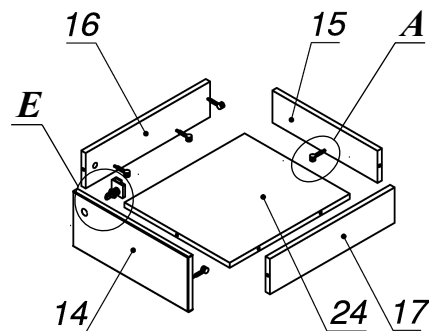

Схема сборки

Вид К

Вид Л

Спецификация по деталям

Поз.	Кол., шт.	Название	h, мм	Размер габ., мм x мм
1	1	Столешница	34	2000 x 900
2	1	Опора пр.	34	695 x 896
3	1	Царга	18	1928 x 445
4	1	Подложка лв.	10	212 x 588
5	1	Полка опоры	34	300 x 894
6	1	Подложка пр.	10	264 x 828
7	1	Бок пр	36	592 x 556
8	1	Бок лв	36	592 x 556
9	1	Дно наруж.	34	1850 x 560
10	1	Крышка наруж.	34	1452 x 560
11	1	Фасад раздвижной	18	656 x 724
12	1	Подложка верх	10	648 x 72
13	1	Подложка низ	10	648 x 72

Поз.	Кол., шт.	Название	h, мм	Размер габ., мм x мм
14	1	Фасад ящика внутр.	18	416 x 172
15	1	Задняя стенка ящика	16	100 x 380
16	1	Боковины ящика	16	110 x 450
17	1	Боковины ящика	16	110 x 450
18	1	Стойка пр	18	592 x 488
19	1	Стойка лв	18	592 x 488
20	1	Перемычка	18	420 x 72
21	2	Полка съемная	18	458 x 486
22	1	Крышка накладная	34	660 x 564
23	1	Бок наклад.пр	34	660 x 562
24	1	Дно ящика	16	434 x 380
25	1	3.стенка	18	592 x 1376