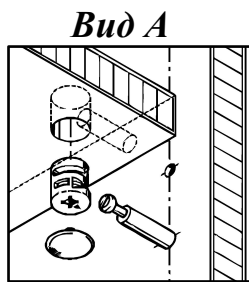

Схема сборки

Вид К

Вид Л

Спецификация по деталям

Поз.	Кол., шт.	Название	h, мм	Размер габ., мм x мм
1	1	Столешница	34	2000 x 900
2	1	Опора пр.	34	695 x 896
3	1	Царга	18	1928 x 445
4	1	Подложка лв.	10	212 x 588
5	1	Полка опоры	34	300 x 894
6	1	Подложка пр.	10	264 x 828
7	1	Бок пр	36	592 x 556
8	1	Бок лв	36	592 x 556
9	1	Дно наруж.	34	1850 x 560
10	1	Крышка наруж.	34	1452 x 560
11	1	Фасад раздвижной	18	656 x 724
12	1	Подложка верх	10	648 x 72
13	1	Подложка низ	10	648 x 72

Поз.	Кол., шт.	Название	h, мм	Размер габ., мм x мм
14	1	Фасад ящика внутр.	18	416 x 172
15	1	Задняя стенка ящика	16	100 x 380
16	1	Боковины ящика	16	110 x 450
17	1	Боковины ящика	16	110 x 450
18	1	Стойка пр	18	592 x 488
19	1	Стойка лв	18	592 x 488
20	1	Перемычка	18	420 x 72
21	2	Полка съемная	18	458 x 486
22	1	Крышка накладная	34	660 x 564
23	1	Бок наклад.пр	34	660 x 562
24	1	Дно ящика	16	434 x 380
25	1	3.стенка	18	592 x 1376