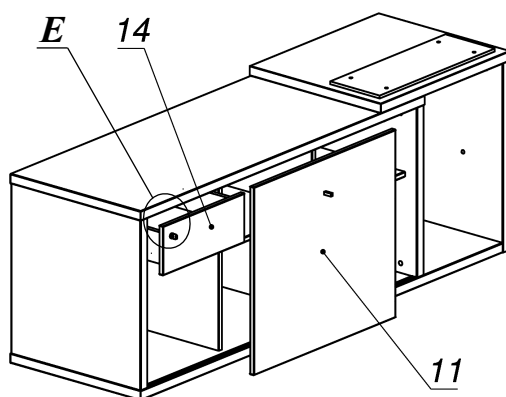

Схема сборки

Вид К

Вид Л

Спецификация по деталям

Поз.	Кол., шт.	Название	h, мм	Размер габ., мм x мм
1	1	Столешница	34	2000 x 900
2	1	Опора пр.	34	695 x 896
3	1	Царга	18	1928 x 445
4	1	Подложка лв.	10	212 x 588
5	1	Полка опоры	34	300 x 894
6	1	Подложка пр.	10	264 x 828
7	1	Бок пр	36	592 x 556
8	1	Бок лв	36	592 x 556
9	1	Дно наруж.	34	1850 x 560
10	1	Крышка наруж.	34	1452 x 560
11	1	Фасад раздвижной	18	656 x 724
12	1	Подложка верх	10	648 x 72
13	1	Подложка низ	10	648 x 72

Поз.	Кол., шт.	Название	h, мм	Размер габ., мм x мм
14	1	Фасад ящика внутр.	18	416 x 172
15	1	Задняя стенка ящика	16	100 x 380
16	1	Боковины ящика	16	110 x 450
17	1	Боковины ящика	16	110 x 450
18	1	Стойка пр	18	592 x 488
19	1	Стойка лв	18	592 x 488
20	1	Перемычка	18	420 x 72
21	2	Полка съемная	18	458 x 486
22	1	Крышка накладная	34	660 x 564
23	1	Бок наклад.пр	34	660 x 562
24	1	Дно ящика	16	434 x 380
25	1	3.стенка	18	592 x 1376