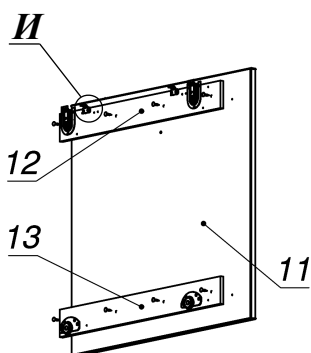

Схема сборки

Вид К

Вид Л

Спецификация по деталям

Поз.	Кол., шт.	Название	h, мм	Размер габ., мм x мм
1	1	Столешница	34	2000 x 900
2	1	Опора пр.	34	695 x 896
3	1	Царга	18	1928 x 445
4	1	Подложка лв.	10	212 x 588
5	1	Полка опоры	34	300 x 894
6	1	Подложка пр.	10	264 x 828
7	1	Бок пр	36	592 x 556
8	1	Бок лв	36	592 x 556
9	1	Дно наруж.	34	1850 x 560
10	1	Крышка наруж.	34	1452 x 560
11	1	Фасад раздвижной	18	656 x 724
12	1	Подложка верх	10	648 x 72
13	1	Подложка низ	10	648 x 72

Поз.	Кол., шт.	Название	h, мм	Размер габ., мм x мм
14	1	Фасад ящика внутр.	18	416 x 172
15	1	Задняя стенка ящика	16	100 x 380
16	1	Боковины ящика	16	110 x 450
17	1	Боковины ящика	16	110 x 450
18	1	Стойка пр	18	592 x 488
19	1	Стойка лв	18	592 x 488
20	1	Перемычка	18	420 x 72
21	2	Полка съемная	18	458 x 486
22	1	Крышка накладная	34	660 x 564
23	1	Бок наклад.пр	34	660 x 562
24	1	Дно ящика	16	434 x 380
25	1	3.стенка	18	592 x 1376