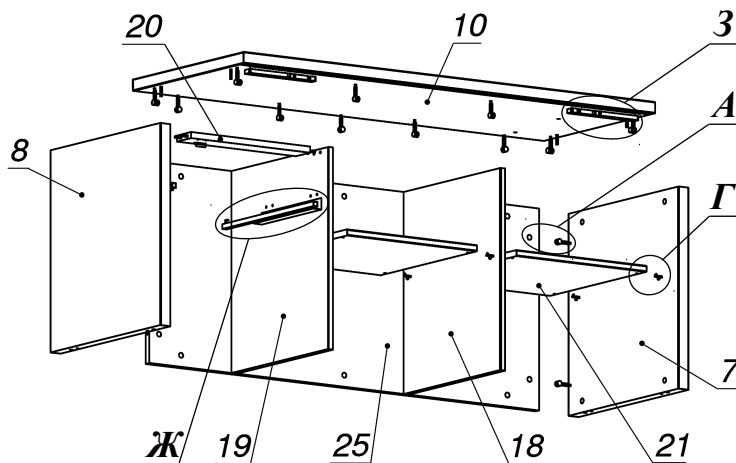

Схема сборки

Вид К

Вид Л

Спецификация по деталям

Поз.	Кол., шт.	Название	h, мм	Размер габ., мм x мм
1	1	Столешница	34	2000 x 900
2	1	Опора пр.	34	695 x 896
3	1	Царга	18	1928 x 445
4	1	Подложка лв.	10	212 x 588
5	1	Полка опоры	34	300 x 894
6	1	Подложка пр.	10	264 x 828
7	1	Бок пр	36	592 x 556
8	1	Бок лв	36	592 x 556
9	1	Дно наруж.	34	1850 x 560
10	1	Крышка наруж.	34	1452 x 560
11	1	Фасад раздвижной	18	656 x 724
12	1	Подложка верх	10	648 x 72
13	1	Подложка низ	10	648 x 72

Поз.	Кол., шт.	Название	h, мм	Размер габ., мм x мм
14	1	Фасад ящика внутр.	18	416 x 172
15	1	Задняя стенка ящика	16	100 x 380
16	1	Боковины ящика	16	110 x 450
17	1	Боковины ящика	16	110 x 450
18	1	Стойка пр	18	592 x 488
19	1	Стойка лв	18	592 x 488
20	1	Перемычка	18	420 x 72
21	2	Полка съемная	18	458 x 486
22	1	Крышка накладная	34	660 x 564
23	1	Бок наклад.пр	34	660 x 562
24	1	Дно ящика	16	434 x 380
25	1	3.стенка	18	592 x 1376