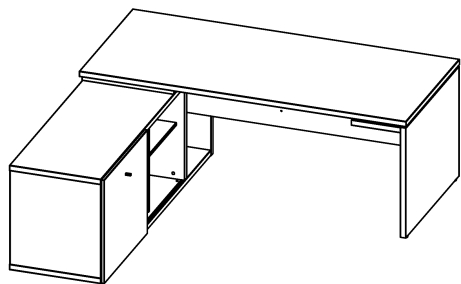

Схема сборки

Вид К

Вид Л

Спецификация по деталям

Поз.	Кол., шт.	Название	h, мм	Размер габ., мм x мм
1	1	Столешница	34	2000 x 900
2	1	Опора пр.	34	695 x 896
3	1	Царга	18	1928 x 445
4	1	Подложка лв.	10	212 x 588
5	1	Полка опоры	34	300 x 894
6	1	Подложка пр.	10	264 x 828
7	1	Бок пр	36	592 x 556
8	1	Бок лв	36	592 x 556
9	1	Дно наруж.	34	1850 x 560
10	1	Крышка наруж.	34	1452 x 560
11	1	Фасад раздвижной	18	656 x 724
12	1	Подложка верх	10	648 x 72
13	1	Подложка низ	10	648 x 72

Поз.	Кол., шт.	Название	h, мм	Размер габ., мм x мм
14	1	Фасад ящика внутр.	18	416 x 172
15	1	Задняя стенка ящика	16	100 x 380
16	1	Боковины ящика	16	110 x 450
17	1	Боковины ящика	16	110 x 450
18	1	Стойка пр	18	592 x 488
19	1	Стойка лв	18	592 x 488
20	1	Перемычка	18	420 x 72
21	2	Полка съемная	18	458 x 486
22	1	Крышка накладная	34	660 x 564
23	1	Бок наклад.пр	34	660 x 562
24	1	Дно ящика	16	434 x 380
25	1	3.стенка	18	592 x 1376