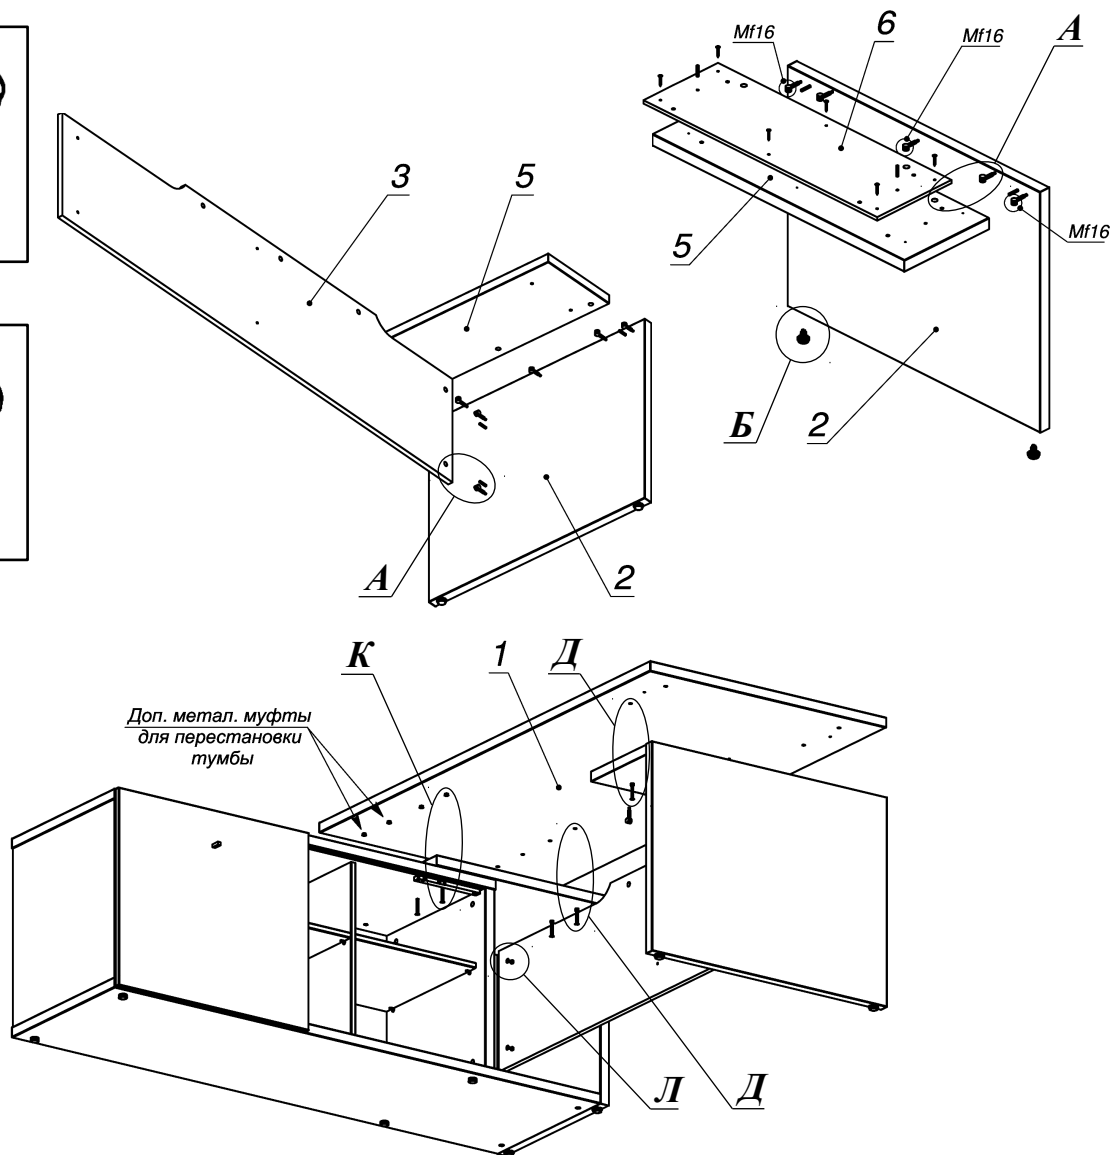

Схема сборки

Вид К

Вид Л

Спецификация по деталям

Поз.	Кол., шт.	Название	h, мм	Размер габ., мм x мм
1	1	Столешница	34	2000 x 900
2	1	Опора пр.	34	695 x 896
3	1	Царга	18	1928 x 445
4	1	Подложка лв.	10	212 x 588
5	1	Полка опоры	34	300 x 894
6	1	Подложка пр.	10	264 x 828
7	1	Бок пр	36	592 x 556
8	1	Бок лв	36	592 x 556
9	1	Дно наруж.	34	1850 x 560
10	1	Крышка наруж.	34	1452 x 560
11	1	Фасад раздвижной	18	656 x 724
12	1	Подложка верх	10	648 x 72
13	1	Подложка низ	10	648 x 72

Поз.	Кол., шт.	Название	h, мм	Размер габ., мм x мм
14	1	Фасад ящика внутр.	18	416 x 172
15	1	Задняя стенка ящика	16	100 x 380
16	1	Боковины ящика	16	110 x 450
17	1	Боковины ящика	16	110 x 450
18	1	Стойка пр	18	592 x 488
19	1	Стойка лв	18	592 x 488
20	1	Перемычка	18	420 x 72
21	2	Полка съемная	18	458 x 486
22	1	Крышка накладная	34	660 x 564
23	1	Бок наклад.пр	34	660 x 562
24	1	Дно ящика	16	434 x 380
25	1	3.стенка	18	592 x 1376