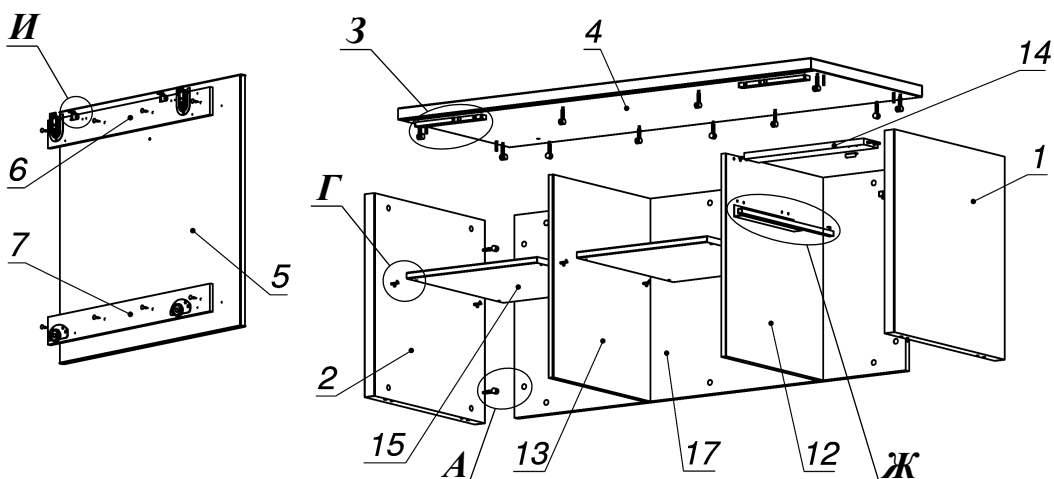

**Схема сборки**

### Спецификация по деталям

Поз.	Кол., шт.	Название	h, мм	Размер габ., мм x мм
1	1	Бок пр	36	592 x 556
2	1	Бок лв	36	592 x 556
3	1	Дно наруж.	34	1850 x 560
4	1	Крышка наруж.	34	1452 x 560
5	1	Фасад раздвижной	18	656 x 724
6	1	Подложка верх	10	648 x 72
7	1	Подложка низ	10	648 x 72
8	1	Фасад ящика внутр.	18	416 x 172
9	1	Задняя стенка ящика	16	100 x 380
10	1	Боковины ящика	16	110 x 450
11	1	Боковины ящика	16	110 x 450

Поз.	Кол., шт.	Название	h, мм	Размер габ., мм x мм
12	1	Стойка пр	18	592 x 488
13	1	Стойка лв	18	592 x 488
14	1	Перемычка	18	420 x 72
15	2	Полка съёмная	18	458 x 486
16	1	Дно ящика	16	434 x 380
17	1	З.стенка	18	592 x 1376
18	1	Крышка накладная	34	660 x 564
19	1	Бок наклад.лв	34	660 x 562