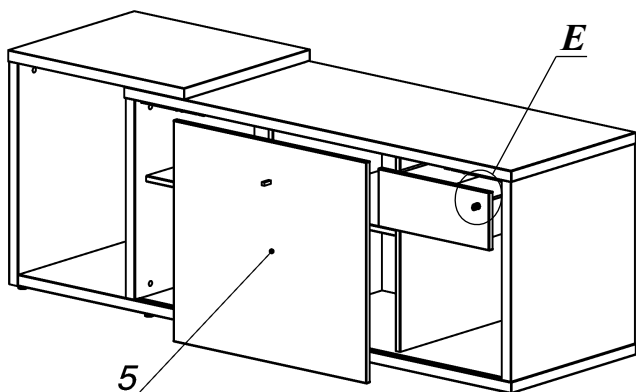

**Схема сборки**

### Спецификация по деталям

Поз.	Кол., шт.	Название	h, мм	Размер габ., мм x мм
1	1	Бок пр	36	592 x 556
2	1	Бок лв	36	592 x 556
3	1	Дно наруж.	34	1850 x 560
4	1	Крышка наруж.	34	1452 x 560
5	1	Фасад раздвижной	18	656 x 724
6	1	Подложка верх	10	648 x 72
7	1	Подложка низ	10	648 x 72
8	1	Фасад ящика внутр.	18	416 x 172
9	1	Задняя стенка ящика	16	100 x 380
10	1	Боковины ящика	16	110 x 450
11	1	Боковины ящика	16	110 x 450

Поз.	Кол., шт.	Название	h, мм	Размер габ., мм x мм
12	1	Стойка пр	18	592 x 488
13	1	Стойка лв	18	592 x 488
14	1	Перемычка	18	420 x 72
15	2	Полка съёмная	18	458 x 486
16	1	Дно ящика	16	434 x 380
17	1	З.стенка	18	592 x 1376
18	1	Крышка накладная	34	660 x 564
19	1	Бок наклад.лв	34	660 x 562