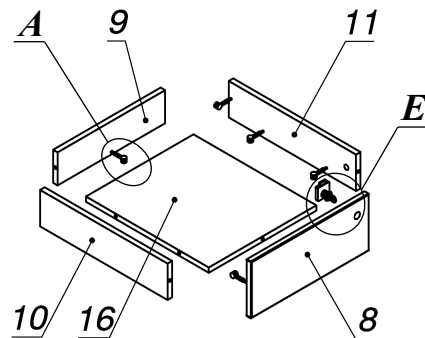

**Схема сборки**

### Спецификация по деталям

Поз.	Кол., шт.	Название	h, мм	Размер габ., мм x мм
1	1	Бок пр	36	592 x 556
2	1	Бок лв	36	592 x 556
3	1	Дно наруж.	34	1850 x 560
4	1	Крышка наруж.	34	1452 x 560
5	1	Фасад раздвижной	18	656 x 724
6	1	Подложка верх	10	648 x 72
7	1	Подложка низ	10	648 x 72
8	1	Фасад ящика внутр.	18	416 x 172
9	1	Задняя стенка ящика	16	100 x 380
10	1	Боковины ящика	16	110 x 450
11	1	Боковины ящика	16	110 x 450

Поз.	Кол., шт.	Название	h, мм	Размер габ., мм x мм
12	1	Стойка пр	18	592 x 488
13	1	Стойка лв	18	592 x 488
14	1	Перемычка	18	420 x 72
15	2	Полка съёмная	18	458 x 486
16	1	Дно ящика	16	434 x 380
17	1	З.стенка	18	592 x 1376
18	1	Крышка накладная	34	660 x 564
19	1	Бок наклад.лв	34	660 x 562

### Спецификация расхода фурнитуры

1 компл.  Замок D19	4 шт.  Демпфер d-10	1 компл.  Направляющие Excel (FGV) N600H L=450 (с доводчиком)	8 шт.  Полкодержатель (d5) с фикс.выступом	1 шт.  Винт M4x22/с буртом	2 шт.  Винт M6x40/с буртом	8 шт.  Еврошпунг 6,0x9,5/потайной	
2 шт.  Муфта нейлоновая №33 (Вияр)	2 шт.  Саморез d3,0x13/потайной	4 шт.  Саморез d3,5x16/полукруг	4 шт.  Саморез d3,5x20/полукруг	4 шт.  Саморез d3,5x20/потайной	8 шт.  Саморез d3,5x25/потайной	12 шт.  Саморез d4,0x16/полукруг	
8 шт.  Саморез d4,0x20/потайной	40 шт.  Стяжка MiniFix - ДЮБЕЛЬ - 34	40 шт.  Стяжка MiniFix - ЗАГЛУШКА (пласт.)	4 шт.  Стяжка MiniFix - ЗАГЛУШКА (самокл.)	10 шт.  Стяжка MiniFix - ЭКСЦЕНТРИК - 16/d15/без покр.	18 шт.  Стяжка MiniFix - ЭКСЦЕНТРИК - 18/d15/без покр.	12 шт.  Стяжка MiniFix - ЭКСЦЕНТРИК - 22/d15/без покр.	
8 шт.  Шайба D5	4 шт.  Шайба пластиковая (под винт для стекла)	18 шт.  Шкант d6x30/бук	6 шт.  Муфта ввинч. M8 L15	4 шт.  Опора рег. SR05	2 шт.  Опора рег. SR07	1 шт.  Ручка GL10 s=18	
2 шт.  FAST50/R - Доводчик	2 шт.  FAST50/R - Направляющий верх. элемент/накл.	2 шт.  FAST50/R - Ответка доводчика	2 шт.  FAST50/R - Ходовой нижний. ролик/накл.				