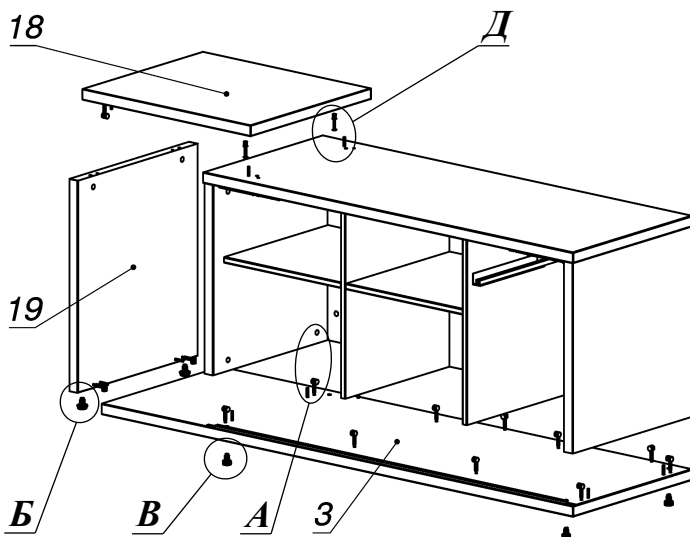

**Схема сборки**

### Спецификация по деталям

Поз.	Кол., шт.	Название	h, мм	Размер габ., мм x мм
1	1	Бок пр	36	592 x 556
2	1	Бок лв	36	592 x 556
3	1	Дно наруж.	34	1850 x 560
4	1	Крышка наруж.	34	1452 x 560
5	1	Фасад раздвижной	18	656 x 724
6	1	Подложка верх	10	648 x 72
7	1	Подложка низ	10	648 x 72
8	1	Фасад ящика внутр.	18	416 x 172
9	1	Задняя стенка ящика	16	100 x 380
10	1	Боковины ящика	16	110 x 450
11	1	Боковины ящика	16	110 x 450

Поз.	Кол., шт.	Название	h, мм	Размер габ., мм x мм
12	1	Стойка пр	18	592 x 488
13	1	Стойка лв	18	592 x 488
14	1	Перемычка	18	420 x 72
15	2	Полка съёмная	18	458 x 486
16	1	Дно ящика	16	434 x 380
17	1	З.стенка	18	592 x 1376
18	1	Крышка накладная	34	660 x 564
19	1	Бок наклад.лв	34	660 x 562