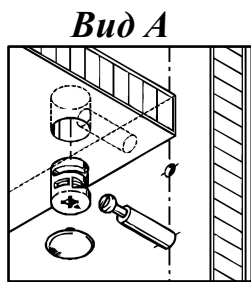

**Схема сборки**

### Спецификация по деталям

Поз.	Кол., шт.	Название	h, мм	Размер габ., мм x мм
1	1	Бок пр	36	592 x 556
2	1	Бок лв	36	592 x 556
3	1	Дно наруж.	34	1850 x 560
4	1	Крышка наруж.	34	1452 x 560
5	1	Фасад раздвижной	18	656 x 724
6	1	Подложка верх	10	648 x 72
7	1	Подложка низ	10	648 x 72
8	1	Фасад ящика внутр.	18	416 x 172
9	1	Задняя стенка ящика	16	100 x 380
10	1	Боковины ящика	16	110 x 450
11	1	Боковины ящика	16	110 x 450