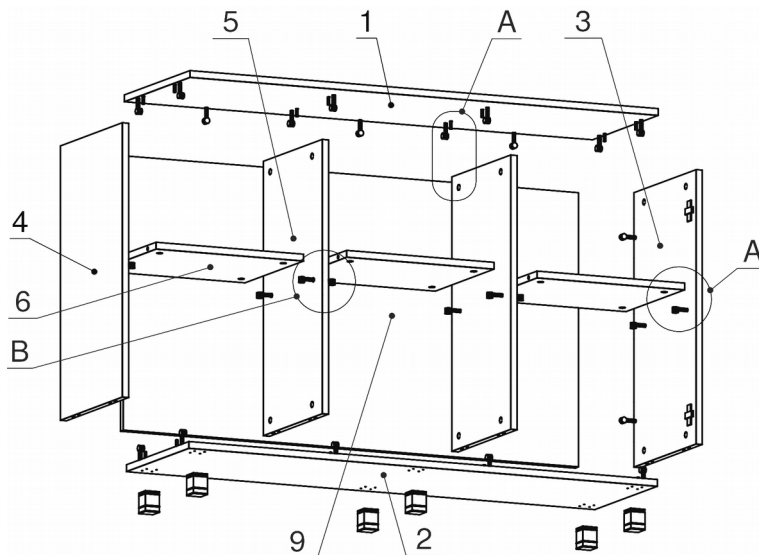

**Схема сборки**

**Вид А**

**Вид Б**

**Вид В**

**Вид Г**

**Спецификация расхода фурнитуры**

4 шт.  Демпфер d-10	2 шт.  Доводчик Alfa к петле FGV	4 шт.  Накладка на петлю FGV	2 шт.  Накладка на чашку петли FGV
4 шт.  Ответка петле ДСП СТАНДАРТ (H2)	4 шт.  Петля нар. ДСП СТАНДАРТ	32 шт.  Саморез d3,5x16/потайной	30 шт.  Стяжка Minifix - ДЮБЕЛЬ - 34
4 шт.  Стяжка Minifix - ДЮБЕЛЬ - 34-18-34	38 шт.  Стяжка Minifix - ЗАГЛУШКА (пласт.)	38 шт.  Стяжка Minifix - ЭКСЦЕНТРИК - 18/d15/без покр.	16 шт.  Шкант d6x30/бук
6 шт.  Опора регул. h54(+20)/Квадрат 40*40			

**Спецификация по деталям**

Поз.	Кол., шт.	Название	h, мм	Размер габ., мм x мм
1	1	Крышка	18	1334 x 400
2	1	Дно	18	1334 x 381
3	1	Бок пр.	18	718 x 380
4	1	Бок лв.	18	718 x 380
5	2	Стойка	18	718 x 361
6	3	Полка 1	18	420 x 358
7	1	Дверь лв.	18	734 x 484
8	1	Дверь пр.	18	734 x 484
9	1	З.стенка	18	718 x 1296