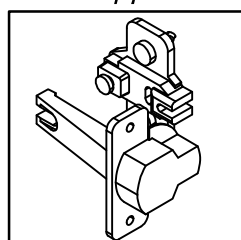

**Схема сборки**

**Вид А**

**Вид Б**

**Вид В**

**Вид Г**

**Спецификация расхода фурнитуры**

4 шт.  Демпфер d-10	2 шт.  Доводчик Alfa к петле FGV	4 шт.  Накладка на петлю FGV	2 шт.  Накладка на чашку петли FGV
4 шт.  Ответка петле ДСП СТАНДАРТ (H2)	4 шт.  Петля нар. ДСП СТАНДАРТ	32 шт.  Саморез d3,5x16/потайной	30 шт.  Стяжка Minifix - ДЮБЕЛЬ - 34
4 шт.  Стяжка Minifix - ДЮБЕЛЬ - 34-18-34	38 шт.  Стяжка Minifix - ЗАГЛУШКА (пласт.)	38 шт.  Стяжка Minifix - ЭКСЦЕНТРИК - 18/d15/без покр.	16 шт.  Шкант d6x30/бук
6 шт.  Опора регул. h54(+20)/Квадрат 40*40			

**Спецификация по деталям**

Поз.	Кол., шт.	Название	h, мм	Размер габ., мм x мм
1	1	Крышка	18	1334 x 400
2	1	Дно	18	1334 x 381
3	1	Бок пр.	18	718 x 380
4	1	Бок лв.	18	718 x 380
5	2	Стойка	18	718 x 361
6	3	Полка 1	18	420 x 358
7	1	Дверь лв.	18	734 x 484
8	1	Дверь пр.	18	734 x 484
9	1	З.стенка	18	718 x 1296