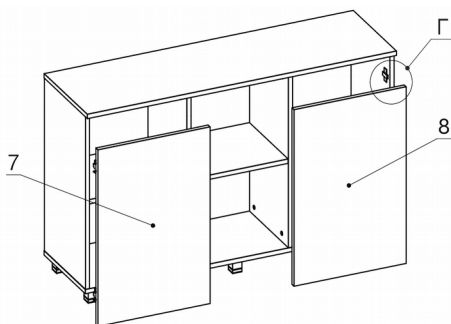

**Схема сборки**

**Вид А**

**Вид Б**

**Вид В**

**Вид Г**

**Спецификация расхода фурнитуры**

4 шт.  Демпфер d-10	2 шт.  Доводчик Alfa к петле FGV	4 шт.  Накладка на петлю FGV	2 шт.  Накладка на чашку петли FGV
4 шт.  Ответка петле ДСП СТАНДАРТ (H2)	4 шт.  Петля нар. ДСП СТАНДАРТ	32 шт.  Саморез d3,5x16/потайной	30 шт.  Стяжка Minifix - ДЮБЕЛЬ - 34
4 шт.  Стяжка Minifix - ДЮБЕЛЬ - 34-18-34	38 шт.  Стяжка Minifix - ЗАГЛУШКА (пласт.)	38 шт.  Стяжка Minifix - ЭКСЦЕНТРИК - 18/d15/без покр.	16 шт.  Шкант d6x30/бук
6 шт.  Опора регул. h54(+20)/Квадрат 40*40			

**Спецификация по деталям**

Поз.	Кол., шт.	Название	h, мм	Размер габ., мм x мм
1	1	Крышка	18	1334 x 400
2	1	Дно	18	1334 x 381
3	1	Бок пр.	18	718 x 380
4	1	Бок лв.	18	718 x 380
5	2	Стойка	18	718 x 361
6	3	Полка 1	18	420 x 358
7	1	Дверь лв.	18	734 x 484
8	1	Дверь пр.	18	734 x 484
9	1	З.стенка	18	718 x 1296