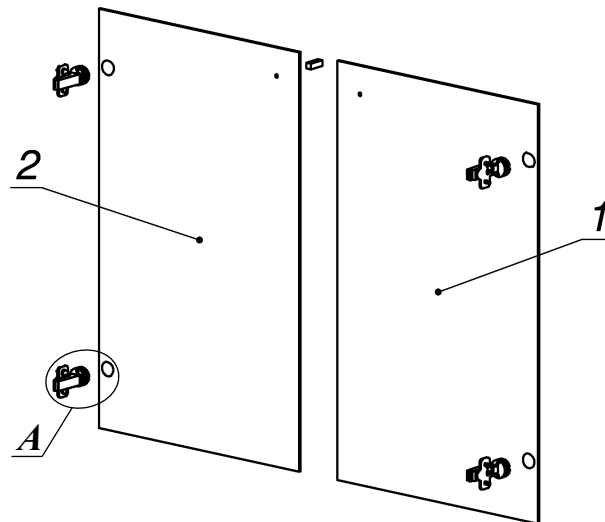

Схема сборки

Вид А

Спецификация расхода фурнитуры

4 шт.  Демпфер d-10	4 шт.  Декоративная накладка овал к "Петля нар. стекло СТАНДАРТ (FGV)" (хром мат.)	4 шт.  Крепление стекла к "Петля нар. стекло СТАНДАРТ"	4 шт.  Ответная планка к "Петля нар. стекло СТАНДАРТ (FGV)"
4 шт.  Петля нар. стекло СТАНДАРТ (FGV)	2 шт.  Винт М4х10/с бурт.	8 шт.  Еврошуруп 6,3х13 полукр.	2 шт.  Ручка GL10 s=4
4 шт.  Шайба пластиковая (под винт для стекла)			

Спецификация по деталям

Поз.	Кол., шт.	Название	h, мм	Размер габ., мм х мм
1	1	Дверь	4	734 х 444
2	1	Дверь	4	734 х 444

Серия «Глос»	Фасады стекло	G4.06.01 (890 х 4 х 734)	Лист	1
			Листов	1