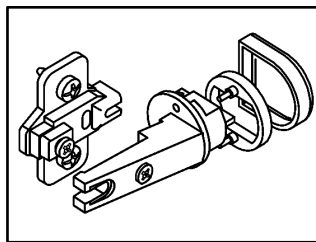

Схема сборки

Вид А

Спецификация расхода фурнитуры

4 шт.  Демпфер d-10	4 шт.  Декоративная накладка овал к "Петля нар. стекло СТАНДАРТ (FGV)" (хром мат.)	4 шт.  Крепление стекла к "Петля нар. стекло СТАНДАРТ"	4 шт.  Ответная планка к "Петля нар. стекло СТАНДАРТ (FGV)"
4 шт.  Петля нар. стекло СТАНДАРТ (FGV)	2 шт.  Винт М4х10/с бурт.	8 шт.  Еврошуруп 6,3х13 полукр.	2 шт.  Ручка GL10 s=4
4 шт.  Шайба пластиковая (под винт для стекла)			

Спецификация по деталям

Поз.	Кол., шт.	Название	h, мм	Размер габ., мм х мм
1	1	Дверь	4	734 х 444
2	1	Дверь	4	734 х 444

Серия «Глос»	Фасады стекло	G4.06.01 (890 х 4 х 734)	Лист	1
			Листов	1