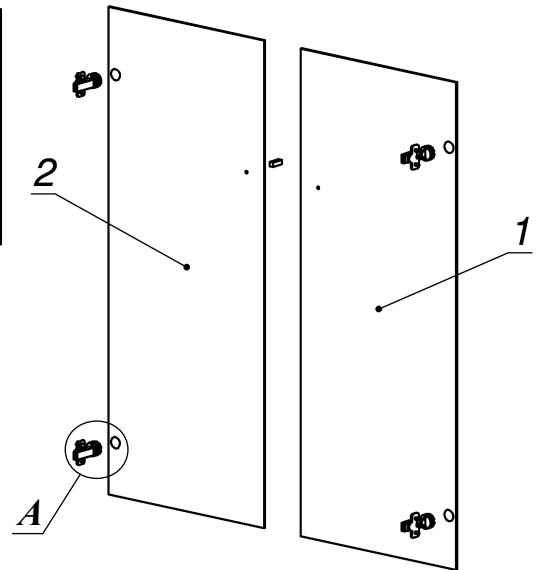

### Схема сборки

### Спецификация расхода фурнитуры

4 шт.  Демпфер d-10	4 шт.  Декоративная накладка овал к "Петля нар. стекло СТАНДАРТ (FGV)" (хром мат.)	4 шт.  Крепление стекла к "Петля нар. стекло СТАНДАРТ"	4 шт.  Ответная планка к "Петля нар. стекло СТАНДАРТ (FGV)"
4 шт.  Петля нар. стекло СТАНДАРТ (FGV)	2 шт.  Винт М4х10/с бурт.	8 шт.  Еврошуруп 6,3х13 полукр.	2 шт.  Ручка GL10 s=4
4 шт.  Шайба пластиковая (под винт для стекла)			

### Спецификация по деталям

Поз.	Кол., шт.	Название	h, мм	Размер габ., мм x мм
1	1	Дверь	4	1102 x 444
2	1	Дверь	4	1102 x 444

Серия «Глос»

Фасады стекло

G4.06.02  
( 890 x 4 x 1102 )

Лист	1
Листов	1