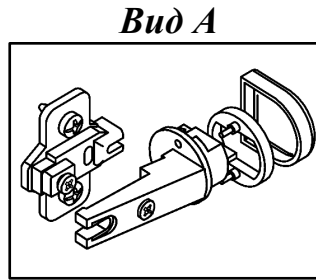

### Схема сборки

### Спецификация расхода фурнитуры

4 шт.  Демпфер d-10	4 шт.  Декоративная накладка овал к "Петля нар. стекло СТАНДАРТ (FGV)" (хром мат.)	4 шт.  Крепление стекла к "Петля нар. стекло СТАНДАРТ"	4 шт.  Ответная планка к "Петля нар. стекло СТАНДАРТ (FGV)"
4 шт.  Петля нар. стекло СТАНДАРТ (FGV)	2 шт.  Винт М4х10/с бурт.	8 шт.  Еврошуруп 6,3х13 полукр.	2 шт.  Ручка GL10 s=4
4 шт.  Шайба пластиковая (под винт для стекла)			

### Спецификация по деталям

Поз.	Кол., шт.	Название	h, мм	Размер габ., мм x мм
1	1	Дверь	4	1102 x 444
2	1	Дверь	4	1102 x 444

Серия «Глос»

Фасады стекло

G4.06.02  
( 890 x 4 x 1102 )

Лист	1
Листов	1