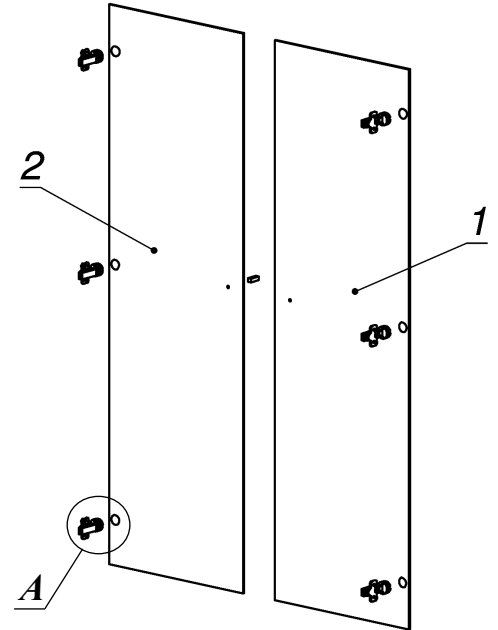

Схема сборки

Вид А

Спецификация расхода фурнитуры

4 шт. Демпфер d-10	6 шт. Декоративная накладка овал к "Петля нар. стекло СТАНДАРТ (FGV)" (хром мат.)	6 шт. Крепление стекла к "Петля нар. стекло СТАНДАРТ"	6 шт. Ответная планка к "Петля нар. стекло СТАНДАРТ (FGV)"
6 шт. Петля нар. стекло СТАНДАРТ (FGV)	2 шт. Винт M4x10/с бурт.	12 шт. Еврошуруп 6,3x13 полукр.	2 шт. Ручка GL10 s=4
4 шт. Шайба пластиковая (под винт для стекла)			

Спецификация по деталям

Поз.	Кол., шт.	Название	h, мм	Размер габ., мм х мм
1	1	Дверь	4	1470 х 444
2	1	Дверь	4	1470 х 444

Серия «Глос»

Фасады стекло

G4.06.03
(890 х 4 х 1470)

Лист	1
Листов	1