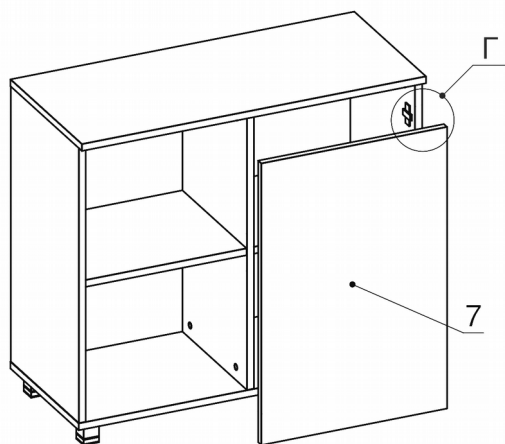

### Схема сборки

### Спецификация по деталям

Поз.	Кол., шт.	Название	h, мм	Размер габ., мм x мм
1	1	Крышка	18	896 x 400
2	1	Дно	18	896 x 381
3	1	Бок пр.	18	718 x 380
4	1	Бок лв.	18	718 x 380
5	1	Стойка	18	718 x 361
6	2	Полка 1	18	420 x 358
7	1	Дверь	18	734 x 484
8	1	З.стенка	18	718 x 858