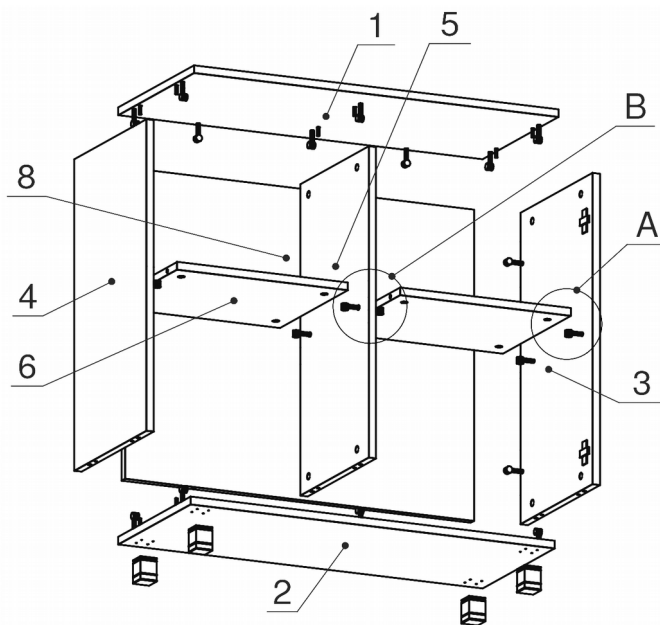

### Схема сборки

### Спецификация по деталям

Поз.	Кол., шт.	Название	h, мм	Размер габ., мм x мм
1	1	Крышка	18	896 x 400
2	1	Дно	18	896 x 381
3	1	Бок пр.	18	718 x 380
4	1	Бок лв.	18	718 x 380
5	1	Стойка	18	718 x 361
6	2	Полка 1	18	420 x 358
7	1	Дверь	18	734 x 484
8	1	З.стенка	18	718 x 858