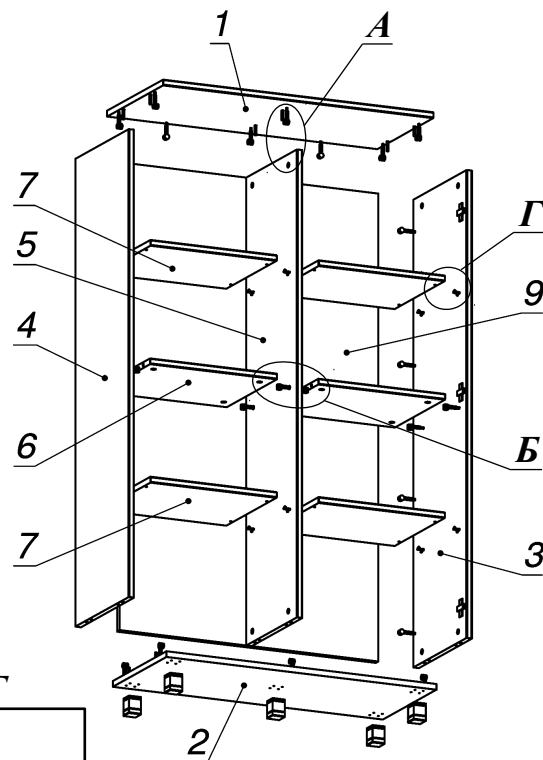

**Вид В**

**Схема сборки**

**Вид А**

**Вид Б**

**Вид Г**

**Спецификация расхода фурнитуры**

2 шт.  Демпфер d-10	2 шт.  Доводчик Alfa к петле FGV	3 шт.  Накладка на петлю FGV	1 шт.  Накладка на чашку петли FGV
3 шт.  Ответка (Евро) к внутр. и нар. петле ДСП СТАНДАРТ (H2)	3 шт.  Петля нар. ДСП СТАНДАРТ	16 шт.  Полкодержатель (d5) с фикс. выступом	26 шт.  Саморез d3,5x16/потайной
28 шт.  Стяжка Minifix - ДЮБЕЛЬ - 34	2 шт.  Стяжка Minifix - ДЮБЕЛЬ - 34-18-34	32 шт.  Стяжка Minifix - ЗАГЛУШКА (пласт.)	32 шт.  Стяжка Minifix - ЭКСЦЕНТРИК - 18/d15/без покр.
12 шт.  Шканг d6x30/бук	5 шт.  Опора регул. h54(+20)/Квадрат 40*40		

**Спецификация по деталям**

Поз.	Кол., шт.	Название	h, мм	Размер габ., мм x мм
1	1	Крышка	18	896 x 400
2	1	Дно	18	896 x 381
3	1	Бок пр.	18	1454 x 380
4	1	Бок лв.	18	1454 x 380
5	1	Стойка	18	1454 x 361
6	2	Полка 1	18	420 x 358
7	4	Полка 2	18	418 x 358
8	1	Дверь	18	1470 x 484
9	1	З.стенка	18	1454 x 858