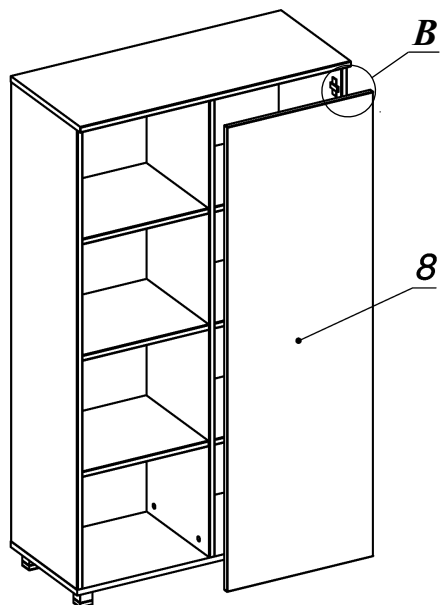

**Вид В**

**Схема сборки**

**Вид А**

**Вид Б**

**Вид Г**

**Спецификация расхода фурнитуры**

2 шт.  Демпфер d-10	2 шт.  Доводчик Alfa к петле FGV	3 шт.  Накладка на петлю FGV	1 шт.  Накладка на чашку петли FGV
3 шт.  Ответка (Евро) к внутр. и нар. петле ДСП СТАНДАРТ (H2)	3 шт.  Петля нар. ДСП СТАНДАРТ	16 шт.  Полкодержатель (d5) с фикс. выступом	26 шт.  Саморез d3,5x16/потайной
28 шт.  Стяжка Minifix - ДЮБЕЛЬ - 34	2 шт.  Стяжка Minifix - ДЮБЕЛЬ - 34-18-34	32 шт.  Стяжка Minifix - ЗАГЛУШКА (пласт.)	32 шт.  Стяжка Minifix - ЭКСЦЕНТРИК - 18/d15/без покр.
12 шт.  Шканг d6x30/бук	5 шт.  Опора регул. h54(+20)/Квадрат 40*40		

**Спецификация по деталям**

Поз.	Кол., шт.	Название	h, мм	Размер габ., мм x мм
1	1	Крышка	18	896 x 400
2	1	Дно	18	896 x 381
3	1	Бок пр.	18	1454 x 380
4	1	Бок лв.	18	1454 x 380
5	1	Стойка	18	1454 x 361
6	2	Полка 1	18	420 x 358
7	4	Полка 2	18	418 x 358
8	1	Дверь	18	1470 x 484
9	1	З.стенка	18	1454 x 858