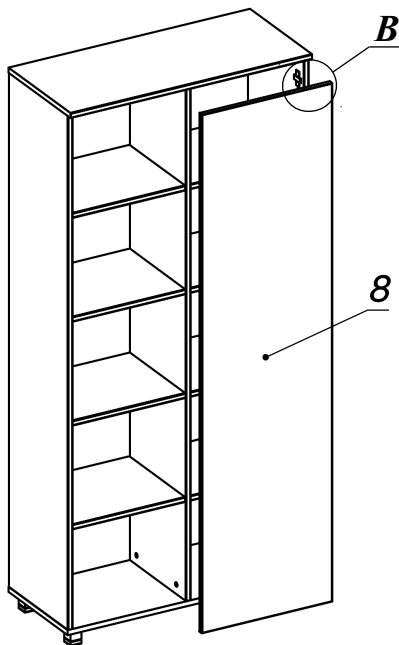

Схема сборки

Вид В

Вид А

Вид Б

Вид Г

Спецификация расхода фурнитуры

2 шт.  Демпфер d-10	2 шт.  Доводчик Alfa к петле FGV	4 шт.  Накладка на петлю FGV	2 шт.  Накладка на чашку петли FGV
4 шт.  Отвертка (Евро) к внутр. и нар. петле ДСП СТАНДАРТ (H2)	4 шт.  Петля нар. ДСП СТАНДАРТ	16 шт.  Полкодержатель (d5) с фикс. выступом	28 шт.  Саморез d3,5x16/потайной
32 шт.  Стяжка Minifix - ДЮБЕЛЬ - 34	4 шт.  Стяжка Minifix - ДЮБЕЛЬ - 34-18-34	40 шт.  Стяжка Minifix - ЗАГЛУШКА (пласт.)	40 шт.  Стяжка Minifix - ЭКСЦЕНТРИК - 18/d15/без покр.
12 шт.  Шкант d6x30/бук	5 шт.  Опора регул. h54(+20)/ Квадрат 40*40		

Спецификация по деталям

Поз.	Кол., шт.	Название	h, мм	Размер габ., мм x мм
1	1	Крышка	18	896 x 400
2	1	Дно	18	896 x 381
3	1	Бок пр.	18	1822 x 380
4	1	Бок лв.	18	1822 x 380
5	1	Стойка	18	1822 x 361
6	4	Полка 1	18	420 x 358
7	4	Полка 2	18	418 x 358
8	1	Дверь	18	1838 x 484
9	1	З.стенка	18	1822 x 858