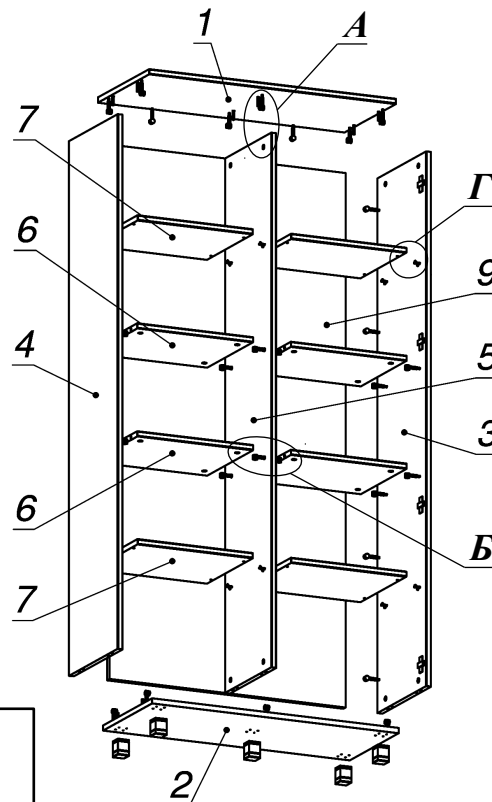

Схема сборки

Вид В

Вид А

Вид Б

Вид Г

Спецификация расхода фурнитуры

2 шт.  Демпфер d-10	2 шт.  Доводчик Alfa к петле FGV	4 шт.  Накладка на петлю FGV	2 шт.  Накладка на чашку петли FGV
4 шт.  Отвертка (Евро) к внутр. и нар. петле ДСП СТАНДАРТ (H2)	4 шт.  Петля нар. ДСП СТАНДАРТ	16 шт.  Полкодержатель (d5) с фикс. выступом	28 шт.  Саморез d3,5x16/потайной
32 шт.  Стяжка Minifix - ДЮБЕЛЬ - 34	4 шт.  Стяжка Minifix - ДЮБЕЛЬ - 34-18-34	40 шт.  Стяжка Minifix - ЗАГЛУШКА (пласт.)	40 шт.  Стяжка Minifix - ЭКСЦЕНТРИК - 18/d15/без покр.
12 шт.  Шкант d6x30/бук	5 шт.  Опора регул. h54(+20)/ Квадрат 40*40		

Спецификация по деталям

Поз.	Кол., шт.	Название	h, мм	Размер габ., мм x мм
1	1	Крышка	18	896 x 400
2	1	Дно	18	896 x 381
3	1	Бок пр.	18	1822 x 380
4	1	Бок лв.	18	1822 x 380
5	1	Стойка	18	1822 x 361
6	4	Полка 1	18	420 x 358
7	4	Полка 2	18	418 x 358
8	1	Дверь	18	1838 x 484
9	1	З.стенка	18	1822 x 858