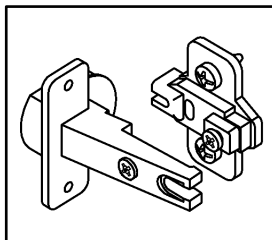

Схема сборки

Вид А

Спецификация расхода фурнитуры

2 шт.  Демпфер d-10	1 шт.  Доводчик Alfa к петле FGV	2 шт.  Накладка на петлю FGV	1 шт.  Накладка на чашку петли FGV
2 шт.  Ответка (Евро) к внутр. и нар. петле ДСП СТАНДАРТ (H2)	2 шт.  Петля нар. ДСП СТАНДАРТ	1 шт.  Винт М4х22/с бурт.	4 шт.  Саморез d3,5x16/потайной
1 шт.  Ручка GL10 s=18			

Спецификация по деталям

Поз.	Кол., шт.	Название	h, мм	Размер габ., мм х мм
1	1	Дверь лв.	18	734 х 444

Серия «Глос»

Фасад ДСП

G4.20.01
(444 х 18 х 734)

Лист	1
Листов	1