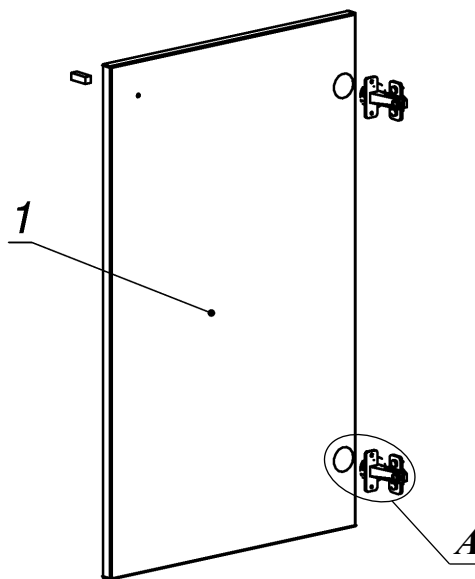

Схема сборки

Вид А

Спецификация расхода фурнитуры

2 шт.  Демпфер d-10	1 шт.  Доводчик Alfa к петле FGV	2 шт.  Накладка на петлю FGV	1 шт.  Накладка на чашку петли FGV
2 шт.  Ответка (Евро) к внутр. и нар. петле ДСП СТАНДАРТ (H2)	2 шт.  Петля нар. ДСП СТАНДАРТ	1 шт.  Винт М4х22/с бурт.	4 шт.  Саморез d3,5x16/потайной
1 шт.  Ручка GL10 s=18			

Спецификация по деталям

Поз.	Кол., шт.	Название	h, мм	Размер габ., мм х мм
1	1	Дверь лв.	18	734 х 444

Серия «Глос»

Фасад ДСП

G4.20.01
(444 х 18 х 734)

Лист	1
Листов	1