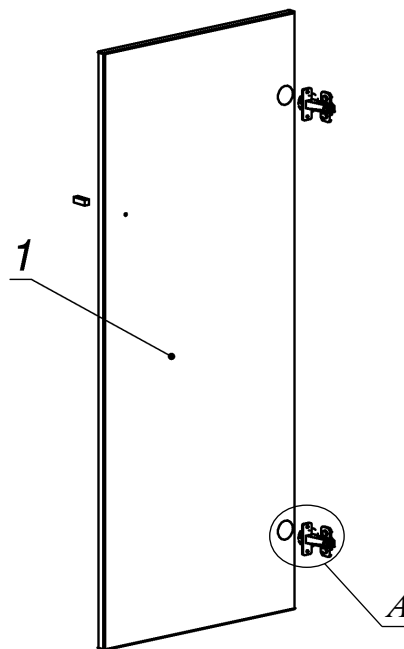

Схема сборки

Вид А

Спецификация расхода фурнитуры

2 шт.  Демпфер d-10	1 шт.  Доводчик Alfa к петле FGV	2 шт.  Накладка на петлю FGV	1 шт.  Накладка на чашку петли FGV
2 шт.  Ответка (Евро) к внутр. и нар. петле ДСП СТАНДАРТ (H2)	2 шт.  Петля нар. ДСП СТАНДАРТ	1 шт.  Винт М4х22/с бурт.	4 шт.  Саморез d3,5x16/потайной
1 шт.  Ручка GL10 s=18			

Спецификация по деталям

Поз.	Кол., шт.	Название	h, мм	Размер габ., мм х мм
1	1	Дверь лв.	18	1102 х 444

Серия «Глос»

Фасад ДСП

G4.20.02
(444 х 18 х 1102)

Лист	1
Листов	1