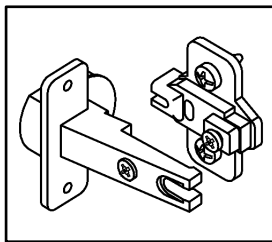

Схема сборки

Вид А

Спецификация расхода фурнитуры

2 шт.  Демпфер d-10	1 шт.  Доводчик Alfa к петле FGV	2 шт.  Накладка на петлю FGV	1 шт.  Накладка на чашку петли FGV
2 шт.  Ответка (Евро) к внутр. и нар. петле ДСП СТАНДАРТ (H2)	2 шт.  Петля нар. ДСП СТАНДАРТ	1 шт.  Винт М4х22/с бурт.	4 шт.  Саморез d3,5x16/потайной
1 шт.  Ручка GL10 s=18			

Спецификация по деталям

Поз.	Кол., шт.	Название	h, мм	Размер габ., мм х мм
1	1	Дверь лв.	18	1102 х 444

Серия «Глос»

Фасад ДСП

G4.20.02
(444 х 18 х 1102)

Лист	1
Листов	1