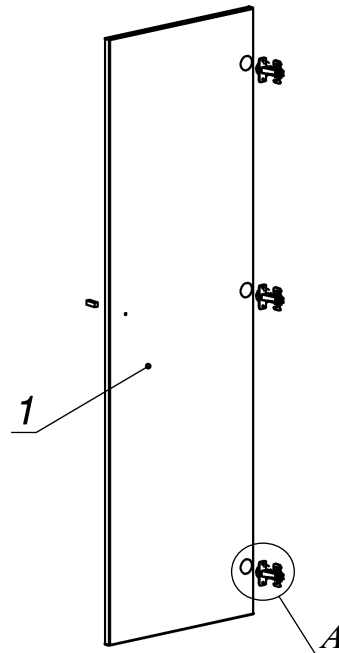

Схема сборки

Вид А

Спецификация расхода фурнитуры

2 шт.  Демпфер d-10	2 шт.  Доводчик Alfa к петле FGV	3 шт.  Накладка на петлю FGV	1 шт.  Накладка на чашку петли FGV
3 шт.  Ответка (Евро) к внутр. и нар. петле ДСП СТАНДАРТ (H2)	3 шт.  Петля нар. ДСП СТАНДАРТ	1 шт.  Винт М4х22/с бурт.	6 шт.  Саморез d3,5x16/потайной
1 шт.  Ручка GL10 s=18			

Спецификация по деталям

Поз.	Кол., шт.	Название	h, мм	Размер габ., мм x мм
1	1	Дверь лв.	18	1470 x 444

Серия «Глос»

Фасад ДСП

G4.20.03
 (444 x 18 x 1470)

Лист	1
Листов	1