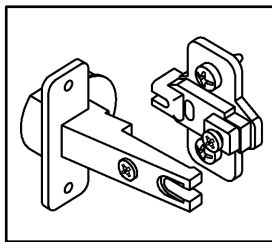

Схема сборки

Вид А

Спецификация расхода фурнитуры

2 шт.  Демпфер d-10	2 шт.  Доводчик Alfa к петле FGV	3 шт.  Накладка на петлю FGV	1 шт.  Накладка на чашку петли FGV
3 шт.  Ответка (Евро) к внутр. и нар. петле ДСП СТАНДАРТ (H2)	3 шт.  Петля нар. ДСП СТАНДАРТ	1 шт.  Винт М4х22/с бурт.	6 шт.  Саморез d3,5x16/потайной
1 шт.  Ручка GL10 s=18			

Спецификация по деталям

Поз.	Кол., шт.	Название	h, мм	Размер габ., мм x мм
1	1	Дверь лв.	18	1470 x 444

Серия «Глос»

Фасад ДСП

G4.20.03
 (444 x 18 x 1470)

Лист	1
Листов	1