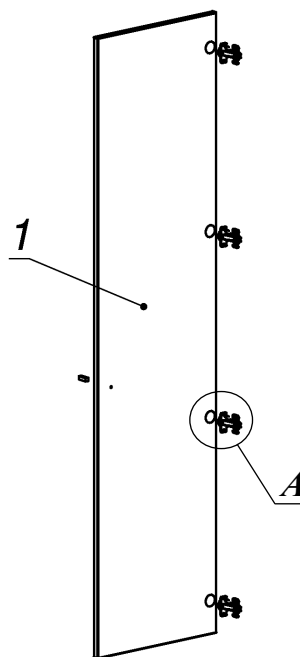

Схема сборки

Вид А

Спецификация расхода фурнитуры

2 шт.  Демпфер d-10	2 шт.  Доводчик Alfa к петле FGV	4 шт.  Накладка на петлю FGV	2 шт.  Накладка на чашку петли FGV
4 шт.  Ответка (Евро) к внутр. и нар. петле ДСП СТАНДАРТ (H2)	4 шт.  Петля нар. ДСП СТАНДАРТ	1 шт.  Винт М4х22/с бурт.	8 шт.  Саморез d3,5x16/потайной
1 шт.  Ручка GL10 s=18			

Спецификация по деталям

Поз.	Кол., шт.	Название	h, мм	Размер габ., мм x мм
1	1	Дверь лв.	18	1838 x 444

Серия «Глос»

Фасад ДСП

G4.20.04
(444 x 18 x 1838)

Лист	1
Листов	1