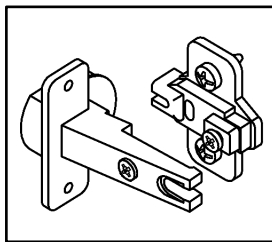

Схема сборки

Вид А

Спецификация расхода фурнитуры

2 шт.  Демпфер d-10	2 шт.  Доводчик Alfa к петле FGV	4 шт.  Накладка на петлю FGV	2 шт.  Накладка на чашку петли FGV
4 шт.  Ответка (Евро) к внутр. и нар. петле ДСП СТАНДАРТ (H2)	4 шт.  Петля нар. ДСП СТАНДАРТ	1 шт.  Винт М4х22/с бурт.	8 шт.  Саморез d3,5x16/потайной
1 шт.  Ручка GL10 s=18			

Спецификация по деталям

Поз.	Кол., шт.	Название	h, мм	Размер габ., мм x мм
1	1	Дверь лв.	18	1838 x 444

Серия «Глос»

Фасад ДСП

G4.20.04
(444 x 18 x 1838)

Лист	1
Листов	1