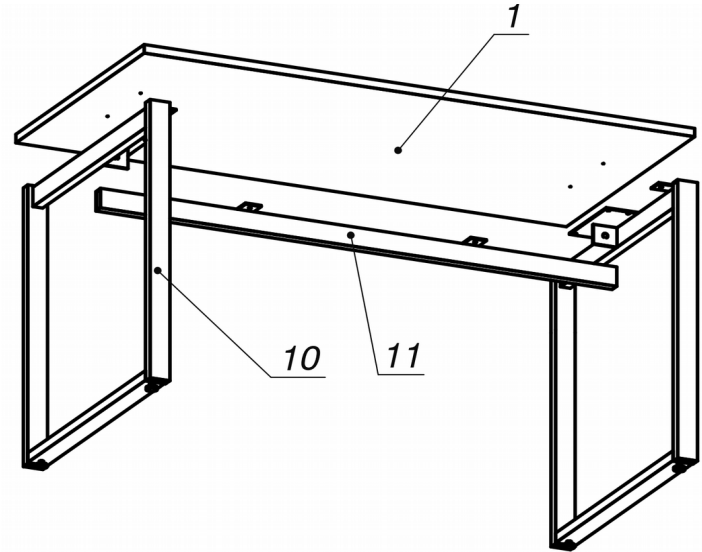

**Схема сборки**

**Спецификация сборочных единиц**

Поз.	Кол., шт.	Название	h, мм	Размер габ., мм X мм
10	2	Опора "Jet" 692 (О-нч)	728	692 x 118
11	1	Траверса "Jet" 1313	53	1313 x 65

**Спецификация по деталям**

Поз.	Кол., шт.	Название	h, мм	Размер габ., мм X мм
1	1	Крышка	22	1400 x 700

**Спецификация расхода фурнитуры**

2 шт.  Болт М8х20/шестигр.	14 шт.  Саморез d4,5х20/с.бурт	2 шт.  Шайба D8	4 шт.  Опора NIKA
---	---	--	--

Серия «Джет»

Стол

J1.00.14.O  
( 1400 x 700 x 750 )

Лист	1
Листов	1