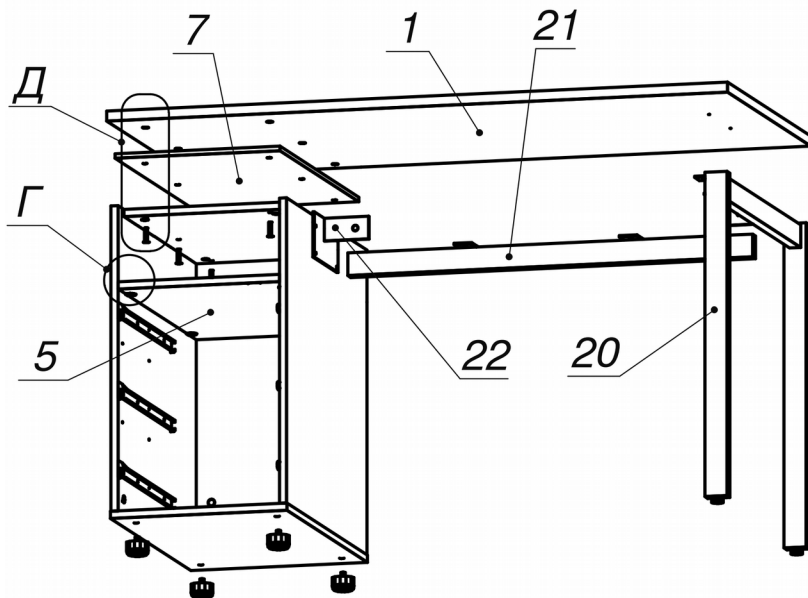

Схема сборки

Полку (поз.5) установить после крепления тумбы к столешнице через прокладку (поз.7)

Спецификация сборочных единиц

Поз.	Кол., шт.	Название	h, мм	Размер габ., мм x мм
20	1	Опора "Jet" 692 (П-нч)	728	692 x 118
21	1	Траверса "Jet" 913	53	913 x 65
22	1	Кронштейн ТС "Jet"	100	200 x 103

Спецификация расхода фурнитуры

1 шт.  Замок накладной СТАНДАРТ	1 шт.  Ответная планка к замку СТАНДАРТ	3 компл.  Направляющие Metabox 86x450	2 шт.  Болт М8х20/шестигр.
6 шт. Винт  М4х40/с бурт.	6 шт.  Винт М6х35/с бурт.	6 шт.  Муфта нейлоновая №33 (Вияр)	2 шт.  Саморез d3,0x13/потайной
36 шт.  Саморез d3,5x16/потайной	4 шт.  Саморез d3,5x20/потайной	4 шт.  Саморез d4,0x16/полукр.	24 шт.  Саморез d4,0x16/потайной
8 шт.  Саморез d4,5x20/с.бурт	13 шт.  Стяжка MiniFix - ДЮБЕЛЬ - 34	13 шт.  Стяжка MiniFix - ЗАГЛУШКА (пласт.)	13 шт.  Стяжка MiniFix - ЭКСЦЕНТРИК - 16/d15/без покр.
4 шт.  Стяжка VB 35 D/16 - ДЮБЕЛЬ - DU321	4 шт.  Стяжка VB 35 D/16 - ЭКСЦЕНТРИК	2 шт.  Шайба D8	6 шт.  Шайба пластиковая (под винт для стекла)
13 шт.  Шкант d6x30/бук	2 шт.  Опора NIKA	4 шт.  Опора регулир. PERMO d49xh28(+20)	3 шт.  Ручка "Jet"

Спецификация по деталям

Поз.	Кол., шт.	Название	h, мм	Размер габ., мм x мм
1	1	Столешница	22	1400 x 700
2	1	Дно	16	398 x 676
3	1	Бок лв.	16	674 x 676
4	1	Бок пр.	16	674 x 676
5	1	Полка	16	364 x 659
6	1	Крышка	16	364 x 610
7	1	Подкладка	10	372 x 663
8	1	З.стенка	16	674 x 364
9	1	Фасад 1	16	394 x 172
10	3	Дно ящика	16	448 x 332
11	3	Тыл ящика	16	70 x 332
12	2	Фасад 2	16	394 x 172