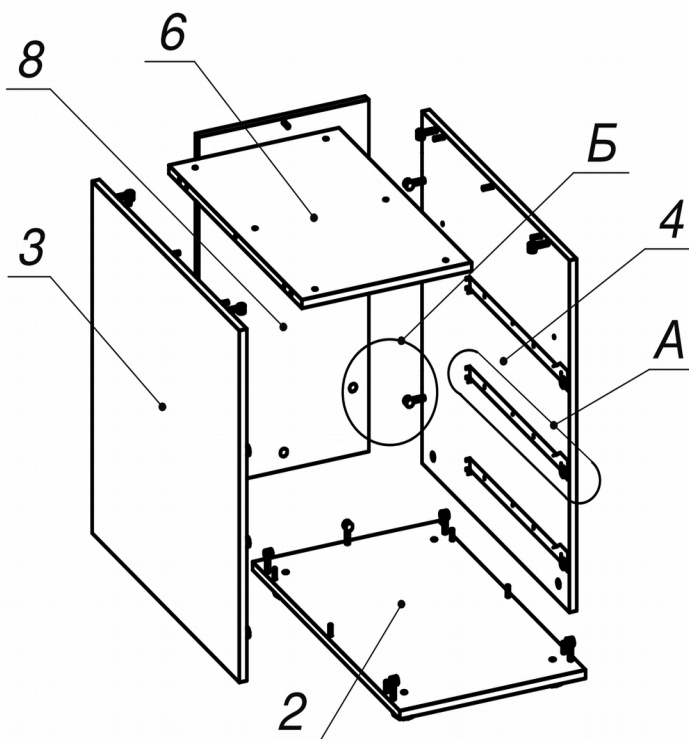

Схема сборки

Полку (поз.5) установить после крепления тумбы к столешнице через прокладку (поз.7)

Спецификация сборочных единиц

Поз.	Кол., шт.	Название	h, мм	Размер габ., мм x мм
20	1	Опора "Jet" 692 (П-нч)	728	692 x 118
21	1	Траверса "Jet" 913	53	913 x 65
22	1	Кронштейн ТС "Jet"	100	200 x 103

Спецификация расхода фурнитуры

1 шт.  Замок накладной СТАНДАРТ	1 шт.  Ответная планка к замку СТАНДАРТ	3 компл.  Направляющие Metabox 86x450	2 шт.  Болт М8х20/шестигр.
6 шт. Винт  М4х40/с бурт.	6 шт.  Винт М6х35/с бурт.	6 шт.  Муфта нейлоновая №33 (Вияр)	2 шт.  Саморез d3,0x13/потайной
36 шт.  Саморез d3,5x16/потайной	4 шт.  Саморез d3,5x20/потайной	4 шт.  Саморез d4,0x16/полукр.	24 шт.  Саморез d4,0x16/потайной
8 шт.  Саморез d4,5x20/с.бурт	13 шт.  Стяжка MiniFix - ДЮБЕЛЬ - 34	13 шт.  Стяжка MiniFix - ЗАГЛУШКА (пласт.)	13 шт.  Стяжка MiniFix - ЭКСЦЕНТРИК - 16/d15/без покр.
4 шт.  Стяжка VB 35 D/16 - ДЮБЕЛЬ - DU321	4 шт.  Стяжка VB 35 D/16 - ЭКСЦЕНТРИК	2 шт.  Шайба D8	6 шт.  Шайба пластиковая (под винт для стекла)
13 шт.  Шкант d6x30/бук	2 шт.  Опора NIKA	4 шт.  Опора регулир. PERMO d49xh28(+20)	3 шт.  Ручка "Jet"

Спецификация по деталям

Поз.	Кол., шт.	Название	h, мм	Размер габ., мм x мм
1	1	Столешница	22	1400 x 700
2	1	Дно	16	398 x 676
3	1	Бок лв.	16	674 x 676
4	1	Бок пр.	16	674 x 676
5	1	Полка	16	364 x 659
6	1	Крышка	16	364 x 610
7	1	Подкладка	10	372 x 663
8	1	З.стенка	16	674 x 364
9	1	Фасад 1	16	394 x 172
10	3	Дно ящика	16	448 x 332
11	3	Тыл ящика	16	70 x 332
12	2	Фасад 2	16	394 x 172