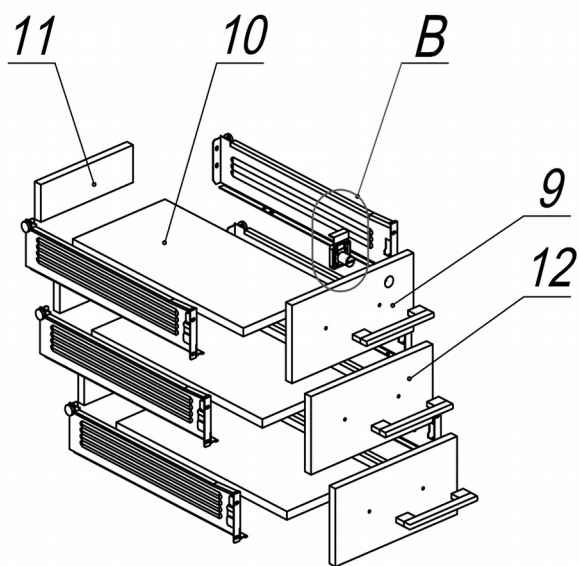

Схема сборки

Полку (поз.5) установить после крепления тумбы к столешнице через прокладку (поз.7)

Спецификация сборочных единиц

Поз.	Кол., шт.	Название	h, мм	Размер габ., мм x мм
20	1	Опора "Jet" 692 (П-нч)	728	692 x 118
21	1	Траверса "Jet" 913	53	913 x 65
22	1	Кронштейн ТС "Jet"	100	200 x 103

Спецификация расхода фурнитуры

1 шт.  Замок накладной СТАНДАРТ	1 шт.  Ответная планка к замку СТАНДАРТ	3 компл.  Направляющие Metabox 86x450	2 шт.  Болт М8х20/шестигр.
6 шт. Винт  М4х40/с бурт.	6 шт.  Винт М6х35/с бурт.	6 шт.  Муфта нейлоновая №33 (Вияр)	2 шт.  Саморез d3,0x13/потайной
36 шт.  Саморез d3,5x16/потайной	4 шт.  Саморез d3,5x20/потайной	4 шт.  Саморез d4,0x16/полукр.	24 шт.  Саморез d4,0x16/потайной
8 шт.  Саморез d4,5x20/с.бурт	13 шт.  Стяжка MiniFix - ДЮБЕЛЬ - 34	13 шт.  Стяжка MiniFix - ЗАГЛУШКА (пласт.)	13 шт.  Стяжка MiniFix - ЭКСЦЕНТРИК - 16/d15/без покр.
4 шт.  Стяжка VB 35 D/16 - ДЮБЕЛЬ - DU321	4 шт.  Стяжка VB 35 D/16 - ЭКСЦЕНТРИК	2 шт.  Шайба D8	6 шт.  Шайба пластиковая (под винт для стекла)
13 шт.  Шкант d6x30/бук	2 шт.  Опора NIKA	4 шт.  Опора регулир. PERMO d49xh28(+20)	3 шт.  Ручка "Jet"

Спецификация по деталям

Поз.	Кол., шт.	Название	h, мм	Размер габ., мм x мм
1	1	Столешница	22	1400 x 700
2	1	Дно	16	398 x 676
3	1	Бок лв.	16	674 x 676
4	1	Бок пр.	16	674 x 676
5	1	Полка	16	364 x 659
6	1	Крышка	16	364 x 610
7	1	Подкладка	10	372 x 663
8	1	З.стенка	16	674 x 364
9	1	Фасад 1	16	394 x 172
10	3	Дно ящика	16	448 x 332
11	3	Тыл ящика	16	70 x 332
12	2	Фасад 2	16	394 x 172