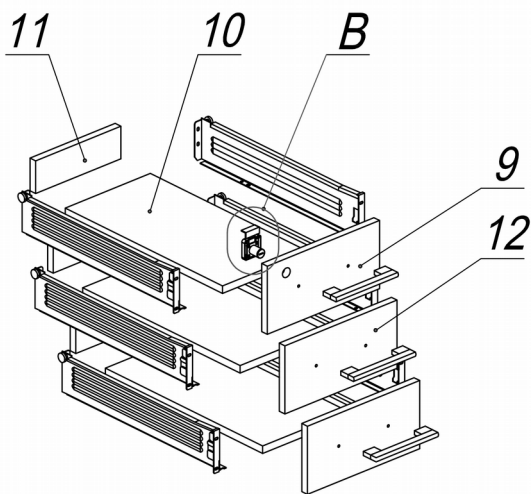

**Схема сборки**

Полку (поз.5) установить после крепления тумбы к столешнице через прокладку (поз.7).

**Вид А**

**Вид Б**

**Вид В**

**Вид Г**

**Вид Д**

**Спецификация сборочных единиц**

Поз.	Кол., шт.	Название	h, мм	Размер габ., мм х мм
20	1	Опора "Jet" 692 (О-нч)	728	692 х 118
21	1	Траверса "Jet" 913	53	913 х 65
22	1	Кронштейн ТС "Jet"	100	200 х 103

**Спецификация расхода фурнитуры**

1 шт.  Замок накладной СТАНДАРТ	1 шт.  Ответная планка к замку СТАНДАРТ	3 компл.  Направляющие MetaBox 86x450	2 шт.  Болт М8х20/шестигр.
6 шт. Винт  М4х40/с бурт.	6 шт.  Винт М6х35/с бурт.	6 шт.  Муфта нейлоновая №33 (Вияр)	2 шт.  Саморез d3,0x13/потайной
36 шт.  Саморез d3,5x16/потайной	4 шт.  Саморез d3,5x20/потайной	4 шт.  Саморез d4,0x16/полукр.	24 шт.  Саморез d4,0x16/потайной
8 шт.  Саморез d4,5x20/с.бурт	13 шт.  Стяжка MiniFix - ДЮБЕЛЬ - 34	13 шт.  Стяжка MiniFix - ЗАГЛУШКА (пласт.)	13 шт.  Стяжка MiniFix - ЭКСЦЕНТРИК - 16/d15/без покр.
4 шт.  Стяжка VB 35 D/16 - ДЮБЕЛЬ - DU321	4 шт.  Стяжка VB 35 D/16 - ЭКСЦЕНТРИК	2 шт.  Шайба D8	6 шт.  Шайба пластиковая (под винт для стекла)
13 шт.  Шкант d6x30/бук	2 шт.  Опора NIKA	4 шт.  Опора регулир. PERMO d49xh28(+20)	3 шт.  Ручка "Jet"

**Спецификация по деталям**

Поз.	Кол., шт.	Название	h, мм	Размер габ., мм х мм
1	1	Столешница	22	1400 х 700
2	1	Дно	16	398 х 676
3	1	Бок пр.	16	674 х 676
4	1	Бок лв.	16	674 х 676
5	1	Полка	16	364 х 659
6	1	Крышка	16	364 х 610
7	1	Подкладка	10	372 х 663
8	1	З.стенка	16	674 х 364
9	1	Фасад 1	16	394 х 172
10	3	Дно ящика	16	448 х 332
11	3	Тыл ящика	16	70 х 332
12	2	Фасад 2	16	394 х 172