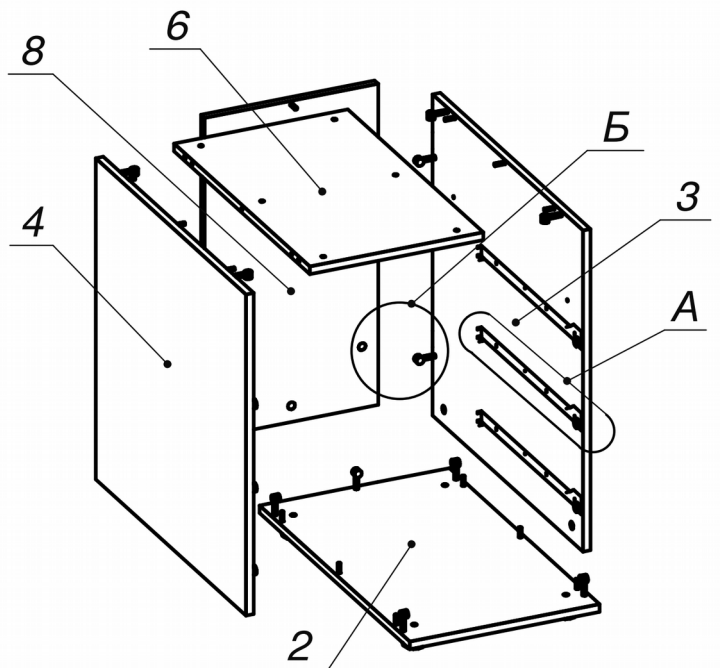

**Схема сборки**

Полку (поз.5) установить после крепления тумбы к столешнице через прокладку (поз.7).

**Вид А**

**Вид Б**

**Вид В**

**Вид Г**

**Вид Д**

**Спецификация сборочных единиц**

Поз.	Кол., шт.	Название	h, мм	Размер габ., мм х мм
20	1	Опора "Jet" 692 (О-нч)	728	692 х 118
21	1	Траверса "Jet" 913	53	913 х 65
22	1	Кронштейн ТС "Jet"	100	200 х 103

**Спецификация расхода фурнитуры**

1 шт.  Замок накладной СТАНДАРТ	1 шт.  Ответная планка к замку СТАНДАРТ	3 компл.  Направляющие MetaBox 86x450	2 шт.  Болт М8х20/шестигр.
6 шт. Винт  М4х40/с бурт.	6 шт.  Винт М6х35/с бурт.	6 шт.  Муфта нейлоновая №33 (Вияр)	2 шт.  Саморез d3,0x13/потайной
36 шт.  Саморез d3,5x16/потайной	4 шт.  Саморез d3,5x20/потайной	4 шт.  Саморез d4,0x16/полукр.	24 шт.  Саморез d4,0x16/потайной
8 шт.  Саморез d4,5x20/с.бурт	13 шт.  Стяжка MiniFix - ДЮБЕЛЬ - 34	13 шт.  Стяжка MiniFix - ЗАГЛУШКА (пласт.)	13 шт.  Стяжка MiniFix - ЭКСЦЕНТРИК - 16/d15/без покр.
4 шт.  Стяжка VB 35 D/16 - ДЮБЕЛЬ - DU321	4 шт.  Стяжка VB 35 D/16 - ЭКСЦЕНТРИК	2 шт.  Шайба D8	6 шт.  Шайба пластиковая (под винт для стекла)
13 шт.  Шкант d6x30/бук	2 шт.  Опора NIKA	4 шт.  Опора регулир. PERMO d49xh28(+20)	3 шт.  Ручка "Jet"

**Спецификация по деталям**

Поз.	Кол., шт.	Название	h, мм	Размер габ., мм х мм
1	1	Столешница	22	1400 х 700
2	1	Дно	16	398 х 676
3	1	Бок пр.	16	674 х 676
4	1	Бок лв.	16	674 х 676
5	1	Полка	16	364 х 659
6	1	Крышка	16	364 х 610
7	1	Подкладка	10	372 х 663
8	1	З.стенка	16	674 х 364
9	1	Фасад 1	16	394 х 172
10	3	Дно ящика	16	448 х 332
11	3	Тыл ящика	16	70 х 332
12	2	Фасад 2	16	394 х 172