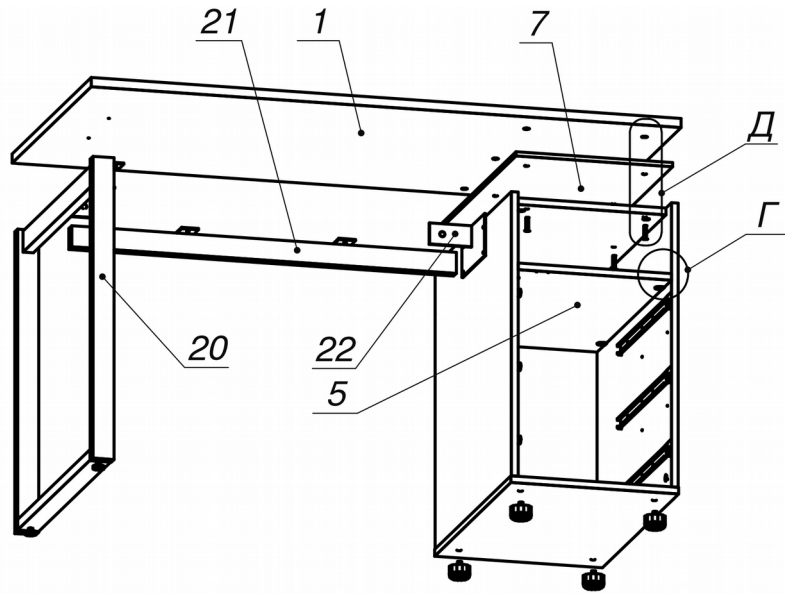

**Схема сборки**

Полку (поз.5) установить после крепления тумбы к столешнице через прокладку (поз.7).

**Вид А**

**Вид Б**

**Вид В**

**Вид Г**

**Вид Д**

**Спецификация сборочных единиц**

Поз.	Кол., шт.	Название	h, мм	Размер габ., мм х мм
20	1	Опора "Jet" 692 (О-нч)	728	692 х 118
21	1	Траверса "Jet" 913	53	913 х 65
22	1	Кронштейн ТС "Jet"	100	200 х 103

**Спецификация расхода фурнитуры**

1 шт.  Замок накладной СТАНДАРТ	1 шт.  Ответная планка к замку СТАНДАРТ	3 компл.  Направляющие MetaBox 86x450	2 шт.  Болт М8х20/шестигр.
6 шт. Винт  М4х40/с бурт.	6 шт.  Винт М6х35/с бурт.	6 шт.  Муфта нейлоновая №33 (Вияр)	2 шт.  Саморез d3,0x13/потайной
36 шт.  Саморез d3,5x16/потайной	4 шт.  Саморез d3,5x20/потайной	4 шт.  Саморез d4,0x16/полукр.	24 шт.  Саморез d4,0x16/потайной
8 шт.  Саморез d4,5x20/с.бурт	13 шт.  Стяжка MiniFix - ДЮБЕЛЬ - 34	13 шт.  Стяжка MiniFix - ЗАГЛУШКА (пласт.)	13 шт.  Стяжка MiniFix - ЭКСЦЕНТРИК - 16/d15/без покр.
4 шт.  Стяжка VB 35 D/16 - ДЮБЕЛЬ - DU321	4 шт.  Стяжка VB 35 D/16 - ЭКСЦЕНТРИК	2 шт.  Шайба D8	6 шт.  Шайба пластиковая (под винт для стекла)
13 шт.  Шкант d6x30/бук	2 шт.  Опора NIKA	4 шт.  Опора регулир. PERMO d49xh28(+20)	3 шт.  Ручка "Jet"

**Спецификация по деталям**

Поз.	Кол., шт.	Название	h, мм	Размер габ., мм х мм
1	1	Столешница	22	1400 х 700
2	1	Дно	16	398 х 676
3	1	Бок пр.	16	674 х 676
4	1	Бок лв.	16	674 х 676
5	1	Полка	16	364 х 659
6	1	Крышка	16	364 х 610
7	1	Подкладка	10	372 х 663
8	1	З.стенка	16	674 х 364
9	1	Фасад 1	16	394 х 172
10	3	Дно ящика	16	448 х 332
11	3	Тыл ящика	16	70 х 332
12	2	Фасад 2	16	394 х 172