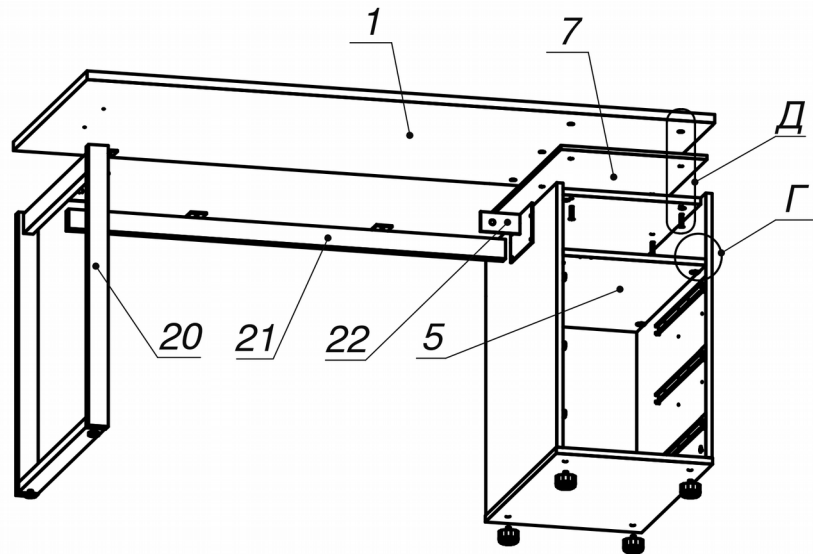

**Схема сборки**

Полку (поз.5) установить после крепления тумбы к столешнице через прокладку (поз.7).

**Вид А**

**Вид Б**

**Вид В**

**Вид Г**

**Вид Д**

**Спецификация сборочных единиц**

Поз.	Кол., шт.	Название	h, мм	Размер габ., мм x мм
20	1	Опора "Jet" 692 (О-нч)	728	692 x 118
21	1	Траверса "Jet" 1113	53	1113 x 65
22	1	Кронштейн ТС "Jet"	100	200 x 103

**Спецификация расхода фурнитуры**

1 шт.  Замок накладной СТАНДАРТ	1 шт.  Ответная планка к замку СТАНДАРТ	3 компл.  Направляющие MetaBox 86x450	2 шт.  Болт М8х20/шестигр.
6 шт. Винт  М4х40/с бурт.	6 шт.  Винт М6х35/с бурт.	6 шт.  Муфта нейлоновая №33 (Вияр)	2 шт.  Саморез d3,0x13/потайной
36 шт.  Саморез d3,5x16/потайной	4 шт.  Саморез d3,5x20/потайной	4 шт.  Саморез d4,0x16/полукр.	24 шт.  Саморез d4,0x16/потайной
8 шт.  Саморез d4,5x20/с.бурт	13 шт.  Стяжка MiniFix - ДЮБЕЛЬ - 34	13 шт.  Стяжка MiniFix - ЗАГЛУШКА (пласт.)	13 шт.  Стяжка MiniFix - ЭКСЦЕНТРИК - 16/d15/без покр.
4 шт.  Стяжка VB 35 D/16 - ДЮБЕЛЬ - DU321	4 шт.  Стяжка VB 35 D/16 - ЭКСЦЕНТРИК	2 шт.  Шайба D8	6 шт.  Шайба пластиковая (под винт для стекла)
13 шт.  Шкант d6x30/бук	2 шт.  Опора NIKA	4 шт.  Опора регулир. PERMO d49xh28(+20)	3 шт.  Ручка "Jet"

**Спецификация по деталям**

Поз.	Кол., шт.	Название	h, мм	Размер габ., мм x мм
1	1	Столешница	22	1600 x 700
2	1	Дно	16	398 x 676
3	1	Бок пр.	16	674 x 676
4	1	Бок лв.	16	674 x 676
5	1	Полка	16	364 x 659
6	1	Крышка	16	364 x 610
7	1	Подкладка	10	372 x 663
8	1	З.стенка	16	674 x 364
9	1	Фасад 1	16	394 x 172
10	3	Дно ящика	16	448 x 332
11	3	Тыл ящика	16	70 x 332
12	2	Фасад 2	16	394 x 172