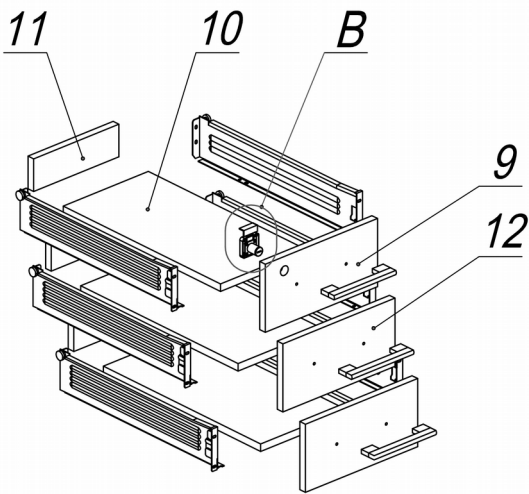

**Схема сборки**

Полку (поз.5) установить после крепления тумбы к столешнице через прокладку (поз.7).

**Вид А**

**Вид Б**

**Вид В**

**Вид Г**

**Вид Д**

**Спецификация сборочных единиц**

Поз.	Кол., шт.	Название	h, мм	Размер габ., мм x мм
20	1	Опора "Jet" 692 (О-нч)	728	692 x 118
21	1	Траверса "Jet" 1113	53	1113 x 65
22	1	Кронштейн ТС "Jet"	100	200 x 103

**Спецификация расхода фурнитуры**

1 шт.  Замок накладной СТАНДАРТ	1 шт.  Ответная планка к замку СТАНДАРТ	3 компл.  Направляющие MetaBox 86x450	2 шт.  Болт М8х20/шестигр.
6 шт. Винт  М4х40/с бурт.	6 шт.  Винт М6х35/с бурт.	6 шт.  Муфта нейлоновая №33 (Вияр)	2 шт.  Саморез d3,0x13/потайной
36 шт.  Саморез d3,5x16/потайной	4 шт.  Саморез d3,5x20/потайной	4 шт.  Саморез d4,0x16/полукр.	24 шт.  Саморез d4,0x16/потайной
8 шт.  Саморез d4,5x20/с.бурт	13 шт.  Стяжка MiniFix - ДЮБЕЛЬ - 34	13 шт.  Стяжка MiniFix - ЗАГЛУШКА (пласт.)	13 шт.  Стяжка MiniFix - ЭКСЦЕНТРИК - 16/d15/без покр.
4 шт.  Стяжка VB 35 D/16 - ДЮБЕЛЬ - DU321	4 шт.  Стяжка VB 35 D/16 - ЭКСЦЕНТРИК	2 шт.  Шайба D8	6 шт.  Шайба пластиковая (под винт для стекла)
13 шт.  Шкант d6x30/бук	2 шт.  Опора NIKA	4 шт.  Опора регулир. PERMO d49xh28(+20)	3 шт.  Ручка "Jet"

**Спецификация по деталям**

Поз.	Кол., шт.	Название	h, мм	Размер габ., мм x мм
1	1	Столешница	22	1600 x 700
2	1	Дно	16	398 x 676
3	1	Бок пр.	16	674 x 676
4	1	Бок лв.	16	674 x 676
5	1	Полка	16	364 x 659
6	1	Крышка	16	364 x 610
7	1	Подкладка	10	372 x 663
8	1	З.стенка	16	674 x 364
9	1	Фасад 1	16	394 x 172
10	3	Дно ящика	16	448 x 332
11	3	Тыл ящика	16	70 x 332
12	2	Фасад 2	16	394 x 172