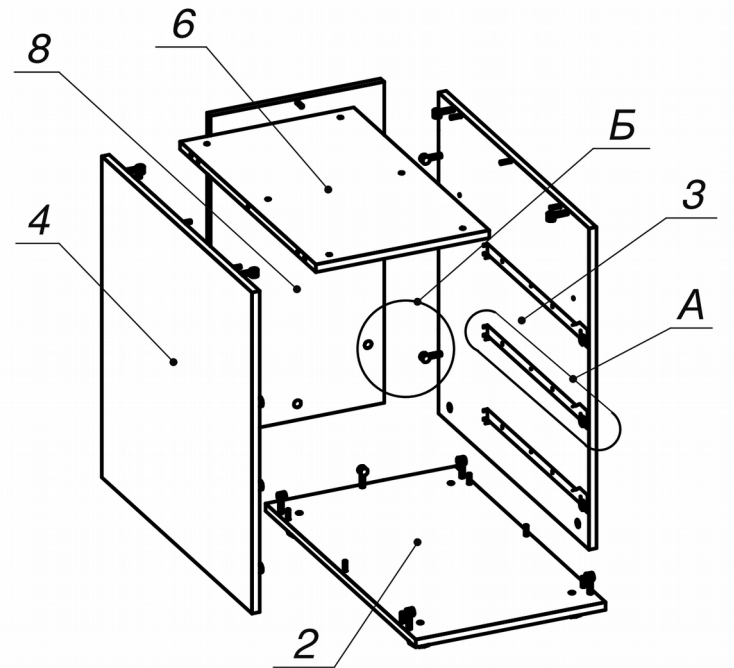

**Схема сборки**

Полку (поз.5) установить после крепления тумбы к столешнице через прокладку (поз.7).

**Вид А**

**Вид Б**

**Вид В**

**Вид Г**

**Вид Д**

**Спецификация сборочных единиц**

Поз.	Кол., шт.	Название	h, мм	Размер габ., мм x мм
20	1	Опора "Jet" 692 (О-нч)	728	692 x 118
21	1	Траверса "Jet" 1113	53	1113 x 65
22	1	Кронштейн ТС "Jet"	100	200 x 103

**Спецификация расхода фурнитуры**

1 шт.  Замок накладной СТАНДАРТ	1 шт.  Ответная планка к замку СТАНДАРТ	3 компл.  Направляющие MetaBox 86x450	2 шт.  Болт М8х20/шестигр.
6 шт. Винт  М4х40/с бурт.	6 шт.  Винт М6х35/с бурт.	6 шт.  Муфта нейлоновая №33 (Вияр)	2 шт.  Саморез d3,0x13/потайной
36 шт.  Саморез d3,5x16/потайной	4 шт.  Саморез d3,5x20/потайной	4 шт.  Саморез d4,0x16/полукр.	24 шт.  Саморез d4,0x16/потайной
8 шт.  Саморез d4,5x20/с.бурт	13 шт.  Стяжка MiniFix - ДЮБЕЛЬ - 34	13 шт.  Стяжка MiniFix - ЗАГЛУШКА (пласт.)	13 шт.  Стяжка MiniFix - ЭКСЦЕНТРИК - 16/d15/без покр.
4 шт.  Стяжка VB 35 D/16 - ДЮБЕЛЬ - DU321	4 шт.  Стяжка VB 35 D/16 - ЭКСЦЕНТРИК	2 шт.  Шайба D8	6 шт.  Шайба пластиковая (под винт для стекла)
13 шт.  Шкант d6x30/бук	2 шт.  Опора NIKA	4 шт.  Опора регулир. PERMO d49xh28(+20)	3 шт.  Ручка "Jet"

**Спецификация по деталям**

Поз.	Кол., шт.	Название	h, мм	Размер габ., мм x мм
1	1	Столешница	22	1600 x 700
2	1	Дно	16	398 x 676
3	1	Бок пр.	16	674 x 676
4	1	Бок лв.	16	674 x 676
5	1	Полка	16	364 x 659
6	1	Крышка	16	364 x 610
7	1	Подкладка	10	372 x 663
8	1	З.стенка	16	674 x 364
9	1	Фасад 1	16	394 x 172
10	3	Дно ящика	16	448 x 332
11	3	Тыл ящика	16	70 x 332
12	2	Фасад 2	16	394 x 172