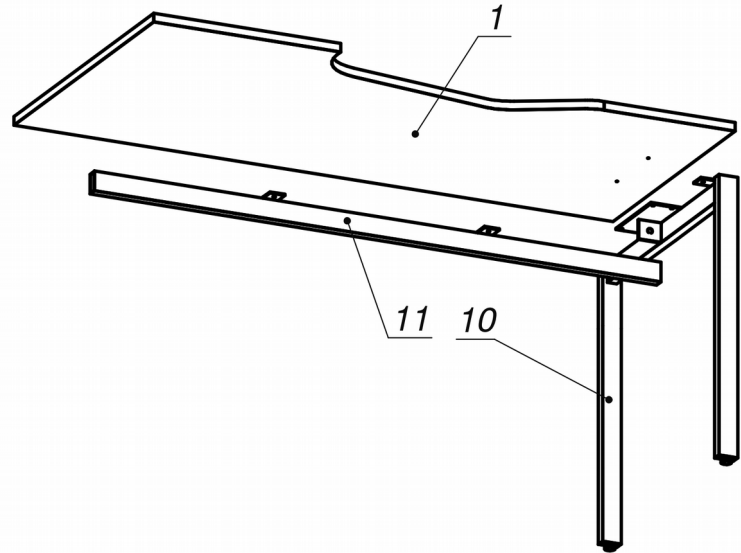

**Схема сборки**

**Спецификация сборочных единиц**

Поз.	Кол., шт.	Название	h, мм	Размер габ., мм x мм
10	1	Опора "Jet" 692 (П-нч)	728	692 x 118
11	1	Траверса "Jet" 1513	53	1513 x 65

**Спецификация расхода фурнитуры**

2 шт.  Болт М8х20/шестигр.	8 шт.  Саморез d4,5x20/с.бурт	2 шт.  Шайба D8	2 шт.  Опора NIKA
---	--	--	--

**Спецификация по деталям**

Поз.	Кол., шт.	Название	h, мм	Размер габ., мм x мм
1	1	Крышка	22	1600 x 800

Серия «Джет»

Стол

J1.22.16.Рк  
( 1600 x 800 x 750 )

Лист	1
Листов	1