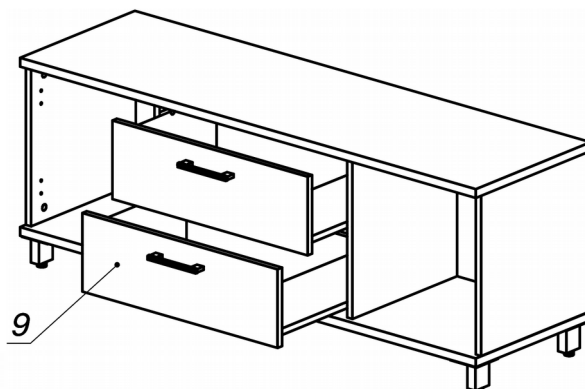

**Схема сборки**

**Вид А**

**Вид Б**

**Вид В**

**Вид Г**

**Спецификация по деталям**

Поз.	Кол., шт.	Название	h, мм	Размер габ., мм x мм
1	1	Крышка	22	1400 x 420
2	1	Дно	22	1400 x 420
3	1	Бок лв.	16	400 x 400
4	1	Бок пр.	16	400 x 400
5	1	Стойка лв.	16	400 x 383
6	1	Стойка пр.	16	400 x 383
7	1	Дверь лв.	16	396 x 396
8	1	Дверь пр.	16	396 x 396
9	2	Фасад	16	600 x 196
10	2	Дно ящика	16	348 x 544
11	2	Задняя стенка ящика	16	134 x 544
12	1	З.стенка	16	400 x 1366

**Спецификация расхода фурнитуры**

8 шт.  Демфер d-10	4 шт.  Ответка (Евро) к внутр. и нар. петле ДСП СТАНДАРТ (H2)	4 шт.  Петля нар. ДСП СТАНДАРТ	2 компл.  Направляющие Metabox 150x350	8 шт.  Винт М4х40/с бурт.	40 шт.  Саморез d3,5x16/потайной	24 шт.  Саморез d4,0x16/полукр.
12 шт.  Саморез d4,0x16/потайной	26 шт.  Стяжка MiniFix - ДЮБЕЛЬ - 34	26 шт.  Стяжка MiniFix - ЗАГЛУШКА (пласт.)	26 шт.  Стяжка MiniFix - ЭКСЦЕНТРИК - 16/d15/без покр.	8 шт.  Шайба пластиковая (под винт для стекла)	16 шт.  Шкант d6x30/бук	6 шт.  Опора NIKA
4 шт.  Ручка "Jet"	6 шт.  Опора "Jet" 80 (Шк)					