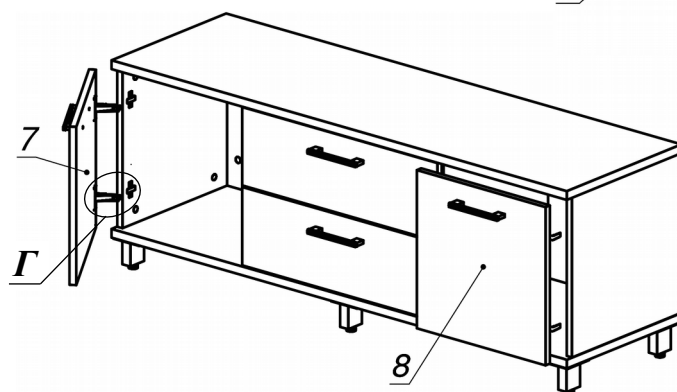

**Схема сборки**

**Вид А**

**Вид Б**

**Вид В**

**Вид Г**

**Спецификация по деталям**

Поз.	Кол., шт.	Название	h, мм	Размер габ., мм x мм
1	1	Крышка	22	1400 x 420
2	1	Дно	22	1400 x 420
3	1	Бок лв.	16	400 x 400
4	1	Бок пр.	16	400 x 400
5	1	Стойка лв.	16	400 x 383
6	1	Стойка пр.	16	400 x 383
7	1	Дверь лв.	16	396 x 396
8	1	Дверь пр.	16	396 x 396
9	2	Фасад	16	600 x 196
10	2	Дно ящика	16	348 x 544
11	2	Задняя стенка ящика	16	134 x 544
12	1	З.стенка	16	400 x 1366

**Спецификация расхода фурнитуры**

8 шт.  Демфер d-10	4 шт.  Ответка (Евро) к внутр. и нар. петле ДСП СТАНДАРТ (H2)	4 шт.  Петля нар. ДСП СТАНДАРТ	2 компл.  Направляющие Metabox 150x350	8 шт.  Винт М4х40/с бурт.	40 шт.  Саморез d3,5x16/потайной	24 шт.  Саморез d4,0x16/полукр.
12 шт.  Саморез d4,0x16/потайной	26 шт.  Стяжка MiniFix - ДЮБЕЛЬ - 34	26 шт.  Стяжка MiniFix - ЗАГЛУШКА (пласт.)	26 шт.  Стяжка MiniFix - ЭКСЦЕНТРИК - 16/d15/без покр.	8 шт.  Шайба пластиковая (под винт для стекла)	16 шт.  Шкант d6x30/бук	6 шт.  Опора NIKA
4 шт.  Ручка "Jet"	6 шт.  Опора "Jet" 80 (Шк)					