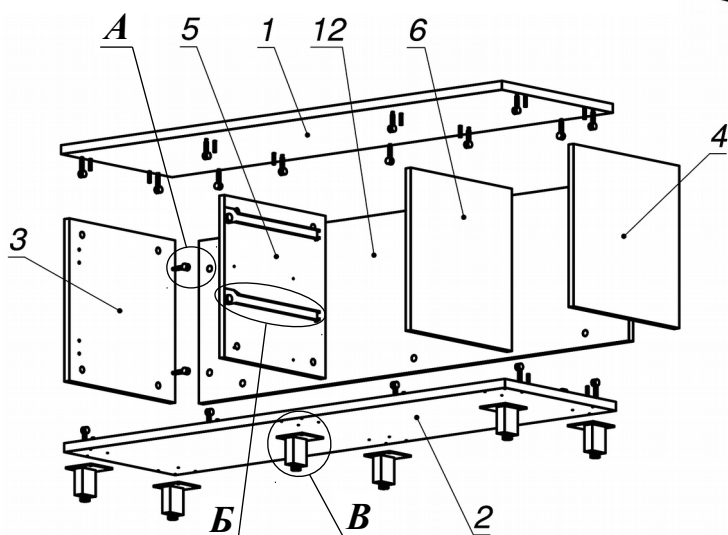

**Схема сборки**

**Вид А**

**Вид Б**

**Вид В**

**Вид Г**

**Спецификация по деталям**

Поз.	Кол., шт.	Название	h, мм	Размер габ., мм x мм
1	1	Крышка	22	1400 x 420
2	1	Дно	22	1400 x 420
3	1	Бок лв.	16	400 x 400
4	1	Бок пр.	16	400 x 400
5	1	Стойка лв.	16	400 x 383
6	1	Стойка пр.	16	400 x 383
7	1	Дверь лв.	16	396 x 396
8	1	Дверь пр.	16	396 x 396
9	2	Фасад	16	600 x 196
10	2	Дно ящика	16	348 x 544
11	2	Задняя стенка ящика	16	134 x 544
12	1	З.стенка	16	400 x 1366

**Спецификация расхода фурнитуры**

8 шт.  Демфер d-10	4 шт.  Ответка (Евро) к внутр. и нар. петле ДСП СТАНДАРТ (H2)	4 шт.  Петля нар. ДСП СТАНДАРТ	2 компл.  Направляющие Metabox 150x350	8 шт.  Винт М4х40/с бурт.	40 шт.  Саморез d3,5x16/потайной	24 шт.  Саморез d4,0x16/полукр.
12 шт.  Саморез d4,0x16/потайной	26 шт.  Стяжка MiniFix - ДЮБЕЛЬ - 34	26 шт.  Стяжка MiniFix - ЗАГЛУШКА (пласт.)	26 шт.  Стяжка MiniFix - ЭКСЦЕНТРИК - 16/d15/без покр.	8 шт.  Шайба пластиковая (под винт для стекла)	16 шт.  Шкант d6x30/бук	6 шт.  Опора NIKA
4 шт.  Ручка "Jet"	6 шт.  Опора "Jet" 80 (Шк)					