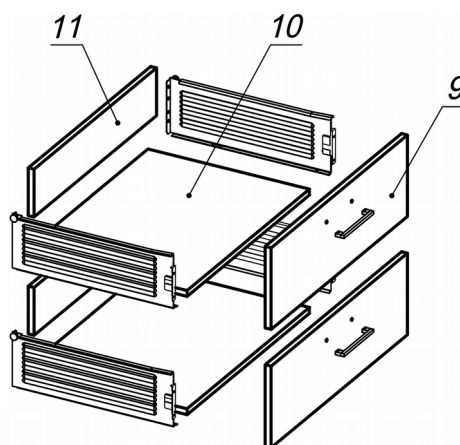

**Схема сборки**

**Вид А**

**Вид Б**

**Вид В**

**Вид Г**

**Спецификация по деталям**

Поз.	Кол., шт.	Название	h, мм	Размер габ., мм x мм
1	1	Крышка	22	1400 x 420
2	1	Дно	22	1400 x 420
3	1	Бок лв.	16	400 x 400
4	1	Бок пр.	16	400 x 400
5	1	Стойка лв.	16	400 x 383
6	1	Стойка пр.	16	400 x 383
7	1	Дверь лв.	16	396 x 396
8	1	Дверь пр.	16	396 x 396
9	2	Фасад	16	600 x 196
10	2	Дно ящика	16	348 x 544
11	2	Задняя стенка ящика	16	134 x 544
12	1	З.стенка	16	400 x 1366

**Спецификация расхода фурнитуры**

8 шт.  Демфер d-10	4 шт.  Ответка (Евро) к внутр. и нар. петле ДСП СТАНДАРТ (H2)	4 шт.  Петля нар. ДСП СТАНДАРТ	2 компл.  Направляющие Metabox 150x350	8 шт.  Винт М4х40/с бурт.	40 шт.  Саморез d3,5x16/потайной	24 шт.  Саморез d4,0x16/полукр.
12 шт.  Саморез d4,0x16/потайной	26 шт.  Стяжка MiniFix - ДЮБЕЛЬ - 34	26 шт.  Стяжка MiniFix - ЗАГЛУШКА (пласт.)	26 шт.  Стяжка MiniFix - ЭКСЦЕНТРИК - 16/d15/без покр.	8 шт.  Шайба пластиковая (под винт для стекла)	16 шт.  Шкант d6x30/бук	6 шт.  Опора NIKA
4 шт.  Ручка "Jet"	6 шт.  Опора "Jet" 80 (Шк)					