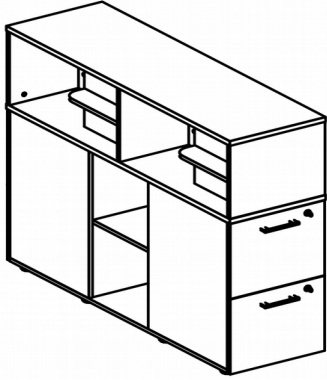

**Схема сборки**

Вид А

Вид Б

Вид В

Вид Г

Верхняя часть  
(перевернуто)

**Спецификация по деталям**

Поз.	Кол., шт.	Название	h, мм	Размер габ., мм x мм
1	1	Дно	16	1360 x 418
2	1	Крышка 1	22	420 x 1400
3	1	Бок пр.	16	684 x 494
4	1	Бок лв.	16	684 x 494
5	1	Бок лв.	16	684 x 494
6	1	Бок пр.	16	684 x 494
7	1	Полка ср.	16	372 x 382
8	1	Крышка в.	22	1400 x 420
9	2	Стойка в.	16	340 x 416
10	1	Стойка в.ср.	16	340 x 416
11	2	Стенка 1-1	16	340 x 346
12	2	Стенка 1-2	16	340 x 346
13	1	Планка	16	384 x 80
14	1	Планка	16	384 x 80
15	2	Полка 1-1	16	344 x 96
16	2	Полка 1-2	16	344 x 96
17	4	Фасад ящ.	16	414 x 348
18	4	Дно ящика	16	448 x 352
19	8	Тыл ящика	16	70 x 352
20	4	Фасад вн.	16	380 x 110
21	4	Дно ящика	16	448 x 352
22	2	З.стенка	16	684 x 384
23	2	Стойка	16	340 x 188

**Спецификация расхода фурнитуры**

4 шт.  Замок накладной СТАНДАРТ	4 шт.  Ответная планка к замку СТАНДАРТ	8 компл.  Направляющие Metabox 86x450	4 шт.  Полкодержатель (d5) с фикс.выступом
8 шт.  Винт М4х40/с бурт.	8 шт.  Саморез d3,0x13/потайной	96 шт.  Саморез d3,5x16/потайной	16 шт.  Саморез d3,5x20/потайной
64 шт.  Саморез d4,0x16/потайной	88 шт.  Стяжка MiniFix - ДЮБЕЛЬ - 34	88 шт.  Стяжка MiniFix - ЗАГЛУШКА (пласт.)	88 шт.  Стяжка MiniFix - ЭКСЦЕНТРИК - 16/d15/без покр.
8 шт.  Шайба пластиковая (под винт для стекла)	48 шт.  Шкант d6x30/бук	8 шт.  Опора регулир. PERMO d49xh28(+20)	4 шт.  Ручка "Jet"