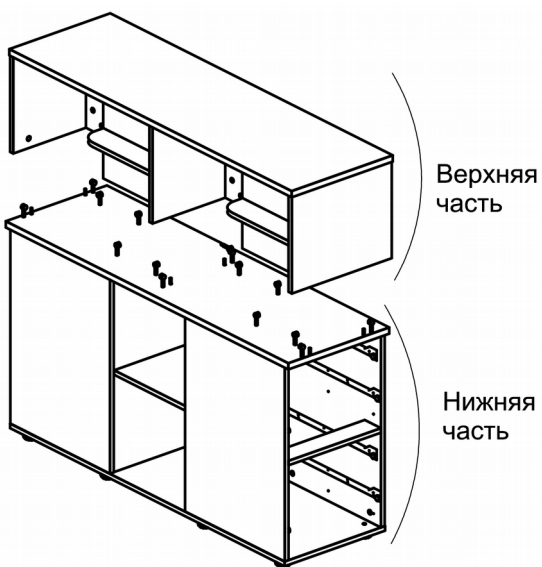

**Схема сборки**

Вид А

Вид Б

Вид В

Вид Г

Верхняя часть  
(перевернуто)

**Спецификация по деталям**

Поз.	Кол., шт.	Название	h, мм	Размер габ., мм x мм
1	1	Дно	16	1360 x 418
2	1	Крышка 1	22	420 x 1400
3	1	Бок пр.	16	684 x 494
4	1	Бок лв.	16	684 x 494
5	1	Бок лв.	16	684 x 494
6	1	Бок пр.	16	684 x 494
7	1	Полка ср.	16	372 x 382
8	1	Крышка в.	22	1400 x 420
9	2	Стойка в.	16	340 x 416
10	1	Стойка в.ср.	16	340 x 416
11	2	Стенка 1-1	16	340 x 346
12	2	Стенка 1-2	16	340 x 346
13	1	Планка	16	384 x 80
14	1	Планка	16	384 x 80
15	2	Полка 1-1	16	344 x 96
16	2	Полка 1-2	16	344 x 96
17	4	Фасад ящ.	16	414 x 348
18	4	Дно ящика	16	448 x 352
19	8	Тыл ящика	16	70 x 352
20	4	Фасад вн.	16	380 x 110
21	4	Дно ящика	16	448 x 352
22	2	З.стенка	16	684 x 384
23	2	Стойка	16	340 x 188

**Спецификация расхода фурнитуры**

4 шт.  Замок накладной СТАНДАРТ	4 шт.  Ответная планка к замку СТАНДАРТ	8 компл.  Направляющие Metabox 86x450	4 шт.  Полкодержатель (d5) с фикс.выступом
8 шт.  Винт М4х40/с бурт.	8 шт.  Саморез d3,0x13/потайной	96 шт.  Саморез d3,5x16/потайной	16 шт.  Саморез d3,5x20/потайной
64 шт.  Саморез d4,0x16/потайной	88 шт.  Стяжка MiniFix - ДЮБЕЛЬ - 34	88 шт.  Стяжка MiniFix - ЗАГЛУШКА (пласт.)	88 шт.  Стяжка MiniFix - ЭКСЦЕНТРИК - 16/d15/без покр.
8 шт.  Шайба пластиковая (под винт для стекла)	48 шт.  Шкант d6x30/бук	8 шт.  Опора регулир. PERMO d49xh28(+20)	4 шт.  Ручка "Jet"