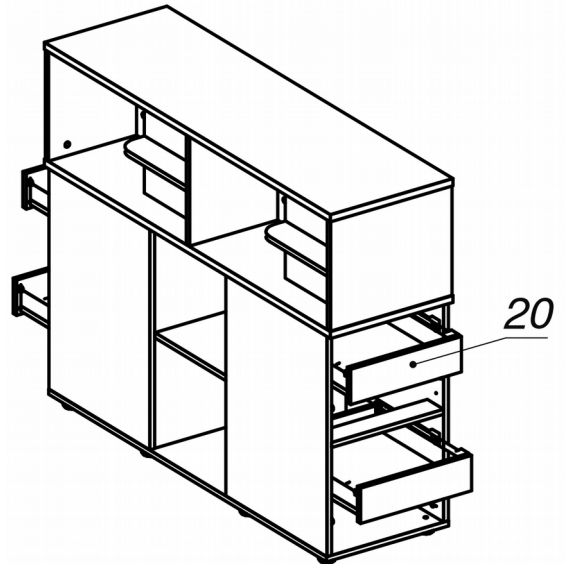

**Схема сборки**

Вид А

Вид Б

Вид В

Вид Г

Верхняя часть  
(перевернуто)

**Спецификация по деталям**

Поз.	Кол., шт.	Название	h, мм	Размер габ., мм x мм
1	1	Дно	16	1360 x 418
2	1	Крышка 1	22	420 x 1400
3	1	Бок пр.	16	684 x 494
4	1	Бок лв.	16	684 x 494
5	1	Бок лв.	16	684 x 494
6	1	Бок пр.	16	684 x 494
7	1	Полка ср.	16	372 x 382
8	1	Крышка в.	22	1400 x 420
9	2	Стойка в.	16	340 x 416
10	1	Стойка в.ср.	16	340 x 416
11	2	Стенка 1-1	16	340 x 346
12	2	Стенка 1-2	16	340 x 346
13	1	Планка	16	384 x 80
14	1	Планка	16	384 x 80
15	2	Полка 1-1	16	344 x 96
16	2	Полка 1-2	16	344 x 96
17	4	Фасад ящ.	16	414 x 348
18	4	Дно ящика	16	448 x 352
19	8	Тыл ящика	16	70 x 352
20	4	Фасад вн.	16	380 x 110
21	4	Дно ящика	16	448 x 352
22	2	З.стенка	16	684 x 384
23	2	Стойка	16	340 x 188

**Спецификация расхода фурнитуры**

4 шт.  Замок накладной СТАНДАРТ	4 шт.  Ответная планка к замку СТАНДАРТ	8 компл.  Направляющие Metabox 86x450	4 шт.  Полкодержатель (d5) с фикс.выступом
8 шт.  Винт М4х40/с бурт.	8 шт.  Саморез d3,0x13/потайной	96 шт.  Саморез d3,5x16/потайной	16 шт.  Саморез d3,5x20/потайной
64 шт.  Саморез d4,0x16/потайной	88 шт.  Стяжка MiniFix - ДЮБЕЛЬ - 34	88 шт.  Стяжка MiniFix - ЗАГЛУШКА (пласт.)	88 шт.  Стяжка MiniFix - ЭКСЦЕНТРИК - 16/d15/без покр.
8 шт.  Шайба пластиковая (под винт для стекла)	48 шт.  Шкант d6x30/бук	8 шт.  Опора регулир. PERMO d49xh28(+20)	4 шт.  Ручка "Jet"