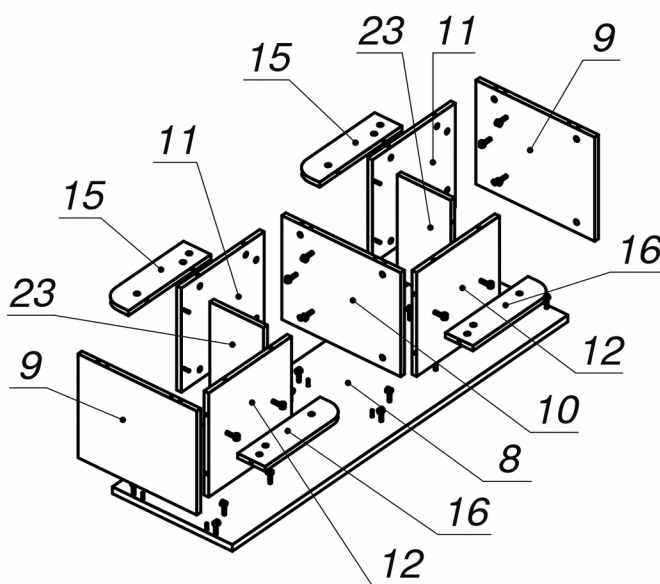

**Схема сборки**

Вид А

Вид Б

Вид В

Вид Г

Верхняя часть  
(перевернуто)

**Спецификация по деталям**

Поз.	Кол., шт.	Название	h, мм	Размер габ., мм x мм
1	1	Дно	16	1360 x 418
2	1	Крышка 1	22	420 x 1400
3	1	Бок пр.	16	684 x 494
4	1	Бок лв.	16	684 x 494
5	1	Бок лв.	16	684 x 494
6	1	Бок пр.	16	684 x 494
7	1	Полка ср.	16	372 x 382
8	1	Крышка в.	22	1400 x 420
9	2	Стойка в.	16	340 x 416
10	1	Стойка в.ср.	16	340 x 416
11	2	Стенка 1-1	16	340 x 346
12	2	Стенка 1-2	16	340 x 346
13	1	Планка	16	384 x 80
14	1	Планка	16	384 x 80
15	2	Полка 1-1	16	344 x 96
16	2	Полка 1-2	16	344 x 96
17	4	Фасад ящ.	16	414 x 348
18	4	Дно ящика	16	448 x 352
19	8	Тыл ящика	16	70 x 352
20	4	Фасад вн.	16	380 x 110
21	4	Дно ящика	16	448 x 352
22	2	З.стенка	16	684 x 384
23	2	Стойка	16	340 x 188

**Спецификация расхода фурнитуры**

4 шт.  Замок накладной СТАНДАРТ	4 шт.  Ответная планка к замку СТАНДАРТ	8 компл.  Направляющие Metabox 86x450	4 шт.  Полкодержатель (d5) с фикс.выступом
8 шт.  Винт М4х40/с бурт.	8 шт.  Саморез d3,0x13/потайной	96 шт.  Саморез d3,5x16/потайной	16 шт.  Саморез d3,5x20/потайной
64 шт.  Саморез d4,0x16/потайной	88 шт.  Стяжка MiniFix - ДЮБЕЛЬ - 34	88 шт.  Стяжка MiniFix - ЗАГЛУШКА (пласт.)	88 шт.  Стяжка MiniFix - ЭКСЦЕНТРИК - 16/d15/без покр.
8 шт.  Шайба пластиковая (под винт для стекла)	48 шт.  Шкант d6x30/бук	8 шт.  Опора регулир. PERMO d49xh28(+20)	4 шт.  Ручка "Jet"