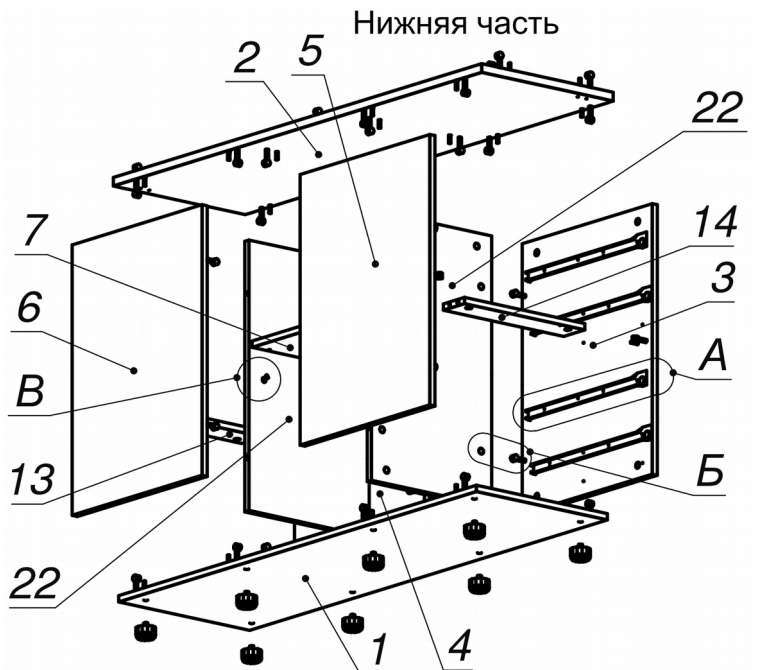

**Схема сборки**

Вид А

Вид Б

Вид В

Вид Г

Верхняя часть  
(перевернуто)

**Спецификация по деталям**

Поз.	Кол., шт.	Название	h, мм	Размер габ., мм x мм
1	1	Дно	16	1360 x 418
2	1	Крышка 1	22	420 x 1400
3	1	Бок пр.	16	684 x 494
4	1	Бок лв.	16	684 x 494
5	1	Бок лв.	16	684 x 494
6	1	Бок пр.	16	684 x 494
7	1	Полка ср.	16	372 x 382
8	1	Крышка в.	22	1400 x 420
9	2	Стойка в.	16	340 x 416
10	1	Стойка в.ср.	16	340 x 416
11	2	Стенка 1-1	16	340 x 346
12	2	Стенка 1-2	16	340 x 346
13	1	Планка	16	384 x 80
14	1	Планка	16	384 x 80
15	2	Полка 1-1	16	344 x 96
16	2	Полка 1-2	16	344 x 96
17	4	Фасад ящ.	16	414 x 348
18	4	Дно ящика	16	448 x 352
19	8	Тыл ящика	16	70 x 352
20	4	Фасад вн.	16	380 x 110
21	4	Дно ящика	16	448 x 352
22	2	З.стенка	16	684 x 384
23	2	Стойка	16	340 x 188

**Спецификация расхода фурнитуры**

4 шт.  Замок накладной СТАНДАРТ	4 шт.  Ответная планка к замку СТАНДАРТ	8 компл.  Направляющие Metabox 86x450	4 шт.  Полкодержатель (d5) с фикс.выступом
8 шт.  Винт М4х40/с бурт.	8 шт.  Саморез d3,0x13/потайной	96 шт.  Саморез d3,5x16/потайной	16 шт.  Саморез d3,5x20/потайной
64 шт.  Саморез d4,0x16/потайной	88 шт.  Стяжка MiniFix - ДЮБЕЛЬ - 34	88 шт.  Стяжка MiniFix - ЗАГЛУШКА (пласт.)	88 шт.  Стяжка MiniFix - ЭКСЦЕНТРИК - 16/d15/без покр.
8 шт.  Шайба пластиковая (под винт для стекла)	48 шт.  Шкант d6x30/бук	8 шт.  Опора регулир. PERMO d49xh28(+20)	4 шт.  Ручка "Jet"