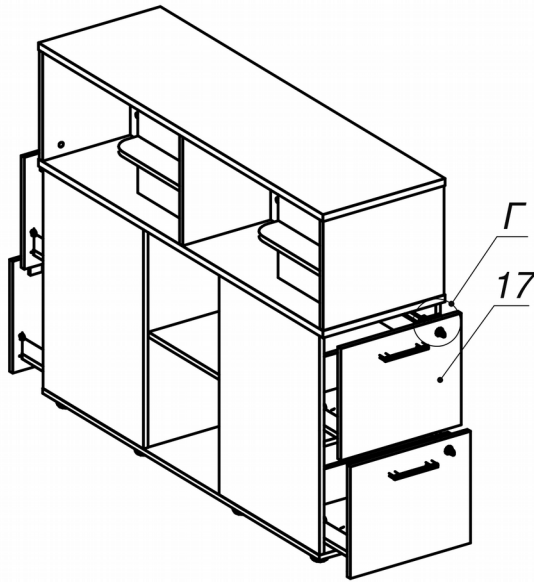

**Схема сборки**

Вид А

Вид Б

Вид В

Вид Г

Верхняя часть  
(перевернуто)

**Спецификация по деталям**

Поз.	Кол., шт.	Название	h, мм	Размер габ., мм x мм
1	1	Дно	16	1360 x 418
2	1	Крышка 1	22	420 x 1400
3	1	Бок пр.	16	684 x 494
4	1	Бок лв.	16	684 x 494
5	1	Бок лв.	16	684 x 494
6	1	Бок пр.	16	684 x 494
7	1	Полка ср.	16	372 x 382
8	1	Крышка в.	22	1400 x 420
9	2	Стойка в.	16	340 x 416
10	1	Стойка в.ср.	16	340 x 416
11	2	Стенка 1-1	16	340 x 346
12	2	Стенка 1-2	16	340 x 346
13	1	Планка	16	384 x 80
14	1	Планка	16	384 x 80
15	2	Полка 1-1	16	344 x 96
16	2	Полка 1-2	16	344 x 96
17	4	Фасад ящ.	16	414 x 348
18	4	Дно ящика	16	448 x 352
19	8	Тыл ящика	16	70 x 352
20	4	Фасад вн.	16	380 x 110
21	4	Дно ящика	16	448 x 352
22	2	З.стенка	16	684 x 384
23	2	Стойка	16	340 x 188

**Спецификация расхода фурнитуры**

4 шт.  Замок накладной СТАНДАРТ	4 шт.  Ответная планка к замку СТАНДАРТ	8 компл.  Направляющие Metabox 86x450	4 шт.  Полкодержатель (d5) с фикс.выступом
8 шт.  Винт М4х40/с бурт.	8 шт.  Саморез d3,0x13/потайной	96 шт.  Саморез d3,5x16/потайной	16 шт.  Саморез d3,5x20/потайной
64 шт.  Саморез d4,0x16/потайной	88 шт.  Стяжка MiniFix - ДЮБЕЛЬ - 34	88 шт.  Стяжка MiniFix - ЗАГЛУШКА (пласт.)	88 шт.  Стяжка MiniFix - ЭКСЦЕНТРИК - 16/d15/без покр.
8 шт.  Шайба пластиковая (под винт для стекла)	48 шт.  Шкант d6x30/бук	8 шт.  Опора регулир. PERMO d49xh28(+20)	4 шт.  Ручка "Jet"