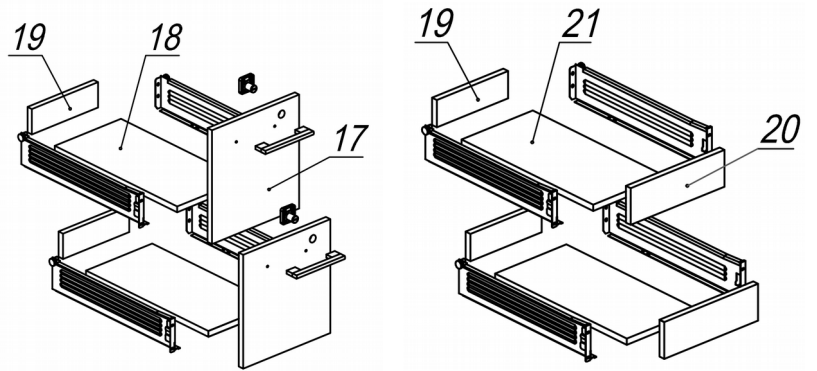

**Схема сборки**

Вид А

Вид Б

Вид В

Вид Г

Верхняя часть  
(перевернуто)

**Спецификация по деталям**

Поз.	Кол., шт.	Название	h, мм	Размер габ., мм x мм
1	1	Дно	16	1360 x 418
2	1	Крышка 1	22	420 x 1400
3	1	Бок пр.	16	684 x 494
4	1	Бок лв.	16	684 x 494
5	1	Бок лв.	16	684 x 494
6	1	Бок пр.	16	684 x 494
7	1	Полка ср.	16	372 x 382
8	1	Крышка в.	22	1400 x 420
9	2	Стойка в.	16	340 x 416
10	1	Стойка в.ср.	16	340 x 416
11	2	Стенка 1-1	16	340 x 346
12	2	Стенка 1-2	16	340 x 346
13	1	Планка	16	384 x 80
14	1	Планка	16	384 x 80
15	2	Полка 1-1	16	344 x 96
16	2	Полка 1-2	16	344 x 96
17	4	Фасад ящ.	16	414 x 348
18	4	Дно ящика	16	448 x 352
19	8	Тыл ящика	16	70 x 352
20	4	Фасад вн.	16	380 x 110
21	4	Дно ящика	16	448 x 352
22	2	З.стенка	16	684 x 384
23	2	Стойка	16	340 x 188

**Спецификация расхода фурнитуры**

4 шт.  Замок накладной СТАНДАРТ	4 шт.  Ответная планка к замку СТАНДАРТ	8 компл.  Направляющие Metabox 86x450	4 шт.  Полкодержатель (d5) с фикс.выступом
8 шт.  Винт М4х40/с бурт.	8 шт.  Саморез d3,0x13/потайной	96 шт.  Саморез d3,5x16/потайной	16 шт.  Саморез d3,5x20/потайной
64 шт.  Саморез d4,0x16/потайной	88 шт.  Стяжка MiniFix - ДЮБЕЛЬ - 34	88 шт.  Стяжка MiniFix - ЗАГЛУШКА (пласт.)	88 шт.  Стяжка MiniFix - ЭКСЦЕНТРИК - 16/d15/без покр.
8 шт.  Шайба пластиковая (под винт для стекла)	48 шт.  Шкант d6x30/бук	8 шт.  Опора регулир. PERMO d49xh28(+20)	4 шт.  Ручка "Jet"