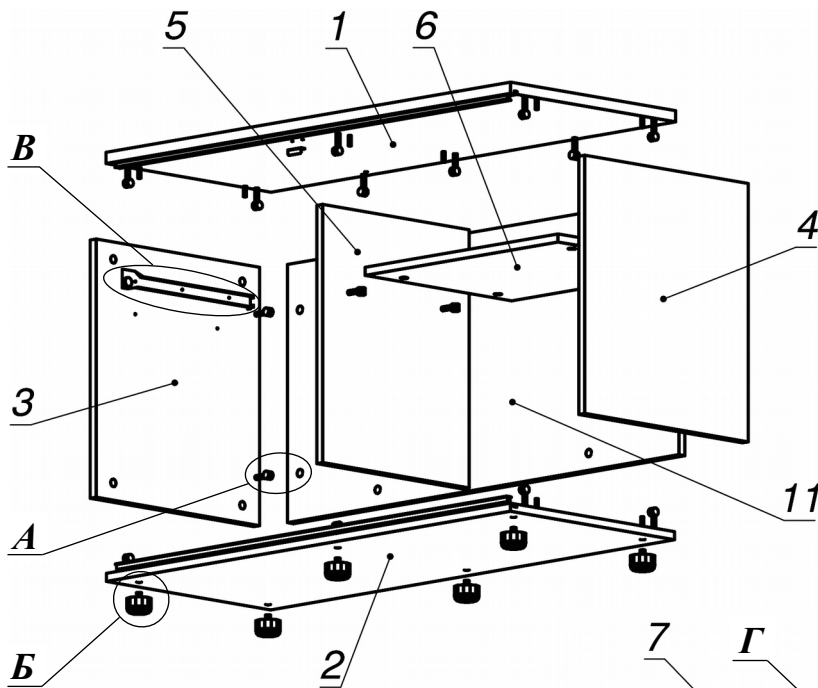

Схема сборки

Спецификация по деталям

Поз.	Кол., шт.	Название	h, мм	Размер габ., мм x мм
1	1	Крышка	22	1104 x 450
2	1	Дно	16	1102 x 448
3	1	Бок лв.	16	506 x 446
4	1	Бок пр.	16	506 x 446
5	1	Стойка	16	506 x 400
6	1	Полка	16	526 x 400
7	1	Фасад	16	522 x 172
8	1	Дно ящика	16	348 x 494
9	1	Задняя стенка ящика	16	70 x 494
10	1	Дверь раздвижная	16	497 x 540
11	1	3.стенка	16	506 x 1068

Спецификация расхода фурнитуры

1 шт.  Замок накладной СТАНДАРТ	1 шт.  Ответная планка к замку СТАНДАРТ	1 компл.  Направляющие Metabox 86x350	2 шт.  Винт М4х40/с бурт.	2 шт.  Саморез d3,0x13/потайной	4 шт.  Саморез d3,5x12/полукруг	12 шт.  Саморез d3,5x16/потайной
4 шт.  Саморез d3,5x17/с бургом	4 шт.  Саморез d3,5x20/потайной	6 шт.  Саморез d4,0x16/потайной	24 шт.  Стяжка MiniFix - ДЮБЕЛЬ - 34	24 шт.  Стяжка MiniFix - ЗАГЛУШКА (пласт.)	4 шт.  Стяжка MiniFix - ЗАГЛУШКА (самокл.)	24 шт.  Стяжка MiniFix - ЭКСЦЕНТРИК - 16/d15/без покр.
2 шт.  Шайба пластиковая (под винт для стекла)	12 шт.  Шкант d6x30/бук	6 шт.  Опора регулир. PERMO d49xh28(+20)	1 шт.  Ручка "Jet"	2 шт.  SLIDE LINE 55 Направляющий верхний элемент	2 шт.  SLIDE LINE 55 Направляющий нижний элемент	2,134 пог. м  SLIDE LINE 55 Профиль