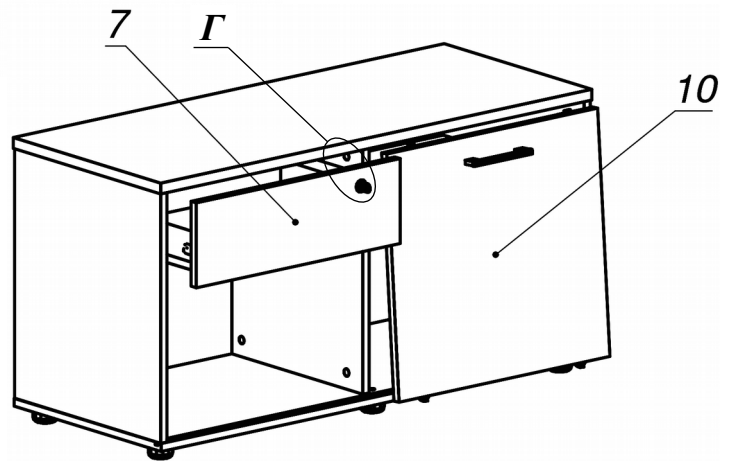

Схема сборки

Спецификация по деталям

Поз.	Кол., шт.	Название	h, мм	Размер габ., мм x мм
1	1	Крышка	22	1104 x 450
2	1	Дно	16	1102 x 448
3	1	Бок лв.	16	506 x 446
4	1	Бок пр.	16	506 x 446
5	1	Стойка	16	506 x 400
6	1	Полка	16	526 x 400
7	1	Фасад	16	522 x 172
8	1	Дно ящика	16	348 x 494
9	1	Задняя стенка ящика	16	70 x 494
10	1	Дверь раздвижная	16	497 x 540
11	1	3.стенка	16	506 x 1068

Спецификация расхода фурнитуры

1 шт.  Замок накладной СТАНДАРТ	1 шт.  Ответная планка к замку СТАНДАРТ	1 компл.  Направляющие Metabox 86x350	2 шт.  Винт М4х40/с бурт.	2 шт.  Саморез d3,0x13/потайной	4 шт.  Саморез d3,5x12/полукруг	12 шт.  Саморез d3,5x16/потайной
4 шт.  Саморез d3,5x17/с бургом	4 шт.  Саморез d3,5x20/потайной	6 шт.  Саморез d4,0x16/потайной	24 шт.  Стяжка MiniFix - ДЮБЕЛЬ - 34	24 шт.  Стяжка MiniFix - ЗАГЛУШКА (пласт.)	4 шт.  Стяжка MiniFix - ЗАГЛУШКА (самокл.)	24 шт.  Стяжка MiniFix - ЭКСЦЕНТРИК - 16/d15/без покр.
2 шт.  Шайба пластиковая (под винт для стекла)	12 шт.  Шкант d6x30/бук	6 шт.  Опора регулир. PERMO d49xh28(+20)	1 шт.  Ручка "Jet"	2 шт.  SLIDE LINE 55 Направляющий верхний элемент	2 шт.  SLIDE LINE 55 Направляющий нижний элемент	2,134 пог. м  SLIDE LINE 55 Профиль