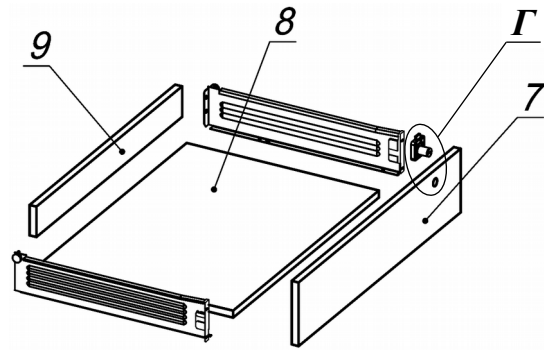

Схема сборки

Спецификация по деталям

Поз.	Кол., шт.	Название	h, мм	Размер габ., мм x мм
1	1	Крышка	22	1104 x 450
2	1	Дно	16	1102 x 448
3	1	Бок лв.	16	506 x 446
4	1	Бок пр.	16	506 x 446
5	1	Стойка	16	506 x 400
6	1	Полка	16	526 x 400
7	1	Фасад	16	522 x 172
8	1	Дно ящика	16	348 x 494
9	1	Задняя стенка ящика	16	70 x 494
10	1	Дверь раздвижная	16	497 x 540
11	1	3.стенка	16	506 x 1068

Спецификация расхода фурнитуры

1 шт.  Замок накладной СТАНДАРТ	1 шт.  Ответная планка к замку СТАНДАРТ	1 компл.  Направляющие Metabox 86x350	2 шт.  Винт М4х40/с бурт.	2 шт.  Саморез d3,0x13/потайной	4 шт.  Саморез d3,5x12/полукруг	12 шт.  Саморез d3,5x16/потайной
4 шт.  Саморез d3,5x17/с бургом	4 шт.  Саморез d3,5x20/потайной	6 шт.  Саморез d4,0x16/потайной	24 шт.  Стяжка MiniFix - ДЮБЕЛЬ - 34	24 шт.  Стяжка MiniFix - ЗАГЛУШКА (пласт.)	4 шт.  Стяжка MiniFix - ЗАГЛУШКА (самокл.)	24 шт.  Стяжка MiniFix - ЭКСЦЕНТРИК - 16/d15/без покр.
2 шт.  Шайба пластиковая (под винт для стекла)	12 шт.  Шкант d6x30/бук	6 шт.  Опора регулир. PERMO d49xh28(+20)	1 шт.  Ручка "Jet"	2 шт.  SLIDE LINE 55 Направляющий верхний элемент	2 шт.  SLIDE LINE 55 Направляющий нижний элемент	2,134 пог. м  SLIDE LINE 55 Профиль