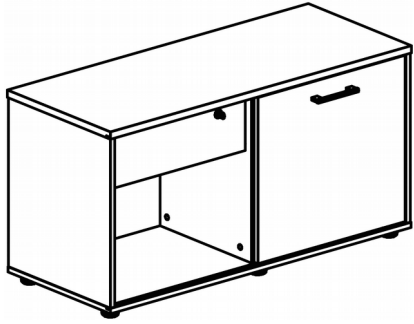

Схема сборки

Спецификация по деталям

Поз.	Кол., шт.	Название	h, мм	Размер габ., мм x мм
1	1	Крышка	22	1104 x 450
2	1	Дно	16	1102 x 448
3	1	Бок лв.	16	506 x 446
4	1	Бок пр.	16	506 x 446
5	1	Стойка	16	506 x 400
6	1	Полка	16	526 x 400
7	1	Фасад	16	522 x 172
8	1	Дно ящика	16	348 x 494
9	1	Задняя стенка ящика	16	70 x 494
10	1	Дверь раздвижная	16	497 x 540
11	1	3.стенка	16	506 x 1068

Спецификация расхода фурнитуры

1 шт.  Замок накладной СТАНДАРТ	1 шт.  Ответная планка к замку СТАНДАРТ	1 компл.  Направляющие Metabox 86x350	2 шт.  Винт М4х40/с бурт.	2 шт.  Саморез d3,0x13/потайной	4 шт.  Саморез d3,5x12/полукруг	12 шт.  Саморез d3,5x16/потайной
4 шт.  Саморез d3,5x17/с бургом	4 шт.  Саморез d3,5x20/потайной	6 шт.  Саморез d4,0x16/потайной	24 шт.  Стяжка MiniFix - ДЮБЕЛЬ - 34	24 шт.  Стяжка MiniFix - ЗАГЛУШКА (пласт.)	4 шт.  Стяжка MiniFix - ЗАГЛУШКА (самокл.)	24 шт.  Стяжка MiniFix - ЭКСЦЕНТРИК - 16/d15/без покр.
2 шт.  Шайба пластиковая (под винт для стекла)	12 шт.  Шкант d6x30/бук	6 шт.  Опора регулир. PERMO d49xh28(+20)	1 шт.  Ручка "Jet"	2 шт.  SLIDE LINE 55 Направляющий верхний элемент	2 шт.  SLIDE LINE 55 Направляющий нижний элемент	2,134 пог. м  SLIDE LINE 55 Профиль