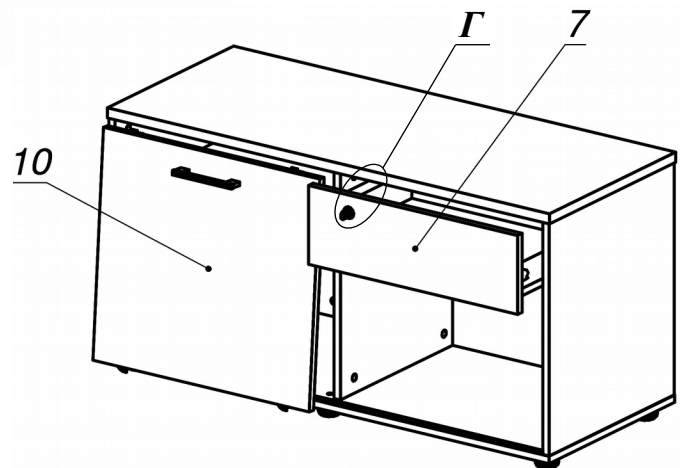

Схема сборки

Спецификация по деталям

Поз.	Кол., шт.	Название	h, мм	Размер габ., мм x мм
1	1	Крышка	22	1104 x 450
2	1	Дно	16	1102 x 448
3	1	Бок пр.	16	506 x 446
4	1	Бок лв.	16	506 x 446
5	1	Стойка	16	506 x 400
6	1	Полка	16	526 x 400
7	1	Фасад	16	522 x 172
8	1	Дно ящика	16	348 x 494
9	1	Задняя стенка ящика	16	70 x 494
10	1	Дверь раздвижная	16	497 x 540
11	1	3.стенка	16	506 x 1068

Спецификация расхода фурнитуры

1 шт.  Замок накладной СТАНДАРТ	1 шт.  Ответная планка к замку СТАНДАРТ	1 компл.  Направляющие Metabox 86x350	2 шт.  Винт М4х40/с бурт.	2 шт.  Саморез d3,0x13/потайной	4 шт.  Саморез d3,5x12/полукруг	12 шт.  Саморез d3,5x16/потайной
4 шт.  Саморез d3,5x17/с буртом	4 шт.  Саморез d3,5x20/потайной	6 шт.  Саморез d4,0x16/потайной	24 шт.  Стяжка MiniFix - ДЮБЕЛЬ - 34	24 шт.  Стяжка MiniFix - ЗАГЛУШКА (пласт.)	4 шт.  Стяжка MiniFix - ЗАГЛУШКА (самокл.)	24 шт.  Стяжка MiniFix - ЭКСЦЕНТРИК - 16/d15/без покр.
2 шт.  Шайба пластиковая (под винт для стекла)	12 шт.  Шкант d6x30/бук	6 шт.  Опора регулир. PERMO d49xh28(+20)	1 шт.  Ручка "Jet"	2 шт.  SLIDE LINE 55 Направляющий верхний элемент	2 шт.  SLIDE LINE 55 Направляющий нижний элемент	2,134 пог. м  SLIDE LINE 55 Профиль