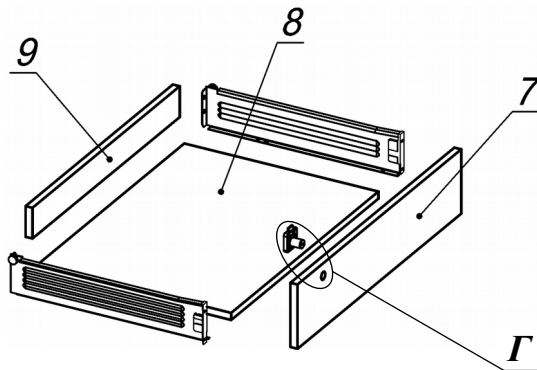

Схема сборки

Спецификация по деталям

Поз.	Кол., шт.	Название	h, мм	Размер габ., мм x мм
1	1	Крышка	22	1104 x 450
2	1	Дно	16	1102 x 448
3	1	Бок пр.	16	506 x 446
4	1	Бок лв.	16	506 x 446
5	1	Стойка	16	506 x 400
6	1	Полка	16	526 x 400
7	1	Фасад	16	522 x 172
8	1	Дно ящика	16	348 x 494
9	1	Задняя стенка ящика	16	70 x 494
10	1	Дверь раздвижная	16	497 x 540
11	1	3.стенка	16	506 x 1068

Спецификация расхода фурнитуры

1 шт.  Замок накладной СТАНДАРТ	1 шт.  Ответная планка к замку СТАНДАРТ	1 компл.  Направляющие Metabox 86x350	2 шт.  Винт М4х40/с бурт.	2 шт.  Саморез d3,0x13/потайной	4 шт.  Саморез d3,5x12/полукруг	12 шт.  Саморез d3,5x16/потайной
4 шт.  Саморез d3,5x17/с буртом	4 шт.  Саморез d3,5x20/потайной	6 шт.  Саморез d4,0x16/потайной	24 шт.  Стяжка MiniFix - ДЮБЕЛЬ - 34	24 шт.  Стяжка MiniFix - ЗАГЛУШКА (пласт.)	4 шт.  Стяжка MiniFix - ЗАГЛУШКА (самокл.)	24 шт.  Стяжка MiniFix - ЭКСЦЕНТРИК - 16/d15/без покр.
2 шт.  Шайба пластиковая (под винт для стекла)	12 шт.  Шкант d6x30/бук	6 шт.  Опора регулир. PERMO d49xh28(+20)	1 шт.  Ручка "Jet"	2 шт.  SLIDE LINE 55 Направляющий верхний элемент	2 шт.  SLIDE LINE 55 Направляющий нижний элемент	2,134 пог. м  SLIDE LINE 55 Профиль