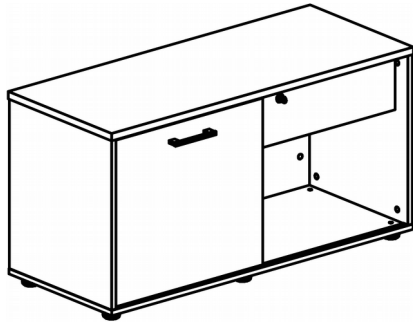

Схема сборки

Спецификация по деталям

Поз.	Кол., шт.	Название	h, мм	Размер габ., мм x мм
1	1	Крышка	22	1104 x 450
2	1	Дно	16	1102 x 448
3	1	Бок пр.	16	506 x 446
4	1	Бок лв.	16	506 x 446
5	1	Стойка	16	506 x 400
6	1	Полка	16	526 x 400
7	1	Фасад	16	522 x 172
8	1	Дно ящика	16	348 x 494
9	1	Задняя стенка ящика	16	70 x 494
10	1	Дверь раздвижная	16	497 x 540
11	1	3.стенка	16	506 x 1068

Спецификация расхода фурнитуры

1 шт.  Замок накладной СТАНДАРТ	1 шт.  Ответная планка к замку СТАНДАРТ	1 компл.  Направляющие Metabox 86x350	2 шт.  Винт М4х40/с бурт.	2 шт.  Саморез d3,0x13/потайной	4 шт.  Саморез d3,5x12/полукруг	12 шт.  Саморез d3,5x16/потайной
4 шт.  Саморез d3,5x17/с буртом	4 шт.  Саморез d3,5x20/потайной	6 шт.  Саморез d4,0x16/потайной	24 шт.  Стяжка MiniFix - ДЮБЕЛЬ - 34	24 шт.  Стяжка MiniFix - ЗАГЛУШКА (пласт.)	4 шт.  Стяжка MiniFix - ЗАГЛУШКА (самокл.)	24 шт.  Стяжка MiniFix - ЭКСЦЕНТРИК - 16/d15/без покр.
2 шт.  Шайба пластиковая (под винт для стекла)	12 шт.  Шкант d6x30/бук	6 шт.  Опора регулир. PERMO d49xh28(+20)	1 шт.  Ручка "Jet"	2 шт.  SLIDE LINE 55 Направляющий верхний элемент	2 шт.  SLIDE LINE 55 Направляющий нижний элемент	2,134 пог. м  SLIDE LINE 55 Профиль