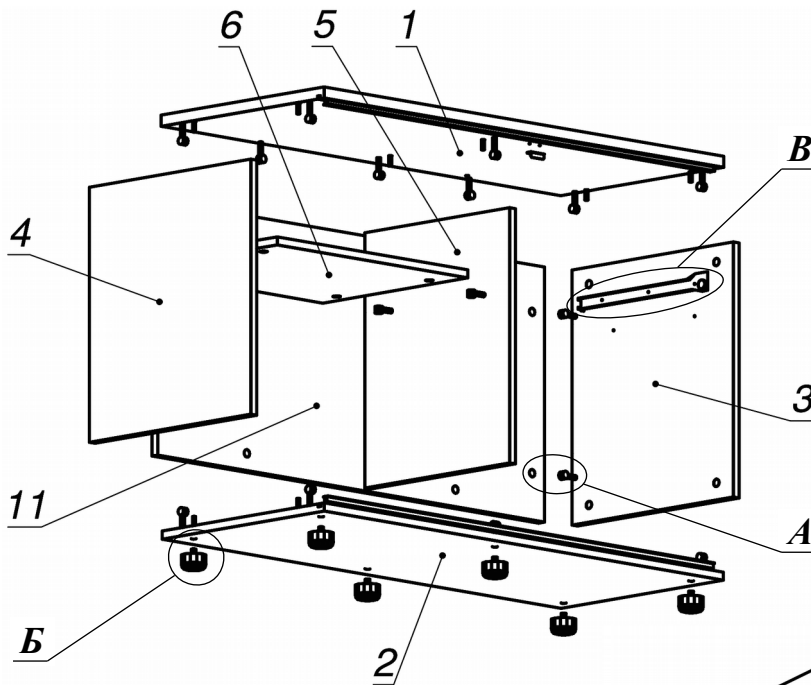

Схема сборки

Спецификация по деталям

Поз.	Кол., шт.	Название	h, мм	Размер габ., мм x мм
1	1	Крышка	22	1104 x 450
2	1	Дно	16	1102 x 448
3	1	Бок пр.	16	506 x 446
4	1	Бок лв.	16	506 x 446
5	1	Стойка	16	506 x 400
6	1	Полка	16	526 x 400
7	1	Фасад	16	522 x 172
8	1	Дно ящика	16	348 x 494
9	1	Задняя стенка ящика	16	70 x 494
10	1	Дверь раздвижная	16	497 x 540
11	1	3.стенка	16	506 x 1068

Спецификация расхода фурнитуры

1 шт.  Замок накладной СТАНДАРТ	1 шт.  Ответная планка к замку СТАНДАРТ	1 компл.  Направляющие Metabox 86x350	2 шт.  Винт М4х40/с бурт.	2 шт.  Саморез d3,0x13/потайной	4 шт.  Саморез d3,5x12/полукруг	12 шт.  Саморез d3,5x16/потайной
4 шт.  Саморез d3,5x17/с буртом	4 шт.  Саморез d3,5x20/потайной	6 шт.  Саморез d4,0x16/потайной	24 шт.  Стяжка MiniFix - ДЮБЕЛЬ - 34	24 шт.  Стяжка MiniFix - ЗАГЛУШКА (пласт.)	4 шт.  Стяжка MiniFix - ЗАГЛУШКА (самокл.)	24 шт.  Стяжка MiniFix - ЭКСЦЕНТРИК - 16/d15/без покр.
2 шт.  Шайба пластиковая (под винт для стекла)	12 шт.  Шкант d6x30/бук	6 шт.  Опора регулир. PERMO d49xh28(+20)	1 шт.  Ручка "Jet"	2 шт.  SLIDE LINE 55 Направляющий верхний элемент	2 шт.  SLIDE LINE 55 Направляющий нижний элемент	2,134 пог. м  SLIDE LINE 55 Профиль