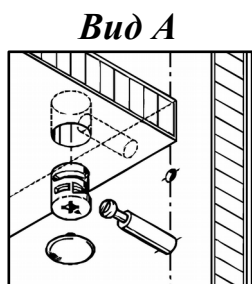

Схема сборки

Спецификация по деталям

Поз.	Кол., шт.	Название	h, мм	Размер габ., мм x мм
1	1	Крышка	22	1104 x 450
2	1	Дно	16	1102 x 448
3	1	Бок пр.	16	506 x 446
4	1	Бок лв.	16	506 x 446
5	1	Стойка	16	506 x 400
6	1	Полка	16	526 x 400
7	1	Фасад	16	522 x 172
8	1	Дно ящика	16	348 x 494
9	1	Задняя стенка ящика	16	70 x 494
10	1	Дверь раздвижная	16	497 x 540
11	1	3.стенка	16	506 x 1068

Спецификация расхода фурнитуры

1 шт.  Замок накладной СТАНДАРТ	1 шт.  Ответная планка к замку СТАНДАРТ	1 компл.  Направляющие Metabox 86x350	2 шт.  Винт М4х40/с бурт.	2 шт.  Саморез d3,0x13/потайной	4 шт.  Саморез d3,5x12/полукруг	12 шт.  Саморез d3,5x16/потайной
4 шт.  Саморез d3,5x17/с буртом	4 шт.  Саморез d3,5x20/потайной	6 шт.  Саморез d4,0x16/потайной	24 шт.  Стяжка MiniFix - ДЮБЕЛЬ - 34	24 шт.  Стяжка MiniFix - ЗАГЛУШКА (пласт.)	4 шт.  Стяжка MiniFix - ЗАГЛУШКА (самокл.)	24 шт.  Стяжка MiniFix - ЭКСЦЕНТРИК - 16/d15/без покр.
2 шт.  Шайба пластиковая (под винт для стекла)	12 шт.  Шкант d6x30/бук	6 шт.  Опора регулир. PERMO d49xh28(+20)	1 шт.  Ручка "Jet"	2 шт.  SLIDE LINE 55 Направляющий верхний элемент	2 шт.  SLIDE LINE 55 Направляющий нижний элемент	2,134 пог. м  SLIDE LINE 55 Профиль