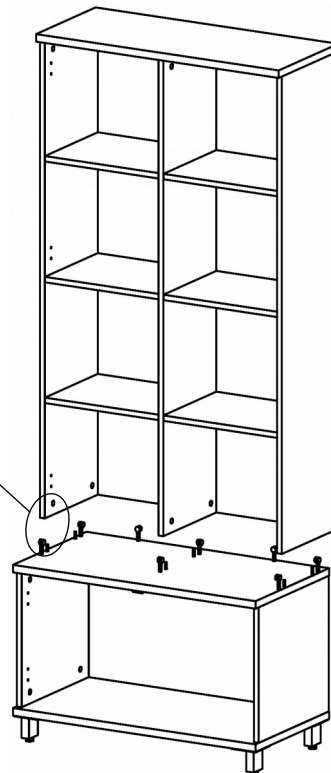

**Схема сборки**

**Вид А**

**Вид Б**

**Вид В**

**Вид Г**

**Вид Д**

### Спецификация по деталям

Поз.	Кол., шт.	Название	h, мм	Размер габ., мм x мм
1	1	Бок пр	16	400 x 400
2	1	Бок лв	16	400 x 400
3	1	Дно наруж.	22	800 x 420
4	1	Крышка нар. низ	22	800 x 420
5	1	Крышка нар. верх	22	800 x 340
6	1	Бок лв верх	16	1408 x 320
7	1	Бок пр верх	16	1408 x 320
8	1	Переборка	16	1408 x 303
9	6	Полка ДСП	16	375 x 302
10	1	Дверь лв н.	16	396 x 396
11	1	Дверь пр н.	16	396 x 396
12	1	3.стенка верх	16	1408 x 766
13	1	3.стенка низ	16	400 x 766
14	1	Дверь лв стекл.	4	396 x 1404
15	1	Дверь пр стекл.	4	396 x 1404

### Спецификация расхода фурнитуры

1 шт.  Ответная планка к замку СТАНДАРТ	8 шт.  Демпфер d-10	6 шт.  Декоративная накладка овал к "Петля НАР. стекло СТАНДАРТ (FGV)" (хром мат.)	6 шт.  Крепление стекла к "Петля НАР. стекло СТАНДАРТ"	4 шт.  Ответка (Евро) к внутр. и нар. петле ДСП СТАНДАРТ (H2)	6 шт.  Ответная планка к "Петля нар. стекло СТАНДАРТ (FGV)"	4 шт.  Петля нар. ДСП СТАНДАРТ
6 шт.  Петля нар. стекло СТАНДАРТ (FGV)	4 шт.  Винт M4x30/с бурт.	4 шт.  Винт M4x40/с бурт.	12 шт.  Еврошуруп 6,3x13 полукр.	2 шт.  Саморез d3,0x13/потайной	8 шт.  Саморез d3,5x16/потайной	16 шт.  Саморез d4,0x16/полукр.
52 шт.  Стяжка MiniFix - ДЮБЕЛЬ - 34	6 шт.  Стяжка MiniFix - ДЮБЕЛЬ - 34-16-34	64 шт.  Стяжка MiniFix - ЗАГЛУШКА (пласт.)	64 шт.  Стяжка MiniFix - ЭКСЦЕНТРИК - 16/d15/без покр.	12 шт.  Шайба пластиковая (под винт для стекла)	20 шт.  Шкант d6x30/бук	4 шт.  Опора NIKA
4 шт.  Ручка "Jet"	4 шт.  Опора "Jet" 80 (Шк)					