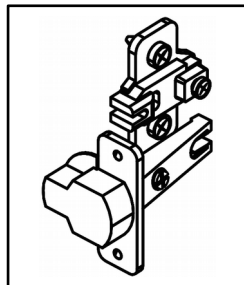

**Схема сборки**

**Вид А**

**Вид Б**

**Вид В**

**Вид Г**

**Вид Д**

### Спецификация по деталям

Поз.	Кол., шт.	Название	h, мм	Размер габ., мм x мм
1	1	Бок пр	16	400 x 400
2	1	Бок лв	16	400 x 400
3	1	Дно наруж.	22	800 x 420
4	1	Крышка нар. низ	22	800 x 420
5	1	Крышка нар. верх	22	800 x 340
6	1	Бок лв верх	16	1408 x 320
7	1	Бок пр верх	16	1408 x 320
8	1	Переборка	16	1408 x 303
9	6	Полка ДСП	16	375 x 302
10	1	Дверь лв н.	16	396 x 396
11	1	Дверь пр н.	16	396 x 396
12	1	3.стенка верх	16	1408 x 766
13	1	3.стенка низ	16	400 x 766
14	1	Дверь лв стекл.	4	396 x 1404
15	1	Дверь пр стекл.	4	396 x 1404

### Спецификация расхода фурнитуры

1 шт.  Ответная планка к замку СТАНДАРТ	8 шт.  Демпфер d-10	6 шт.  Декоративная накладка овал к "Петля НАР. стекло СТАНДАРТ (FGV)" (хром мат.)	6 шт.  Крепление стекла к "Петля НАР. стекло СТАНДАРТ"	4 шт.  Ответка (Евро) к внутр. и нар. петле ДСП СТАНДАРТ (H2)	6 шт.  Ответная планка к "Петля нар. стекло СТАНДАРТ (FGV)"	4 шт.  Петля нар. ДСП СТАНДАРТ
6 шт.  Петля нар. стекло СТАНДАРТ (FGV)	4 шт.  Винт M4x30/с бурт.	4 шт.  Винт M4x40/с бурт.	12 шт.  Еврошуруп 6,3x13 полукр.	2 шт.  Саморез d3,0x13/потайной	8 шт.  Саморез d3,5x16/потайной	16 шт.  Саморез d4,0x16/полукр.
52 шт.  Стяжка MiniFix - ДЮБЕЛЬ - 34	6 шт.  Стяжка MiniFix - ДЮБЕЛЬ - 34-16-34	64 шт.  Стяжка MiniFix - ЗАГЛУШКА (пласт.)	64 шт.  Стяжка MiniFix - ЭКСЦЕНТРИК - 16/d15/без покр.	12 шт.  Шайба пластиковая (под винт для стекла)	20 шт.  Шкант d6x30/бук	4 шт.  Опора NIKA
4 шт.  Ручка "Jet"	4 шт.  Опора "Jet" 80 (Шк)					