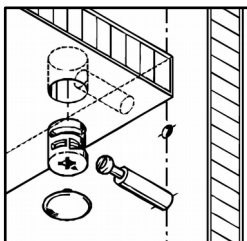

**Схема сборки**

**Вид А**

**Вид Б**

**Вид В**

**Вид Г**

**Вид Д**

### Спецификация по деталям

Поз.	Кол., шт.	Название	h, мм	Размер габ., мм x мм
1	1	Бок пр	16	400 x 400
2	1	Бок лв	16	400 x 400
3	1	Дно наруж.	22	800 x 420
4	1	Крышка нар. низ	22	800 x 420
5	1	Крышка нар. верх	22	800 x 340
6	1	Бок лв верх	16	1408 x 320
7	1	Бок пр верх	16	1408 x 320
8	1	Переборка	16	1408 x 303
9	6	Полка ДСП	16	375 x 302
10	1	Дверь лв н.	16	396 x 396
11	1	Дверь пр н.	16	396 x 396
12	1	3.стенка верх	16	1408 x 766
13	1	3.стенка низ	16	400 x 766
14	1	Дверь лв стекл.	4	396 x 1404
15	1	Дверь пр стекл.	4	396 x 1404