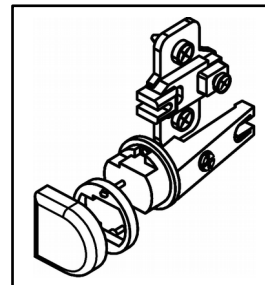

**Схема сборки**

**Вид А**

**Вид Б**

**Вид В**

**Вид Г**

**Вид Д**

### Спецификация по деталям

Поз.	Кол., шт.	Название	h, мм	Размер габ., мм x мм
1	1	Бок пр	16	400 x 400
2	1	Бок лв	16	400 x 400
3	1	Дно наруж.	22	800 x 420
4	1	Крышка нар. низ	22	800 x 420
5	1	Крышка нар. верх	22	800 x 340
6	1	Бок лв верх	16	1408 x 320
7	1	Бок пр верх	16	1408 x 320
8	1	Переборка	16	1408 x 303
9	6	Полка ДСП	16	375 x 302
10	1	Дверь лв н.	16	396 x 396
11	1	Дверь пр н.	16	396 x 396
12	1	3.стенка верх	16	1408 x 766
13	1	3.стенка низ	16	400 x 766
14	1	Дверь лв стекл.	4	396 x 1404
15	1	Дверь пр стекл.	4	396 x 1404

### Спецификация расхода фурнитуры

1 шт.  Ответная планка к замку СТАНДАРТ	8 шт.  Демпфер d-10	6 шт.  Декоративная накладка овал к "Петля НАР. стекло СТАНДАРТ (FGV)" (хром мат.)	6 шт.  Крепление стекла к "Петля НАР. стекло СТАНДАРТ"	4 шт.  Ответка (Евро) к внутр. и нар. петле ДСП СТАНДАРТ (H2)	6 шт.  Ответная планка к "Петля нар. стекло СТАНДАРТ (FGV)"	4 шт.  Петля нар. ДСП СТАНДАРТ
6 шт.  Петля нар. стекло СТАНДАРТ (FGV)	4 шт.  Винт M4x30/с бурт.	4 шт.  Винт M4x40/с бурт.	12 шт.  Еврошуруп 6,3x13 полукр.	2 шт.  Саморез d3,0x13/потайной	8 шт.  Саморез d3,5x16/потайной	16 шт.  Саморез d4,0x16/полукр.
52 шт.  Стяжка MiniFix - ДЮБЕЛЬ - 34	6 шт.  Стяжка MiniFix - ДЮБЕЛЬ - 34-16-34	64 шт.  Стяжка MiniFix - ЗАГЛУШКА (пласт.)	64 шт.  Стяжка MiniFix - ЭКСЦЕНТРИК - 16/d15/без покр.	12 шт.  Шайба пластиковая (под винт для стекла)	20 шт.  Шкант d6x30/бук	4 шт.  Опора NIKA
4 шт.  Ручка "Jet"	4 шт.  Опора "Jet" 80 (Шк)					