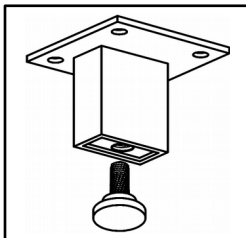

**Схема сборки**

**Вид А**

**Вид Б**

**Вид В**

**Вид Г**

**Вид Д**

### Спецификация по деталям

Поз.	Кол., шт.	Название	h, мм	Размер габ., мм x мм
1	1	Бок пр	16	400 x 400
2	1	Бок лв	16	400 x 400
3	1	Дно наруж.	22	800 x 420
4	1	Крышка нар. низ	22	800 x 420
5	1	Крышка нар. верх	22	800 x 340
6	1	Бок лв верх	16	1408 x 320
7	1	Бок пр верх	16	1408 x 320
8	1	Переборка	16	1408 x 303
9	6	Полка ДСП	16	375 x 302
10	1	Дверь лв н.	16	396 x 396
11	1	Дверь пр н.	16	396 x 396
12	1	3.стенка верх	16	1408 x 766
13	1	3.стенка низ	16	400 x 766
14	1	Дверь лв стекл.	4	396 x 1404
15	1	Дверь пр стекл.	4	396 x 1404

### Спецификация расхода фурнитуры

1 шт.  Ответная планка к замку СТАНДАРТ	8 шт.  Демпфер d-10	6 шт.  Декоративная накладка овал к "Петля НАР. стекло СТАНДАРТ (FGV)" (хром мат.)	6 шт.  Крепление стекла к "Петля НАР. стекло СТАНДАРТ"	4 шт.  Ответка (Евро) к внутр. и нар. петле ДСП СТАНДАРТ (H2)	6 шт.  Ответная планка к "Петля нар. стекло СТАНДАРТ (FGV)"	4 шт.  Петля нар. ДСП СТАНДАРТ
6 шт.  Петля нар. стекло СТАНДАРТ (FGV)	4 шт.  Винт M4x30/с бурт.	4 шт.  Винт M4x40/с бурт.	12 шт.  Еврошуруп 6,3x13 полукр.	2 шт.  Саморез d3,0x13/потайной	8 шт.  Саморез d3,5x16/потайной	16 шт.  Саморез d4,0x16/полукр.
52 шт.  Стяжка MiniFix - ДЮБЕЛЬ - 34	6 шт.  Стяжка MiniFix - ДЮБЕЛЬ - 34-16-34	64 шт.  Стяжка MiniFix - ЗАГЛУШКА (пласт.)	64 шт.  Стяжка MiniFix - ЭКСЦЕНТРИК - 16/d15/без покр.	12 шт.  Шайба пластиковая (под винт для стекла)	20 шт.  Шкант d6x30/бук	4 шт.  Опора NIKA
4 шт.  Ручка "Jet"	4 шт.  Опора "Jet" 80 (Шк)					