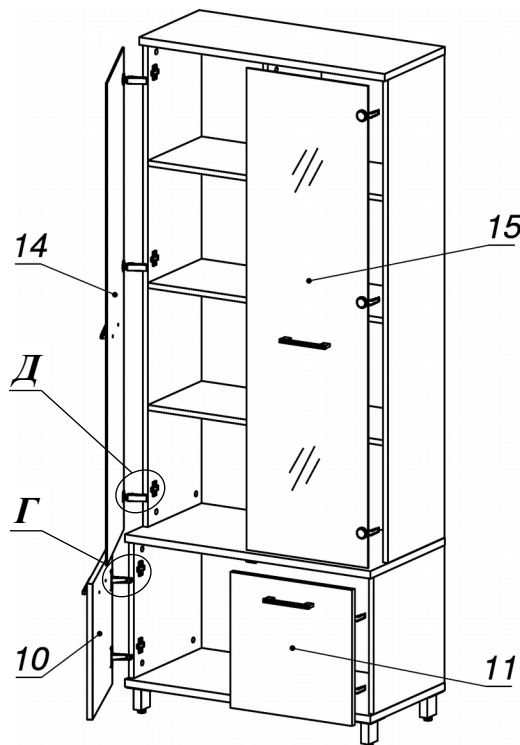

**Схема сборки**

**Вид А**

**Вид Б**

**Вид В**

**Вид Г**

**Вид Д**

### Спецификация по деталям

Поз.	Кол., шт.	Название	h, мм	Размер габ., мм x мм
1	1	Бок пр	16	400 x 400
2	1	Бок лв	16	400 x 400
3	1	Дно наруж.	22	800 x 420
4	1	Крышка нар. низ	22	800 x 420
5	1	Крышка нар. верх	22	800 x 340
6	1	Бок лв верх	16	1408 x 320
7	1	Бок пр верх	16	1408 x 320
8	1	Переборка	16	1408 x 303
9	6	Полка ДСП	16	375 x 302
10	1	Дверь лв н.	16	396 x 396
11	1	Дверь пр н.	16	396 x 396
12	1	3.стенка верх	16	1408 x 766
13	1	3.стенка низ	16	400 x 766
14	1	Дверь лв стекл.	4	396 x 1404
15	1	Дверь пр стекл.	4	396 x 1404

### Спецификация расхода фурнитуры

1 шт.  Ответная планка к замку СТАНДАРТ	8 шт.  Демпфер d-10	6 шт.  Декоративная накладка овал к "Петля НАР. стекло СТАНДАРТ (FGV)" (хром мат.)	6 шт.  Крепление стекла к "Петля НАР. стекло СТАНДАРТ"	4 шт.  Ответка (Евро) к внутр. и нар. петле ДСП СТАНДАРТ (H2)	6 шт.  Ответная планка к "Петля нар. стекло СТАНДАРТ (FGV)"	4 шт.  Петля нар. ДСП СТАНДАРТ
6 шт.  Петля нар. стекло СТАНДАРТ (FGV)	4 шт.  Винт M4x30/с бурт.	4 шт.  Винт M4x40/с бурт.	12 шт.  Еврошуруп 6,3x13 полукр.	2 шт.  Саморез d3,0x13/потайной	8 шт.  Саморез d3,5x16/потайной	16 шт.  Саморез d4,0x16/полукр.
52 шт.  Стяжка MiniFix - ДЮБЕЛЬ - 34	6 шт.  Стяжка MiniFix - ДЮБЕЛЬ - 34-16-34	64 шт.  Стяжка MiniFix - ЗАГЛУШКА (пласт.)	64 шт.  Стяжка MiniFix - ЭКСЦЕНТРИК - 16/d15/без покр.	12 шт.  Шайба пластиковая (под винт для стекла)	20 шт.  Шкант d6x30/бук	4 шт.  Опора NIKA
4 шт.  Ручка "Jet"	4 шт.  Опора "Jet" 80 (Шк)					