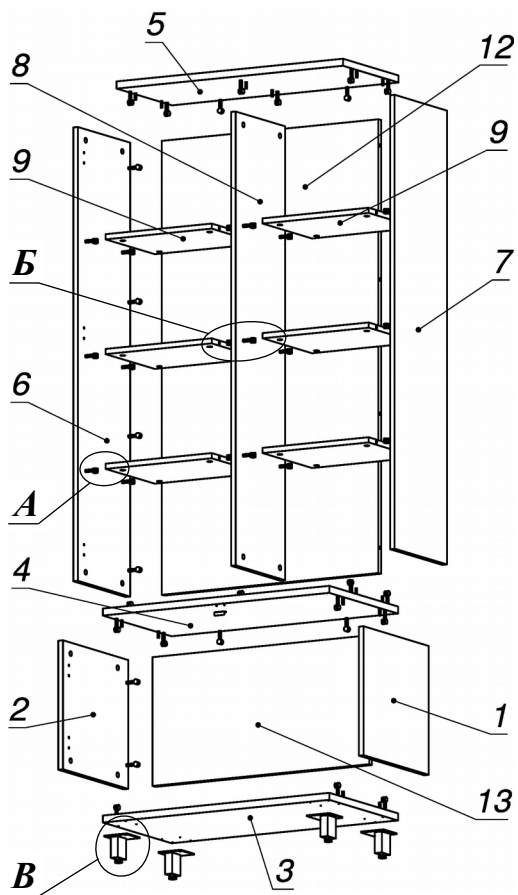

**Схема сборки**

**Вид А**

**Вид Б**

**Вид В**

**Вид Г**

**Вид Д**

### Спецификация по деталям

Поз.	Кол., шт.	Название	h, мм	Размер габ., мм x мм
1	1	Бок пр	16	400 x 400
2	1	Бок лв	16	400 x 400
3	1	Дно наруж.	22	800 x 420
4	1	Крышка нар. низ	22	800 x 420
5	1	Крышка нар. верх	22	800 x 340
6	1	Бок лв верх	16	1408 x 320
7	1	Бок пр верх	16	1408 x 320
8	1	Переборка	16	1408 x 303
9	6	Полка ДСП	16	375 x 302
10	1	Дверь лв н.	16	396 x 396
11	1	Дверь пр н.	16	396 x 396
12	1	3.стенка верх	16	1408 x 766
13	1	3.стенка низ	16	400 x 766
14	1	Дверь лв стекл.	4	396 x 1404
15	1	Дверь пр стекл.	4	396 x 1404

### Спецификация расхода фурнитуры

1 шт.  Ответная планка к замку СТАНДАРТ	8 шт.  Демпфер d-10	6 шт.  Декоративная накладка овал к "Петля НАР. стекло СТАНДАРТ (FGV)" (хром мат.)	6 шт.  Крепление стекла к "Петля НАР. стекло СТАНДАРТ"	4 шт.  Ответка (Евро) к внутр. и нар. петле ДСП СТАНДАРТ (H2)	6 шт.  Ответная планка к "Петля нар. стекло СТАНДАРТ (FGV)"	4 шт.  Петля нар. ДСП СТАНДАРТ
6 шт.  Петля нар. стекло СТАНДАРТ (FGV)	4 шт.  Винт M4x30/с бурт.	4 шт.  Винт M4x40/с бурт.	12 шт.  Еврошуруп 6,3x13 полукр.	2 шт.  Саморез d3,0x13/потайной	8 шт.  Саморез d3,5x16/потайной	16 шт.  Саморез d4,0x16/полукр.
52 шт.  Стяжка MiniFix - ДЮБЕЛЬ - 34	6 шт.  Стяжка MiniFix - ДЮБЕЛЬ - 34-16-34	64 шт.  Стяжка MiniFix - ЗАГЛУШКА (пласт.)	64 шт.  Стяжка MiniFix - ЭКСЦЕНТРИК - 16/d15/без покр.	12 шт.  Шайба пластиковая (под винт для стекла)	20 шт.  Шкант d6x30/бук	4 шт.  Опора NIKA
4 шт.  Ручка "Jet"	4 шт.  Опора "Jet" 80 (Шк)					