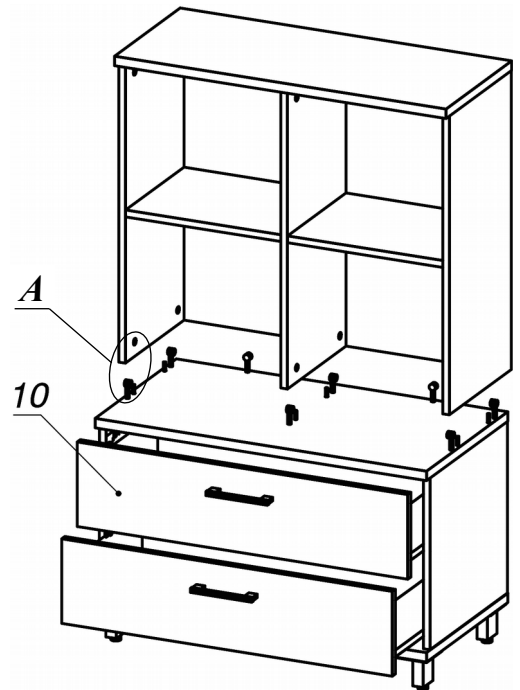

Схема сборки

Спецификация по деталям

Поз.	Кол., шт.	Название	h, мм	Размер габ., мм х мм
1	1	Бок пр	16	400 х 400
2	1	Бок лв	16	400 х 400
3	1	Дно наруж.	22	800 х 420
4	1	Крышка нар. низ	22	800 х 420
5	1	Крышка нар. верх	22	800 х 340
6	1	Бок лв верх	16	696 х 320
7	1	Бок пр верх	16	696 х 320
8	1	Переборка	16	696 х 303
9	2	Полка ДСП	16	375 х 302
10	2	Фасад ящика наружный	16	796 х 196
11	1	3.стенка верх	16	696 х 766
12	1	3.стенка низ	16	400 х 766
13	2	Дно ящика	16	348 х 734
14	2	Задняя стенка ящика	16	134 х 734

Спецификация расхода фурнитуры

4 шт.  Демпфер d-10	2 компл.  Направляющие Metabox 150x350	4 шт.  Винт M4x40/c бурт.	32 шт.  Саморез d3,5x16/потайной	16 шт.  Саморез d4,0x16/полукр.	12 шт.  Саморез d4,0x16/потайной	44 шт.  Стяжка MiniFix - ДЮБЕЛЬ - 34
2 шт.  Стяжка MiniFix - ДЮБЕЛЬ - 34-16-34	48 шт.  Стяжка MiniFix - ЗАГЛУШКА (пласт.)	48 шт.  Стяжка MiniFix - ЭКСЦЕНТРИК - 16/d15/без покр.	4 шт.  Шайба пластиковая (под винт для стекла)	20 шт.  Шкант d6x30/бук	4 шт.  Опора NIKA	2 шт.  Ручка "Jet"
4 шт.  Опора "Jet" 80 (Шк)						