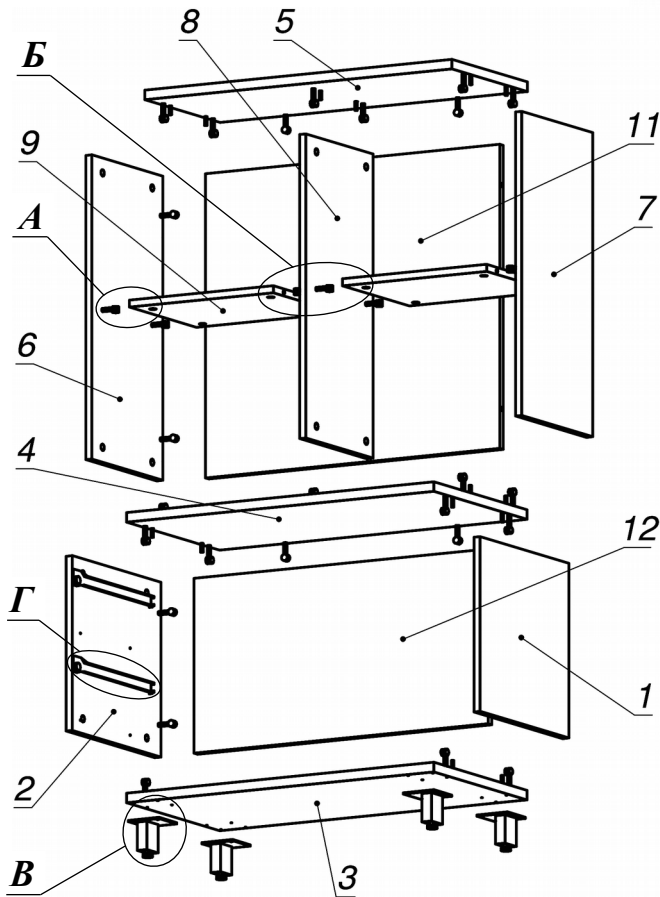

Схема сборки

Спецификация по деталям

Поз.	Кол., шт.	Название	h, мм	Размер габ., мм х мм
1	1	Бок пр	16	400 х 400
2	1	Бок лв	16	400 х 400
3	1	Дно наруж.	22	800 х 420
4	1	Крышка нар. низ	22	800 х 420
5	1	Крышка нар. верх	22	800 х 340
6	1	Бок лв верх	16	696 х 320
7	1	Бок пр верх	16	696 х 320
8	1	Переборка	16	696 х 303
9	2	Полка ДСП	16	375 х 302
10	2	Фасад ящика наружный	16	796 х 196
11	1	3.стенка верх	16	696 х 766
12	1	3.стенка низ	16	400 х 766
13	2	Дно ящика	16	348 х 734
14	2	Задняя стенка ящика	16	134 х 734

Спецификация расхода фурнитуры

4 шт.  Демпфер d-10	2 компл.  Направляющие Metabox 150x350	4 шт.  Винт M4x40/c бурт.	32 шт.  Саморез d3,5x16/потайной	16 шт.  Саморез d4,0x16/полукр.	12 шт.  Саморез d4,0x16/потайной	44 шт.  Стяжка MiniFix - ДЮБЕЛЬ - 34
2 шт.  Стяжка MiniFix - ДЮБЕЛЬ - 34-16-34	48 шт.  Стяжка MiniFix - ЗАГЛУШКА (пласт.)	48 шт.  Стяжка MiniFix - ЭКСЦЕНТРИК - 16/d15/без покр.	4 шт.  Шайба пластиковая (под винт для стекла)	20 шт.  Шкант d6x30/бук	4 шт.  Опора NIKA	2 шт.  Ручка "Jet"
4 шт.  Опора "Jet" 80 (Шк)						