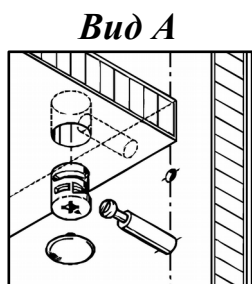

Схема сборки

Спецификация по деталям

Поз.	Кол., шт.	Название	h, мм	Размер габ., мм х мм
1	1	Бок пр	16	400 х 400
2	1	Бок лв	16	400 х 400
3	1	Дно наруж.	22	800 х 420
4	1	Крышка нар. низ	22	800 х 420
5	1	Крышка нар. верх	22	800 х 340
6	1	Бок лв верх	16	696 х 320
7	1	Бок пр верх	16	696 х 320
8	1	Переборка	16	696 х 303
9	2	Полка ДСП	16	375 х 302
10	2	Фасад ящика наружный	16	796 х 196
11	1	3.стенка верх	16	696 х 766
12	1	3.стенка низ	16	400 х 766
13	2	Дно ящика	16	348 х 734
14	2	Задняя стенка ящика	16	134 х 734

Спецификация расхода фурнитуры

4 шт.  Демпфер d-10	2 компл.  Направляющие Metabox 150x350	4 шт.  Винт M4x40/c бурт.	32 шт.  Саморез d3,5x16/потайной	16 шт.  Саморез d4,0x16/полукр.	12 шт.  Саморез d4,0x16/потайной	44 шт.  Стяжка MiniFix - ДЮБЕЛЬ - 34
2 шт.  Стяжка MiniFix - ДЮБЕЛЬ - 34-16-34	48 шт.  Стяжка MiniFix - ЗАГЛУШКА (пласт.)	48 шт.  Стяжка MiniFix - ЭКСЦЕНТРИК - 16/d15/без покр.	4 шт.  Шайба пластиковая (под винт для стекла)	20 шт.  Шкант d6x30/бук	4 шт.  Опора NIKA	2 шт.  Ручка "Jet"
4 шт.  Опора "Jet" 80 (Шк)						