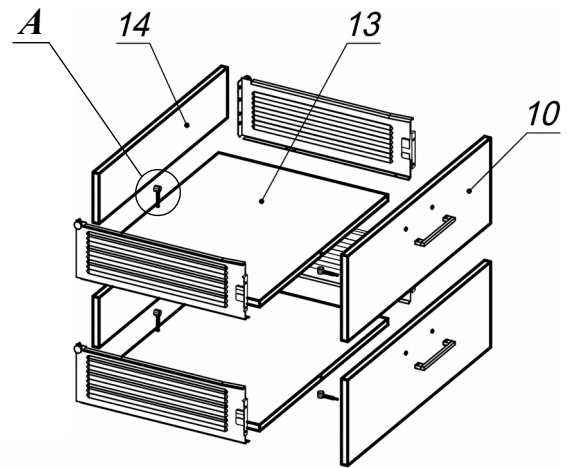

Схема сборки

Спецификация по деталям

Поз.	Кол., шт.	Название	h, мм	Размер габ., мм х мм
1	1	Бок пр	16	400 х 400
2	1	Бок лв	16	400 х 400
3	1	Дно наруж.	22	800 х 420
4	1	Крышка нар. низ	22	800 х 420
5	1	Крышка нар. верх	22	800 х 340
6	1	Бок лв верх	16	696 х 320
7	1	Бок пр верх	16	696 х 320
8	1	Переборка	16	696 х 303
9	2	Полка ДСП	16	375 х 302
10	2	Фасад ящика наружный	16	796 х 196
11	1	3.стенка верх	16	696 х 766
12	1	3.стенка низ	16	400 х 766
13	2	Дно ящика	16	348 х 734
14	2	Задняя стенка ящика	16	134 х 734

Спецификация расхода фурнитуры

4 шт.  Демпфер d-10	2 компл.  Направляющие Metabox 150x350	4 шт.  Винт M4x40/c бурт.	32 шт.  Саморез d3,5x16/потайной	16 шт.  Саморез d4,0x16/полукр.	12 шт.  Саморез d4,0x16/потайной	44 шт.  Стяжка MiniFix - ДЮБЕЛЬ - 34
2 шт.  Стяжка MiniFix - ДЮБЕЛЬ - 34-16-34	48 шт.  Стяжка MiniFix - ЗАГЛУШКА (пласт.)	48 шт.  Стяжка MiniFix - ЭКСЦЕНТРИК - 16/d15/без покр.	4 шт.  Шайба пластиковая (под винт для стекла)	20 шт.  Шкант d6x30/бук	4 шт.  Опора NIKA	2 шт.  Ручка "Jet"
4 шт.  Опора "Jet" 80 (Шк)						