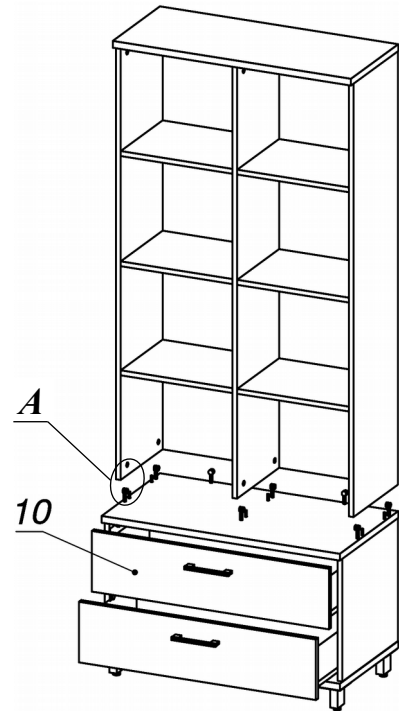

Схема сборки

Спецификация по деталям

Поз.	Кол., шт.	Название	h, мм	Размер габ., мм x мм
1	1	Бок пр	16	400 x 400
2	1	Бок лв	16	400 x 400
3	1	Дно наруж.	22	800 x 420
4	1	Крышка нар. низ	22	800 x 420
5	1	Крышка нар. верх	22	800 x 340
6	1	Бок лв верх	16	1408 x 320
7	1	Бок пр верх	16	1408 x 320
8	1	Переборка	16	1408 x 303
9	6	Полка ДСП	16	375 x 302
10	2	Фасад ящика наружный	16	796 x 196
11	1	3.стенка верх	16	1408 x 766
12	1	3.стенка низ	16	400 x 766
13	2	Дно ящика	16	348 x 734
14	2	Задняя стенка ящика	16	134 x 734

Спецификация расхода фурнитуры

4 шт.  Демпфер d-10	2 КОМПЛ.  Направляющие Metabox 150x350	4 шт.  Винт М4х40/с бурт.	32 шт.  Саморез d3,5x16/потайной	16 шт.  Саморез d4,0x16/полукр.	12 шт.  Саморез d4,0x16/потайной	56 шт.  Стяжка Minifix - ДЮБЕЛЬ - 34
6 шт.  Стяжка Minifix - ДЮБЕЛЬ - 34-16-34	68 шт.  Стяжка Minifix - ЗАГЛУШКА (пласт.)	68 шт.  Стяжка Minifix - ЭКСЦЕНТРИК - 16/d15/без покр.	4 шт.  Шайба пластиковая (под винт для стекла)	20 шт.  Шкант d6x30/бук	4 шт.  Опора НИКА	2 шт.  Ручка "Jet"
4 шт.  Опора "Jet" 80 (Шк)						