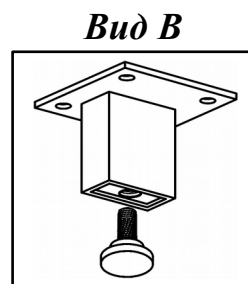

Схема сборки

Спецификация по деталям

Поз.	Кол., шт.	Название	h, мм	Размер габ., мм x мм
1	1	Бок пр	16	400 x 400
2	1	Бок лв	16	400 x 400
3	1	Дно наруж.	22	800 x 420
4	1	Крышка нар. низ	22	800 x 420
5	1	Крышка нар. верх	22	800 x 340
6	1	Бок лв верх	16	1408 x 320
7	1	Бок пр верх	16	1408 x 320
8	1	Переборка	16	1408 x 303
9	6	Полка ДСП	16	375 x 302
10	2	Фасад ящика наружный	16	796 x 196
11	1	3.стенка верх	16	1408 x 766
12	1	3.стенка низ	16	400 x 766
13	2	Дно ящика	16	348 x 734
14	2	Задняя стенка ящика	16	134 x 734

Спецификация расхода фурнитуры

4 шт.  Демпфер d-10	2 КОМПЛ.  Направляющие Metabox 150x350	4 шт.  Винт М4х40/с бурт.	32 шт.  Саморез d3,5x16/потайной	16 шт.  Саморез d4,0x16/полукр.	12 шт.  Саморез d4,0x16/потайной	56 шт.  Стяжка Minifix - ДЮБЕЛЬ - 34
6 шт.  Стяжка Minifix - ДЮБЕЛЬ - 34-16-34	68 шт.  Стяжка Minifix - ЗАГЛУШКА (пласт.)	68 шт.  Стяжка Minifix - ЭКСЦЕНТРИК - 16/d15/без покр.	4 шт.  Шайба пластиковая (под винт для стекла)	20 шт.  Шкант d6x30/бук	4 шт.  Опора НИКА	2 шт.  Ручка "Jet"
4 шт.  Опора "Jet" 80 (Шк)						