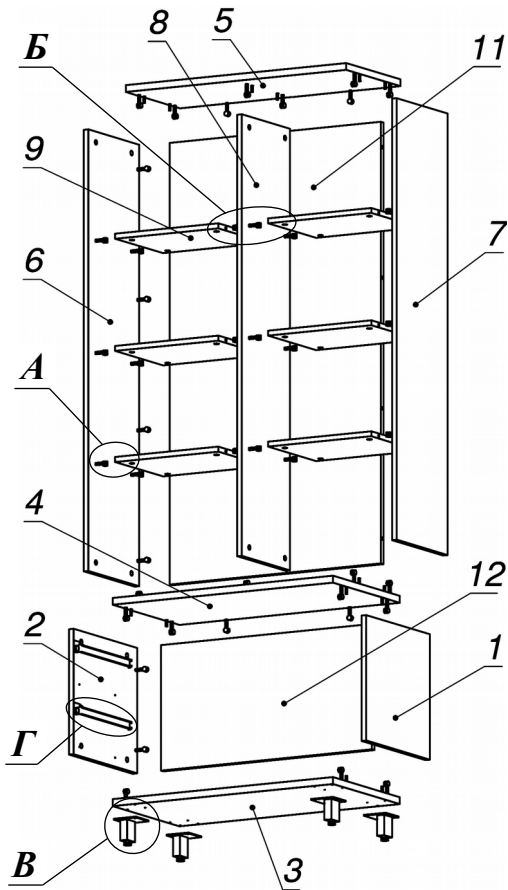

Схема сборки

Спецификация по деталям

Поз.	Кол., шт.	Название	h, мм	Размер габ., мм x мм
1	1	Бок пр	16	400 x 400
2	1	Бок лв	16	400 x 400
3	1	Дно наруж.	22	800 x 420
4	1	Крышка нар. низ	22	800 x 420
5	1	Крышка нар. верх	22	800 x 340
6	1	Бок лв верх	16	1408 x 320
7	1	Бок пр верх	16	1408 x 320
8	1	Переборка	16	1408 x 303
9	6	Полка ДСП	16	375 x 302
10	2	Фасад ящика наружный	16	796 x 196
11	1	3.стенка верх	16	1408 x 766
12	1	3.стенка низ	16	400 x 766
13	2	Дно ящика	16	348 x 734
14	2	Задняя стенка ящика	16	134 x 734

Спецификация расхода фурнитуры

4 шт.  Демпфер d-10	2 КОМПЛ.  Направляющие Metabox 150x350	4 шт.  Винт М4х40/с бурт.	32 шт.  Саморез d3,5x16/потайной	16 шт.  Саморез d4,0x16/полукр.	12 шт.  Саморез d4,0x16/потайной	56 шт.  Стяжка Minifix - ДЮБЕЛЬ - 34
6 шт.  Стяжка Minifix - ДЮБЕЛЬ - 34-16-34	68 шт.  Стяжка Minifix - ЗАГЛУШКА (пласт.)	68 шт.  Стяжка Minifix - ЭКСЦЕНТРИК - 16/d15/без покр.	4 шт.  Шайба пластиковая (под винт для стекла)	20 шт.  Шкант d6x30/бук	4 шт.  Опора НИКА	2 шт.  Ручка "Jet"
4 шт.  Опора "Jet" 80 (Шк)						