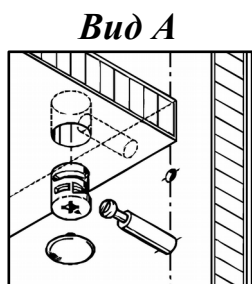

Схема сборки

Спецификация по деталям

Поз.	Кол., шт.	Название	h, мм	Размер габ., мм x мм
1	1	Бок пр	16	400 x 400
2	1	Бок лв	16	400 x 400
3	1	Дно наруж.	22	800 x 420
4	1	Крышка нар. низ	22	800 x 420
5	1	Крышка нар. верх	22	800 x 340
6	1	Бок лв верх	16	1408 x 320
7	1	Бок пр верх	16	1408 x 320
8	1	Переборка	16	1408 x 303
9	6	Полка ДСП	16	375 x 302
10	2	Фасад ящика наружный	16	796 x 196
11	1	3.стенка верх	16	1408 x 766
12	1	3.стенка низ	16	400 x 766
13	2	Дно ящика	16	348 x 734
14	2	Задняя стенка ящика	16	134 x 734

Спецификация расхода фурнитуры

4 шт.  Демпфер d-10	2 КОМПЛ.  Направляющие Metabox 150x350	4 шт.  Винт М4х40/с бурт.	32 шт.  Саморез d3,5x16/потайной	16 шт.  Саморез d4,0x16/полукр.	12 шт.  Саморез d4,0x16/потайной	56 шт.  Стяжка Minifix - ДЮБЕЛЬ - 34
6 шт.  Стяжка Minifix - ДЮБЕЛЬ - 34-16-34	68 шт.  Стяжка Minifix - ЗАГЛУШКА (пласт.)	68 шт.  Стяжка Minifix - ЭКСЦЕНТРИК - 16/d15/без покр.	4 шт.  Шайба пластиковая (под винт для стекла)	20 шт.  Шкант d6x30/бук	4 шт.  Опора НИКА	2 шт.  Ручка "Jet"
4 шт.  Опора "Jet" 80 (Шк)						