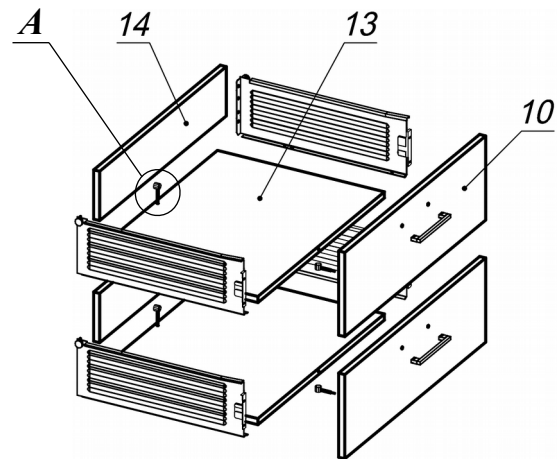

Схема сборки

Спецификация по деталям

Поз.	Кол., шт.	Название	h, мм	Размер габ., мм x мм
1	1	Бок пр	16	400 x 400
2	1	Бок лв	16	400 x 400
3	1	Дно наруж.	22	800 x 420
4	1	Крышка нар. низ	22	800 x 420
5	1	Крышка нар. верх	22	800 x 340
6	1	Бок лв верх	16	1408 x 320
7	1	Бок пр верх	16	1408 x 320
8	1	Переборка	16	1408 x 303
9	6	Полка ДСП	16	375 x 302
10	2	Фасад ящика наружный	16	796 x 196
11	1	3.стенка верх	16	1408 x 766
12	1	3.стенка низ	16	400 x 766
13	2	Дно ящика	16	348 x 734
14	2	Задняя стенка ящика	16	134 x 734

Спецификация расхода фурнитуры

4 шт.  Демпфер d-10	2 КОМПЛ.  Направляющие Metabox 150x350	4 шт.  Винт М4х40/с бурт.	32 шт.  Саморез d3,5x16/потайной	16 шт.  Саморез d4,0x16/полукр.	12 шт.  Саморез d4,0x16/потайной	56 шт.  Стяжка Minifix - ДЮБЕЛЬ - 34
6 шт.  Стяжка Minifix - ДЮБЕЛЬ - 34-16-34	68 шт.  Стяжка Minifix - ЗАГЛУШКА (пласт.)	68 шт.  Стяжка Minifix - ЭКСЦЕНТРИК - 16/d15/без покр.	4 шт.  Шайба пластиковая (под винт для стекла)	20 шт.  Шкант d6x30/бук	4 шт.  Опора НИКА	2 шт.  Ручка "Jet"
4 шт.  Опора "Jet" 80 (Шк)						