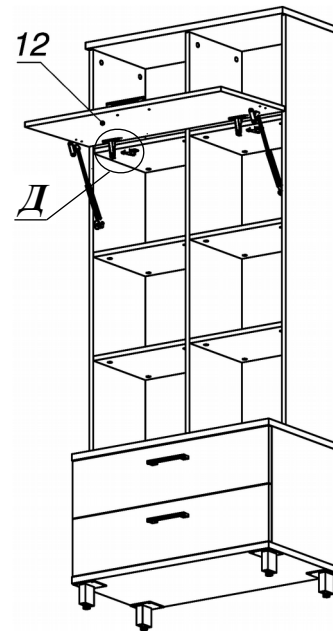

Схема сборки

Вид А

Вид Б

Вид В

Вид Г

Вид Д

Спецификация по деталям

Поз.	Кол., шт.	Название	h, мм	Размер габ., мм x мм
1	1	Бок пр	16	400 x 400
2	1	Бок лв	16	400 x 400
3	1	Дно наруж.	22	800 x 420
4	1	Крышка нар. низ	22	800 x 420
5	1	Крышка нар. верх	22	800 x 340
6	1	Бок лв верх	16	1408 x 320
7	1	Бок пр верх	16	1408 x 320
8	1	Переборка	16	1408 x 303
9	4	Полка ДСП	16	375 x 302
10	1	Полка ДСП	16	375 x 302
11	1	Полка ДСП	16	375 x 302
12	1	Фасад откид. вверх	16	796 x 370
13	2	Фасад ящика наружный	16	796 x 196
14	1	З.стенка верх	16	1408 x 766
15	1	З.стенка низ	16	400 x 766
16	2	Дно ящика	16	348 x 734
17	2	Задняя стенка ящика	16	134 x 734

Спецификация расхода фурнитуры

6 шт.  Демпфер d-10	2 шт.  Отетка (Евро) к внутр. и нар. петле ДСП СТАНДАРТ (H2)	2 шт.  Петля нар. ДСП СТАНДАРТ	2 КОМПЛ.  Направляющие Metabox 150x350	6 шт.  Винт М4х40/с бурт.	10 шт.  Саморез d3,5x16/полукруг	36 шт.  Саморез d3,5x16/потайной
16 шт.  Саморез d4,0x16/полукр.	12 шт.  Саморез d4,0x16/потайной	56 шт.  Стяжка MiniFix - ДЮБЕЛЬ - 34	6 шт.  Стяжка MiniFix - ДЮБЕЛЬ - 34-16-34	68 шт.  Стяжка MiniFix - ЗАГЛУШКА (пласт.)	68 шт.  Стяжка MiniFix - ЭКСЦЕНТРИК - 16/d15/без покр.	6 шт.  Шайба пластиковая (под винт для стекла)
20 шт.  Шкант d6x30/бук	4 шт.  Опора НИКА	3 шт.  Ручка "Jet"	2 шт.  Подъемник газовый N80	4 шт.  Опора "Jet" 80 (Шк)		