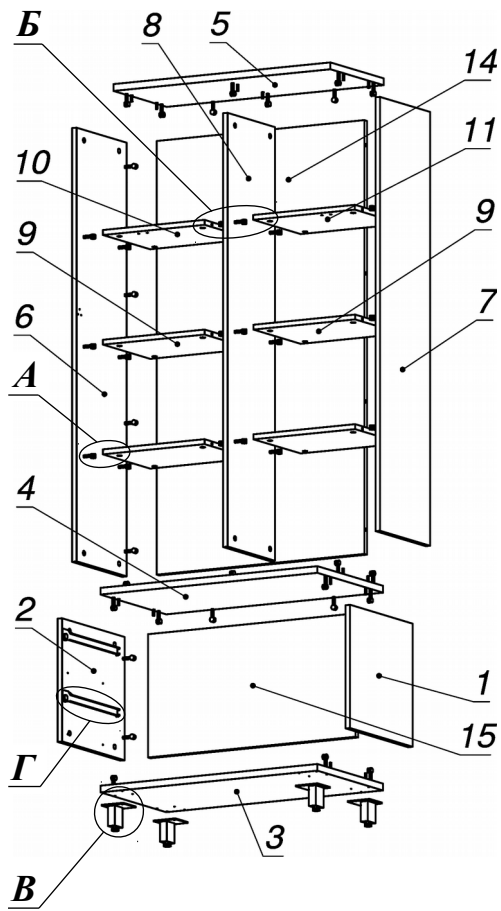

Схема сборки

Вид А

Вид Б

Вид В

Вид Г

Вид Д

Спецификация по деталям

Поз.	Кол., шт.	Название	h, мм	Размер габ., мм x мм
1	1	Бок пр	16	400 x 400
2	1	Бок лв	16	400 x 400
3	1	Дно наруж.	22	800 x 420
4	1	Крышка нар. низ	22	800 x 420
5	1	Крышка нар. верх	22	800 x 340
6	1	Бок лв верх	16	1408 x 320
7	1	Бок пр верх	16	1408 x 320
8	1	Переборка	16	1408 x 303
9	4	Полка ДСП	16	375 x 302
10	1	Полка ДСП	16	375 x 302
11	1	Полка ДСП	16	375 x 302
12	1	Фасад откид. вверх	16	796 x 370
13	2	Фасад ящика наружный	16	796 x 196
14	1	З.стенка верх	16	1408 x 766
15	1	З.стенка низ	16	400 x 766
16	2	Дно ящика	16	348 x 734
17	2	Задняя стенка ящика	16	134 x 734

Спецификация расхода фурнитуры

6 шт.  Демпфер d-10	2 шт.  Отетка (Евро) к внутр. и нар. петле ДСП СТАНДАРТ (H2)	2 шт.  Петля нар. ДСП СТАНДАРТ	2 КОМПЛ.  Направляющие Metabox 150x350	6 шт.  Винт М4х40/с бурт.	10 шт.  Саморез d3,5x16/полукруг	36 шт.  Саморез d3,5x16/потайной
16 шт.  Саморез d4,0x16/полукр.	12 шт.  Саморез d4,0x16/потайной	56 шт.  Стяжка MiniFix - ДЮБЕЛЬ - 34	6 шт.  Стяжка MiniFix - ДЮБЕЛЬ - 34-16-34	68 шт.  Стяжка MiniFix - ЗАГЛУШКА (пласт.)	68 шт.  Стяжка MiniFix - ЭКСЦЕНТРИК - 16/d15/без покр.	6 шт.  Шайба пластиковая (под винт для стекла)
20 шт.  Шкант d6x30/бук	4 шт.  Опора НИКА	3 шт.  Ручка "Jet"	2 шт.  Подъемник газовый N80	4 шт.  Опора "Jet" 80 (Шк)		