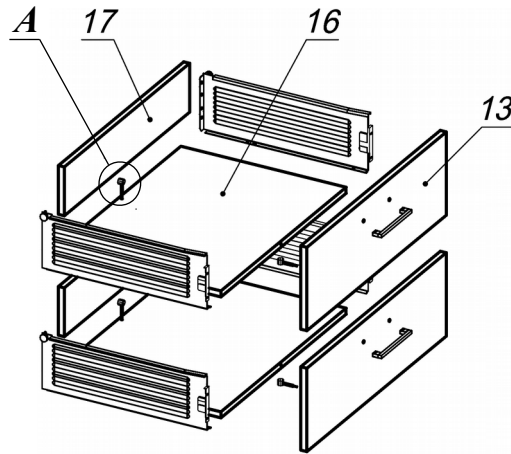

Схема сборки

Вид А

Вид Б

Вид В

Вид Г

Вид Д

Спецификация по деталям

Поз.	Кол., шт.	Название	h, мм	Размер габ., мм x мм
1	1	Бок пр	16	400 x 400
2	1	Бок лв	16	400 x 400
3	1	Дно наруж.	22	800 x 420
4	1	Крышка нар. низ	22	800 x 420
5	1	Крышка нар. верх	22	800 x 340
6	1	Бок лв верх	16	1408 x 320
7	1	Бок пр верх	16	1408 x 320
8	1	Переборка	16	1408 x 303
9	4	Полка ДСП	16	375 x 302
10	1	Полка ДСП	16	375 x 302
11	1	Полка ДСП	16	375 x 302
12	1	Фасад откид. вверх	16	796 x 370
13	2	Фасад ящика наружный	16	796 x 196
14	1	З.стенка верх	16	1408 x 766
15	1	З.стенка низ	16	400 x 766
16	2	Дно ящика	16	348 x 734
17	2	Задняя стенка ящика	16	134 x 734

Спецификация расхода фурнитуры

6 шт.  Демпфер d-10	2 шт.  Отетка (Евро) к внутр. и нар. петле ДСП СТАНДАРТ (H2)	2 шт.  Петля нар. ДСП СТАНДАРТ	2 КОМПЛ.  Направляющие Metabox 150x350	6 шт.  Винт М4х40/с бурт.	10 шт.  Саморез d3,5x16/полукруг	36 шт.  Саморез d3,5x16/потайной
16 шт.  Саморез d4,0x16/полукр.	12 шт.  Саморез d4,0x16/потайной	56 шт.  Стяжка MiniFix - ДЮБЕЛЬ - 34	6 шт.  Стяжка MiniFix - ДЮБЕЛЬ - 34-16-34	68 шт.  Стяжка MiniFix - ЗАГЛУШКА (пласт.)	68 шт.  Стяжка MiniFix - ЭКСЦЕНТРИК - 16/d15/без покр.	6 шт.  Шайба пластиковая (под винт для стекла)
20 шт.  Шкант d6x30/бук	4 шт.  Опора НИКА	3 шт.  Ручка "Jet"	2 шт.  Подъемник газовый N80	4 шт.  Опора "Jet" 80 (Шк)		