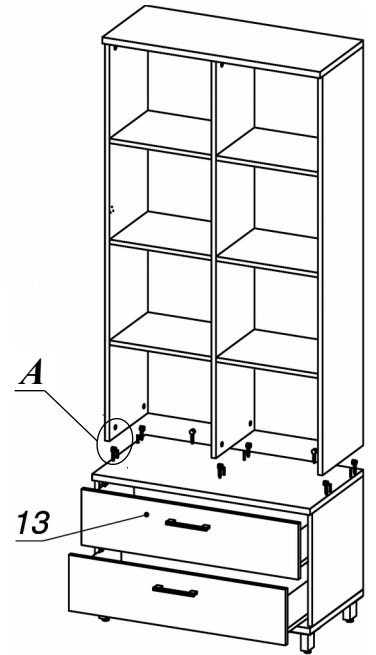

Схема сборки

Вид А

Вид Б

Вид В

Вид Г

Вид Д

Спецификация по деталям

Поз.	Кол., шт.	Название	h, мм	Размер габ., мм x мм
1	1	Бок пр	16	400 x 400
2	1	Бок лв	16	400 x 400
3	1	Дно наруж.	22	800 x 420
4	1	Крышка нар. низ	22	800 x 420
5	1	Крышка нар. верх	22	800 x 340
6	1	Бок лв верх	16	1408 x 320
7	1	Бок пр верх	16	1408 x 320
8	1	Переборка	16	1408 x 303
9	4	Полка ДСП	16	375 x 302
10	1	Полка ДСП	16	375 x 302
11	1	Полка ДСП	16	375 x 302
12	1	Фасад откид. вверх	16	796 x 370
13	2	Фасад ящика наружный	16	796 x 196
14	1	З.стенка верх	16	1408 x 766
15	1	З.стенка низ	16	400 x 766
16	2	Дно ящика	16	348 x 734
17	2	Задняя стенка ящика	16	134 x 734

Спецификация расхода фурнитуры

6 шт.  Демпфер d-10	2 шт.  Отетка (Евро) к внутр. и нар. петле ДСП СТАНДАРТ (H2)	2 шт.  Петля нар. ДСП СТАНДАРТ	2 КОМПЛ.  Направляющие Metabox 150x350	6 шт.  Винт М4х40/с бурт.	10 шт.  Саморез d3,5x16/полукруг	36 шт.  Саморез d3,5x16/потайной
16 шт.  Саморез d4,0x16/полукр.	12 шт.  Саморез d4,0x16/потайной	56 шт.  Стяжка MiniFix - ДЮБЕЛЬ - 34	6 шт.  Стяжка MiniFix - ДЮБЕЛЬ - 34-16-34	68 шт.  Стяжка MiniFix - ЗАГЛУШКА (пласт.)	68 шт.  Стяжка MiniFix - ЭКСЦЕНТРИК - 16/d15/без покр.	6 шт.  Шайба пластиковая (под винт для стекла)
20 шт.  Шкант d6x30/бук	4 шт.  Опора НИКА	3 шт.  Ручка "Jet"	2 шт.  Подъемник газовый N80	4 шт.  Опора "Jet" 80 (Шк)		