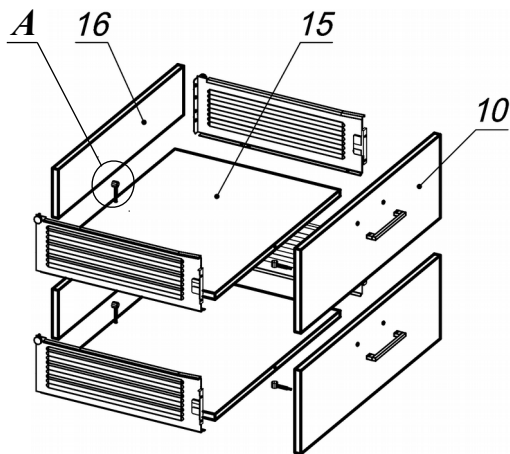

Схема сборки

Спецификация по деталям

Поз.	Кол., шт.	Название	h, мм	Размер габ., мм x мм
1	1	Бок пр	16	400 x 400
2	1	Бок лв	16	400 x 400
3	1	Дно наруж.	22	800 x 420
4	1	Крышка нар. низ	22	800 x 420
5	1	Крышка нар. верх	22	800 x 340
6	1	Бок лв верх	16	696 x 320
7	1	Бок пр верх	16	696 x 320
8	1	Переборка	16	696 x 303
9	2	Полка ДСП	16	375 x 302
10	2	Фасад ящика наружный	16	796 x 196
11	2	Дно ящика	16	348 x 734
12	2	Задняя стенка ящика	16	134 x 734
13	1	Дверь лв в.	16	396 x 692
14	1	Дверь пр в.	16	396 x 692
15	1	З.стенка верх	16	696 x 766
16	1	З.стенка низ	16	400 x 766

Спецификация расхода фурнитуры

8 шт.  Демпфер d-10	4 шт.  Ответка (Евро) к внутр. и нар. петле ДСП СТАНДАРТ (H2)	4 шт.  Петля нар. ДСП СТАНДАРТ	2 КОМПЛ.  Направляющие Metabox 150x350	8 шт.  Винт М4х40/с бурт.	40 шт.  Саморез d3,5x16/потайной	16 шт.  Саморез d4,0x16/полукр.
12 шт.  Саморез d4,0x16/потайной	44 шт.  Стяжка MiniFix - ДЮБЕЛЬ - 34	2 шт.  Стяжка MiniFix - ДЮБЕЛЬ - 34-16-34	48 шт.  Стяжка MiniFix - ЗАГЛУШКА (пласт.)	48 шт.  Стяжка MiniFix - ЭКСЦЕНТРИК - 16/d15/без покр.	8 шт.  Шайба пластиковая (под винт для стекла)	20 шт.  Шкант d6x30/бук
4 шт.  Опора НИКА	4 шт.  Ручка "Jet"	4 шт.  Опора "Jet" 80 (Шк)				