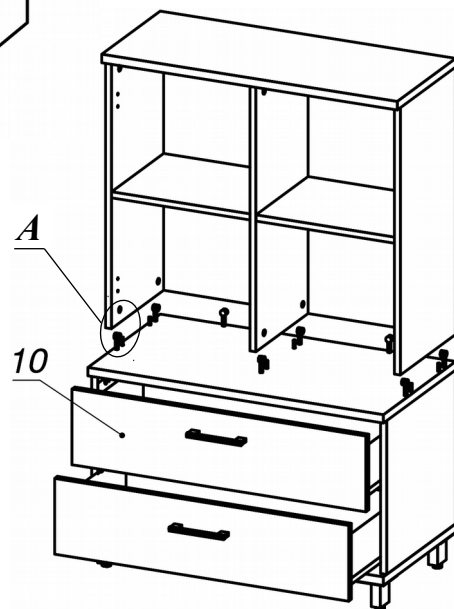

Схема сборки

Спецификация по деталям

Поз.	Кол., шт.	Название	h, мм	Размер габ., мм x мм
1	1	Бок пр	16	400 x 400
2	1	Бок лв	16	400 x 400
3	1	Дно наруж.	22	800 x 420
4	1	Крышка нар. низ	22	800 x 420
5	1	Крышка нар. верх	22	800 x 340
6	1	Бок лв верх	16	696 x 320
7	1	Бок пр верх	16	696 x 320
8	1	Переборка	16	696 x 303
9	2	Полка ДСП	16	375 x 302
10	2	Фасад ящика наружный	16	796 x 196
11	2	Дно ящика	16	348 x 734
12	2	Задняя стенка ящика	16	134 x 734
13	1	Дверь лв в.	16	396 x 692
14	1	Дверь пр в.	16	396 x 692
15	1	З.стенка верх	16	696 x 766
16	1	З.стенка низ	16	400 x 766

Спецификация расхода фурнитуры

8 шт.  Демпфер d-10	4 шт.  Ответка (Евро) к внутр. и нар. петле ДСП СТАНДАРТ (H2)	4 шт.  Петля нар. ДСП СТАНДАРТ	2 КОМПЛ.  Направляющие Metabox 150x350	8 шт.  Винт М4х40/с бурт.	40 шт.  Саморез d3,5x16/потайной	16 шт.  Саморез d4,0x16/полукр.
12 шт.  Саморез d4,0x16/потайной	44 шт.  Стяжка MiniFix - ДЮБЕЛЬ - 34	2 шт.  Стяжка MiniFix - ДЮБЕЛЬ - 34-16-34	48 шт.  Стяжка MiniFix - ЗАГЛУШКА (пласт.)	48 шт.  Стяжка MiniFix - ЭКСЦЕНТРИК - 16/d15/без покр.	8 шт.  Шайба пластиковая (под винт для стекла)	20 шт.  Шкант d6x30/бук
4 шт.  Опора НИКА	4 шт.  Ручка "Jet"	4 шт.  Опора "Jet" 80 (Шк)				