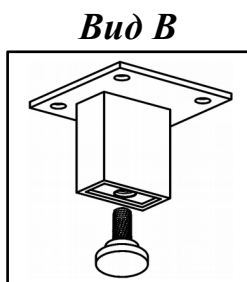

Схема сборки

Спецификация по деталям

Поз.	Кол., шт.	Название	h, мм	Размер габ., мм x мм
1	1	Бок пр	16	400 x 400
2	1	Бок лв	16	400 x 400
3	1	Дно наруж.	22	800 x 420
4	1	Крышка нар. низ	22	800 x 420
5	1	Крышка нар. верх	22	800 x 340
6	1	Бок лв верх	16	696 x 320
7	1	Бок пр верх	16	696 x 320
8	1	Переборка	16	696 x 303
9	2	Полка ДСП	16	375 x 302
10	2	Фасад ящика наружный	16	796 x 196
11	2	Дно ящика	16	348 x 734
12	2	Задняя стенка ящика	16	134 x 734
13	1	Дверь лв в.	16	396 x 692
14	1	Дверь пр в.	16	396 x 692
15	1	З.стенка верх	16	696 x 766
16	1	З.стенка низ	16	400 x 766

Спецификация расхода фурнитуры

8 шт.  Демпфер d-10	4 шт.  Ответка (Евро) к внутр. и нар. петле ДСП СТАНДАРТ (H2)	4 шт.  Петля нар. ДСП СТАНДАРТ	2 КОМПЛ.  Направляющие Metabox 150x350	8 шт.  Винт М4х40/с бурт.	40 шт.  Саморез d3,5x16/потайной	16 шт.  Саморез d4,0x16/полукр.
12 шт.  Саморез d4,0x16/потайной	44 шт.  Стяжка MiniFix - ДЮБЕЛЬ - 34	2 шт.  Стяжка MiniFix - ДЮБЕЛЬ - 34-16-34	48 шт.  Стяжка MiniFix - ЗАГЛУШКА (пласт.)	48 шт.  Стяжка MiniFix - ЭКСЦЕНТРИК - 16/d15/без покр.	8 шт.  Шайба пластиковая (под винт для стекла)	20 шт.  Шкант d6x30/бук
4 шт.  Опора НИКА	4 шт.  Ручка "Jet"	4 шт.  Опора "Jet" 80 (Шк)				