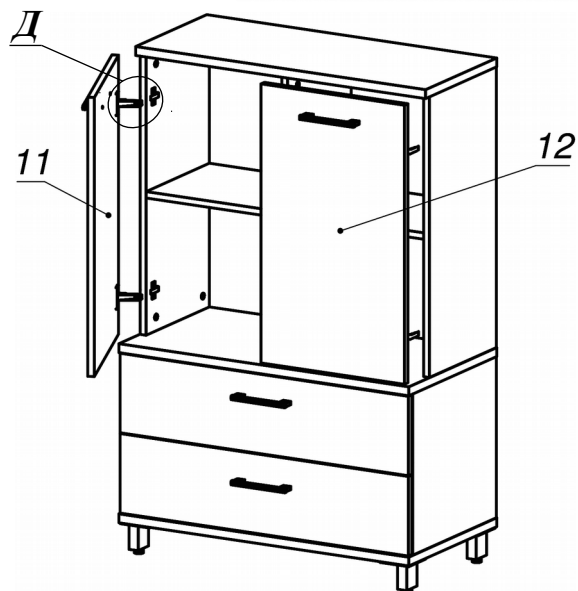

Схема сборки

Спецификация по деталям

Поз.	Кол., шт.	Название	h, мм	Размер габ., мм x мм
1	1	Бок пр	16	400 x 400
2	1	Бок лв	16	400 x 400
3	1	Дно наруж.	22	800 x 420
4	1	Крышка нар. низ	22	800 x 420
5	1	Крышка нар. верх	22	800 x 340
6	1	Бок лв верх	16	696 x 320
7	1	Бок пр верх	16	696 x 320
8	1	Переборка	16	696 x 303
9	2	Полка ДСП	16	375 x 302
10	2	Фасад ящика наружный	16	796 x 196
11	2	Дно ящика	16	348 x 734
12	2	Задняя стенка ящика	16	134 x 734
13	1	Дверь лв в.	16	396 x 692
14	1	Дверь пр в.	16	396 x 692
15	1	З.стенка верх	16	696 x 766
16	1	З.стенка низ	16	400 x 766

Спецификация расхода фурнитуры

8 шт.  Демпфер d-10	4 шт.  Ответка (Евро) к внутр. и нар. петле ДСП СТАНДАРТ (H2)	4 шт.  Петля нар. ДСП СТАНДАРТ	2 КОМПЛ.  Направляющие Metabox 150x350	8 шт.  Винт М4х40/с бурт.	40 шт.  Саморез d3,5x16/потайной	16 шт.  Саморез d4,0x16/полукр.
12 шт.  Саморез d4,0x16/потайной	44 шт.  Стяжка MiniFix - ДЮБЕЛЬ - 34	2 шт.  Стяжка MiniFix - ДЮБЕЛЬ - 34-16-34	48 шт.  Стяжка MiniFix - ЗАГЛУШКА (пласт.)	48 шт.  Стяжка MiniFix - ЭКСЦЕНТРИК - 16/d15/без покр.	8 шт.  Шайба пластиковая (под винт для стекла)	20 шт.  Шкант d6x30/бук
4 шт.  Опора НИКА	4 шт.  Ручка "Jet"	4 шт.  Опора "Jet" 80 (Шк)				