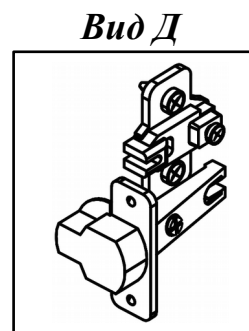

Схема сборки

Спецификация по деталям

Поз.	Кол., шт.	Название	h, мм	Размер габ., мм x мм
1	1	Бок пр	16	400 x 400
2	1	Бок лв	16	400 x 400
3	1	Дно наруж.	22	800 x 420
4	1	Крышка нар. низ	22	800 x 420
5	1	Крышка нар. верх	22	800 x 340
6	1	Бок лв верх	16	696 x 320
7	1	Бок пр верх	16	696 x 320
8	1	Переборка	16	696 x 303
9	2	Полка ДСП	16	375 x 302
10	2	Фасад ящика наружный	16	796 x 196
11	2	Дно ящика	16	348 x 734
12	2	Задняя стенка ящика	16	134 x 734
13	1	Дверь лв в.	16	396 x 692
14	1	Дверь пр в.	16	396 x 692
15	1	З.стенка верх	16	696 x 766
16	1	З.стенка низ	16	400 x 766

Спецификация расхода фурнитуры

8 шт.  Демпфер d-10	4 шт.  Ответка (Евро) к внутр. и нар. петле ДСП СТАНДАРТ (H2)	4 шт.  Петля нар. ДСП СТАНДАРТ	2 КОМПЛ.  Направляющие Metabox 150x350	8 шт.  Винт М4х40/с бурт.	40 шт.  Саморез d3,5x16/потайной	16 шт.  Саморез d4,0x16/полукр.
12 шт.  Саморез d4,0x16/потайной	44 шт.  Стяжка MiniFix - ДЮБЕЛЬ - 34	2 шт.  Стяжка MiniFix - ДЮБЕЛЬ - 34-16-34	48 шт.  Стяжка MiniFix - ЗАГЛУШКА (пласт.)	48 шт.  Стяжка MiniFix - ЭКСЦЕНТРИК - 16/d15/без покр.	8 шт.  Шайба пластиковая (под винт для стекла)	20 шт.  Шкант d6x30/бук
4 шт.  Опора НИКА	4 шт.  Ручка "Jet"	4 шт.  Опора "Jet" 80 (Шк)				