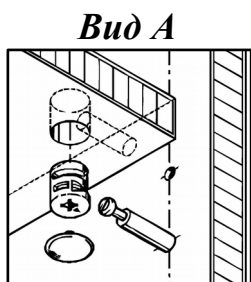

Схема сборки

Спецификация по деталям

Поз.	Кол., шт.	Название	h, мм	Размер габ., мм x мм
1	1	Бок пр	16	400 x 400
2	1	Бок лв	16	400 x 400
3	1	Дно наруж.	22	800 x 420
4	1	Крышка нар. низ	22	800 x 420
5	1	Крышка нар. верх	22	800 x 340
6	1	Бок лв верх	16	696 x 320
7	1	Бок пр верх	16	696 x 320
8	1	Переборка	16	696 x 303
9	2	Полка ДСП	16	375 x 302
10	2	Фасад ящика наружный	16	796 x 196
11	2	Дно ящика	16	348 x 734
12	2	Задняя стенка ящика	16	134 x 734
13	1	Дверь лв в.	16	396 x 692
14	1	Дверь пр в.	16	396 x 692
15	1	З.стенка верх	16	696 x 766
16	1	З.стенка низ	16	400 x 766

Спецификация расхода фурнитуры

8 шт.  Демпфер d-10	4 шт.  Ответка (Евро) к внутр. и нар. петле ДСП СТАНДАРТ (H2)	4 шт.  Петля нар. ДСП СТАНДАРТ	2 КОМПЛ.  Направляющие Metabox 150x350	8 шт.  Винт М4х40/с бурт.	40 шт.  Саморез d3,5x16/потайной	16 шт.  Саморез d4,0x16/полукр.
12 шт.  Саморез d4,0x16/потайной	44 шт.  Стяжка MiniFix - ДЮБЕЛЬ - 34	2 шт.  Стяжка MiniFix - ДЮБЕЛЬ - 34-16-34	48 шт.  Стяжка MiniFix - ЗАГЛУШКА (пласт.)	48 шт.  Стяжка MiniFix - ЭКСЦЕНТРИК - 16/d15/без покр.	8 шт.  Шайба пластиковая (под винт для стекла)	20 шт.  Шкант d6x30/бук
4 шт.  Опора НИКА	4 шт.  Ручка "Jet"	4 шт.  Опора "Jet" 80 (Шк)				