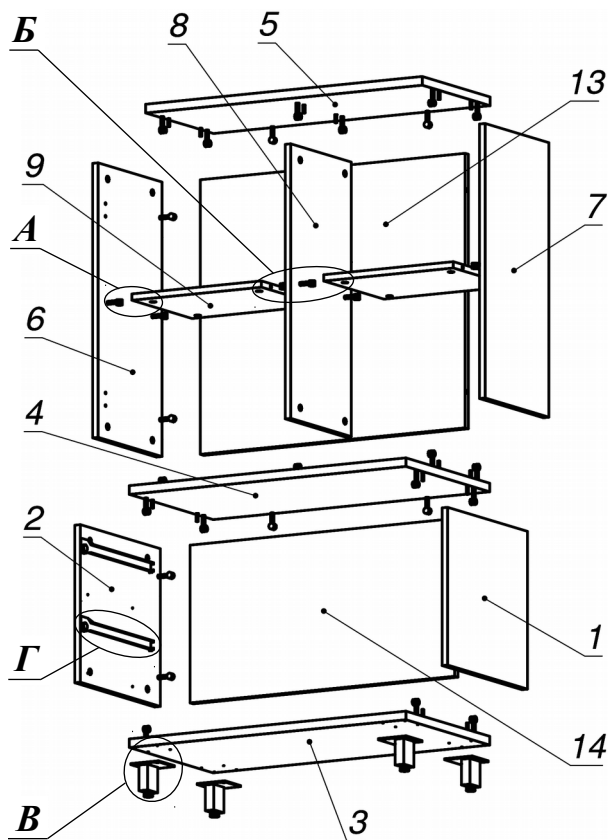

Схема сборки

Спецификация по деталям

Поз.	Кол., шт.	Название	h, мм	Размер габ., мм x мм
1	1	Бок пр	16	400 x 400
2	1	Бок лв	16	400 x 400
3	1	Дно наруж.	22	800 x 420
4	1	Крышка нар. низ	22	800 x 420
5	1	Крышка нар. верх	22	800 x 340
6	1	Бок лв верх	16	696 x 320
7	1	Бок пр верх	16	696 x 320
8	1	Переборка	16	696 x 303
9	2	Полка ДСП	16	375 x 302
10	2	Фасад ящика наружный	16	796 x 196
11	2	Дно ящика	16	348 x 734
12	2	Задняя стенка ящика	16	134 x 734
13	1	Дверь лв в.	16	396 x 692
14	1	Дверь пр в.	16	396 x 692
15	1	З.стенка верх	16	696 x 766
16	1	З.стенка низ	16	400 x 766

Спецификация расхода фурнитуры

8 шт.  Демпфер d-10	4 шт.  Ответка (Евро) к внутр. и нар. петле ДСП СТАНДАРТ (H2)	4 шт.  Петля нар. ДСП СТАНДАРТ	2 КОМПЛ.  Направляющие Metabox 150x350	8 шт.  Винт М4х40/с бурт.	40 шт.  Саморез d3,5x16/потайной	16 шт.  Саморез d4,0x16/полукр.
12 шт.  Саморез d4,0x16/потайной	44 шт.  Стяжка MiniFix - ДЮБЕЛЬ - 34	2 шт.  Стяжка MiniFix - ДЮБЕЛЬ - 34-16-34	48 шт.  Стяжка MiniFix - ЗАГЛУШКА (пласт.)	48 шт.  Стяжка MiniFix - ЭКСЦЕНТРИК - 16/d15/без покр.	8 шт.  Шайба пластиковая (под винт для стекла)	20 шт.  Шкант d6x30/бук
4 шт.  Опора НИКА	4 шт.  Ручка "Jet"	4 шт.  Опора "Jet" 80 (Шк)				