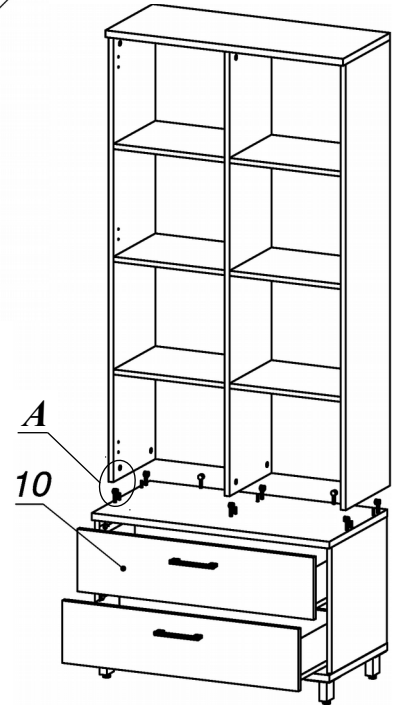

Схема сборки

Вид А

Вид Б

Вид В

Вид Г

Вид Д

Спецификация по деталям

| Поз. | Кол., шт. | Название | h, мм | Размер габ., мм x мм |
|------|-----------|----------------------|-------|----------------------|
| 1 | 1 | Бок пр | 16 | 400 x 400 |
| 2 | 1 | Бок лв | 16 | 400 x 400 |
| 3 | 1 | Дно наруж. | 22 | 800 x 420 |
| 4 | 1 | Крышка нар. низ | 22 | 800 x 420 |
| 5 | 1 | Крышка нар. верх | 22 | 800 x 340 |
| 6 | 1 | Бок лв верх | 16 | 1408 x 320 |
| 7 | 1 | Бок пр верх | 16 | 1408 x 320 |
| 8 | 1 | Переборка | 16 | 1408 x 303 |
| 9 | 6 | Полка ДСП | 16 | 375 x 302 |
| 10 | 2 | Фасад ящика наружный | 16 | 796 x 196 |
| 11 | 1 | Дверь лв в. | 16 | 396 x 1404 |
| 12 | 1 | Дверь пр в. | 16 | 396 x 1404 |
| 13 | 1 | З.стенка верх | 16 | 1408 x 766 |
| 14 | 1 | З.стенка низ | 16 | 400 x 766 |
| 15 | 2 | Дно ящика | 16 | 348 x 734 |
| 16 | 2 | Задняя стенка ящика | 16 | 134 x 734 |