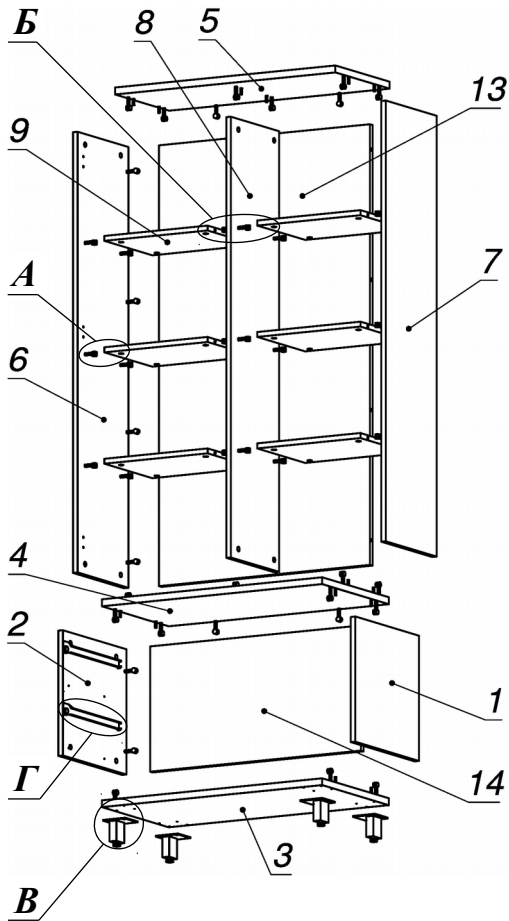

Схема сборки

Вид А

Вид Б

Вид В

Вид Г

Вид Д

Спецификация по деталям

| Поз. | Кол., шт. | Название | h, мм | Размер габ., мм x мм |
|------|-----------|----------------------|-------|----------------------|
| 1 | 1 | Бок пр | 16 | 400 x 400 |
| 2 | 1 | Бок лв | 16 | 400 x 400 |
| 3 | 1 | Дно наруж. | 22 | 800 x 420 |
| 4 | 1 | Крышка нар. низ | 22 | 800 x 420 |
| 5 | 1 | Крышка нар. верх | 22 | 800 x 340 |
| 6 | 1 | Бок лв верх | 16 | 1408 x 320 |
| 7 | 1 | Бок пр верх | 16 | 1408 x 320 |
| 8 | 1 | Переборка | 16 | 1408 x 303 |
| 9 | 6 | Полка ДСП | 16 | 375 x 302 |
| 10 | 2 | Фасад ящика наружный | 16 | 796 x 196 |
| 11 | 1 | Дверь лв в. | 16 | 396 x 1404 |
| 12 | 1 | Дверь пр в. | 16 | 396 x 1404 |
| 13 | 1 | З.стенка верх | 16 | 1408 x 766 |
| 14 | 1 | З.стенка низ | 16 | 400 x 766 |
| 15 | 2 | Дно ящика | 16 | 348 x 734 |
| 16 | 2 | Задняя стенка ящика | 16 | 134 x 734 |