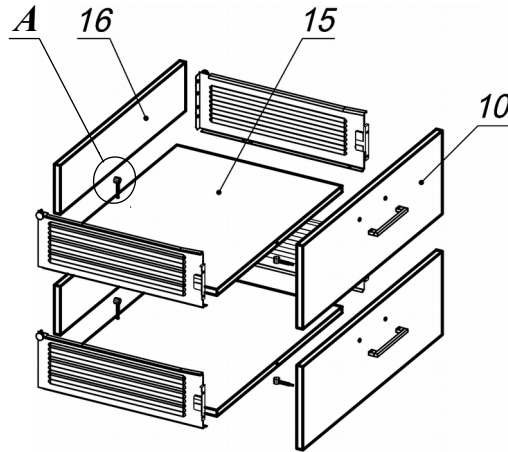

Схема сборки

Вид А

Вид Б

Вид В

Вид Г

Вид Д

Спецификация по деталям

| Поз. | Кол., шт. | Название | h, мм | Размер габ., мм x мм |
|------|-----------|----------------------|-------|----------------------|
| 1 | 1 | Бок пр | 16 | 400 x 400 |
| 2 | 1 | Бок лв | 16 | 400 x 400 |
| 3 | 1 | Дно наруж. | 22 | 800 x 420 |
| 4 | 1 | Крышка нар. низ | 22 | 800 x 420 |
| 5 | 1 | Крышка нар. верх | 22 | 800 x 340 |
| 6 | 1 | Бок лв верх | 16 | 1408 x 320 |
| 7 | 1 | Бок пр верх | 16 | 1408 x 320 |
| 8 | 1 | Переборка | 16 | 1408 x 303 |
| 9 | 6 | Полка ДСП | 16 | 375 x 302 |
| 10 | 2 | Фасад ящика наружный | 16 | 796 x 196 |
| 11 | 1 | 3.стенка верх | 16 | 1408 x 766 |
| 12 | 1 | 3.стенка низ | 16 | 400 x 766 |
| 13 | 1 | Дверь лв стекл. | 4 | 396 x 1404 |
| 14 | 1 | Дверь пр стекл. | 4 | 396 x 1404 |
| 15 | 2 | Дно ящика | 16 | 348 x 734 |
| 16 | 2 | Задняя стенка ящика | 16 | 134 x 734 |

Спецификация расхода фурнитуры

| | | | | | | |
|---|---|---|--|--|---|--|
| 8 шт.  Демпфер d-10 | 6 шт.  Декоративная накладка овал к "Петля НАР. стекло СТАНДАРТ (FGV)" (хром мат.) | 6 шт.  Крепление стекла к "Петля НАР. стекло СТАНДАРТ" | 6 шт.  Ответная планка к "Петля нар. стекло СТАНДАРТ (FGV)" | 6 шт.  Петля нар. стекло СТАНДАРТ (FGV) | 2 компл.  Направляющие Metabox 150x350 | 4 шт.  Винт M4x30/с бурт. |
| 4 шт.  Винт M4x40/с бурт. | 12 шт.  Еврошуруп 6,3x13 полукр. | 32 шт.  Саморез d3,5x16/потайной | 16 шт.  Саморез d4,0x16/полукр. | 12 шт.  Саморез d4,0x16/потайной | 56 шт.  Стяжка MiniFix - ДЮБЕЛЬ - 34 | 6 шт.  Стяжка MiniFix - ДЮБЕЛЬ - 34-16-34 |
| 68 шт.  Стяжка MiniFix - ЗАГЛУШКА (пласт.) | 68 шт.  Стяжка MiniFix - ЭКСЦЕНТРИК - 16/d15/без покр. | 12 шт.  Шайба пластиковая (под винт для стекла) | 20 шт.  Шкант d6x30/бук | 4 шт.  Опора НИКА | 4 шт.  Ручка "Jet" | 4 шт.  Опора "Jet" 80 (Шк) |