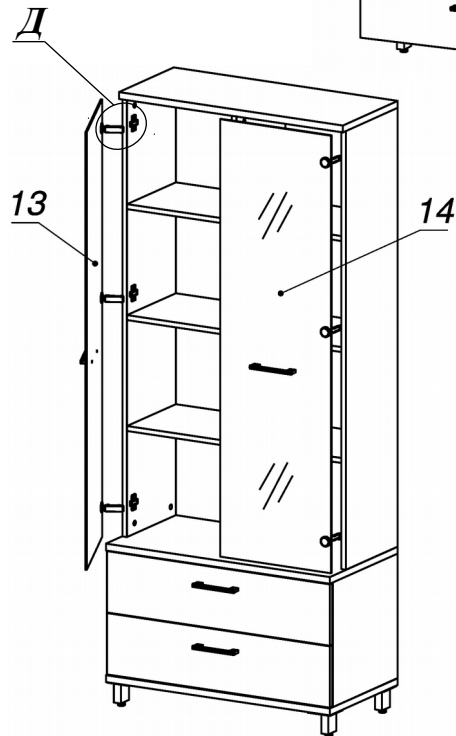

Схема сборки

Вид А

Вид Б

Вид В

Вид Г

Вид Д

Спецификация по деталям

| Поз. | Кол., шт. | Название | h, мм | Размер габ., мм x мм |
|------|-----------|----------------------|-------|----------------------|
| 1 | 1 | Бок пр | 16 | 400 x 400 |
| 2 | 1 | Бок лв | 16 | 400 x 400 |
| 3 | 1 | Дно наруж. | 22 | 800 x 420 |
| 4 | 1 | Крышка нар. низ | 22 | 800 x 420 |
| 5 | 1 | Крышка нар. верх | 22 | 800 x 340 |
| 6 | 1 | Бок лв верх | 16 | 1408 x 320 |
| 7 | 1 | Бок пр верх | 16 | 1408 x 320 |
| 8 | 1 | Переборка | 16 | 1408 x 303 |
| 9 | 6 | Полка ДСП | 16 | 375 x 302 |
| 10 | 2 | Фасад ящика наружный | 16 | 796 x 196 |
| 11 | 1 | 3.стенка верх | 16 | 1408 x 766 |
| 12 | 1 | 3.стенка низ | 16 | 400 x 766 |
| 13 | 1 | Дверь лв стекл. | 4 | 396 x 1404 |
| 14 | 1 | Дверь пр стекл. | 4 | 396 x 1404 |
| 15 | 2 | Дно ящика | 16 | 348 x 734 |
| 16 | 2 | Задняя стенка ящика | 16 | 134 x 734 |

Спецификация расхода фурнитуры

| | | | | | | |
|---|---|---|--|--|---|--|
| 8 шт.  Демпфер d-10 | 6 шт.  Декоративная накладка овал к "Петля НАР. стекло СТАНДАРТ (FGV)" (хром мат.) | 6 шт.  Крепление стекла к "Петля НАР. стекло СТАНДАРТ" | 6 шт.  Ответная планка к "Петля нар. стекло СТАНДАРТ (FGV)" | 6 шт.  Петля нар. стекло СТАНДАРТ (FGV) | 2 компл.  Направляющие Metabox 150x350 | 4 шт.  Винт M4x30/с бурт. |
| 4 шт.  Винт M4x40/с бурт. | 12 шт.  Еврошуруп 6,3x13 полукр. | 32 шт.  Саморез d3,5x16/потайной | 16 шт.  Саморез d4,0x16/полукр. | 12 шт.  Саморез d4,0x16/потайной | 56 шт.  Стяжка MiniFix - ДЮБЕЛЬ - 34 | 6 шт.  Стяжка MiniFix - ДЮБЕЛЬ - 34-16-34 |
| 68 шт.  Стяжка MiniFix - ЗАГЛУШКА (пласт.) | 68 шт.  Стяжка MiniFix - ЭКСЦЕНТРИК - 16/d15/без покр. | 12 шт.  Шайба пластиковая (под винт для стекла) | 20 шт.  Шкант d6x30/бук | 4 шт.  Опора НИКА | 4 шт.  Ручка "Jet" | 4 шт.  Опора "Jet" 80 (Шк) |