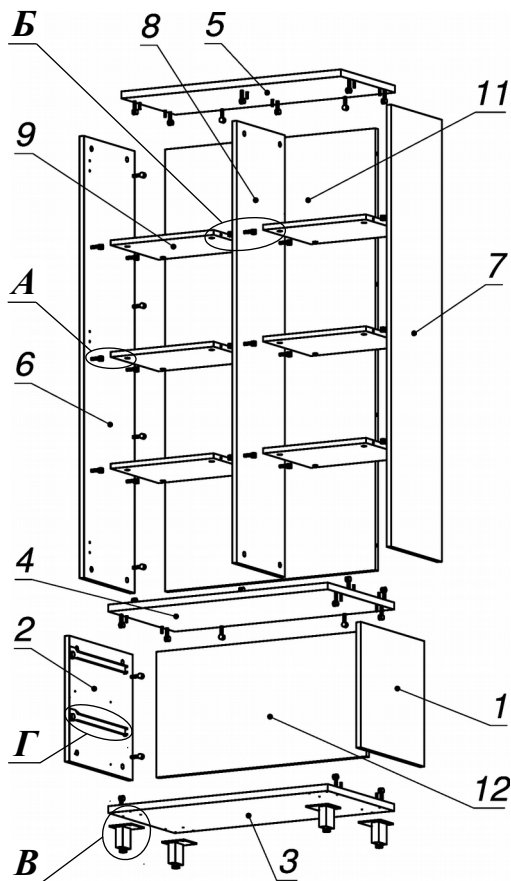

Схема сборки

Вид А

Вид Б

Вид В

Вид Г

Вид Д

Спецификация по деталям

| Поз. | Кол., шт. | Название | h, мм | Размер габ., мм x мм |
|------|-----------|----------------------|-------|----------------------|
| 1 | 1 | Бок пр | 16 | 400 x 400 |
| 2 | 1 | Бок лв | 16 | 400 x 400 |
| 3 | 1 | Дно наруж. | 22 | 800 x 420 |
| 4 | 1 | Крышка нар. низ | 22 | 800 x 420 |
| 5 | 1 | Крышка нар. верх | 22 | 800 x 340 |
| 6 | 1 | Бок лв верх | 16 | 1408 x 320 |
| 7 | 1 | Бок пр верх | 16 | 1408 x 320 |
| 8 | 1 | Переборка | 16 | 1408 x 303 |
| 9 | 6 | Полка ДСП | 16 | 375 x 302 |
| 10 | 2 | Фасад ящика наружный | 16 | 796 x 196 |
| 11 | 1 | 3.стенка верх | 16 | 1408 x 766 |
| 12 | 1 | 3.стенка низ | 16 | 400 x 766 |
| 13 | 1 | Дверь лв стекл. | 4 | 396 x 1404 |
| 14 | 1 | Дверь пр стекл. | 4 | 396 x 1404 |
| 15 | 2 | Дно ящика | 16 | 348 x 734 |
| 16 | 2 | Задняя стенка ящика | 16 | 134 x 734 |

Спецификация расхода фурнитуры

| | | | | | | |
|---|---|---|--|--|---|--|
| 8 шт.  Демпфер d-10 | 6 шт.  Декоративная накладка овал к "Петля НАР. стекло СТАНДАРТ (FGV)" (хром мат.) | 6 шт.  Крепление стекла к "Петля НАР. стекло СТАНДАРТ" | 6 шт.  Ответная планка к "Петля нар. стекло СТАНДАРТ (FGV)" | 6 шт.  Петля нар. стекло СТАНДАРТ (FGV) | 2 компл.  Направляющие Metabox 150x350 | 4 шт.  Винт M4x30/с бурт. |
| 4 шт.  Винт M4x40/с бурт. | 12 шт.  Еврошуруп 6,3x13 полукр. | 32 шт.  Саморез d3,5x16/потайной | 16 шт.  Саморез d4,0x16/полукр. | 12 шт.  Саморез d4,0x16/потайной | 56 шт.  Стяжка MiniFix - ДЮБЕЛЬ - 34 | 6 шт.  Стяжка MiniFix - ДЮБЕЛЬ - 34-16-34 |
| 68 шт.  Стяжка MiniFix - ЗАГЛУШКА (пласт.) | 68 шт.  Стяжка MiniFix - ЭКСЦЕНТРИК - 16/d15/без покр. | 12 шт.  Шайба пластиковая (под винт для стекла) | 20 шт.  Шкант d6x30/бук | 4 шт.  Опора НИКА | 4 шт.  Ручка "Jet" | 4 шт.  Опора "Jet" 80 (Шк) |