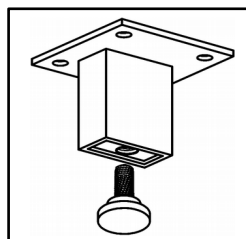

Схема сборки

Вид А

Вид Б

Вид В

Вид Г

Вид Д

Спецификация по деталям

| Поз. | Кол., шт. | Название | h, мм | Размер габ., мм x мм |
|------|-----------|----------------------|-------|----------------------|
| 1 | 1 | Бок пр | 16 | 400 x 400 |
| 2 | 1 | Бок лв | 16 | 400 x 400 |
| 3 | 1 | Дно наруж. | 22 | 800 x 420 |
| 4 | 1 | Крышка нар. низ | 22 | 800 x 420 |
| 5 | 1 | Крышка нар. верх | 22 | 800 x 340 |
| 6 | 1 | Бок лв верх | 16 | 1408 x 320 |
| 7 | 1 | Бок пр верх | 16 | 1408 x 320 |
| 8 | 1 | Переборка | 16 | 1408 x 303 |
| 9 | 6 | Полка ДСП | 16 | 375 x 302 |
| 10 | 2 | Фасад ящика наружный | 16 | 796 x 196 |
| 11 | 1 | 3.стенка верх | 16 | 1408 x 766 |
| 12 | 1 | 3.стенка низ | 16 | 400 x 766 |
| 13 | 1 | Дверь лв стекл. | 4 | 396 x 1404 |
| 14 | 1 | Дверь пр стекл. | 4 | 396 x 1404 |
| 15 | 2 | Дно ящика | 16 | 348 x 734 |
| 16 | 2 | Задняя стенка ящика | 16 | 134 x 734 |

Спецификация расхода фурнитуры

| | | | | | | |
|---|---|---|--|--|---|--|
| 8 шт.  Демпфер d-10 | 6 шт.  Декоративная накладка овал к "Петля НАР. стекло СТАНДАРТ (FGV)" (хром мат.) | 6 шт.  Крепление стекла к "Петля НАР. стекло СТАНДАРТ" | 6 шт.  Ответная планка к "Петля нар. стекло СТАНДАРТ (FGV)" | 6 шт.  Петля нар. стекло СТАНДАРТ (FGV) | 2 компл.  Направляющие Metabox 150x350 | 4 шт.  Винт M4x30/с бурт. |
| 4 шт.  Винт M4x40/с бурт. | 12 шт.  Еврошуруп 6,3x13 полукр. | 32 шт.  Саморез d3,5x16/потайной | 16 шт.  Саморез d4,0x16/полукр. | 12 шт.  Саморез d4,0x16/потайной | 56 шт.  Стяжка MiniFix - ДЮБЕЛЬ - 34 | 6 шт.  Стяжка MiniFix - ДЮБЕЛЬ - 34-16-34 |
| 68 шт.  Стяжка MiniFix - ЗАГЛУШКА (пласт.) | 68 шт.  Стяжка MiniFix - ЭКСЦЕНТРИК - 16/d15/без покр. | 12 шт.  Шайба пластиковая (под винт для стекла) | 20 шт.  Шкант d6x30/бук | 4 шт.  Опора НИКА | 4 шт.  Ручка "Jet" | 4 шт.  Опора "Jet" 80 (Шк) |