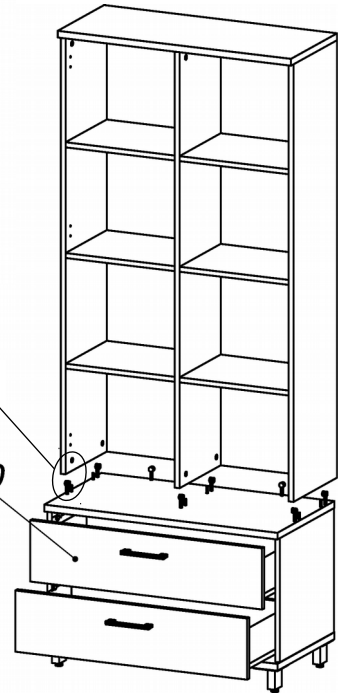

Схема сборки

Вид А

Вид Б

Вид В

Вид Г

Вид Д

Спецификация по деталям

| Поз. | Кол., шт. | Название | h, мм | Размер габ., мм x мм |
|------|-----------|----------------------|-------|----------------------|
| 1 | 1 | Бок пр | 16 | 400 x 400 |
| 2 | 1 | Бок лв | 16 | 400 x 400 |
| 3 | 1 | Дно наруж. | 22 | 800 x 420 |
| 4 | 1 | Крышка нар. низ | 22 | 800 x 420 |
| 5 | 1 | Крышка нар. верх | 22 | 800 x 340 |
| 6 | 1 | Бок лв верх | 16 | 1408 x 320 |
| 7 | 1 | Бок пр верх | 16 | 1408 x 320 |
| 8 | 1 | Переборка | 16 | 1408 x 303 |
| 9 | 6 | Полка ДСП | 16 | 375 x 302 |
| 10 | 2 | Фасад ящика наружный | 16 | 796 x 196 |
| 11 | 1 | 3.стенка верх | 16 | 1408 x 766 |
| 12 | 1 | 3.стенка низ | 16 | 400 x 766 |
| 13 | 1 | Дверь лв стекл. | 4 | 396 x 1404 |
| 14 | 1 | Дверь пр стекл. | 4 | 396 x 1404 |
| 15 | 2 | Дно ящика | 16 | 348 x 734 |
| 16 | 2 | Задняя стенка ящика | 16 | 134 x 734 |

Спецификация расхода фурнитуры

| | | | | | | |
|---|---|---|--|--|---|--|
| 8 шт.  Демпфер d-10 | 6 шт.  Декоративная накладка овал к "Петля НАР. стекло СТАНДАРТ (FGV)" (хром мат.) | 6 шт.  Крепление стекла к "Петля НАР. стекло СТАНДАРТ" | 6 шт.  Ответная планка к "Петля нар. стекло СТАНДАРТ (FGV)" | 6 шт.  Петля нар. стекло СТАНДАРТ (FGV) | 2 компл.  Направляющие Metabox 150x350 | 4 шт.  Винт M4x30/с бурт. |
| 4 шт.  Винт M4x40/с бурт. | 12 шт.  Еврошуруп 6,3x13 полукр. | 32 шт.  Саморез d3,5x16/потайной | 16 шт.  Саморез d4,0x16/полукр. | 12 шт.  Саморез d4,0x16/потайной | 56 шт.  Стяжка MiniFix - ДЮБЕЛЬ - 34 | 6 шт.  Стяжка MiniFix - ДЮБЕЛЬ - 34-16-34 |
| 68 шт.  Стяжка MiniFix - ЗАГЛУШКА (пласт.) | 68 шт.  Стяжка MiniFix - ЭКСЦЕНТРИК - 16/d15/без покр. | 12 шт.  Шайба пластиковая (под винт для стекла) | 20 шт.  Шкант d6x30/бук | 4 шт.  Опора НИКА | 4 шт.  Ручка "Jet" | 4 шт.  Опора "Jet" 80 (Шк) |