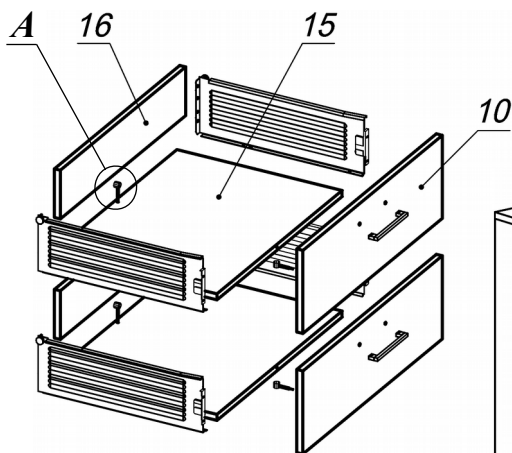

Схема сборки

Вид А

Вид Б

Вид В

Вид Г

Спецификация по деталям

Поз.	Кол., шт.	Название	h, мм	Размер габ., мм x мм
1	1	Бок пр	16	400 x 400
2	1	Бок лв	16	400 x 400
3	1	Дно наруж.	22	800 x 420
4	1	Крышка нар. низ	22	800 x 420
5	1	Крышка нар. верх	22	800 x 340
6	1	Бок лв верх	16	1408 x 320
7	1	Бок пр верх	16	1408 x 320
8	1	Переборка	16	1408 x 303
9	3	Полка ДСП	16	179 x 300
10	2	Фасад ящика наружный	16	796 x 196
11	1	Дверь лв в.	16	397 x 1404
12	1	Дверь пр в.	16	397 x 1404
13	1	З.стенка верх	16	1408 x 766
14	1	З.стенка низ	16	400 x 766
15	2	Дно ящика	16	348 x 734
16	2	Задняя стенка ящика	16	134 x 734

Спецификация расхода фурнитуры

1 шт.  Ответная планка к замку СТАНДАРТ	8 шт.  Демпфер d-10	6 шт.  Ответка (Евро) к внутр. и нар. петле ДСП СТАНДАРТ (H2)	6 шт.  Петля нар. ДСП СТАНДАРТ	2 компл.  Направляющие Metabox 150x350	1 шт.  Микролифт 310	12 шт.  Полкодержатель (d5), блест.
8 шт.  Винт М4х40/с бурт.	2 шт.  Саморез d3,0x13/потайной	48 шт.  Саморез d3,5x16/потайной	16 шт.  Саморез d4,0x16/полукур.	12 шт.  Саморез d4,0x16/потайной	46 шт.  Стяжка MiniFix - ДЮБЕЛЬ - 34	46 шт.  Стяжка MiniFix - ЗАГЛУШКА (пласт.)
46 шт.  Стяжка MiniFix - ЭКСЦЕНТРИК - 16/d15/без покр.	8 шт.  Шайба пластиковая (под винт для стекла)	20 шт.  Шкант d6x30/бук	4 шт.  Опора NIKA	4 шт.  Ручка "Jet"	4 шт.  Опора "Jet" 80 (ШК)	