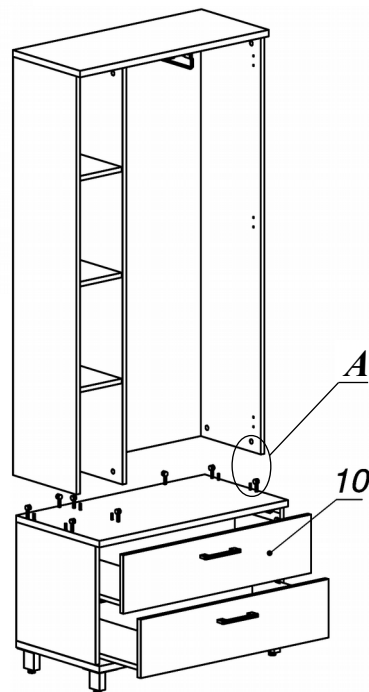

Схема сборки

Вид А

Вид Б

Вид В

Вид Г

Спецификация по деталям

Поз.	Кол., шт.	Название	h, мм	Размер габ., мм x мм
1	1	Бок пр	16	400 x 400
2	1	Бок лв	16	400 x 400
3	1	Дно наруж.	22	800 x 420
4	1	Крышка нар. низ	22	800 x 420
5	1	Крышка нар. верх	22	800 x 340
6	1	Бок лв верх	16	1408 x 320
7	1	Бок пр верх	16	1408 x 320
8	1	Переборка	16	1408 x 303
9	3	Полка ДСП	16	179 x 300
10	2	Фасад ящика наружный	16	796 x 196
11	1	Дверь лв в.	16	397 x 1404
12	1	Дверь пр в.	16	397 x 1404
13	1	З.стенка верх	16	1408 x 766
14	1	З.стенка низ	16	400 x 766
15	2	Дно ящика	16	348 x 734
16	2	Задняя стенка ящика	16	134 x 734

Спецификация расхода фурнитуры

1 шт.  Ответная планка к замку СТАНДАРТ	8 шт.  Демпфер d-10	6 шт.  Ответка (Евро) к внутр. и нар. петле ДСП СТАНДАРТ (H2)	6 шт.  Петля нар. ДСП СТАНДАРТ	2 компл.  Направляющие Metabox 150x350	1 шт.  Микролифт 310	12 шт.  Полкодержатель (d5), блест.
8 шт.  Винт М4х40/с бурт.	2 шт.  Саморез d3,0x13/потайной	48 шт.  Саморез d3,5x16/потайной	16 шт.  Саморез d4,0x16/полукур.	12 шт.  Саморез d4,0x16/потайной	46 шт.  Стяжка MiniFix - ДЮБЕЛЬ - 34	46 шт.  Стяжка MiniFix - ЗАГЛУШКА (пласт.)
46 шт.  Стяжка MiniFix - ЭКСЦЕНТРИК - 16/d15/без покр.	8 шт.  Шайба пластиковая (под винт для стекла)	20 шт.  Шкант d6x30/бук	4 шт.  Опора NIKA	4 шт.  Ручка "Jet"	4 шт.  Опора "Jet" 80 (ШК)	