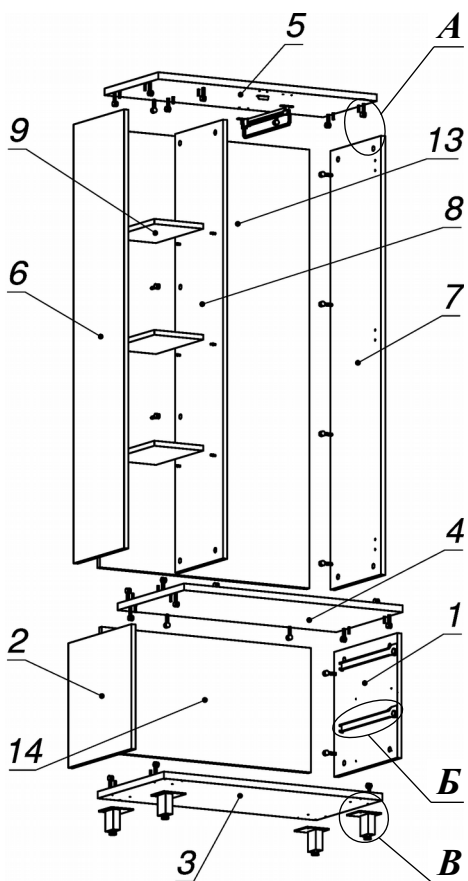

Схема сборки

Вид А

Вид Б

Вид В

Вид Г

Спецификация по деталям

Поз.	Кол., шт.	Название	h, мм	Размер габ., мм x мм
1	1	Бок пр	16	400 x 400
2	1	Бок лв	16	400 x 400
3	1	Дно наруж.	22	800 x 420
4	1	Крышка нар. низ	22	800 x 420
5	1	Крышка нар. верх	22	800 x 340
6	1	Бок лв верх	16	1408 x 320
7	1	Бок пр верх	16	1408 x 320
8	1	Переборка	16	1408 x 303
9	3	Полка ДСП	16	179 x 300
10	2	Фасад ящика наружный	16	796 x 196
11	1	Дверь лв в.	16	397 x 1404
12	1	Дверь пр в.	16	397 x 1404
13	1	З.стенка верх	16	1408 x 766
14	1	З.стенка низ	16	400 x 766
15	2	Дно ящика	16	348 x 734
16	2	Задняя стенка ящика	16	134 x 734

Спецификация расхода фурнитуры

1 шт.  Ответная планка к замку СТАНДАРТ	8 шт.  Демпфер d-10	6 шт.  Ответка (Евро) к внутр. и нар. петле ДСП СТАНДАРТ (H2)	6 шт.  Петля нар. ДСП СТАНДАРТ	2 компл.  Направляющие Metabox 150x350	1 шт.  Микролифт 310	12 шт.  Полкодержатель (d5), блест.
8 шт.  Винт М4х40/с бурт.	2 шт.  Саморез d3,0x13/потайной	48 шт.  Саморез d3,5x16/потайной	16 шт.  Саморез d4,0x16/полукур.	12 шт.  Саморез d4,0x16/потайной	46 шт.  Стяжка MiniFix - ДЮБЕЛЬ - 34	46 шт.  Стяжка MiniFix - ЗАГЛУШКА (пласт.)
46 шт.  Стяжка MiniFix - ЭКСЦЕНТРИК - 16/d15/без покр.	8 шт.  Шайба пластиковая (под винт для стекла)	20 шт.  Шкант d6x30/бук	4 шт.  Опора NIKA	4 шт.  Ручка "Jet"	4 шт.  Опора "Jet" 80 (ШК)	