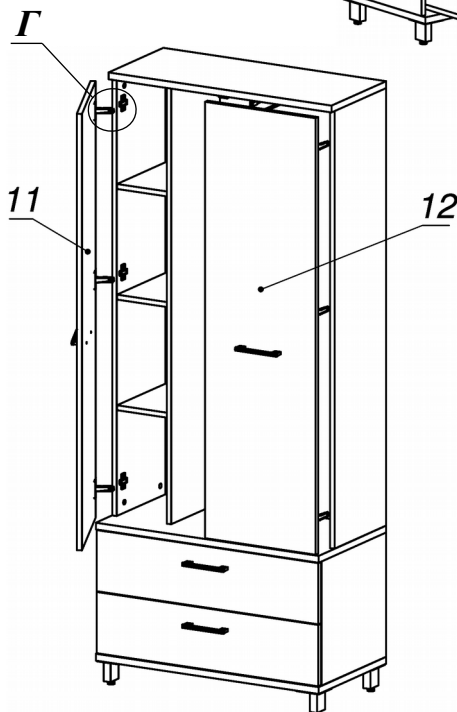

Схема сборки

Вид А

Вид Б

Вид В

Вид Г

Спецификация по деталям

Поз.	Кол., шт.	Название	h, мм	Размер габ., мм x мм
1	1	Бок пр	16	400 x 400
2	1	Бок лв	16	400 x 400
3	1	Дно наруж.	22	800 x 420
4	1	Крышка нар. низ	22	800 x 420
5	1	Крышка нар. верх	22	800 x 340
6	1	Бок лв верх	16	1408 x 320
7	1	Бок пр верх	16	1408 x 320
8	1	Переборка	16	1408 x 303
9	3	Полка ДСП	16	179 x 300
10	2	Фасад ящика наружный	16	796 x 196
11	1	Дверь лв в.	16	397 x 1404
12	1	Дверь пр в.	16	397 x 1404
13	1	З.стенка верх	16	1408 x 766
14	1	З.стенка низ	16	400 x 766
15	2	Дно ящика	16	348 x 734
16	2	Задняя стенка ящика	16	134 x 734

Спецификация расхода фурнитуры

1 шт.  Ответная планка к замку СТАНДАРТ	8 шт.  Демпфер d-10	6 шт.  Ответка (Евро) к внутр. и нар. петле ДСП СТАНДАРТ (H2)	6 шт.  Петля нар. ДСП СТАНДАРТ	2 компл.  Направляющие Metabox 150x350	1 шт.  Микролифт 310	12 шт.  Полкодержатель (d5), блест.
8 шт.  Винт М4х40/с бурт.	2 шт.  Саморез d3,0x13/потайной	48 шт.  Саморез d3,5x16/потайной	16 шт.  Саморез d4,0x16/полукур.	12 шт.  Саморез d4,0x16/потайной	46 шт.  Стяжка MiniFix - ДЮБЕЛЬ - 34	46 шт.  Стяжка MiniFix - ЗАГЛУШКА (пласт.)
46 шт.  Стяжка MiniFix - ЭКСЦЕНТРИК - 16/d15/без покр.	8 шт.  Шайба пластиковая (под винт для стекла)	20 шт.  Шкант d6x30/бук	4 шт.  Опора NIKA	4 шт.  Ручка "Jet"	4 шт.  Опора "Jet" 80 (ШК)	