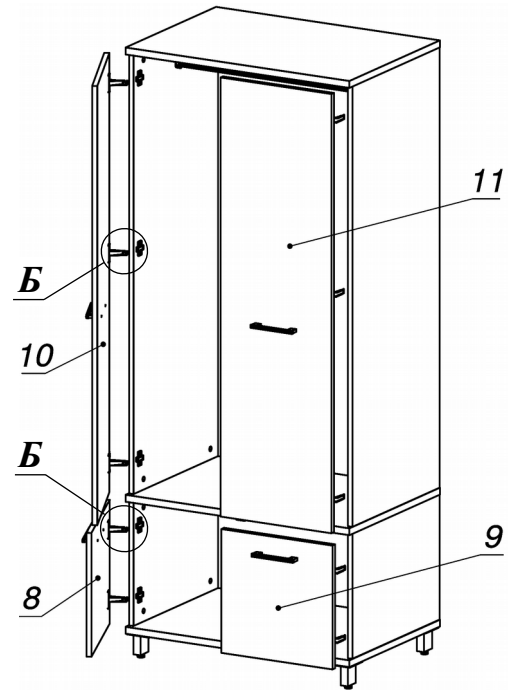

**Схема сборки**

**Вид А**

**Вид Б**

**Вид В**

**Спецификация по деталям**

Поз.	Кол., шт.	Название	h, мм	Размер габ., мм x мм
1	1	Бок пр	16	400 x 540
2	1	Бок лв	16	400 x 540
3	1	Дно наруж.	22	800 x 560
4	1	Крышка нар. низ	22	800 x 560
5	1	Крышка нар. верх	22	800 x 560
6	1	Бок лв верх	16	1408 x 540
7	1	Бок пр верх	16	1408 x 540
8	1	Дверь лв н.	16	396 x 396
9	1	Дверь пр н.	16	396 x 396
10	1	Дверь лв в.	16	396 x 1404
11	1	Дверь пр в.	16	396 x 1404
12	1	3.стенка верх	16	1408 x 766
13	1	3.стенка низ	16	400 x 766

**Спецификация расхода фурнитуры**

2 шт.  Ответная планка к замку СТАНДАРТ	8 шт.  Демпфер d-10	10 шт.  Ответка (Евро) к внутр. и нар. петле ДСП СТАНДАРТ (H2)	10 шт.  Петля нар. ДСП СТАНДАРТ	0,76 м  Штанга OVA	2 шт.  Штангодержатель OVA	8 шт.  Винт М4х40/с бурт.	
4 шт.  Саморез d3,0x13/потайной	24 шт.  Саморез d3,5x16/потайной	16 шт.  Саморез d4,0x16/полукр.	36 шт.  Стяжка Minifix - ДЮБЕЛЬ - 34	36 шт.  Стяжка Minifix - ЗАГЛУШКА (пласт.)	36 шт.  Стяжка Minifix - ЭКСЦЕНТРИК - 16/d15/без покр.	8 шт.  Шайба пластиковая (под винт для стекла)	
16 шт.  Шкант d6x30/бук	4 шт.  Опора NIKA	4 шт.  Ручка "Jet"	4 шт.  Опора "Jet" 80 (Шк)				