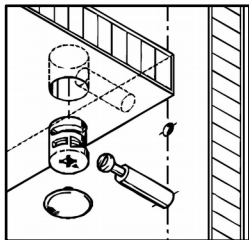

**Схема сборки**

**Вид А**

**Вид Б**

**Вид В**

**Спецификация по деталям**

Поз.	Кол., шт.	Название	h, мм	Размер габ., мм x мм
1	1	Бок пр	16	400 x 540
2	1	Бок лв	16	400 x 540
3	1	Дно наруж.	22	800 x 560
4	1	Крышка нар. низ	22	800 x 560
5	1	Крышка нар. верх	22	800 x 560
6	1	Бок лв верх	16	1408 x 540
7	1	Бок пр верх	16	1408 x 540
8	1	Дверь лв н.	16	396 x 396
9	1	Дверь пр н.	16	396 x 396
10	1	Дверь лв в.	16	396 x 1404
11	1	Дверь пр в.	16	396 x 1404
12	1	3.стенка верх	16	1408 x 766
13	1	3.стенка низ	16	400 x 766

**Спецификация расхода фурнитуры**

2 шт.  Ответная планка к замку СТАНДАРТ	8 шт.  Демпфер d-10	10 шт.  Ответка (Евро) к внутр. и нар. петле ДСП СТАНДАРТ (H2)	10 шт.  Петля нар. ДСП СТАНДАРТ	0,76 м  Штанга OVA	2 шт.  Штангодержатель OVA	8 шт.  Винт М4х40/с бурт.	
4 шт.  Саморез d3,0x13/потайной	24 шт.  Саморез d3,5x16/потайной	16 шт.  Саморез d4,0x16/полукр.	36 шт.  Стяжка Minifix - ДЮБЕЛЬ - 34	36 шт.  Стяжка Minifix - ЗАГЛУШКА (пласт.)	36 шт.  Стяжка Minifix - ЭКСЦЕНТРИК - 16/d15/без покр.	8 шт.  Шайба пластиковая (под винт для стекла)	
16 шт.  Шкант d6x30/бук	4 шт.  Опора NIKA	4 шт.  Ручка "Jet"	4 шт.  Опора "Jet" 80 (Шк)				