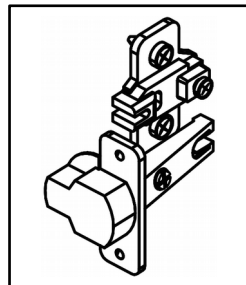

**Схема сборки**

**Вид А**

**Вид Б**

**Вид В**

**Спецификация по деталям**

Поз.	Кол., шт.	Название	h, мм	Размер габ., мм x мм
1	1	Бок пр	16	400 x 540
2	1	Бок лв	16	400 x 540
3	1	Дно наруж.	22	800 x 560
4	1	Крышка нар. низ	22	800 x 560
5	1	Крышка нар. верх	22	800 x 560
6	1	Бок лв верх	16	1408 x 540
7	1	Бок пр верх	16	1408 x 540
8	1	Дверь лв н.	16	396 x 396
9	1	Дверь пр н.	16	396 x 396
10	1	Дверь лв в.	16	396 x 1404
11	1	Дверь пр в.	16	396 x 1404
12	1	3.стенка верх	16	1408 x 766
13	1	3.стенка низ	16	400 x 766

**Спецификация расхода фурнитуры**

2 шт.  Ответная планка к замку СТАНДАРТ	8 шт.  Демпфер d-10	10 шт.  Ответка (Евро) к внутр. и нар. петле ДСП СТАНДАРТ (H2)	10 шт.  Петля нар. ДСП СТАНДАРТ	0,76 м  Штанга OVA	2 шт.  Штангодержатель OVA	8 шт.  Винт М4х40/с бурт.	
4 шт.  Саморез d3,0x13/потайной	24 шт.  Саморез d3,5x16/потайной	16 шт.  Саморез d4,0x16/полукр.	36 шт.  Стяжка Minifix - ДЮБЕЛЬ - 34	36 шт.  Стяжка Minifix - ЗАГЛУШКА (пласт.)	36 шт.  Стяжка Minifix - ЭКСЦЕНТРИК - 16/d15/без покр.	8 шт.  Шайба пластиковая (под винт для стекла)	
16 шт.  Шкант d6x30/бук	4 шт.  Опора NIKA	4 шт.  Ручка "Jet"	4 шт.  Опора "Jet" 80 (Шк)				