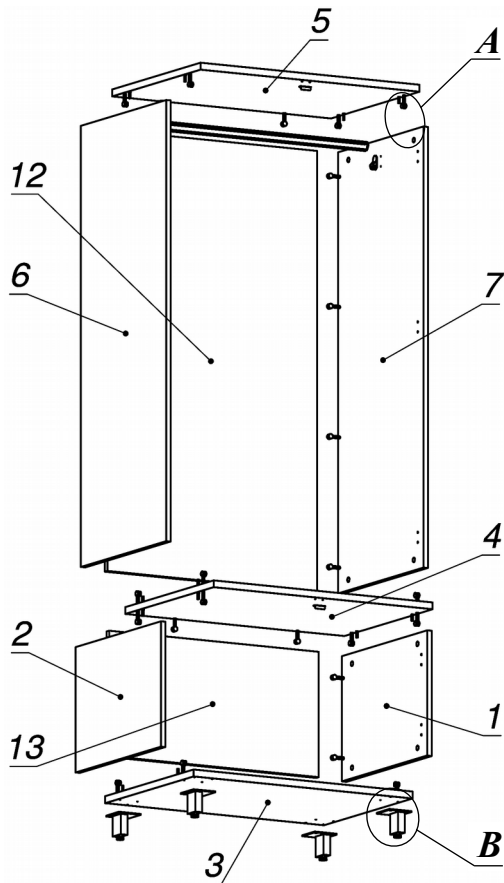

**Схема сборки**

**Вид А**

**Вид Б**

**Вид В**

**Спецификация по деталям**

Поз.	Кол., шт.	Название	h, мм	Размер габ., мм x мм
1	1	Бок пр	16	400 x 540
2	1	Бок лв	16	400 x 540
3	1	Дно наруж.	22	800 x 560
4	1	Крышка нар. низ	22	800 x 560
5	1	Крышка нар. верх	22	800 x 560
6	1	Бок лв верх	16	1408 x 540
7	1	Бок пр верх	16	1408 x 540
8	1	Дверь лв н.	16	396 x 396
9	1	Дверь пр н.	16	396 x 396
10	1	Дверь лв в.	16	396 x 1404
11	1	Дверь пр в.	16	396 x 1404
12	1	3.стенка верх	16	1408 x 766
13	1	3.стенка низ	16	400 x 766

**Спецификация расхода фурнитуры**

2 шт.  Ответная планка к замку СТАНДАРТ	8 шт.  Демпфер d-10	10 шт.  Ответка (Евро) к внутр. и нар. петле ДСП СТАНДАРТ (H2)	10 шт.  Петля нар. ДСП СТАНДАРТ	0,76 м  Штанга OVA	2 шт.  Штангодержатель OVA	8 шт.  Винт М4х40/с бурт.	
4 шт.  Саморез d3,0x13/потайной	24 шт.  Саморез d3,5x16/потайной	16 шт.  Саморез d4,0x16/полукр.	36 шт.  Стяжка Minifix - ДЮБЕЛЬ - 34	36 шт.  Стяжка Minifix - ЗАГЛУШКА (пласт.)	36 шт.  Стяжка Minifix - ЭКСЦЕНТРИК - 16/d15/без покр.	8 шт.  Шайба пластиковая (под винт для стекла)	
16 шт.  Шкант d6x30/бук	4 шт.  Опора NIKA	4 шт.  Ручка "Jet"	4 шт.  Опора "Jet" 80 (Шк)				