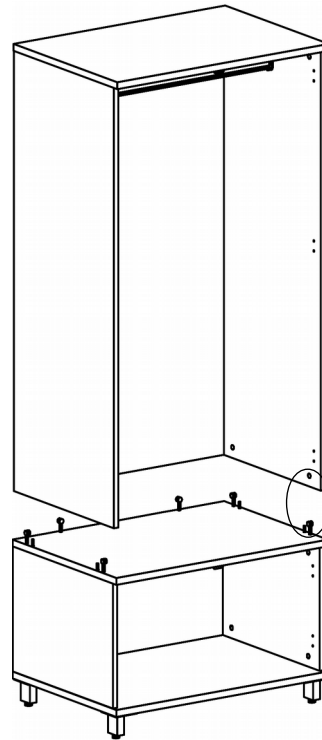

**Схема сборки**

**Вид А**

**Вид Б**

**Вид В**

**Спецификация по деталям**

Поз.	Кол., шт.	Название	h, мм	Размер габ., мм x мм
1	1	Бок пр	16	400 x 540
2	1	Бок лв	16	400 x 540
3	1	Дно наруж.	22	800 x 560
4	1	Крышка нар. низ	22	800 x 560
5	1	Крышка нар. верх	22	800 x 560
6	1	Бок лв верх	16	1408 x 540
7	1	Бок пр верх	16	1408 x 540
8	1	Дверь лв н.	16	396 x 396
9	1	Дверь пр н.	16	396 x 396
10	1	Дверь лв в.	16	396 x 1404
11	1	Дверь пр в.	16	396 x 1404
12	1	3.стенка верх	16	1408 x 766
13	1	3.стенка низ	16	400 x 766

**Спецификация расхода фурнитуры**

2 шт.  Ответная планка к замку СТАНДАРТ	8 шт.  Демпфер d-10	10 шт.  Ответка (Евро) к внутр. и нар. петле ДСП СТАНДАРТ (H2)	10 шт.  Петля нар. ДСП СТАНДАРТ	0,76 м  Штанга OVA	2 шт.  Штангодержатель OVA	8 шт.  Винт М4х40/с бурт.	
4 шт.  Саморез d3,0x13/потайной	24 шт.  Саморез d3,5x16/потайной	16 шт.  Саморез d4,0x16/полукр.	36 шт.  Стяжка Minifix - ДЮБЕЛЬ - 34	36 шт.  Стяжка Minifix - ЗАГЛУШКА (пласт.)	36 шт.  Стяжка Minifix - ЭКСЦЕНТРИК - 16/d15/без покр.	8 шт.  Шайба пластиковая (под винт для стекла)	
16 шт.  Шкант d6x30/бук	4 шт.  Опора NIKA	4 шт.  Ручка "Jet"	4 шт.  Опора "Jet" 80 (Шк)				