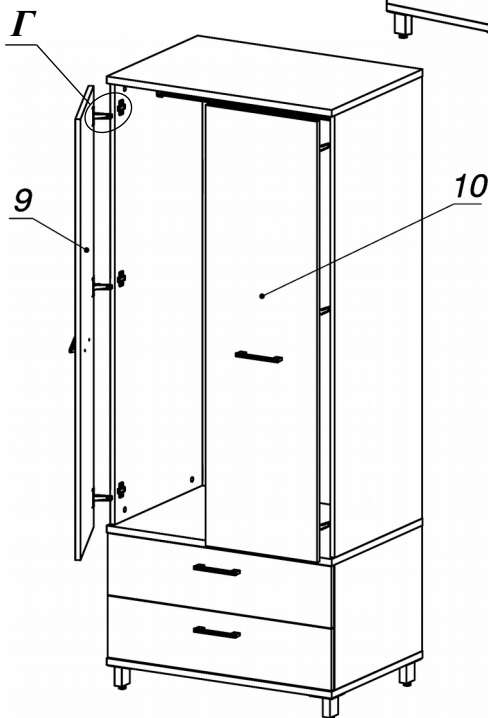

Схема сборки

Спецификация по деталям

Поз.	Кол., шт.	Название	h, мм	Размер габ., мм x мм
1	1	Бок пр	16	400 x 540
2	1	Бок лв	16	400 x 540
3	1	Дно наруж.	22	800 x 560
4	1	Крышка нар. низ	22	800 x 560
5	1	Крышка нар. верх	22	800 x 560
6	1	Бок лв верх	16	1408 x 540
7	1	Бок пр верх	16	1408 x 540
8	2	Фасад ящика наружный	16	796 x 196
9	1	Дверь лв в.	16	396 x 1404
10	1	Дверь пр в.	16	396 x 1404
11	1	3.стенка верх	16	1408 x 766
12	1	3.стенка низ	16	400 x 766
13	2	Дно ящика	16	448 x 734
14	2	Задняя стенка ящика	16	134 x 734

Спецификация расхода фурнитуры

1 шт.  Ответная планка к замку СТАНДАРТ	8 шт.  Демпфер d-10	6 шт.  Ответка (Евро) к внутр. и нар. петле ДСП СТАНДАРТ (H2)	6 шт.  Петля нар. ДСП СТАНДАРТ	2 компл.  Направляющие Metabox 150x450	0,76 м  Штанга OVA	2 шт.  Штангодержатель OVA
8 шт.  Винт М4х40/с бурт.	2 шт.  Саморез d3,0x13/потайной	48 шт.  Саморез d3,5x16/потайной	16 шт.  Саморез d4,0x16/полукр.	16 шт.  Саморез d4,0x16/потайной	40 шт.  Стяжка Minifix - ДЮБЕЛЬ - 34	40 шт.  Стяжка Minifix - ЗАГЛУШКА (пласт.)
40 шт.  Стяжка Minifix - ЭКСЦЕНТРИК - 16/d15/без покр.	8 шт.  Шайба пластиковая (под винт для стекла)	16 шт.  Шкант d6x30/бук	4 шт.  Опора НИКА	4 шт.  Ручка "Jet"	4 шт.  Опора "Jet" 80 (Шк)	