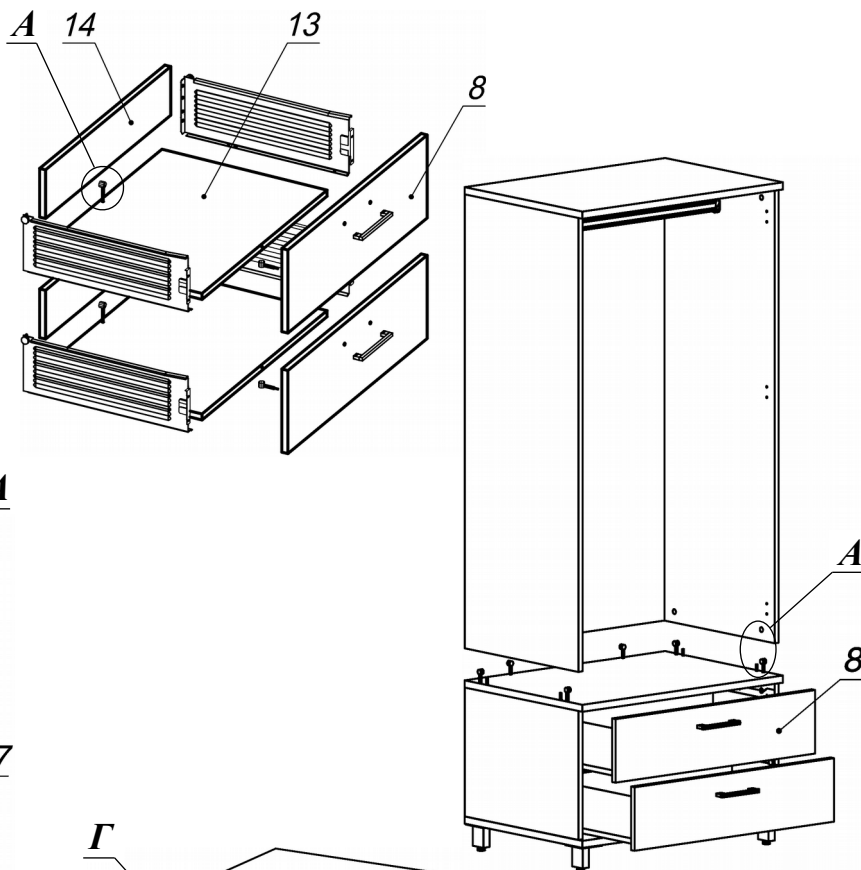

Схема сборки

Спецификация по деталям

Поз.	Кол., шт.	Название	h, мм	Размер габ., мм x мм
1	1	Бок пр	16	400 x 540
2	1	Бок лв	16	400 x 540
3	1	Дно наруж.	22	800 x 560
4	1	Крышка нар. низ	22	800 x 560
5	1	Крышка нар. верх	22	800 x 560
6	1	Бок лв верх	16	1408 x 540
7	1	Бок пр верх	16	1408 x 540
8	2	Фасад ящика наружный	16	796 x 196
9	1	Дверь лв в.	16	396 x 1404
10	1	Дверь пр в.	16	396 x 1404
11	1	3.стенка верх	16	1408 x 766
12	1	3.стенка низ	16	400 x 766
13	2	Дно ящика	16	448 x 734
14	2	Задняя стенка ящика	16	134 x 734

Спецификация расхода фурнитуры

1 шт.  Ответная планка к замку СТАНДАРТ	8 шт.  Демпфер d-10	6 шт.  Ответка (Евро) к внутр. и нар. петле ДСП СТАНДАРТ (H2)	6 шт.  Петля нар. ДСП СТАНДАРТ	2 компл.  Направляющие Metabox 150x450	0,76 м  Штанга OVA	2 шт.  Штангодержатель OVA
8 шт.  Винт М4х40/с бурт.	2 шт.  Саморез d3,0x13/потайной	48 шт.  Саморез d3,5x16/потайной	16 шт.  Саморез d4,0x16/полукр.	16 шт.  Саморез d4,0x16/потайной	40 шт.  Стяжка Minifix - ДЮБЕЛЬ - 34	40 шт.  Стяжка Minifix - ЗАГЛУШКА (пласт.)
40 шт.  Стяжка Minifix - ЭКСЦЕНТРИК - 16/d15/без покр.	8 шт.  Шайба пластиковая (под винт для стекла)	16 шт.  Шкант d6x30/бук	4 шт.  Опора НИКА	4 шт.  Ручка "Jet"	4 шт.  Опора "Jet" 80 (Шк)	