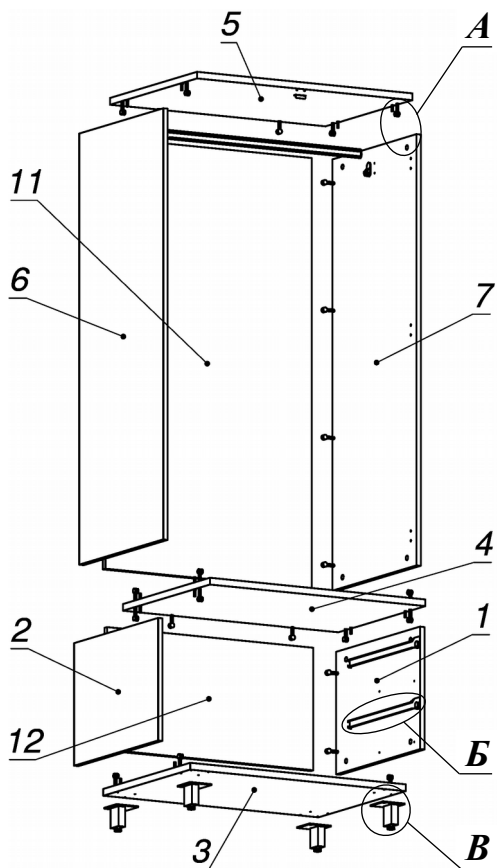

Схема сборки

Спецификация по деталям

Поз.	Кол., шт.	Название	h, мм	Размер габ., мм x мм
1	1	Бок пр	16	400 x 540
2	1	Бок лв	16	400 x 540
3	1	Дно наруж.	22	800 x 560
4	1	Крышка нар. низ	22	800 x 560
5	1	Крышка нар. верх	22	800 x 560
6	1	Бок лв верх	16	1408 x 540
7	1	Бок пр верх	16	1408 x 540
8	2	Фасад ящика наружный	16	796 x 196
9	1	Дверь лв в.	16	396 x 1404
10	1	Дверь пр в.	16	396 x 1404
11	1	3.стенка верх	16	1408 x 766
12	1	3.стенка низ	16	400 x 766
13	2	Дно ящика	16	448 x 734
14	2	Задняя стенка ящика	16	134 x 734

Спецификация расхода фурнитуры

1 шт.  Ответная планка к замку СТАНДАРТ	8 шт.  Демпфер d-10	6 шт.  Ответка (Евро) к внутр. и нар. петле ДСП СТАНДАРТ (H2)	6 шт.  Петля нар. ДСП СТАНДАРТ	2 компл.  Направляющие Metabox 150x450	0,76 м  Штанга OVA	2 шт.  Штангодержатель OVA
8 шт.  Винт М4х40/с бурт.	2 шт.  Саморез d3,0x13/потайной	48 шт.  Саморез d3,5x16/потайной	16 шт.  Саморез d4,0x16/полукр.	16 шт.  Саморез d4,0x16/потайной	40 шт.  Стяжка Minifix - ДЮБЕЛЬ - 34	40 шт.  Стяжка Minifix - ЗАГЛУШКА (пласт.)
40 шт.  Стяжка Minifix - ЭКСЦЕНТРИК - 16/d15/без покр.	8 шт.  Шайба пластиковая (под винт для стекла)	16 шт.  Шкант d6x30/бук	4 шт.  Опора НИКА	4 шт.  Ручка "Jet"	4 шт.  Опора "Jet" 80 (Шк)	