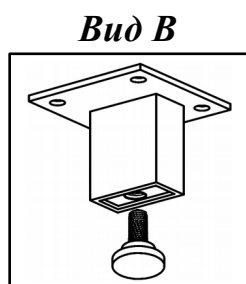

Схема сборки

Спецификация по деталям

Поз.	Кол., шт.	Название	h, мм	Размер габ., мм x мм
1	1	Бок пр	16	400 x 540
2	1	Бок лв	16	400 x 540
3	1	Дно наруж.	22	800 x 560
4	1	Крышка нар. низ	22	800 x 560
5	1	Крышка нар. верх	22	800 x 560
6	1	Бок лв верх	16	1408 x 540
7	1	Бок пр верх	16	1408 x 540
8	2	Фасад ящика наружный	16	796 x 196
9	1	Дверь лв в.	16	396 x 1404
10	1	Дверь пр в.	16	396 x 1404
11	1	3.стенка верх	16	1408 x 766
12	1	3.стенка низ	16	400 x 766
13	2	Дно ящика	16	448 x 734
14	2	Задняя стенка ящика	16	134 x 734

Спецификация расхода фурнитуры

1 шт.  Ответная планка к замку СТАНДАРТ	8 шт.  Демпфер d-10	6 шт.  Ответка (Евро) к внутр. и нар. петле ДСП СТАНДАРТ (H2)	6 шт.  Петля нар. ДСП СТАНДАРТ	2 компл.  Направляющие Metabox 150x450	0,76 м  Штанга OVA	2 шт.  Штангодержатель OVA
8 шт.  Винт М4х40/с бурт.	2 шт.  Саморез d3,0x13/потайной	48 шт.  Саморез d3,5x16/потайной	16 шт.  Саморез d4,0x16/полукр.	16 шт.  Саморез d4,0x16/потайной	40 шт.  Стяжка Minifix - ДЮБЕЛЬ - 34	40 шт.  Стяжка Minifix - ЗАГЛУШКА (пласт.)
40 шт.  Стяжка Minifix - ЭКСЦЕНТРИК - 16/d15/без покр.	8 шт.  Шайба пластиковая (под винт для стекла)	16 шт.  Шкант d6x30/бук	4 шт.  Опора НИКА	4 шт.  Ручка "Jet"	4 шт.  Опора "Jet" 80 (Шк)	