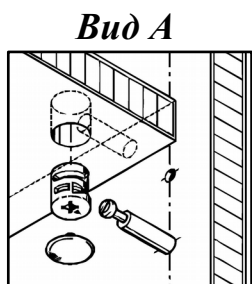

Схема сборки

Спецификация по деталям

Поз.	Кол., шт.	Название	h, мм	Размер габ., мм x мм
1	1	Бок пр	16	400 x 540
2	1	Бок лв	16	400 x 540
3	1	Дно наруж.	22	800 x 560
4	1	Крышка нар. низ	22	800 x 560
5	1	Крышка нар. верх	22	800 x 560
6	1	Бок лв верх	16	1408 x 540
7	1	Бок пр верх	16	1408 x 540
8	2	Фасад ящика наружный	16	796 x 196
9	1	Дверь лв в.	16	396 x 1404
10	1	Дверь пр в.	16	396 x 1404
11	1	3.стенка верх	16	1408 x 766
12	1	3.стенка низ	16	400 x 766
13	2	Дно ящика	16	448 x 734
14	2	Задняя стенка ящика	16	134 x 734

Спецификация расхода фурнитуры

1 шт.  Ответная планка к замку СТАНДАРТ	8 шт.  Демпфер d-10	6 шт.  Ответка (Евро) к внутр. и нар. петле ДСП СТАНДАРТ (H2)	6 шт.  Петля нар. ДСП СТАНДАРТ	2 компл.  Направляющие Metabox 150x450	0,76 м  Штанга OVA	2 шт.  Штангодержатель OVA
8 шт.  Винт М4х40/с бурт.	2 шт.  Саморез d3,0x13/потайной	48 шт.  Саморез d3,5x16/потайной	16 шт.  Саморез d4,0x16/полукр.	16 шт.  Саморез d4,0x16/потайной	40 шт.  Стяжка Minifix - ДЮБЕЛЬ - 34	40 шт.  Стяжка Minifix - ЗАГЛУШКА (пласт.)
40 шт.  Стяжка Minifix - ЭКСЦЕНТРИК - 16/d15/без покр.	8 шт.  Шайба пластиковая (под винт для стекла)	16 шт.  Шкант d6x30/бук	4 шт.  Опора НИКА	4 шт.  Ручка "Jet"	4 шт.  Опора "Jet" 80 (Шк)	