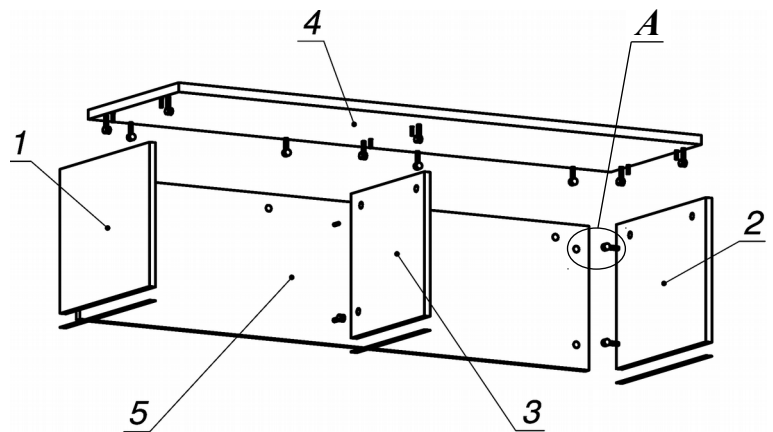

Схема сборки

Вид А

Спецификация по деталям

Поз.	Кол., шт.	Название	h, мм	Размер габ., мм х мм
1	1	Бок лв	16	338 х 416
2	1	Бок пр	16	338 х 416
3	1	Стойка	16	338 х 340
4	1	Крышка	22	1400 х 420
5	1	3.стенка	16	338 х 1364

Спецификация расхода фурнитуры

1,3 пог. м  Скотч двусторонний	15 шт.  Стяжка MiniFix - ДЮБЕЛЬ - 34	15 шт.  Стяжка MiniFix - ЗАГЛУШКА (пласт.)	15 шт.  Стяжка MiniFix - ЭКСЦЕНТРИК - 16/d15/без покр.
7 шт.  Шкант d6x30/бук			

Серия «Джет»

Надставка

J6.00.14
(1400 х 420 х 360)

Лист	1
Листов	1