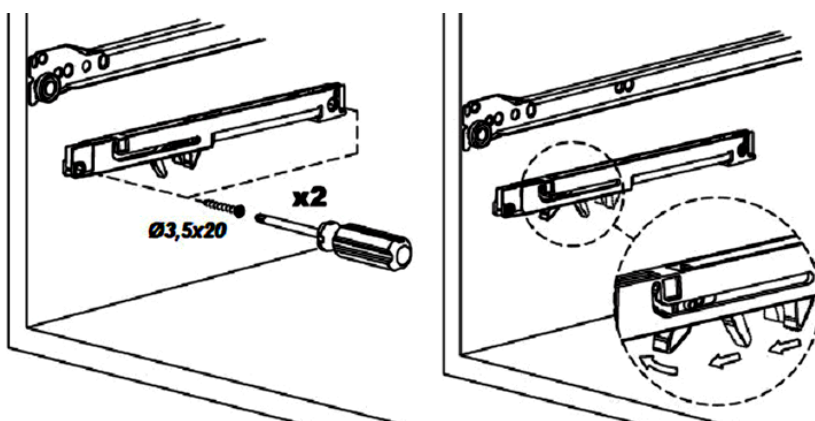

**Схема сборки**

**Спецификация расхода фурнитуры**

1 шт.	1 шт.	2 шт.	2 шт.
Доводчик SlowMotion Zeta	Активатор доводчика для Metabox	Саморез d3,5x16/потайной	Саморез d3,5x20/потайной

Серия «Джет»

Доводчик к Metabox