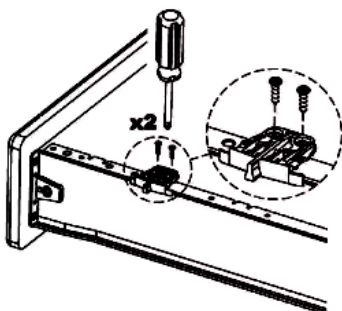

**Схема сборки**

**Спецификация расхода фурнитуры**

1 шт.	1 шт.	2 шт.	2 шт.
Доводчик SlowMotion Zeta	Активатор доводчика для Metabox	Саморез d3,5x16/потайной	Саморез d3,5x20/потайной

Серия «Джет»

Доводчик к Metabox

J9.00.03  
 ( 250x11x30 )

Лист	1
Листов	1