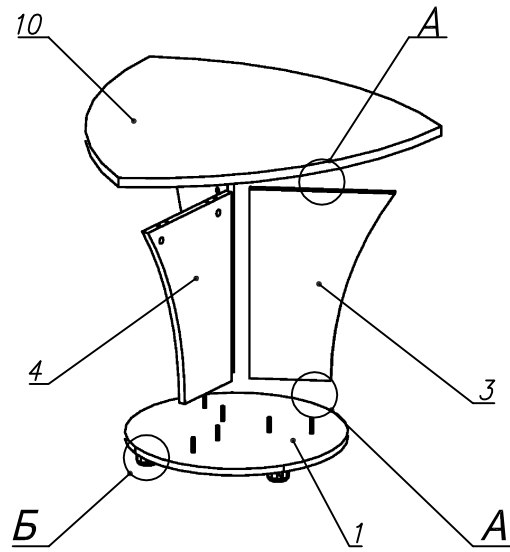

Схема сборки

Вид А

Вид Б

Вид В

Вид сверху

Спецификация по деталям

Поз.	Кол., шт.	Название	h, мм	Размер габ., мм x мм
1	1	Дно	16	504 x 504
2	1	Крышка	22	804 x 804
3	1	Стойка	16	454 x 330
4	1	Стойка	16	454 x 330
5	1	Стойка	16	454 x 330

Спецификация расхода фурнитуры

<p>6 шт.</p> <p>Стяжка Minifix - ЭКСЦЕНТРИК - 16/d15/без покр.</p>	<p>6 шт.</p> <p>Конфирмат d7x50/штифт PZ-3</p>	<p>6 шт.</p> <p>Шкант d6x30/бук</p>	<p>6 шт.</p> <p>Стяжка Minifix - ЗАГЛУШКА (пласт.)</p>
<p>6 шт.</p> <p>Стяжка Minifix - ДЮБЕЛЬ - 34</p>	<p>4 шт.</p> <p>Опора регулир. PERMO d49xh28(+20)</p>		