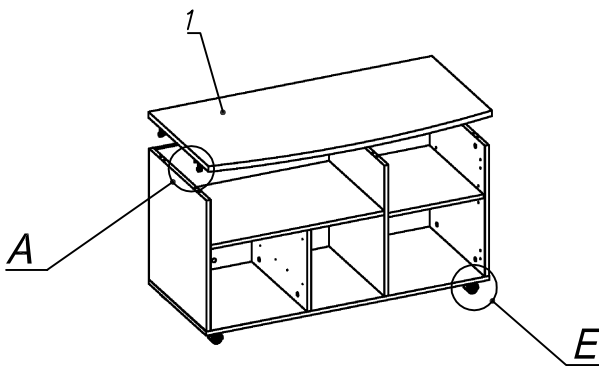

*Схема сборки*

*Вид А*

*Вид Б*

*Вид В*

*Вид Г*

*Вид Д*

*Вид Е*

**Спецификация по деталям**

Поз.	Кол., шт.	Название	h, мм	Размер габ., мм x мм
1	1	Крышка	22	1100 x 550
2	1	Дно	16	1098 x 478
3	1	Бок пр.	16	508 x 478
4	1	Стойка 1	16	316 x 460
5	1	Бок лв.	16	508 x 478
6	1	Фасад 1	16	404 x 172
7	2	Дно ящика	16	448 x 342
8	2	Тыл ящика	16	70 x 342
9	1	Фасад 2	16	404 x 172
10	1	Полка 1	16	674 x 460
11	1	Стойка 2	16	508 x 460
12	1	Дверь	16	404 x 520
13	1	Полка 2	16	373 x 450
14	1	З/стенка	16	508 x 1064

**Спецификация расхода фурнитуры**

1 шт.  Ответная планка к замку СТАНДАРТ	1 шт.  Замок накладной СТАНДАРТ	6 шт.  Демпфер двери	2 шт.  Петля нар. ДСП СТАНДАРТ	2 шт.  Ответная планка к внутр. и нар. петле ДСП СТАНДАРТ	4 шт.  Направляющие Sambox СТЯЖКА 86	2 компл.  Направляющие Sambox 86x450
4 шт.  Полкодержатель (d5), блест.	28 шт.  Стяжка Minifix - ЭКСЦЕНТРИК - 16/d15/без покр.	16 шт.  Шкант d6x30/бук	4 шт.  Еврошуруп 6,3x13 полукр.	6 шт.  Винт М4х20/с бурт.	2 шт.  Саморез d3,0x13/потайной	28 шт.  Саморез d3,5x16/потайной
4 шт.  Саморез d3,5x20/потайной	32 шт.  Саморез d4,0x16/потайной	28 шт.  Стяжка Minifix - ЗАГЛУШКА (пласт.)	28 шт.  Стяжка Minifix - ДЮБЕЛЬ - 34	4 шт.  Опора пол. Tandema-Mini/h52	3 шт.  Ручка "UA03" СТАНДАРТ L128 (алюм.)	