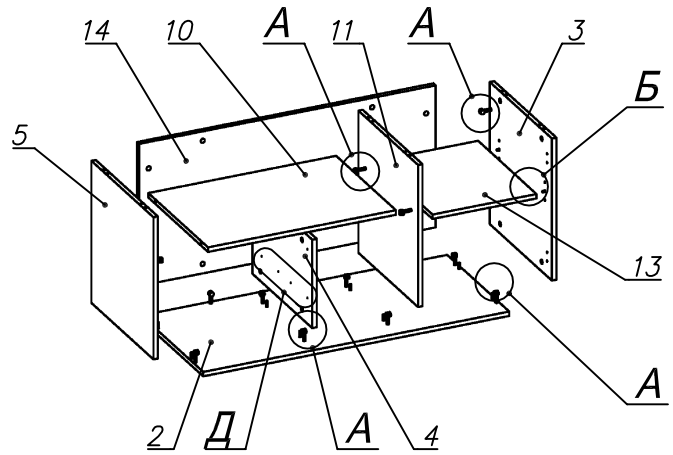

*Схема сборки*

*Вид А*

*Вид Б*

*Вид В*

*Вид Г*

*Вид Д*

*Вид Е*

**Спецификация по деталям**

Поз.	Кол., шт.	Название	h, мм	Размер габ., мм x мм
1	1	Крышка	22	1100 x 550
2	1	Дно	16	1098 x 478
3	1	Бок пр.	16	508 x 478
4	1	Стойка 1	16	316 x 460
5	1	Бок лв.	16	508 x 478
6	1	Фасад 1	16	404 x 172
7	2	Дно ящика	16	448 x 342
8	2	Тыл ящика	16	70 x 342
9	1	Фасад 2	16	404 x 172
10	1	Полка 1	16	674 x 460
11	1	Стойка 2	16	508 x 460
12	1	Дверь	16	404 x 520
13	1	Полка 2	16	373 x 450
14	1	З/стенка	16	508 x 1064

**Спецификация расхода фурнитуры**

1 шт.  Ответная планка к замку СТАНДАРТ	1 шт.  Замок накладной СТАНДАРТ	6 шт.  Демпфер двери	2 шт.  Петля нар. ДСП СТАНДАРТ	2 шт.  Ответная планка к внутр. и нар. петле ДСП СТАНДАРТ	4 шт.  Направляющие Sambox СТЯЖКА 86	2 компл.  Направляющие Sambox 86x450
4 шт.  Полкодержатель (d5), блест.	28 шт.  Стяжка Minifix - ЭКСЦЕНТРИК - 16/d15/без покр.	16 шт.  Шкант d6x30/бук	4 шт.  Еврошуруп 6,3x13 полукр.	6 шт.  Винт М4х20/с бурт.	2 шт.  Саморез d3,0x13/потайной	28 шт.  Саморез d3,5x16/потайной
4 шт.  Саморез d3,5x20/потайной	32 шт.  Саморез d4,0x16/потайной	28 шт.  Стяжка Minifix - ЗАГЛУШКА (пласт.)	28 шт.  Стяжка Minifix - ДЮБЕЛЬ - 34	4 шт.  Опора пол. Tandema-Mini/h52	3 шт.  Ручка "UA03" СТАНДАРТ L128 (алюм.)	