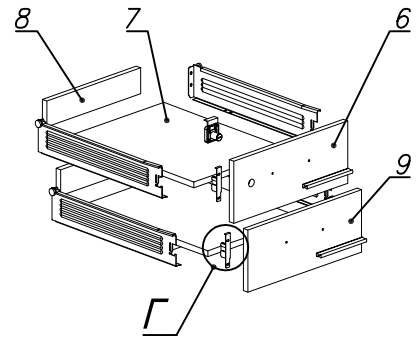

*Схема сборки*

*Вид А*

*Вид Б*

*Вид В*

*Вид Г*

*Вид Д*

*Вид Е*

**Спецификация по деталям**

Поз.	Кол., шт.	Название	h, мм	Размер габ., мм x мм
1	1	Крышка	22	1100 x 550
2	1	Дно	16	1098 x 478
3	1	Бок пр.	16	508 x 478
4	1	Стойка 1	16	316 x 460
5	1	Бок лв.	16	508 x 478
6	1	Фасад 1	16	404 x 172
7	2	Дно ящика	16	448 x 342
8	2	Тыл ящика	16	70 x 342
9	1	Фасад 2	16	404 x 172
10	1	Полка 1	16	674 x 460
11	1	Стойка 2	16	508 x 460
12	1	Дверь	16	404 x 520
13	1	Полка 2	16	373 x 450
14	1	З/стенка	16	508 x 1064

**Спецификация расхода фурнитуры**

1 шт.  Ответная планка к замку СТАНДАРТ	1 шт.  Замок накладной СТАНДАРТ	6 шт.  Демпфер двери	2 шт.  Петля нар. ДСП СТАНДАРТ	2 шт.  Ответная планка к внутр. и нар. петле ДСП СТАНДАРТ	4 шт.  Направляющие Sambox СТЯЖКА 86	2 компл.  Направляющие Sambox 86x450
4 шт.  Полкодержатель (d5), блест.	28 шт.  Стяжка Minifix - ЭКСЦЕНТРИК - 16/d15/без покр.	16 шт.  Шкант d6x30/бук	4 шт.  Еврошуруп 6,3x13 полукр.	6 шт.  Винт М4х20/с бурт.	2 шт.  Саморез d3,0x13/потайной	28 шт.  Саморез d3,5x16/потайной
4 шт.  Саморез d3,5x20/потайной	32 шт.  Саморез d4,0x16/потайной	28 шт.  Стяжка Minifix - ЗАГЛУШКА (пласт.)	28 шт.  Стяжка Minifix - ДЮБЕЛЬ - 34	4 шт.  Опора пол. Tandema-Mini/h52	3 шт.  Ручка "UA03" СТАНДАРТ L128 (алюм.)	